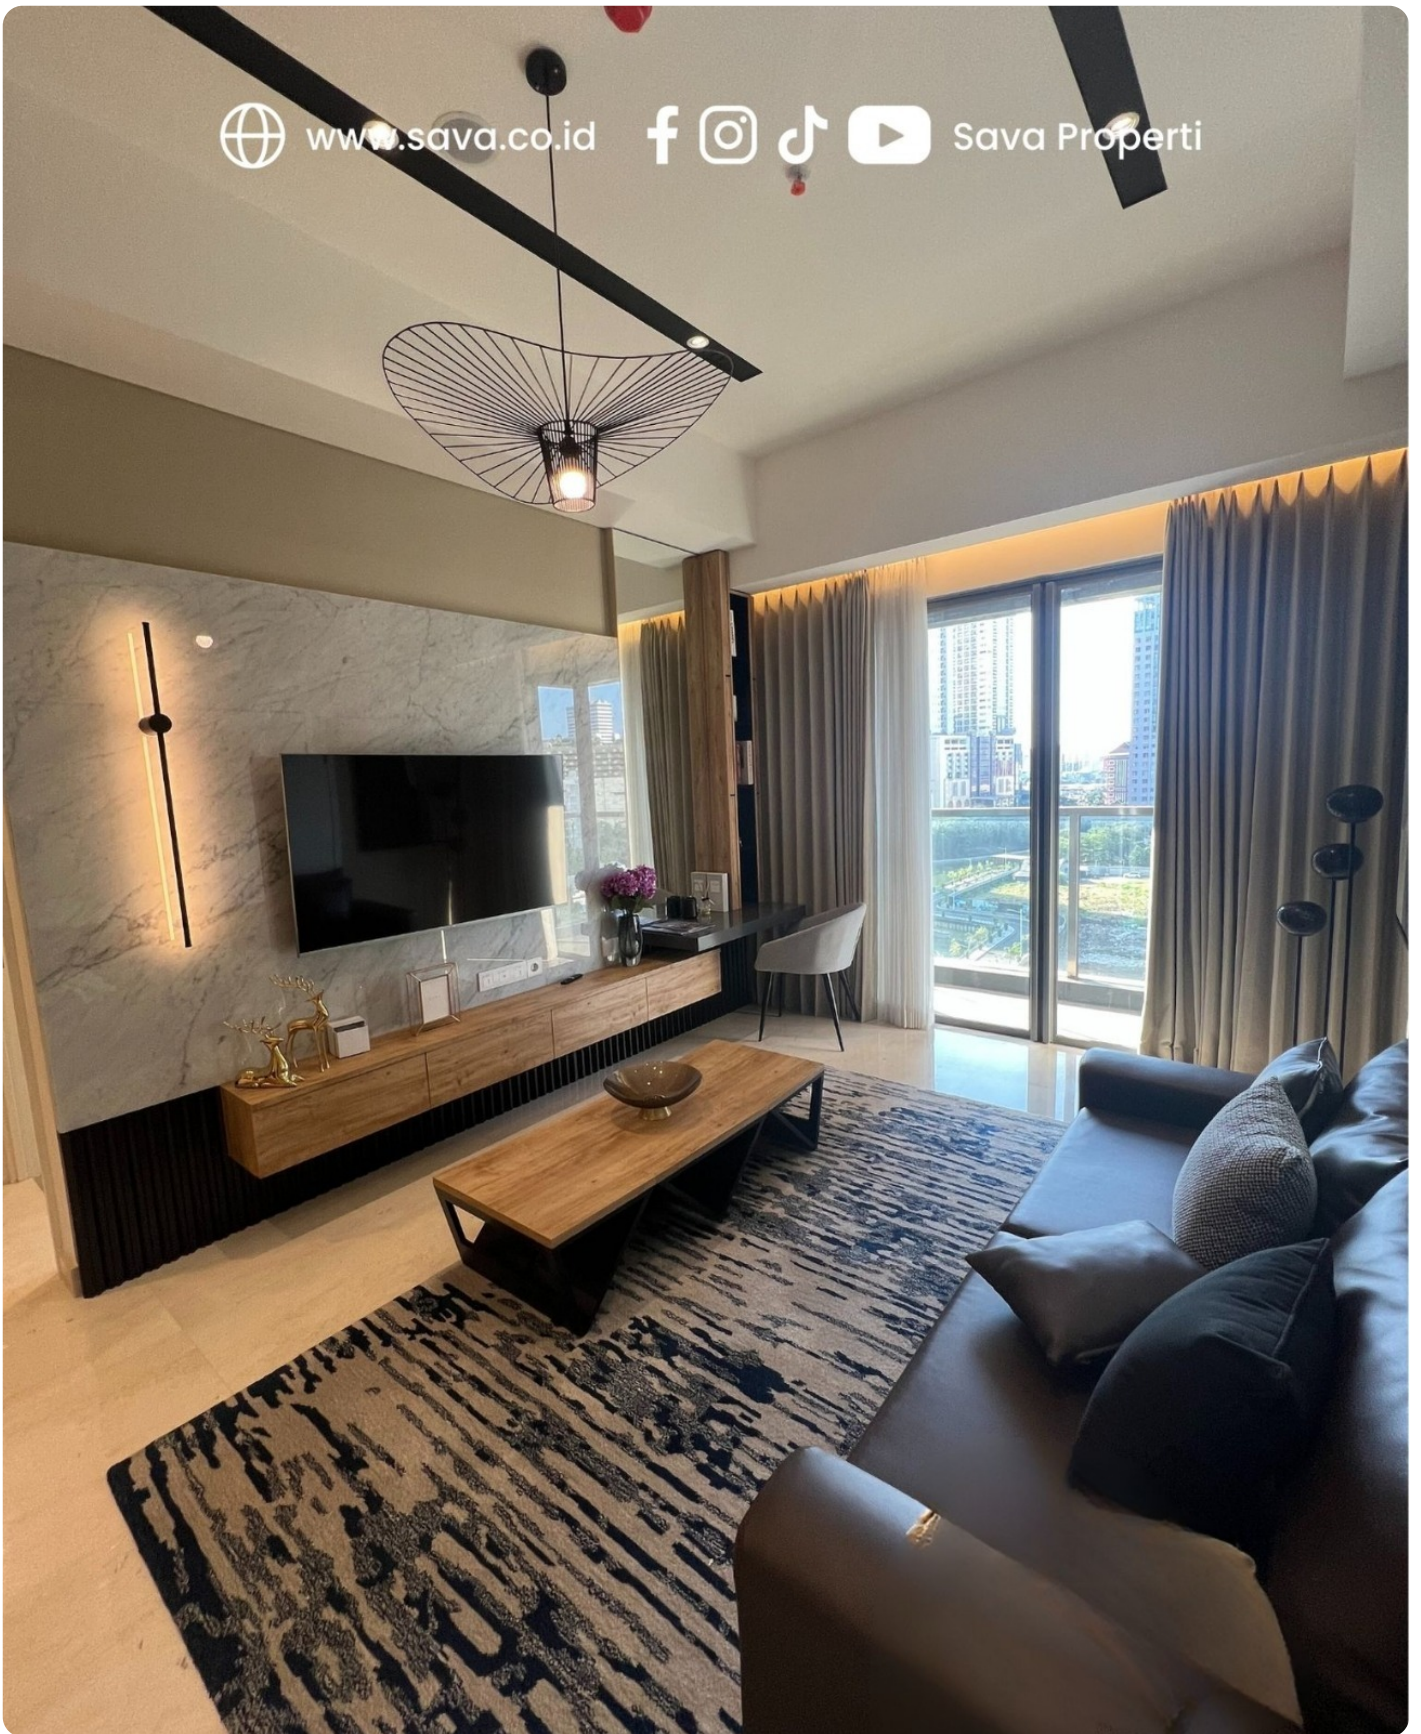

www.sava.co.id

Sava Properti

Rp. 5,200,000,000

Deskripsi

Luxury Apartemen
57 PROMENADE

Selangkah dari bunderan HI. Kemana mana jadi lebih dekat dan efisien.
Lokasi Elite di Thamrin Jakarta Pusat. Payment Sangat Mudah Bisa KPA & Cash
Fasilitas lengkap dan bisa punya spot city view seperti di New York.

TERSEDIA 2 TOWER
Tipe 1 BR, 2 BR & 3 BR
(Balcony Available)

FASILITAS APARTEMEN :

- ? Gym
- ? Kolam renang outdoor & Indoor
- ? Playground
- ? Function room
- ? Spa & Sauna
- ? Sky & Lounge
- ? Yoga corner
- ? Library
- ? Business Centre
- ? Jogging Track
- ? Minimarket
- ? Area Terbuka

PEMBAYARAN MUDAH!

- ? Cash
- ? Balloon Payment
- ? KPA

Harga Starting!
IDR. 5,2 Milyar

PENAWARAN TERBAIK :
PROMO FURNISHED

Show Unit and More info?
?? 0819 1908 9813 (LIA)
(WA Available)

Detail Properti

Fitur	Keterangan
Tipe Bangunan	Apartemen
Luas Tanah	81
Luas Bangunan	81