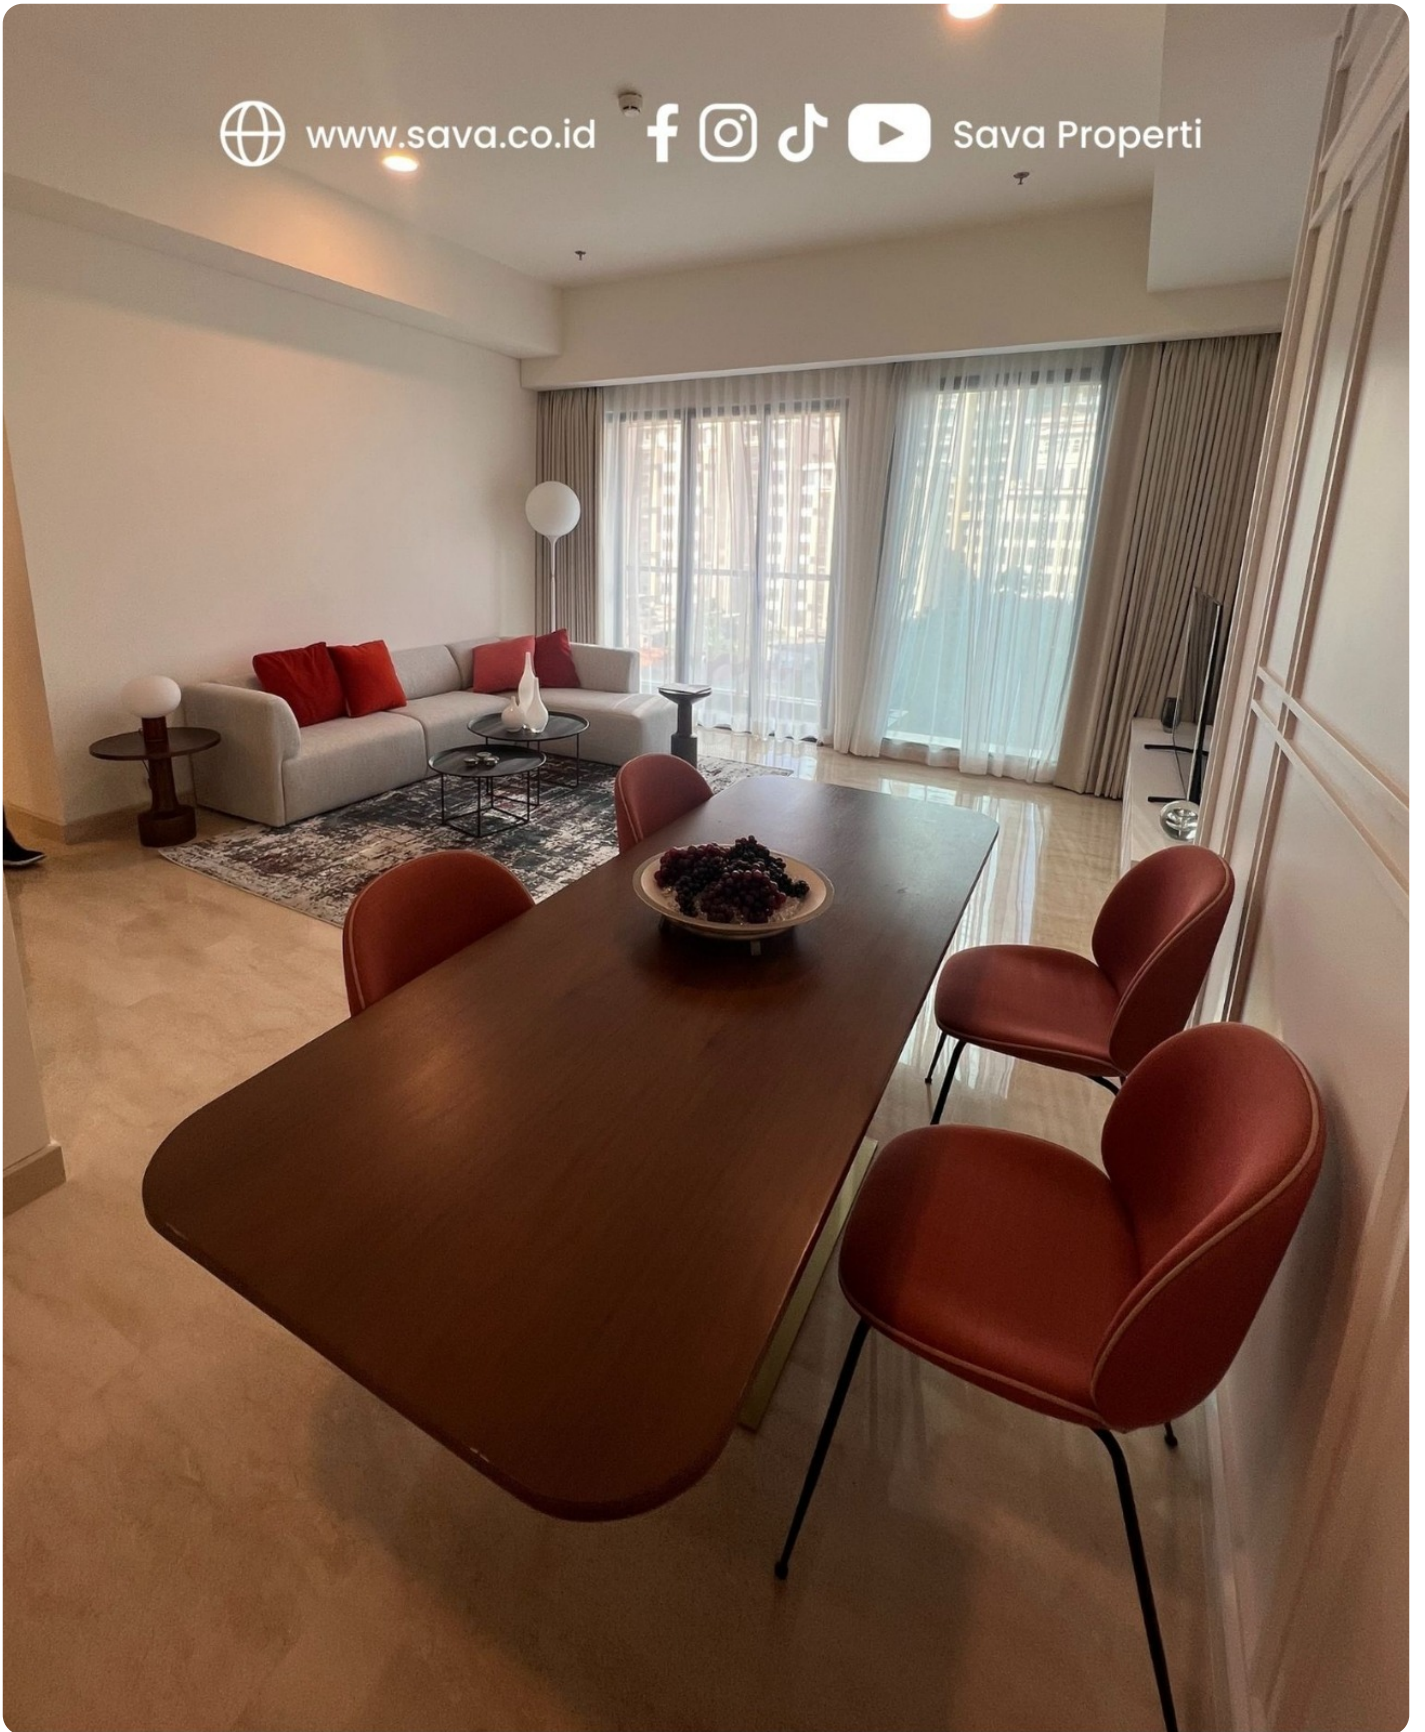

# Apartemen Fifty Seven Promenade

Jl. Tik. Betung I No.57, Kb. Melati, Kecamatan Tanah Abang, Kota Jakarta Pusat, Daerah Khusus Ibukota Jakarta 10230

[www.sava.co.id](http://www.sava.co.id)

Sava Properti