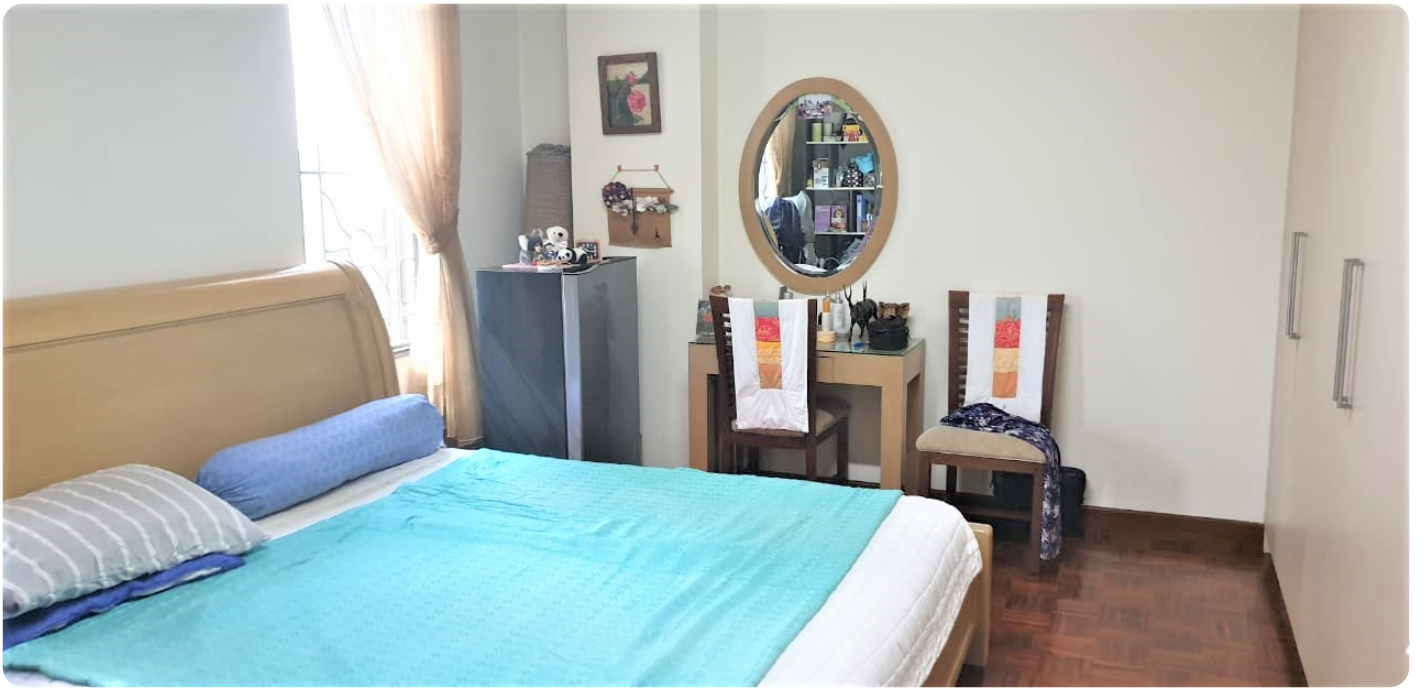

Apartemen L'Avenue - Type 2 Bedroom APT-A3844

Jl. Raya Pasar Minggu Kav. 16, Pancoran – Jakarta Selatan, 12780

Rp. 2,100,000,000

Deskripsi

Nama Apartemen : L'Avenue

Tower : South

Lantai : Tengah

View : City