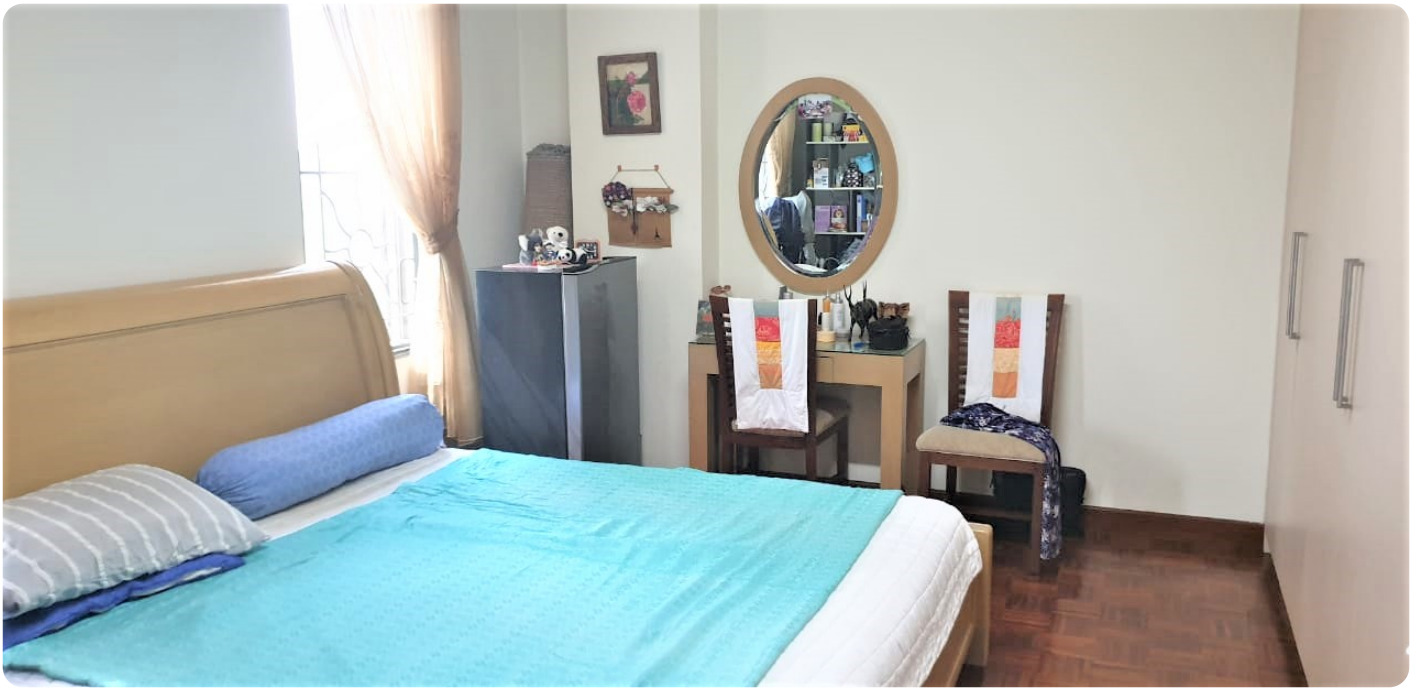

Apartemen L'Avenue - Type 2 Bedroom APT-A3844

Jl. Raya Pasar Minggu Kav. 16, Pancoran – Jakarta Selatan, 12780

Rp. 2,100,000,000

Deskripsi

Nama Apartemen : L'Avenue

Tower : South

Lantai : Tengah

View : City