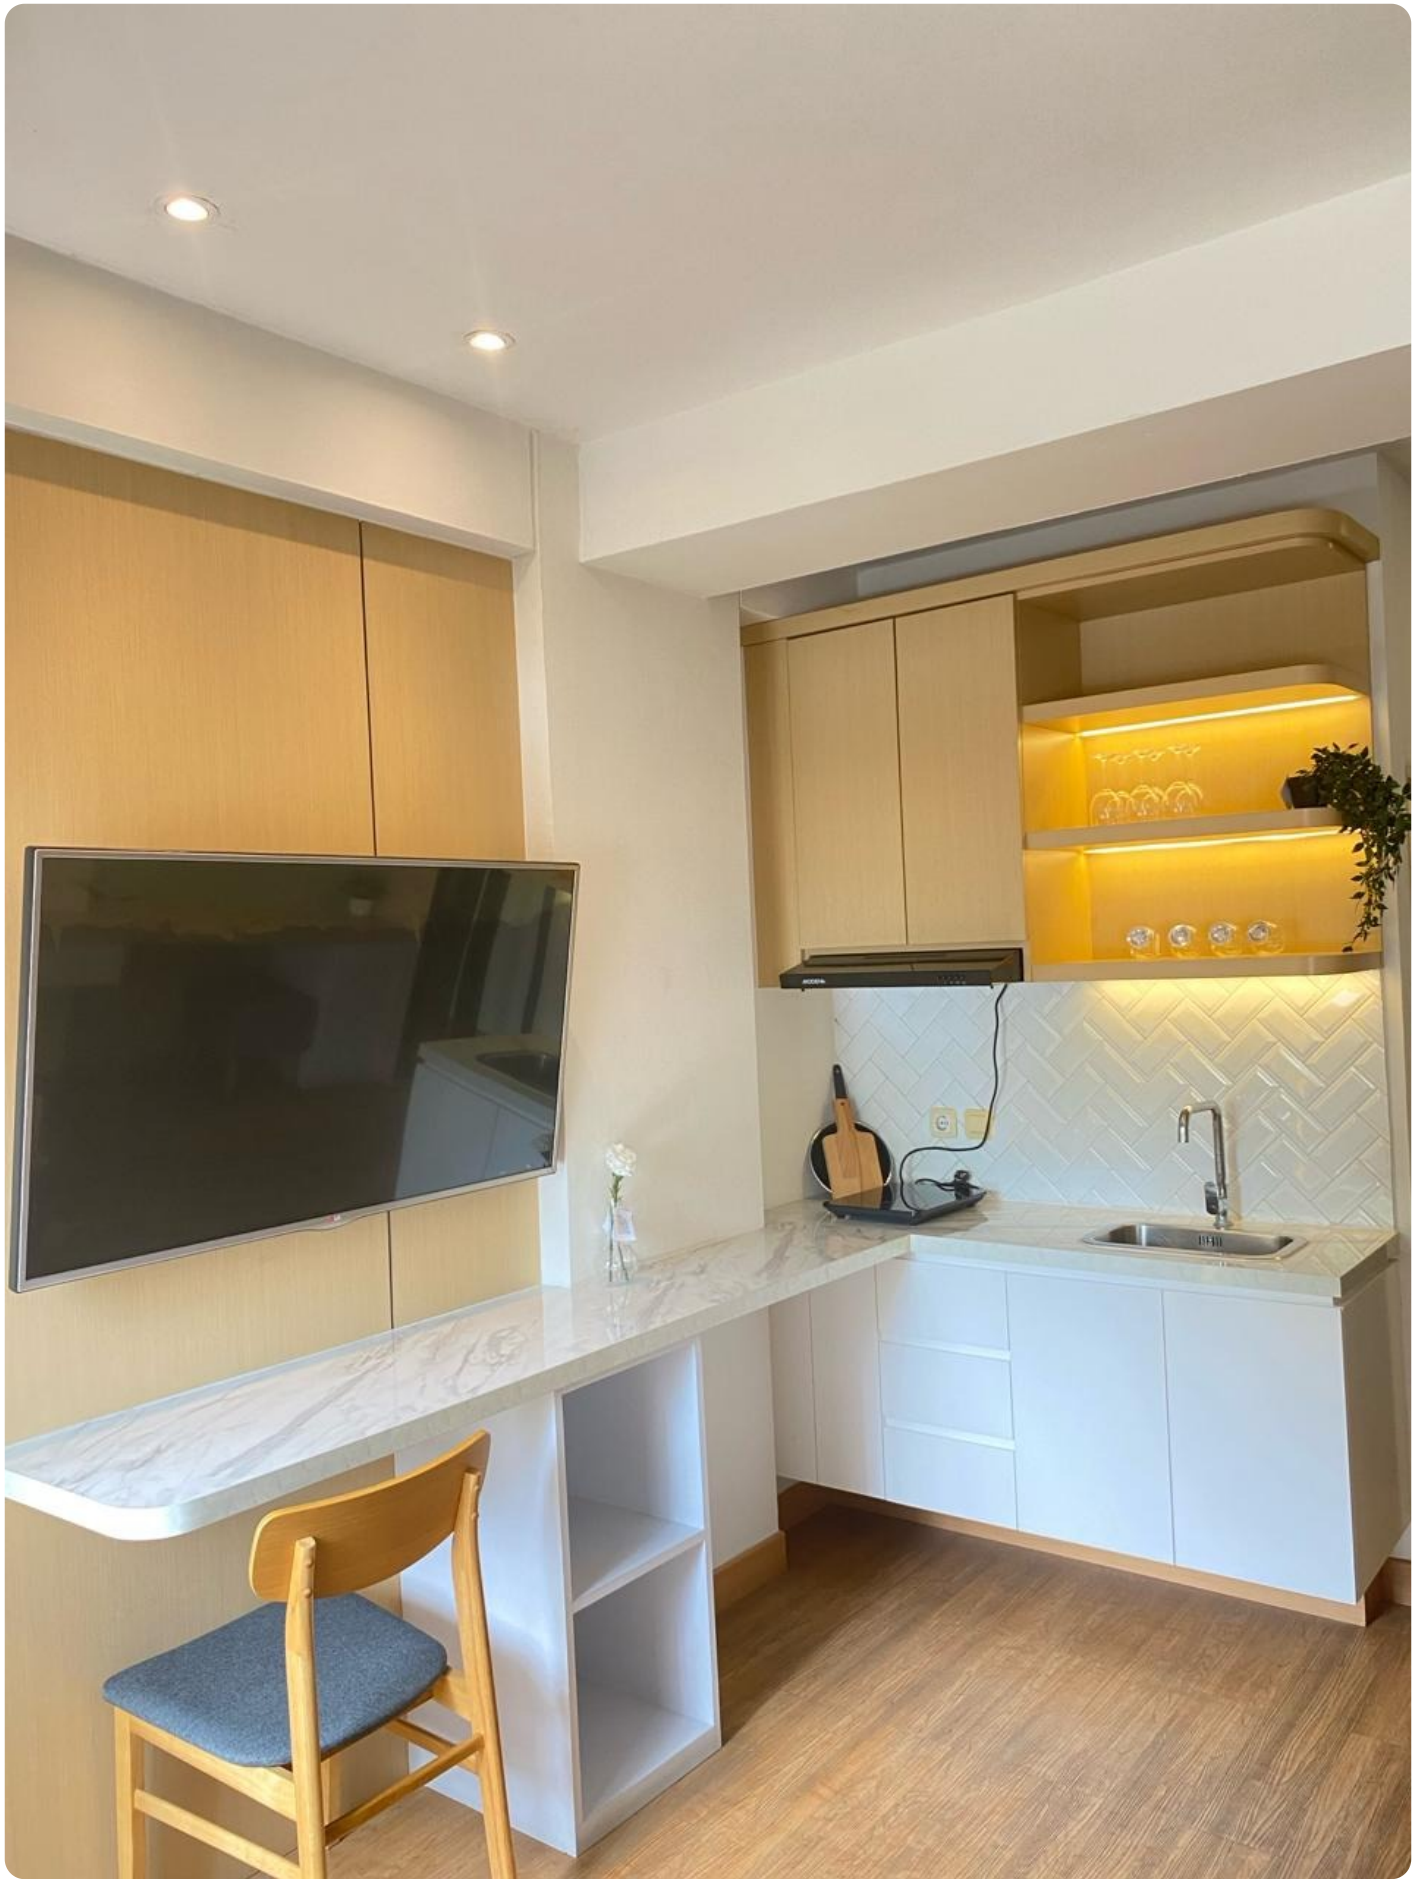

Apartement 2 Bedroom Samesta East Point 1 Tower Eksklusif (BUMN)

Jalan Sentra Primer Timur No. 6, RT 13/ RW 6, Pulo Gebang, Kec. Cakung, Jakarta timur, DKI Jakarta 13950

Rp. 400,000,000

Deskripsi

Apartemen SAMESTA EAST POINT