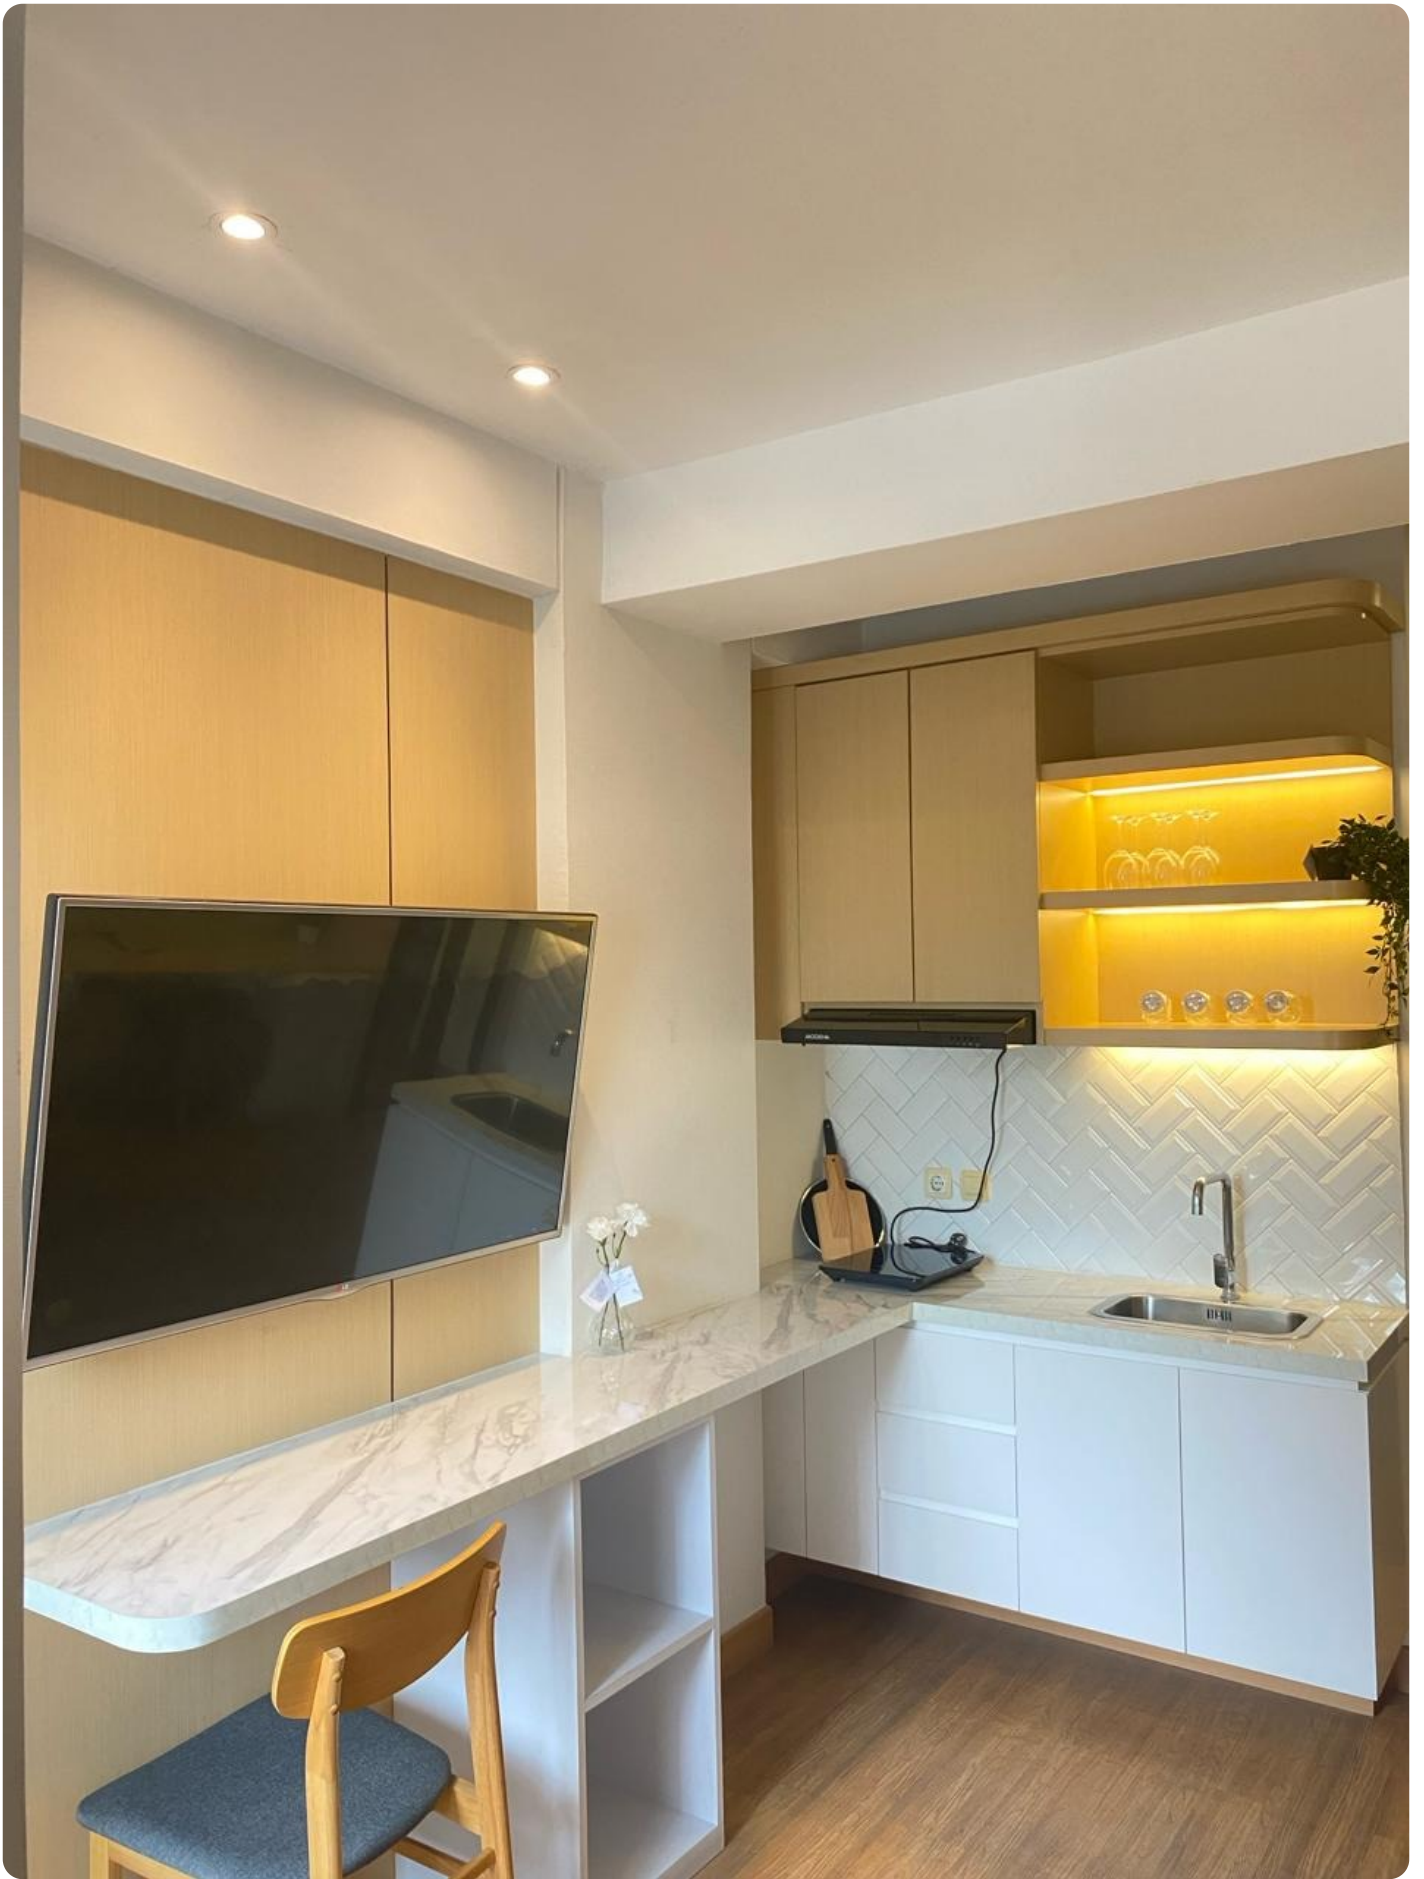

Apartement 2 Bedroom Samesta East Point 1 Tower Eksklusif (BUMN)

Jalan Sentra Primer Timur No. 6, RT 13/ RW 6, Pulo Gebang, Kec. Cakung, Jakarta timur, DKI Jakarta 13950

Rp. 400,000,000

Deskripsi

Apartemen SAMESTA EAST POINT