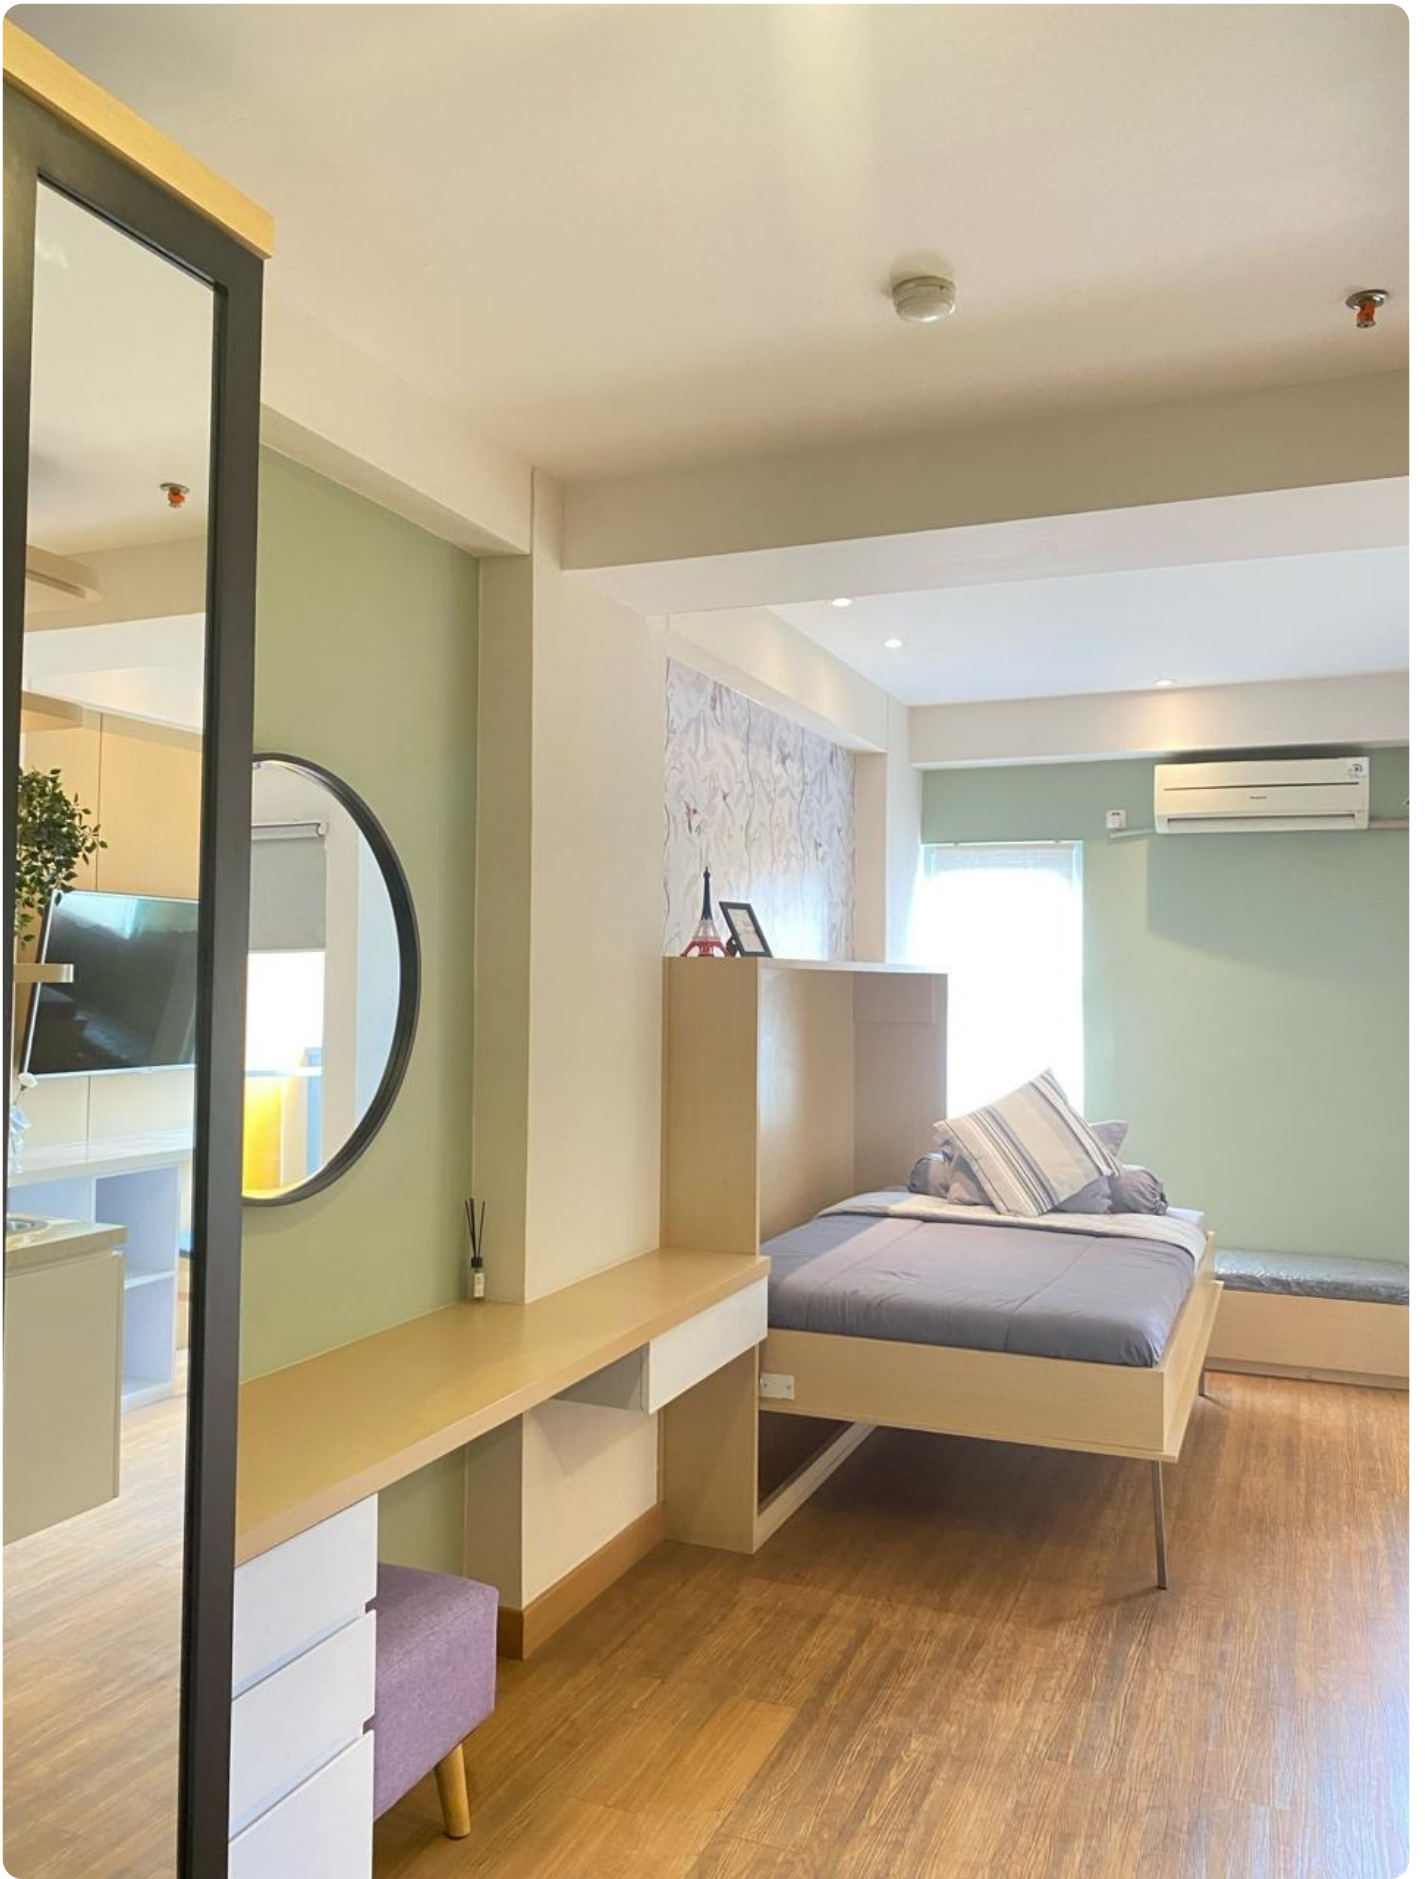

Apartement 2 Bedroom Samesta East Point 1 Tower Eksklusif (BUMN)

Jalan Sentra Primer Timur No. 6, RT 13/ RW 6, Pulo Gebang, Kec. Cakung, Jakarta timur, DKI Jakarta 13950

Rp. 400,000,000

Deskripsi

Apartemen SAMESTA EAST POINT