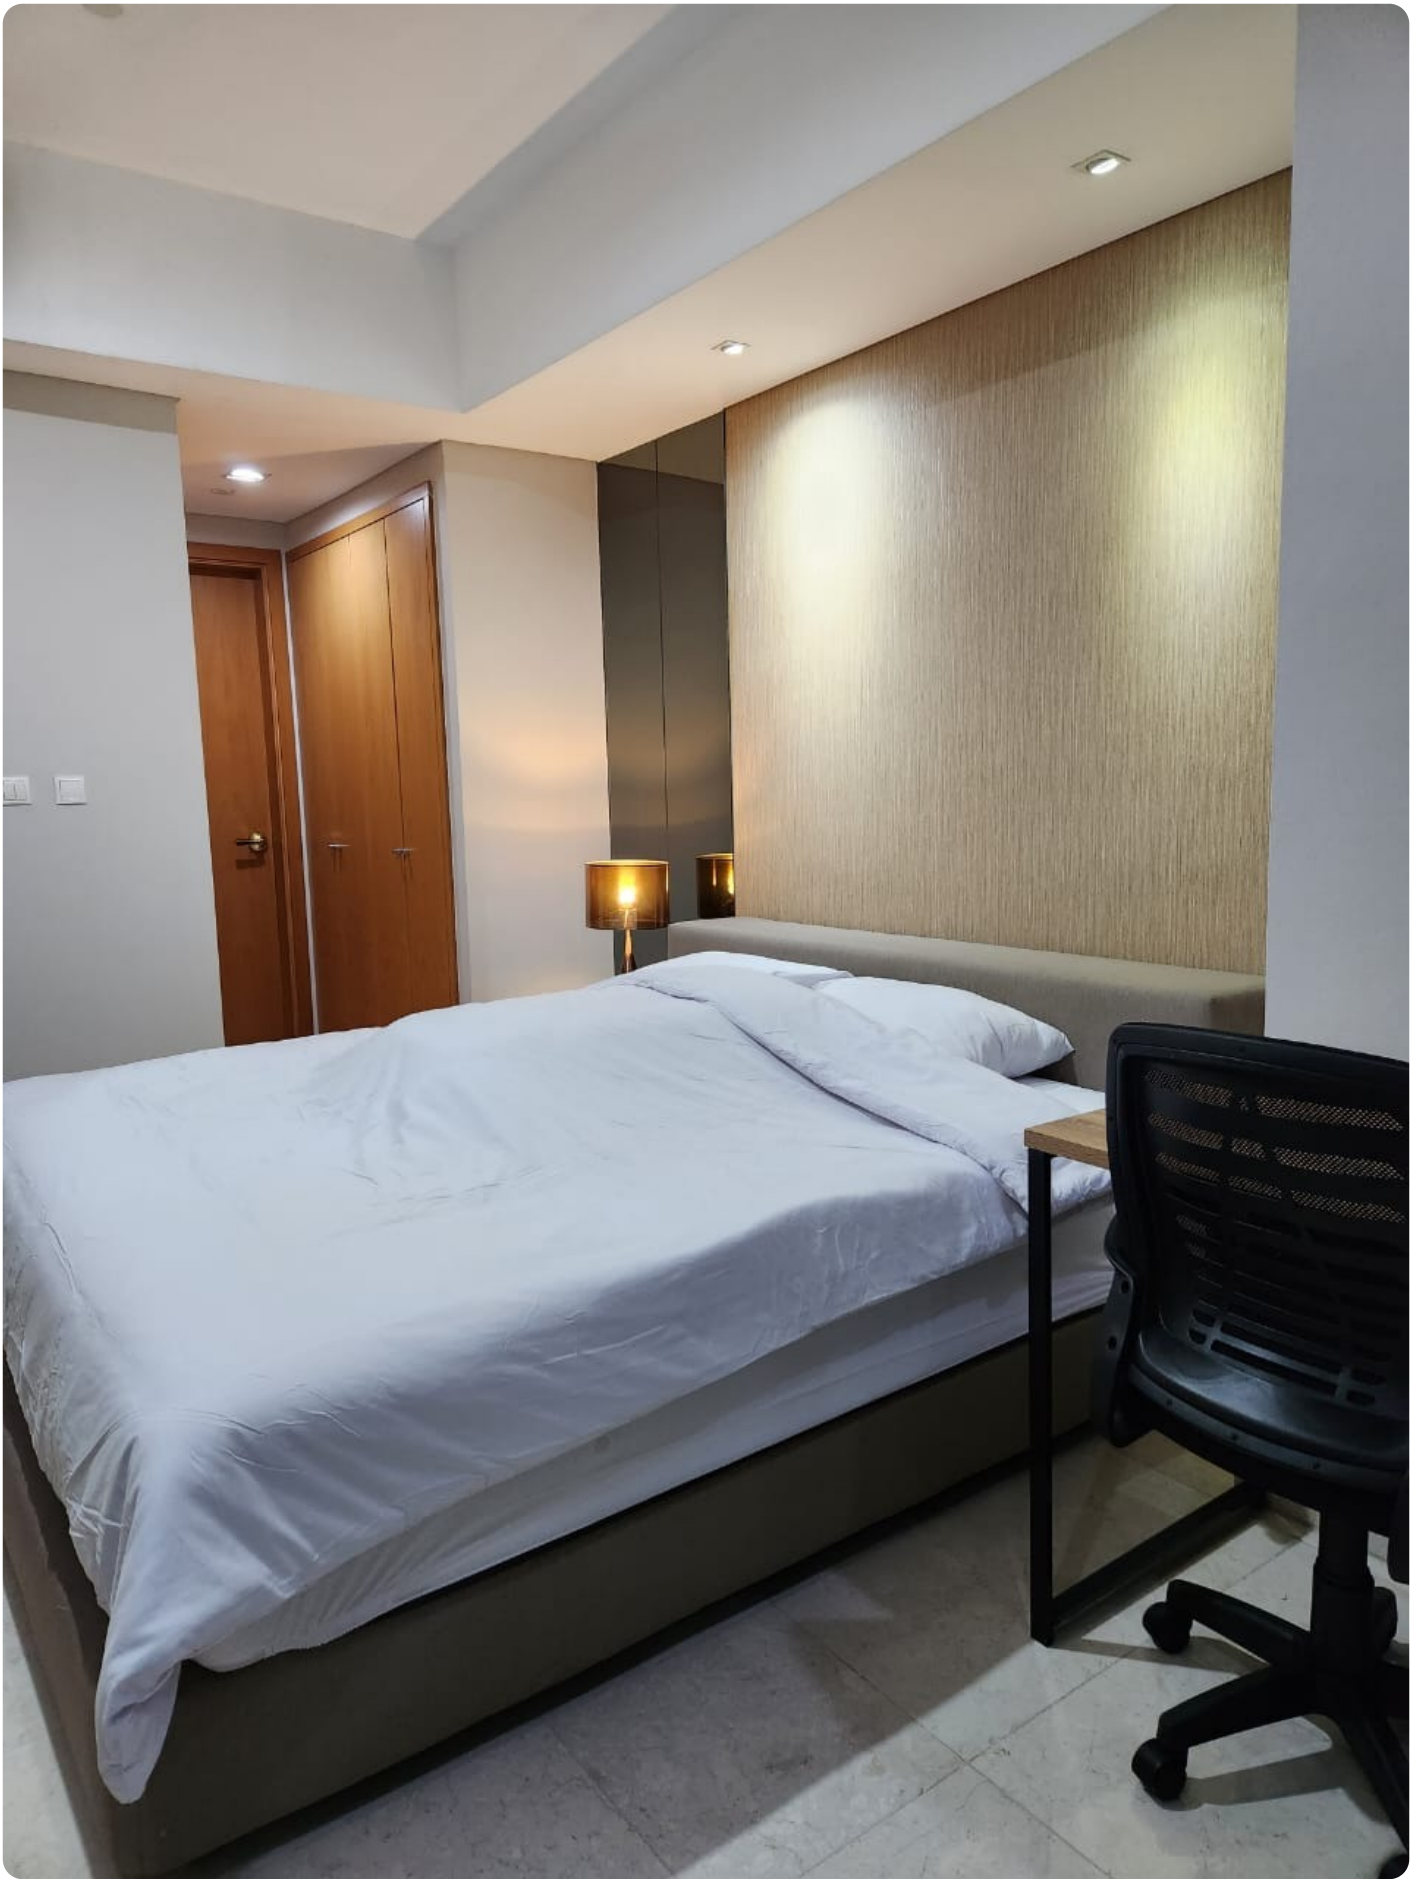

# Apartement Dijual di Area SCBD Sudirman Mansion Penthouse Furnished

**Rp. 4,400,000,000**

## Deskripsi

Apartemen Sudirman Mansion, Terletak di kawasan yang strategis, Menjadikan Sudirman Mansion tempat tinggal yang sempurna bagi orang-orang yang tidak memiliki banyak waktu karena terjebak macet,