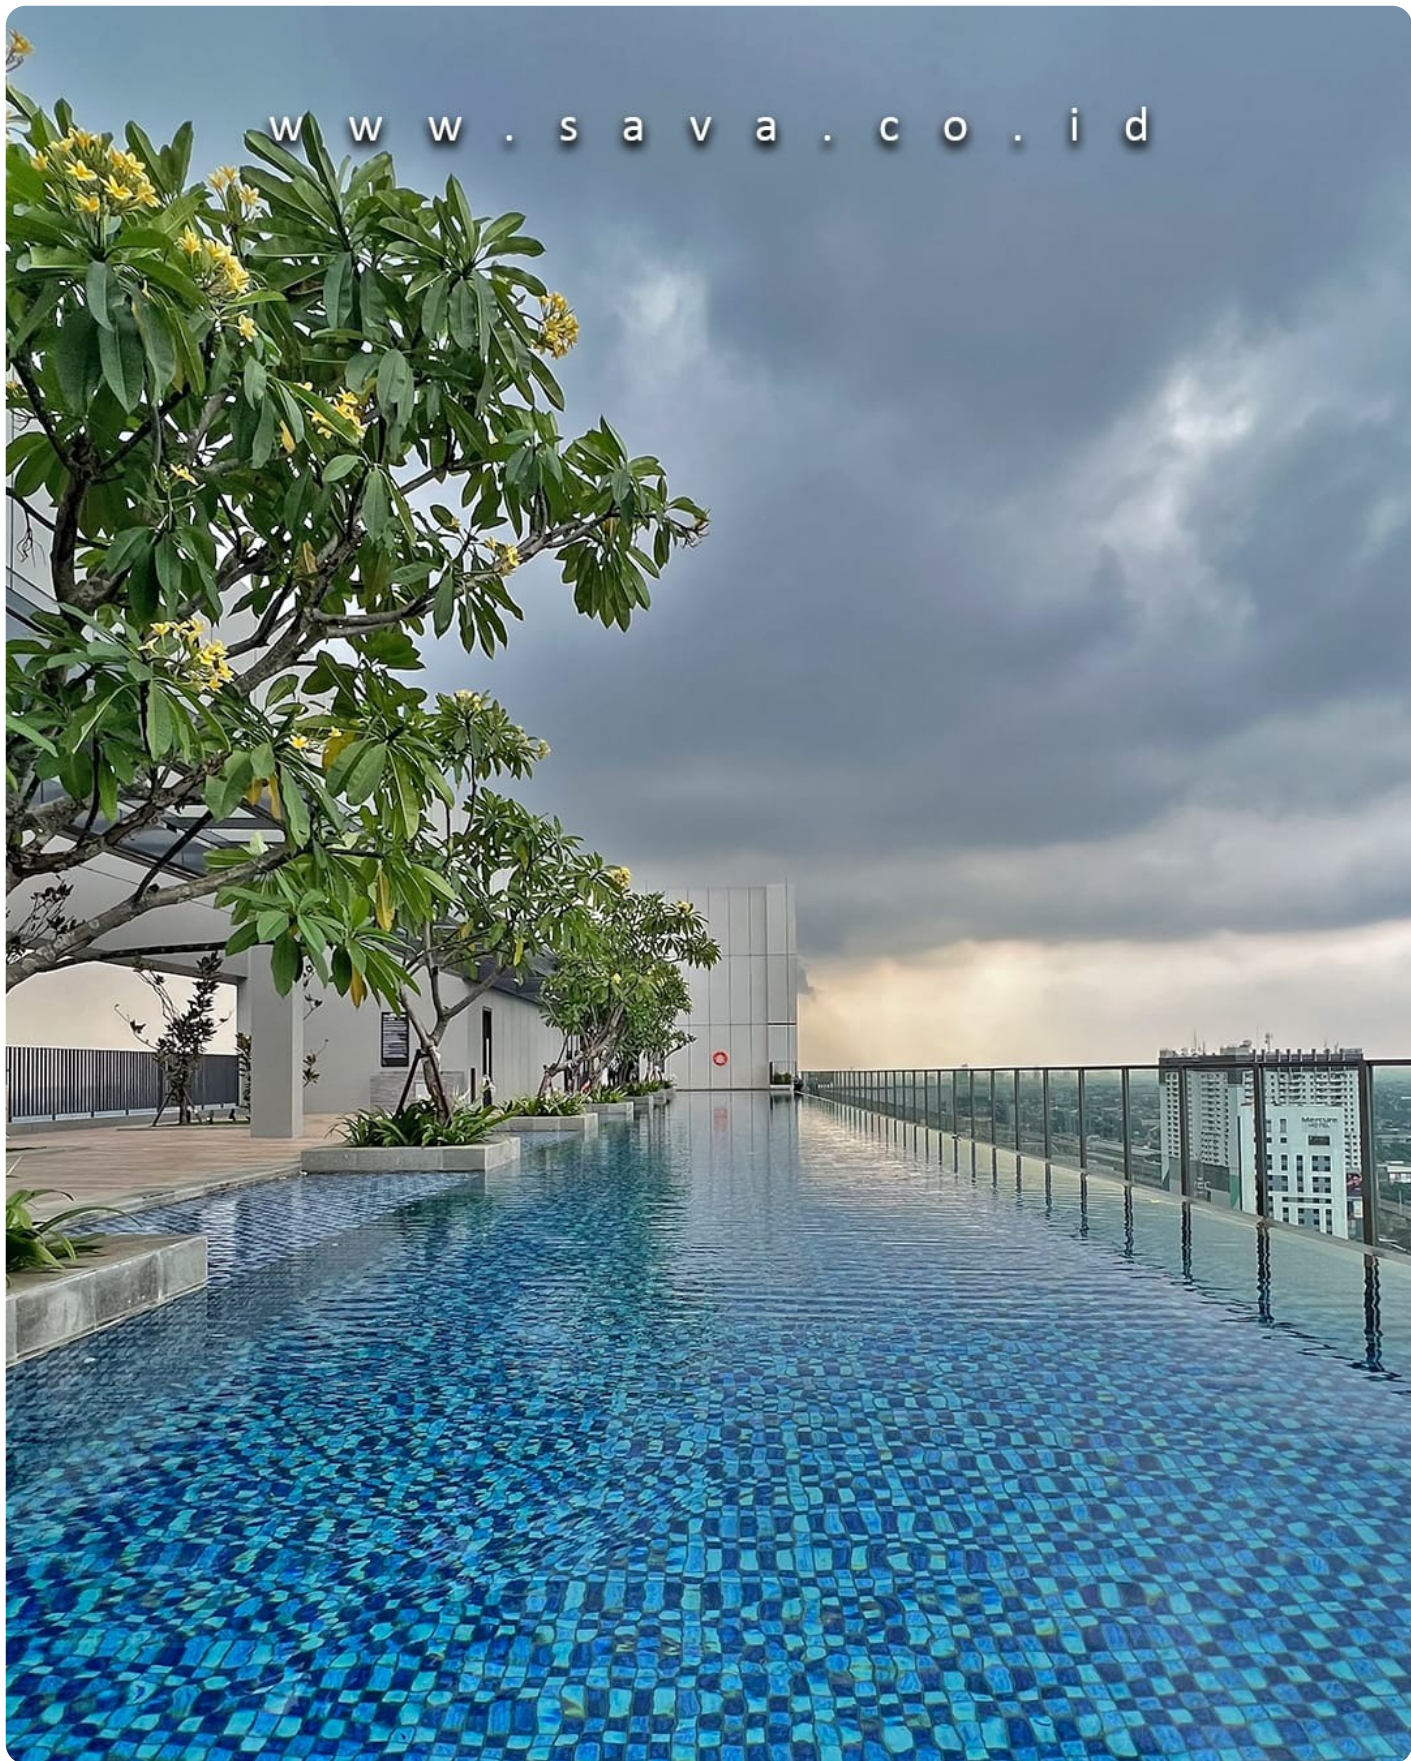

www.sava.co.id