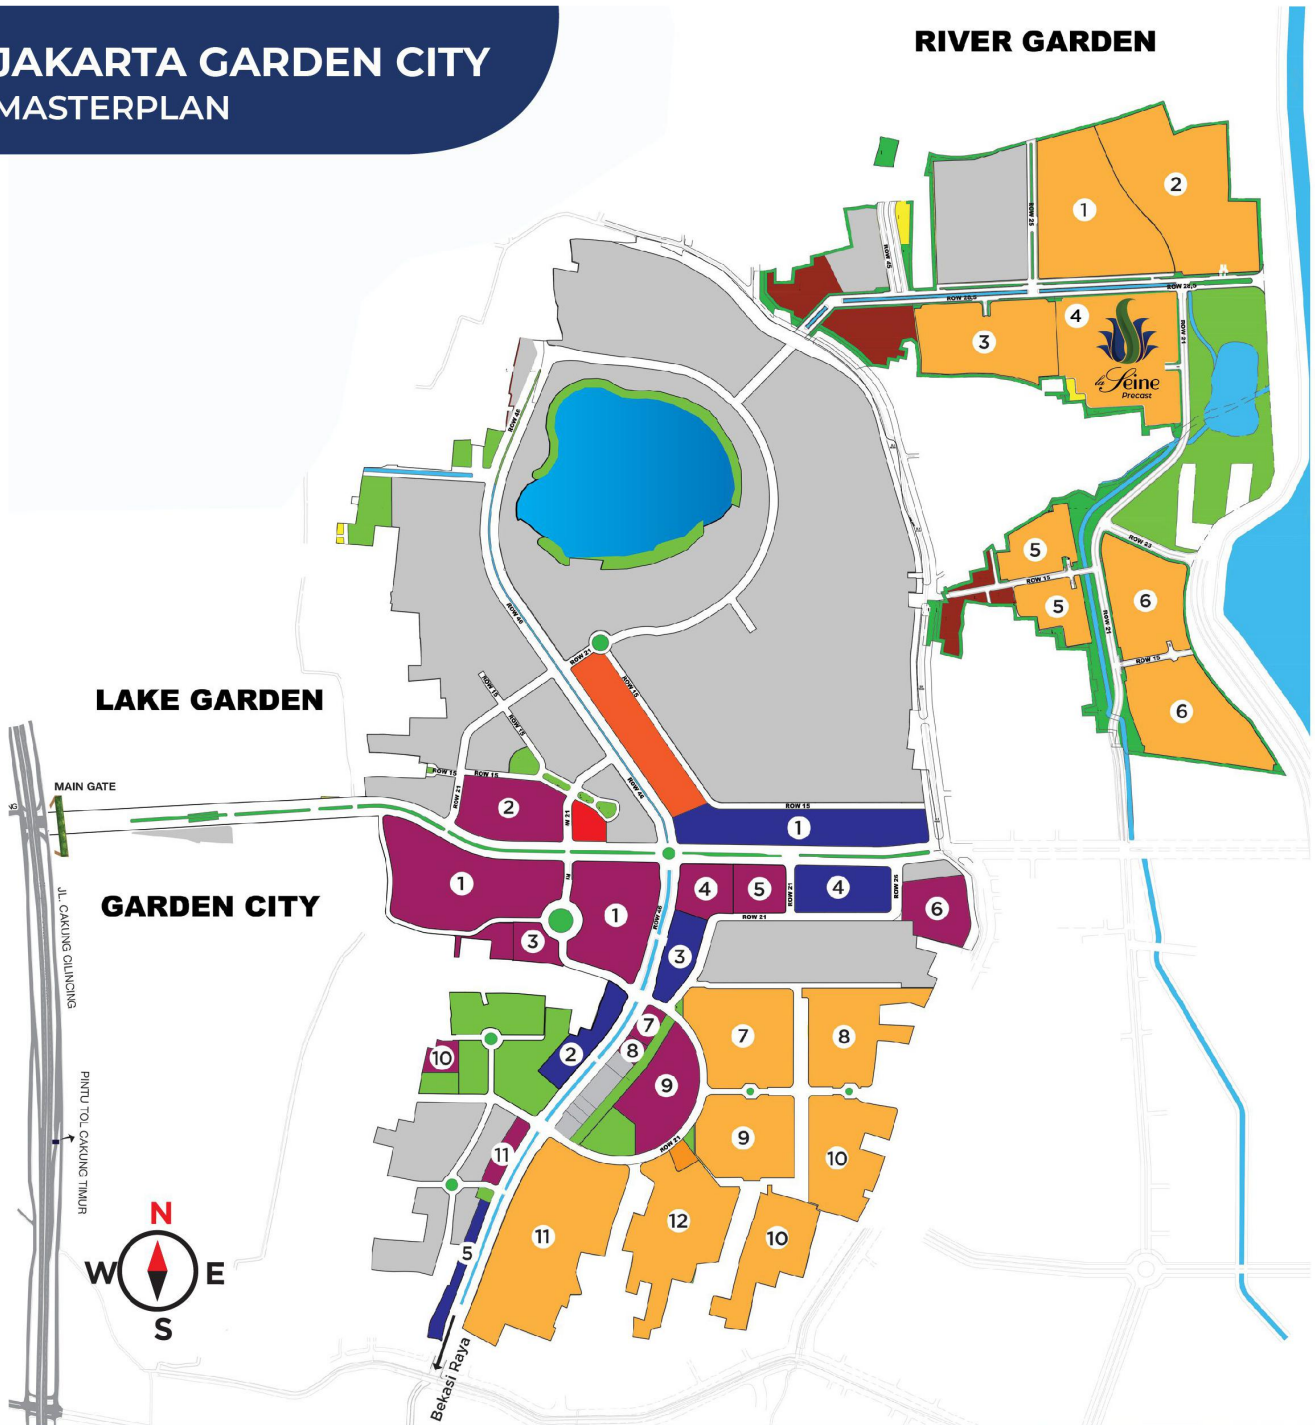

RIVER GARDEN

LAKE GARDEN

GARDEN CITY

CLUSTER :

1. Mahakam
2. Shinano
3. Yarra
4. La Seine
5. Mississippi
6. Thames
7. Cassia
8. Zebrina
9. Lantana
10. Alamanda
11. Palm Spring
12. D'Banyan

FASILITAS :

1. Aeon Mall
2. IKEA
3. Modern Market
4. Food Garden
5. RS Mayapada (Future)
6. Sekolah Global Mandiri
7. Mc'Donalds
8. Pizza Hut
9. Club House
10. Masjid Raya
11. Taman Kota

APARTEMEN/RUKO :

1. Ruko & Apartemen
2. New East
3. Apartemen & Ruko
4. Cleon Park
5. Ruko The Boulevard
6. Ruko The Avenue
7. Ruko The Walk

NEW SALES GALLERY

LOTTE LAND MODERNLAND REALTY

GREEN AREA

JAKARTA GARDEN CITY MASTERPLAN