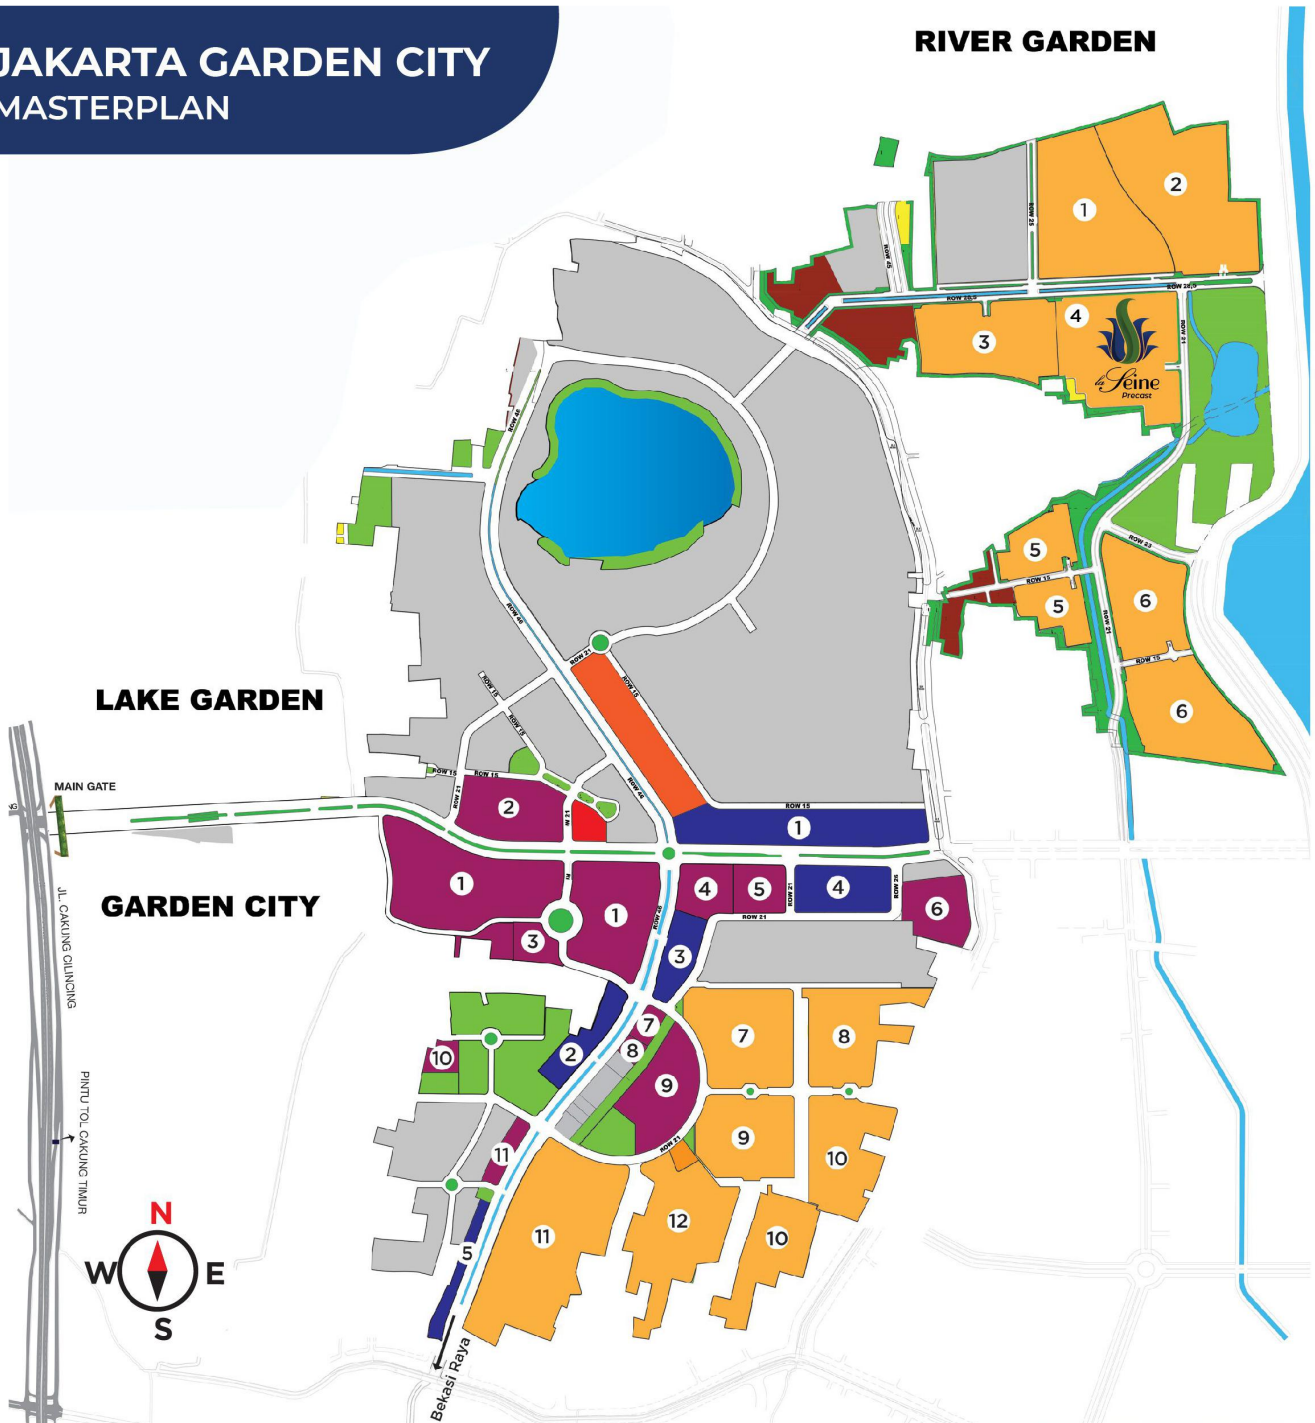

Jakarta Garden City Cluster Shinano Cakung Jakarta Timur Tipe L 10

Jl. Jkt Garden City Boulevard No.RT.11, RW.8, Cakung Tim., Kec. Cakung, Kota Jakarta Timur, Daerah Khusus Ibukota Jakarta
13910

JAKARTA GARDEN CITY MASTERPLAN

RIVER GARDEN

LAKE GARDEN

GARDEN CITY

CLUSTER :

1. Mahakam
2. Shinano
3. Yarra
4. La Seine
5. Mississippi
6. Thames
7. Cassia
8. Zebrina
9. Lantana
10. Alamanda
11. Palm Spring
12. D'Banyan

FASILITAS :

1. Aeon Mall
2. IKEA
3. Modern Market
4. Food Garden
5. RS Mayapada (Future)
6. Sekolah Global Mandiri
7. Mc'Donalds
8. Pizza Hut
9. Club House
10. Masjid Raya
11. Taman Kota