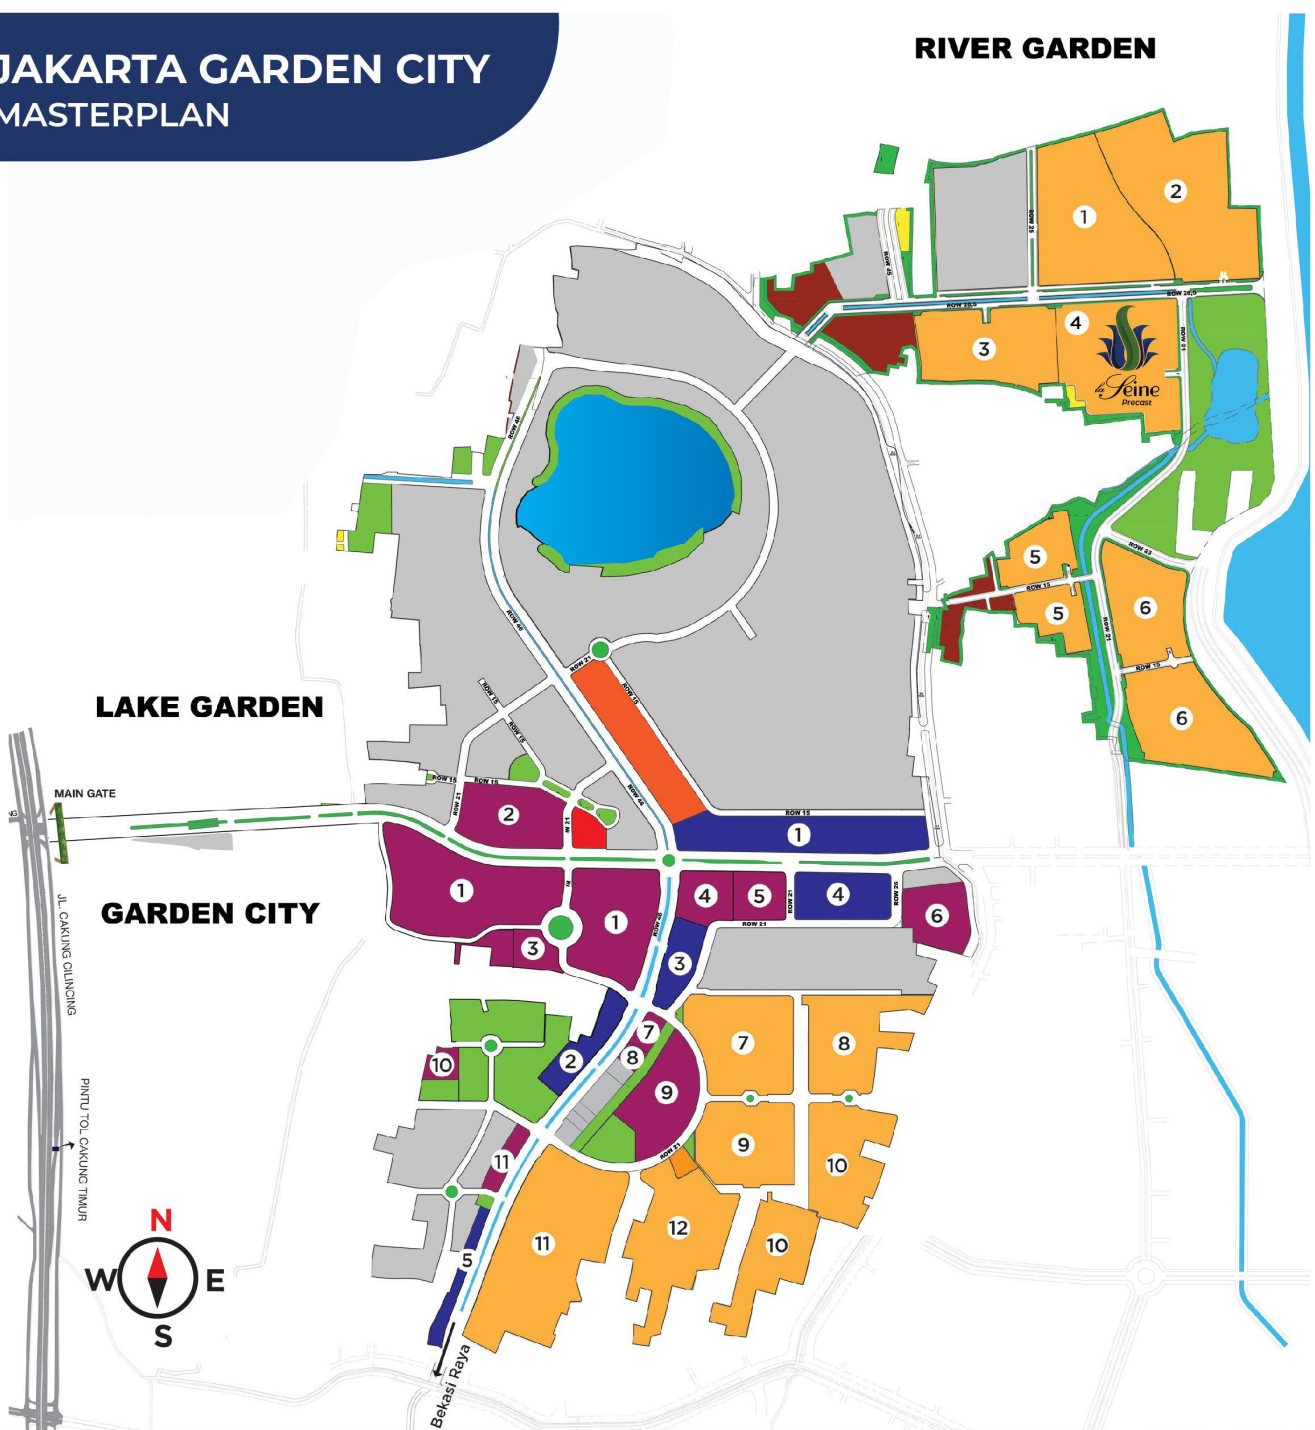

Jakarta Garden City Cluster Shinano Cakung Jakarta Timur Tipe L 10

Jl. Jkt Garden City Boulevard No.RT.11, RW.8, Cakung Tim., Kec. Cakung, Kota Jakarta Timur, Daerah Khusus Ibukota Jakarta
13910

JAKARTA GARDEN CITY MASTERPLAN

RIVER GARDEN

LAKE GARDEN

GARDEN CITY

CLUSTER :

1. Mahakam
2. Shinano
3. Yarra
4. La Seine
5. Mississippi
6. Thames
7. Cassia
8. Zebrina
9. Lantana
10. Alamanda
11. Palm Spring
12. D'Banyan

FASILITAS :

1. Aeon Mall
2. IKEA
3. Modern Market
4. Food Garden
5. RS Mayapada (Future)
6. Sekolah Global Mandiri
7. Mc'Donalds
8. Pizza Hut
9. Club House
10. Masjid Raya
11. Taman Kota