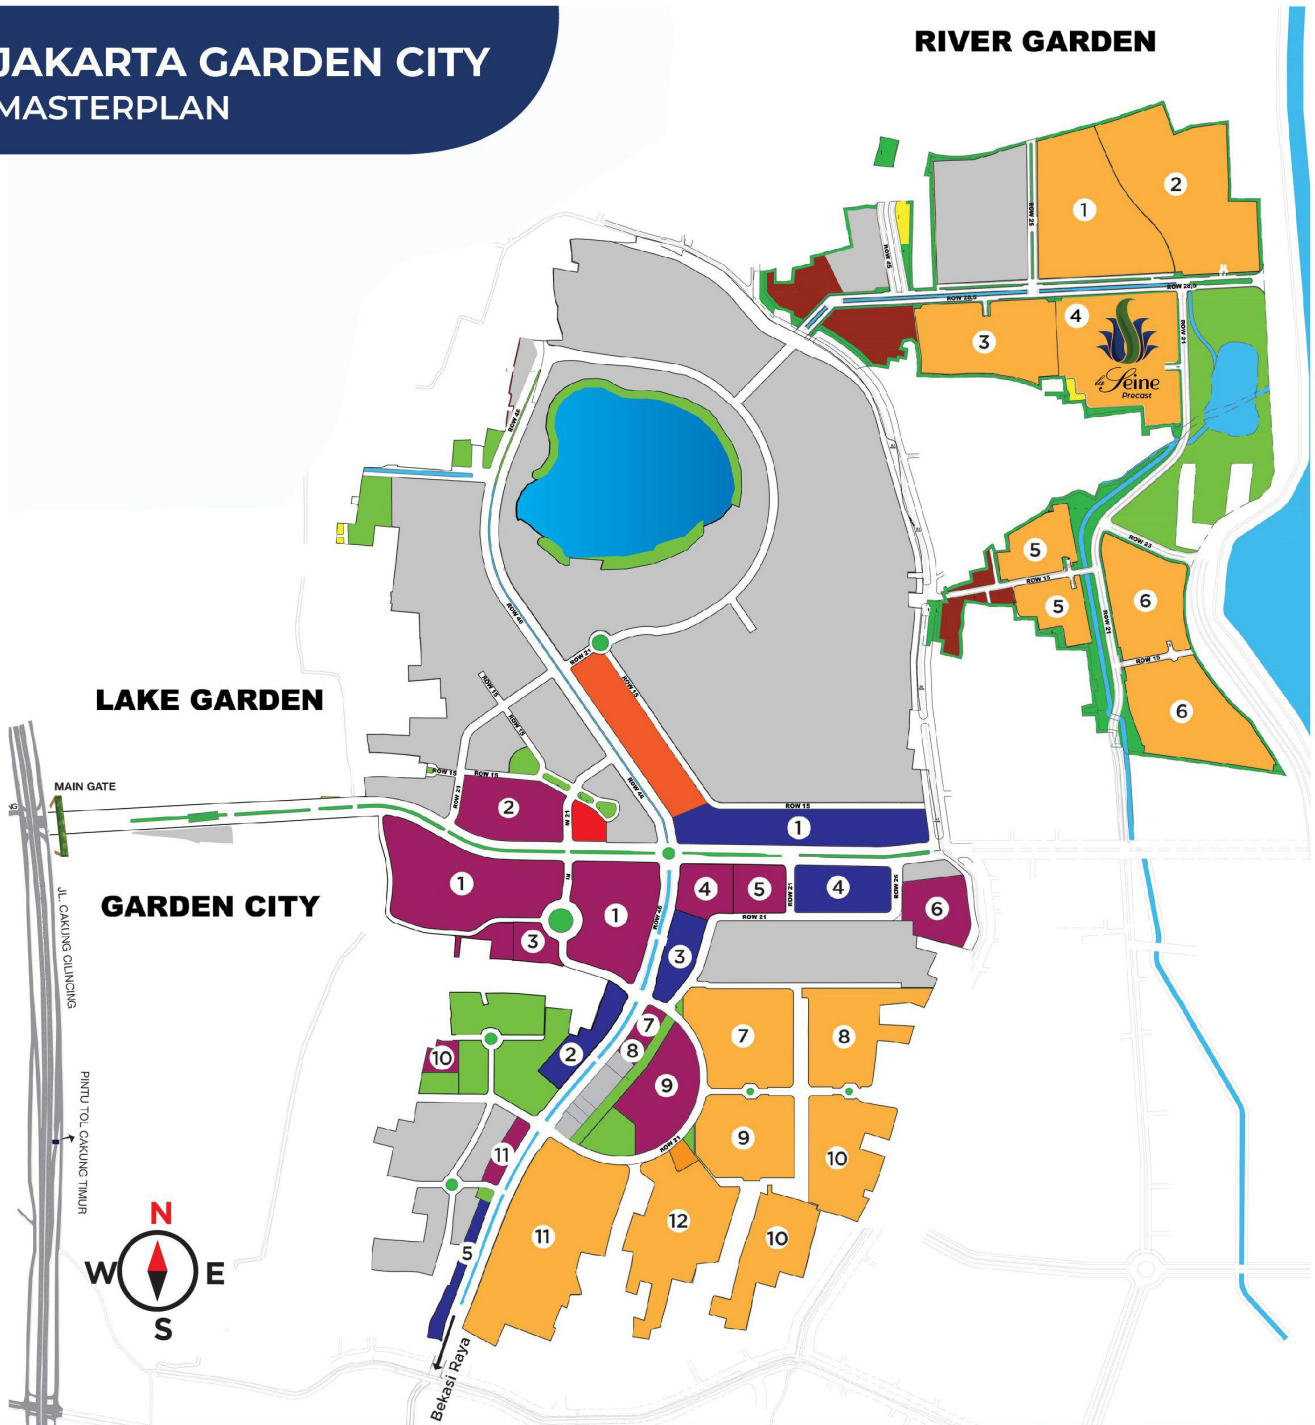

Jakarta Garden City Cluster Shinano Cakung Jakarta Timur Tipe L 12

Jl. Jkt Garden City Boulevard No.RT.11, RW.8, Cakung Tim., Kec. Cakung, Kota Jakarta Timur, Daerah Khusus Ibukota Jakarta
13910

JAKARTA GARDEN CITY MASTERPLAN

RIVER GARDEN

LAKE GARDEN

GARDEN CITY

CLUSTER :

1. Mahakam
2. Shinano
3. Yarra
4. La Seine
5. Mississippi
6. Thames
7. Cassia
8. Zebrina
9. Lantana
10. Alamanda
11. Palm Spring
12. D'Banyan

FASILITAS :

1. Aeon Mall
2. IKEA
3. Modern Market
4. Food Garden
5. RS Mayapada (Future)
6. Sekolah Global Mandiri
7. Mc'Donalds
8. Pizza Hut
9. Club House
10. Masjid Raya
11. Taman Kota

JAKARTA GARDEN CITY MASTERPLAN

RIVER GARDEN

LAKE GARDEN

GARDEN CITY

CLUSTER :

1. Mahakam
2. Shinano
3. Yarra
4. La Seine
5. Mississippi
6. Thames
7. Cassia
8. Zebrina
9. Lantana
10. Alamanda
11. Palm Spring
12. D'Banyan