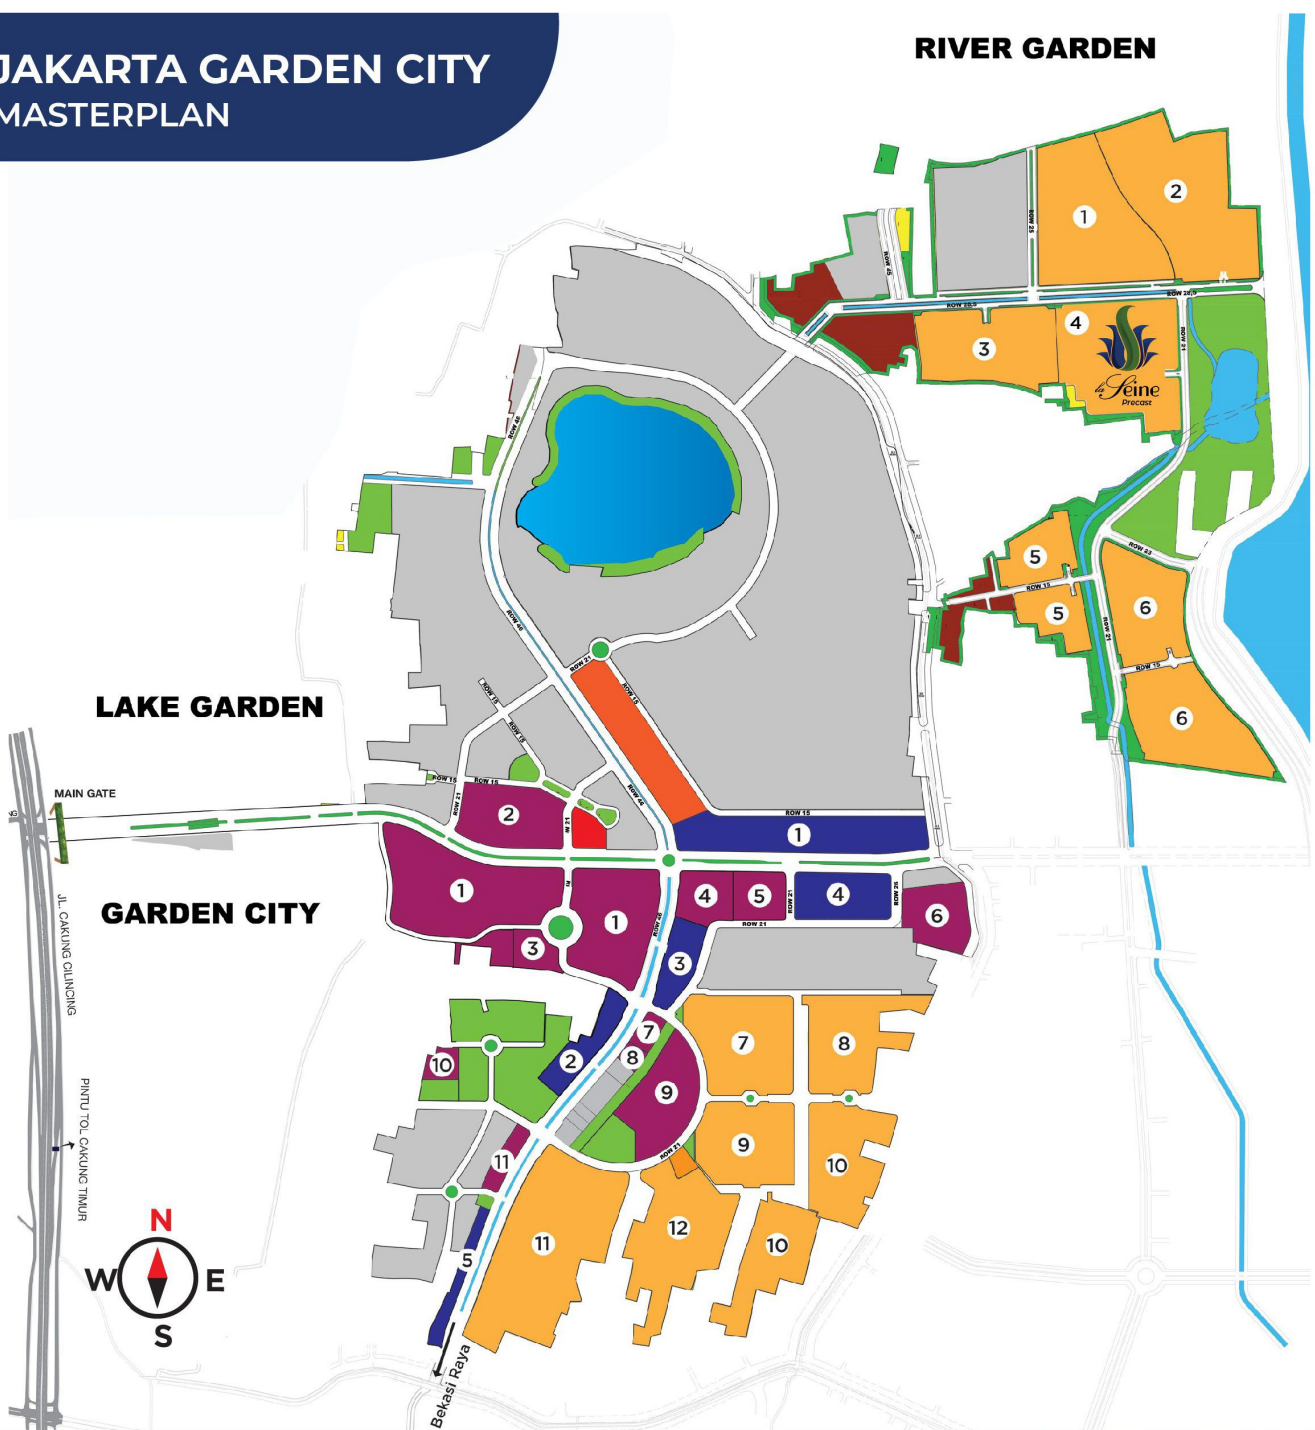

RIVER GARDEN

LAKE GARDEN

GARDEN CITY

CLUSTER :

1. Mahakam
2. Shinano
3. Yarra
4. La Seine
5. Mississippi
6. Thames
7. Cassia
8. Zebrina
9. Lantana
10. Alamanda
11. Palm Spring
12. D'Banyan

FASILITAS :

1. Aeon Mall
2. IKEA
3. Modern Market
4. Food Garden
5. RS Mayapada (Future)
6. Sekolah Global Mandiri
7. Mc'Donalds
8. Pizza Hut
9. Club House
10. Masjid Raya
11. Taman Kota

APARTEMEN/RUKO :

1. Ruko & Apartemen
2. New East
3. Apartemen & Ruko
4. Cleon Park
5. Ruko The Boulevard
6. Ruko The Avenue
7. Ruko The Walk

■ NEW SALES GALLERY

■ LOTTE LAND MODERNLAND REALTY

■ GREEN AREA

JAKARTA GARDEN CITY MASTERPLAN

RIVER GARDEN

LAKE GARDEN

GARDEN CITY

CLUSTER :

1. Mahakam
2. Shinano
3. Yarra
4. La Seine
5. Mississippi
6. Thames
7. Cassia
8. Zebrina
9. Lantana
10. Alamanda
11. Palm Spring
12. D'Banyan