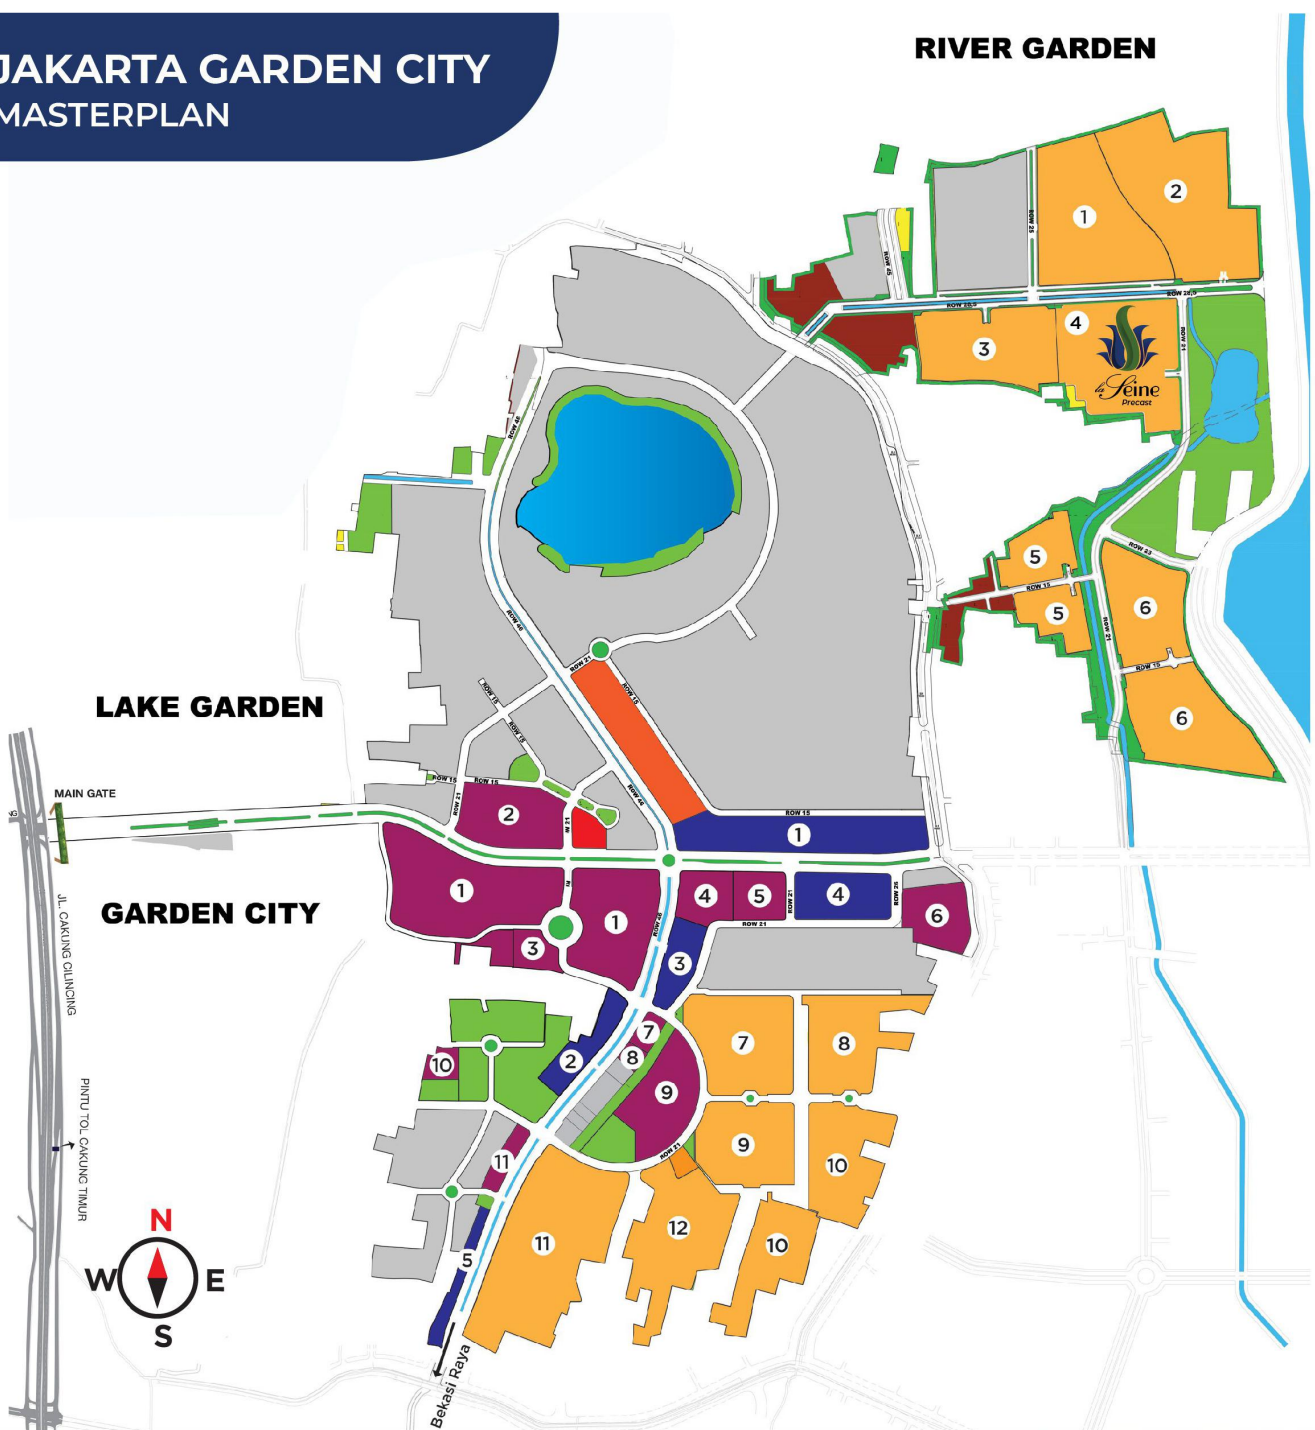

RIVER GARDEN

LAKE GARDEN

GARDEN CITY

CLUSTER :

1. Mahakam
2. Shinano
3. Yarra
4. La Seine
5. Mississippi
6. Thames
7. Cassia
8. Zebrina
9. Lantana
10. Alamanda
11. Palm Spring
12. D'Banyan

FASILITAS :

1. Aeon Mall
2. IKEA
3. Modern Market
4. Food Garden
5. RS Mayapada (Future)
6. Sekolah Global Mandiri
7. Mc'Donalds
8. Pizza Hut
9. Club House
10. Masjid Raya
11. Taman Kota

JAKARTA GARDEN CITY MASTERPLAN

RIVER GARDEN

LAKE GARDEN

GARDEN CITY

CLUSTER :

1. Mahakam
2. Shinano
3. Yarra
4. La Seine
5. Mississippi
6. Thames
7. Cassia
8. Zebrina
9. Lantana
10. Alamanda
11. Palm Spring
12. D'Banyan

1. Ruko & Apartemen
2. New East
3. Apartemen & Ruko
4. Cleon Park
5. Ruko The Boulevard
6. Ruko The Avenue
7. Ruko The Walk

■ NEW SALES GALLERY

■ LOTTE LAND MODERNLAND REALTY

■ GREEN AREA

JAKARTA GARDEN CITY MASTERPLAN