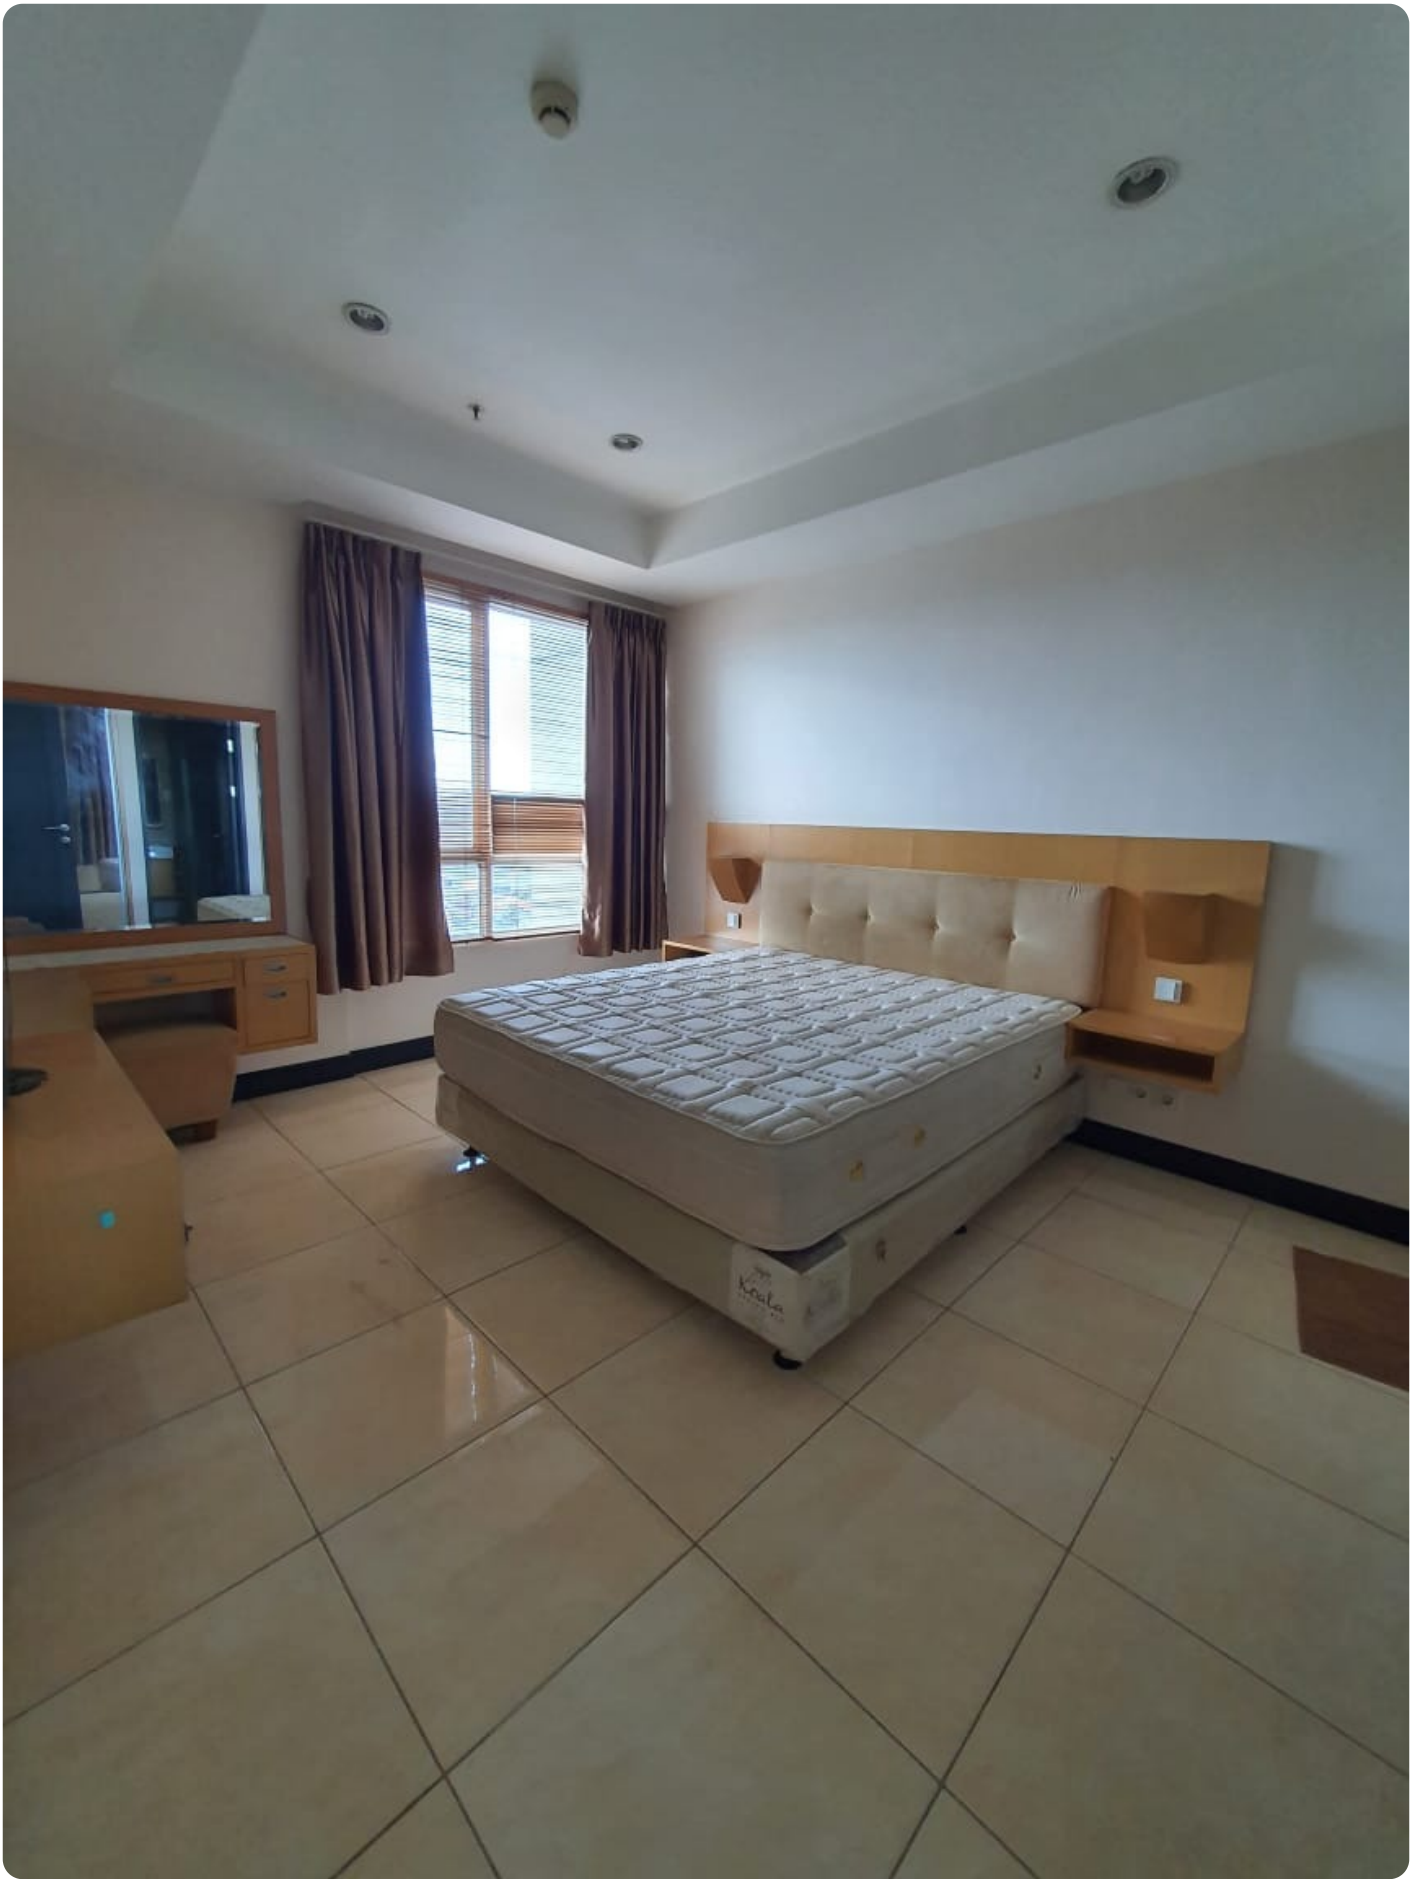

Dijual Apartemen Essence Darmawangsa Tipe 3 Kamar Tidur & Fully Furnished

Jl. Darmawangsa X No. 86. Kebayoran Baru, Jak-Sel, 12160

Rp. 2,500,000,000

Deskripsi

Apartemen Essence Darmawangsa Memiliki Lokasi yang Strategis di Cipete Jakarta Selatan, Dekat dengan Sekolah Internasional dan fasilitas kesehatan terdekat seperti RS Pertamina, RS Wanita, Anak Brawijaya & SOS Emergency Services. Hanya membutuhkan waktu 15 Menit Menuju ke Area TB Simatupang, SCBD dan Hanya 5 Menit ke Lippo Mall Kemang Village.

Selling Point:

- Terletak di Tower Eminance & Lantai Bawah
- Kondisi Fully Furnished Siap Huni
- Dekat Dengan RS. Ibu dan Anak Brawijaya
- Dekat Ke Pusat Bisnis Seperti : Kemang, TB Simatupang, dan SCBD
- Dekat Dengan Sekolah Bertaraf Internasional dan Pusat Perbelanjaan