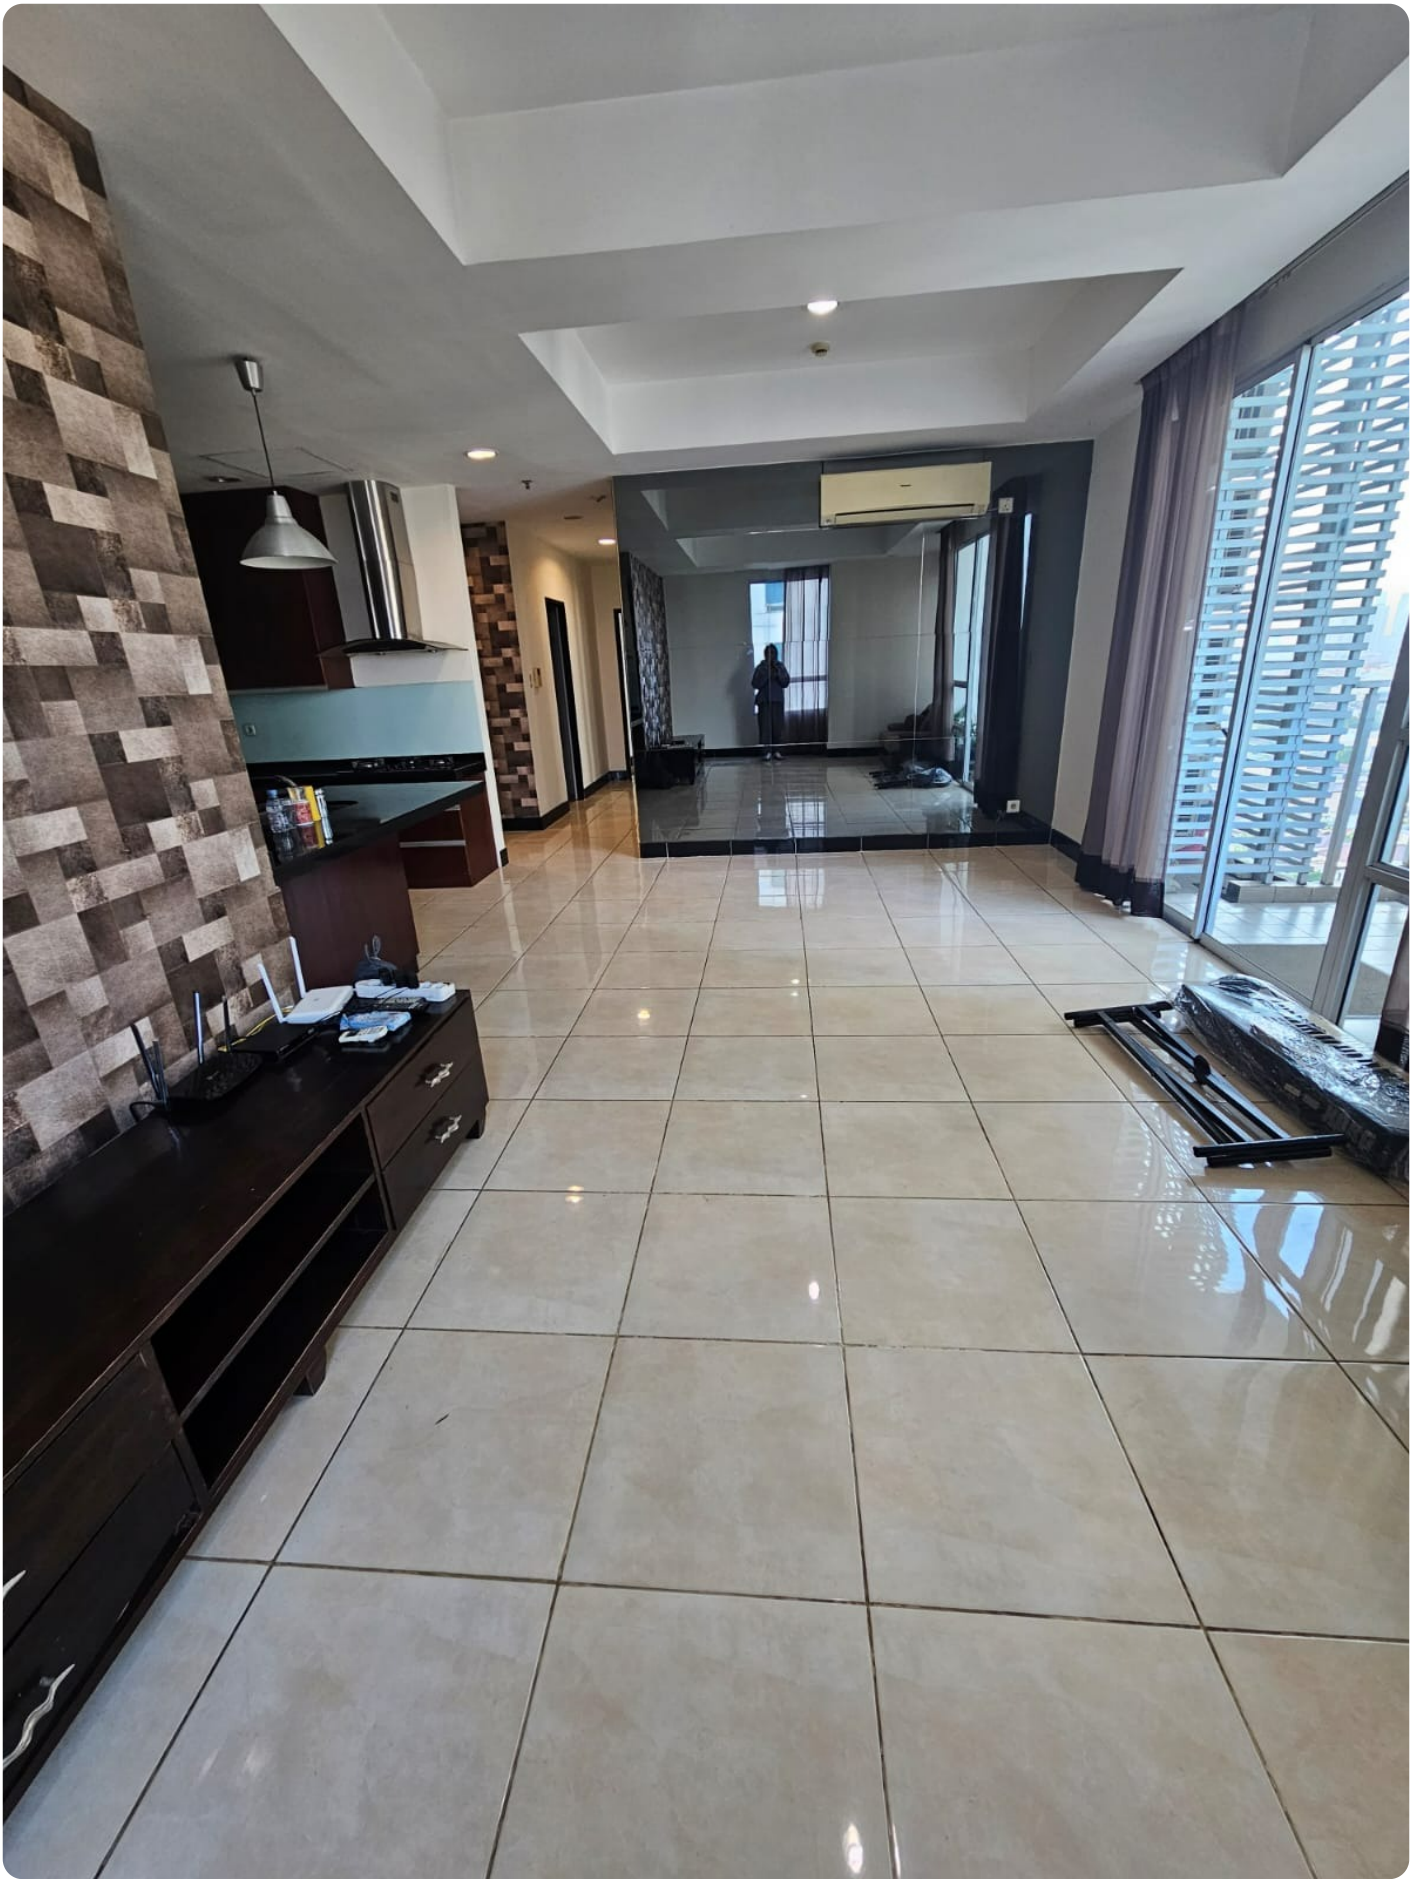

# Dijual Apartemen Essence Darmawangsa Tipe 3+1 Kondisi Semi Furnished

Jl. Darmawangsa X No. 86. Kebayoran Baru, Jak-Sel, 12160

**Rp. 3,100,000,000**

### **Selling Point:**

- Terletak di Tower Eminance & Lantai Sedang
- Kondisi Fully Furnished Siap Huni
- Dekat Dengan RS. Ibu dan Anak Brawijaya
- Dekat Ke Pusat Bisnis Seperti : Kemang, TB Simatupang, dan SCBD
- Dekat Dengan Sekolah Bertaraf Internasional dan Pusat Perbelanjaan
- Private Lift