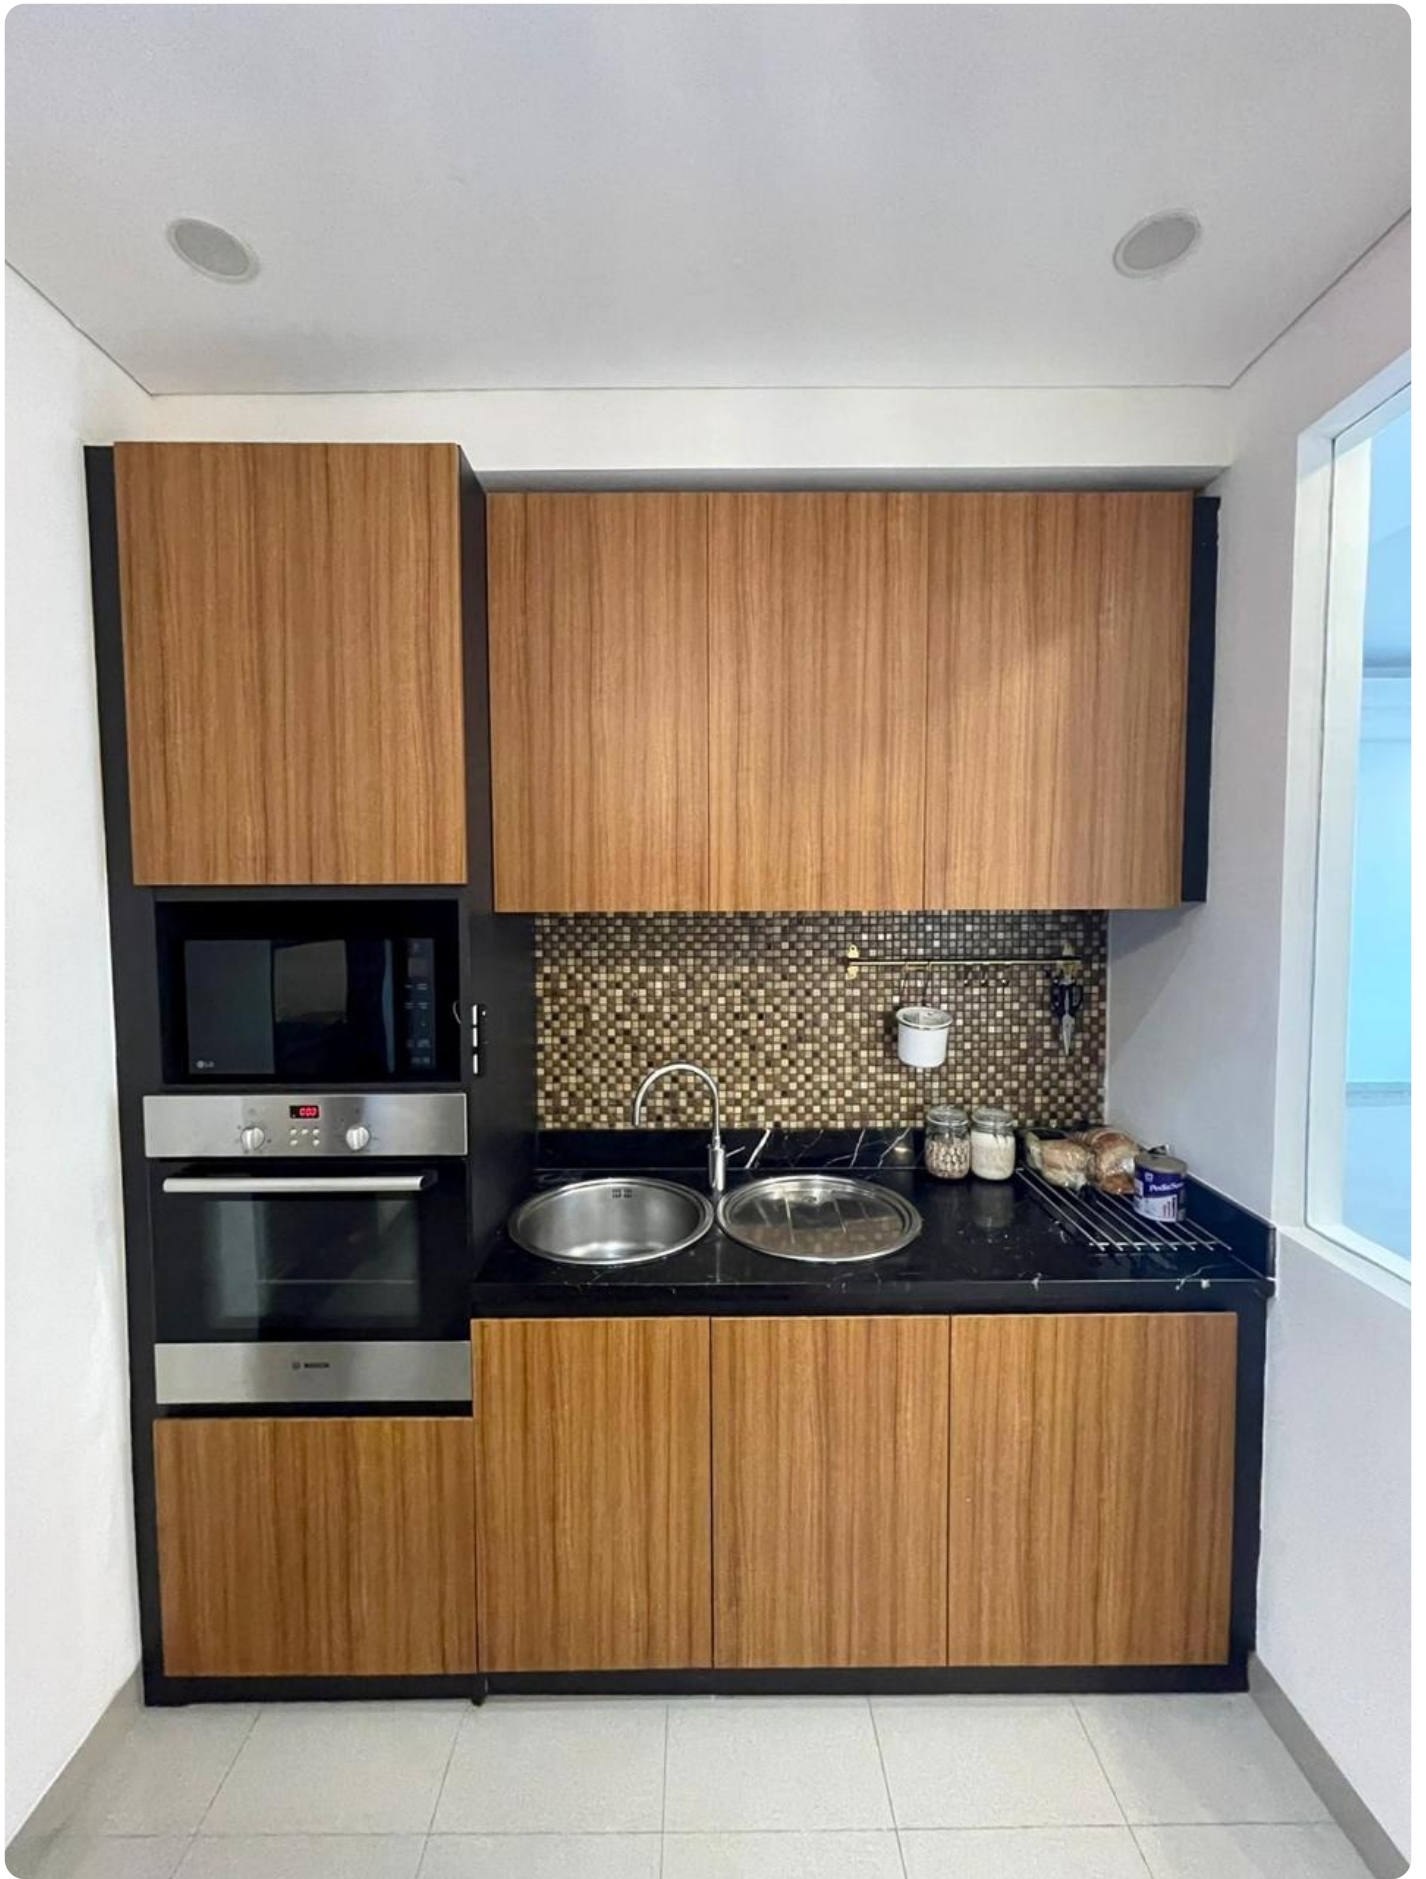

Dijual Apartemen Essence Darmawangsa Tipe 4+1 Kondisi Fully Furnished & Renovated

Jl. Darmawangsa-X No.86, RT.7/RW.8, Cipete Utara, Kec. Kby. Baru, Kota Jakarta Selatan, Daerah Khusus Ibukota Jakarta 12150

Selling Point :

- Unit ini Terletak di Tower South dan High Floor
- Kondisi Siap Masuk & Fully Furnished
- Memiliki Konsep Klasik

Noted :

- Harga : IDR. 7,4 Milyar Nego Sampai Deal!
- Untuk Informasi Lebih Lanjut, Segera Hubungi Sava Properti : 0811-876-776 / 0818-0460-0069 (WA ONLY)
- Kode Listing : APT-A4458