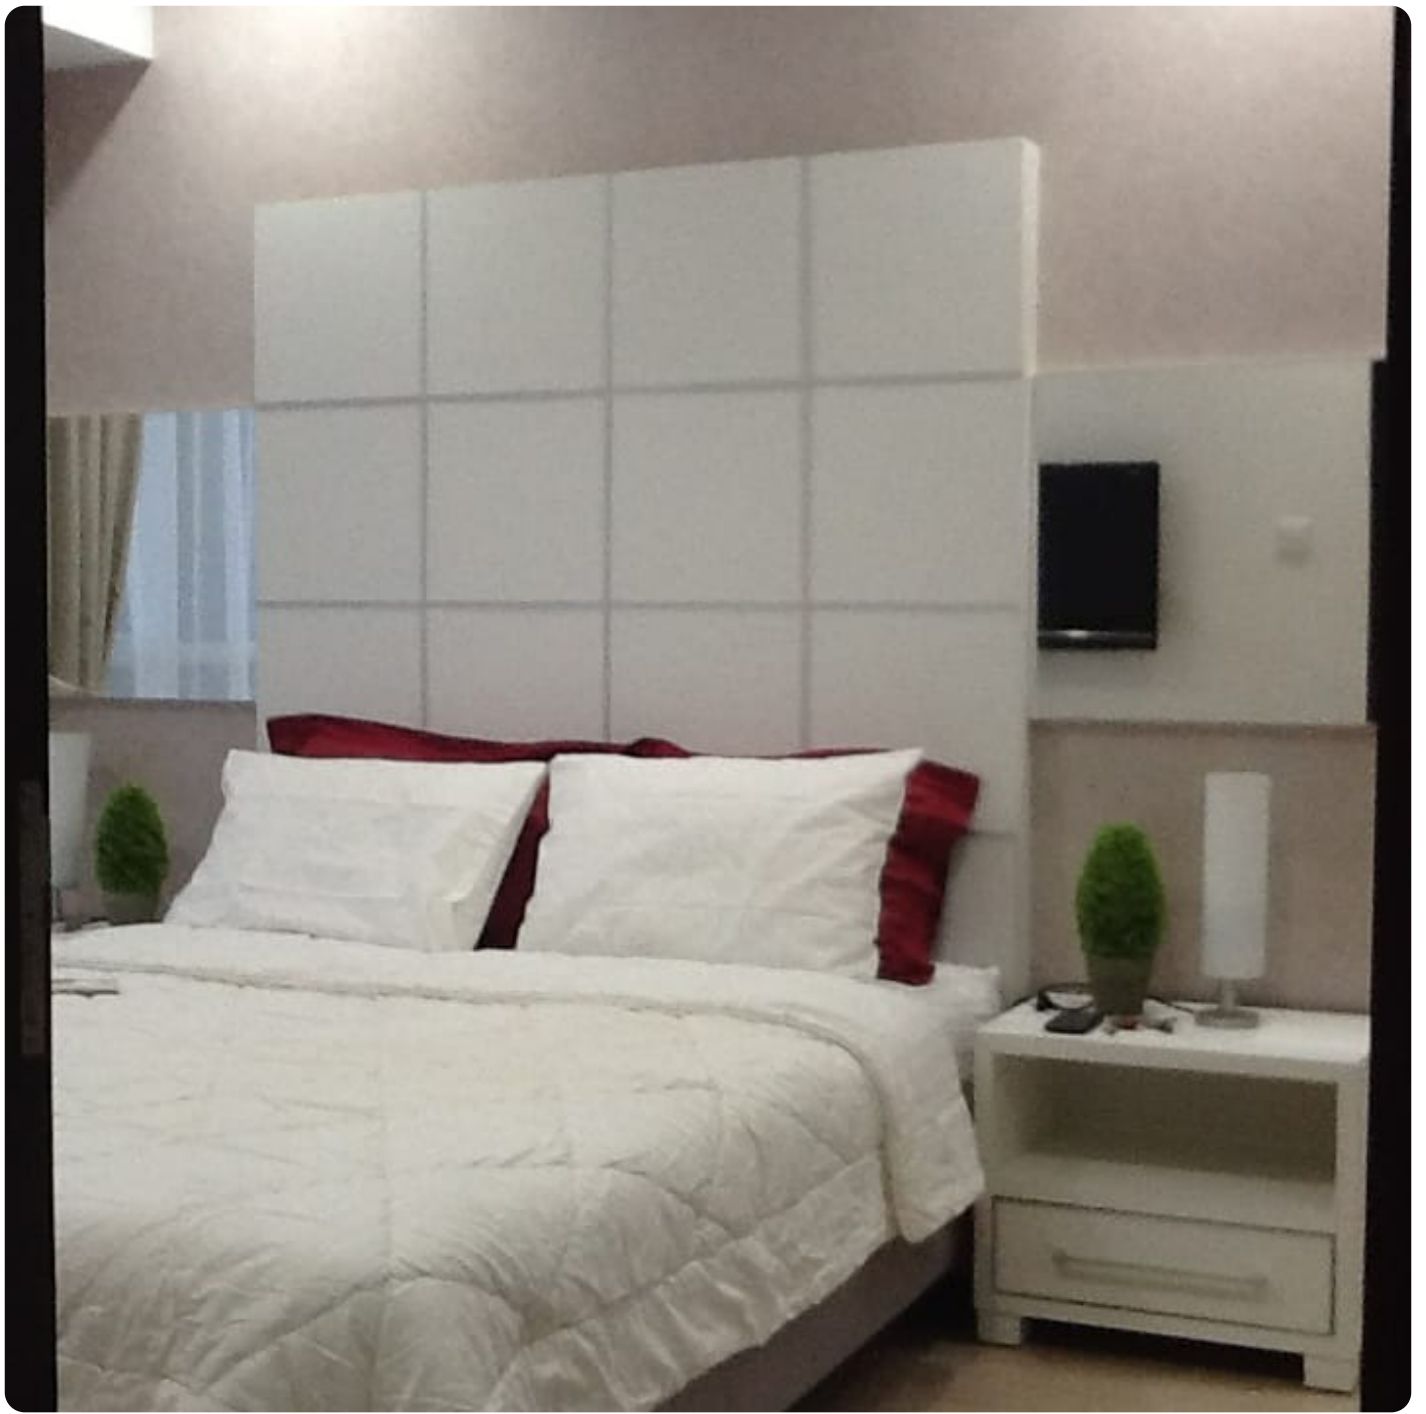

Dijual Apartemen Gandaria Height Jakarta Selatan Tipe 1 BR Kondisi Fully Furnished

Jl. KH Syafi'i Hadzami No.1 Gandaria, Kebayoran Baru, Jakarta Selatan 12240

Rp. 1,500,000,000

Deskripsi

Apartemen Gandaria Height Terletak di Gandaria Jakarta Selatan Posisinya Sangat Strategis Terkoneksi Langsung ke Mall Gandaria City & Hanya Berjarak 2 KM ke Stasiun KRL Kebayoran. Apartemen Gandaria Height Memiliki Fasilitas yang Cukup Lengkap Antara Lain : Keamanan 24 Jam, Jacuzzi, Jalur Jogging, Lapangan Tenis Mengelilingi Taman Tropis & Ruang Aerobik, dan BBQ Area

Selling Point :

- Unit ini Terletak di Tower B & Lantai Tinggi
- Kondisi Fully Furnished Siap Huni
- Unit Minimalis
- View Tidak Terhalang

NOTED :

- Harga : IDR.1,5 M
- Untuk Informasi Lebih Lanjut, Segera Hubungi Sava Properti : 0811-876-776 / 0818-0460-0069 (WA ONLY)
- *Kode Listing* : APT-A4215