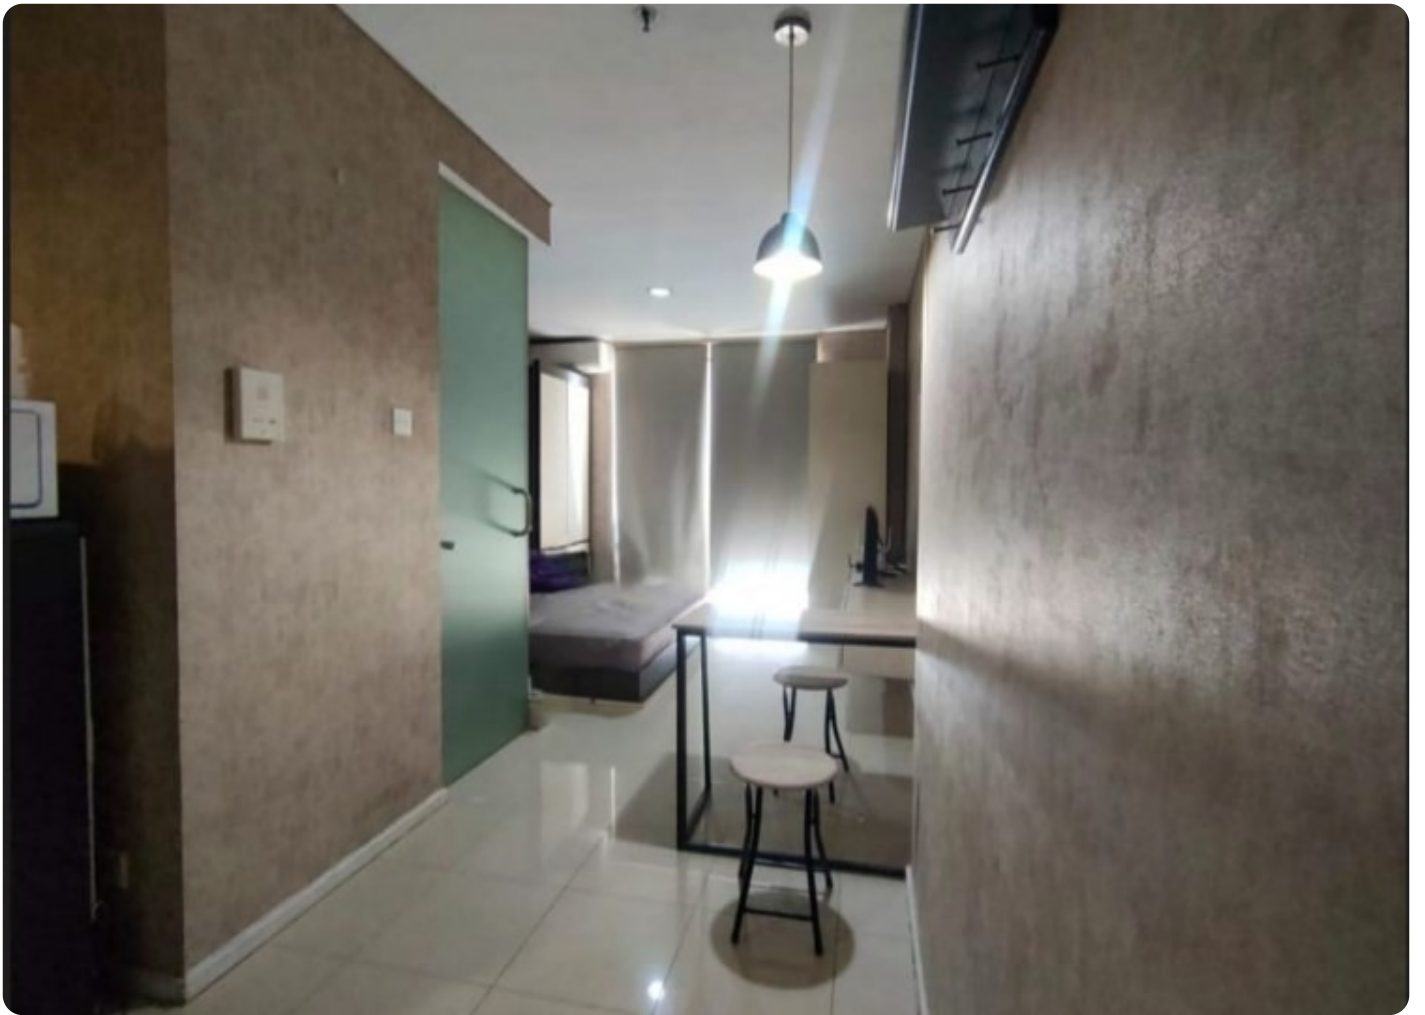

# Dijual Apartemen Lavande Tipe 1 Kamar Tidur Kondisi Fully Furnished

Jalan Professor Doktor Soepomo No.231, RT.7/RW.1, Menteng Dalam, Tebet, RT.7/RW.1, Menteng Dalam, Tebet, Kota Jakarta Selatan, Daerah Khusus Ibukota Jakarta 12870

### Selling Point :

- Unit Minimalis
- Kondisi Siap Huni & Fully Furnished
- Memiliki Nuansa Putih & Cream Menjadikan Unit ini Semakin Elegan