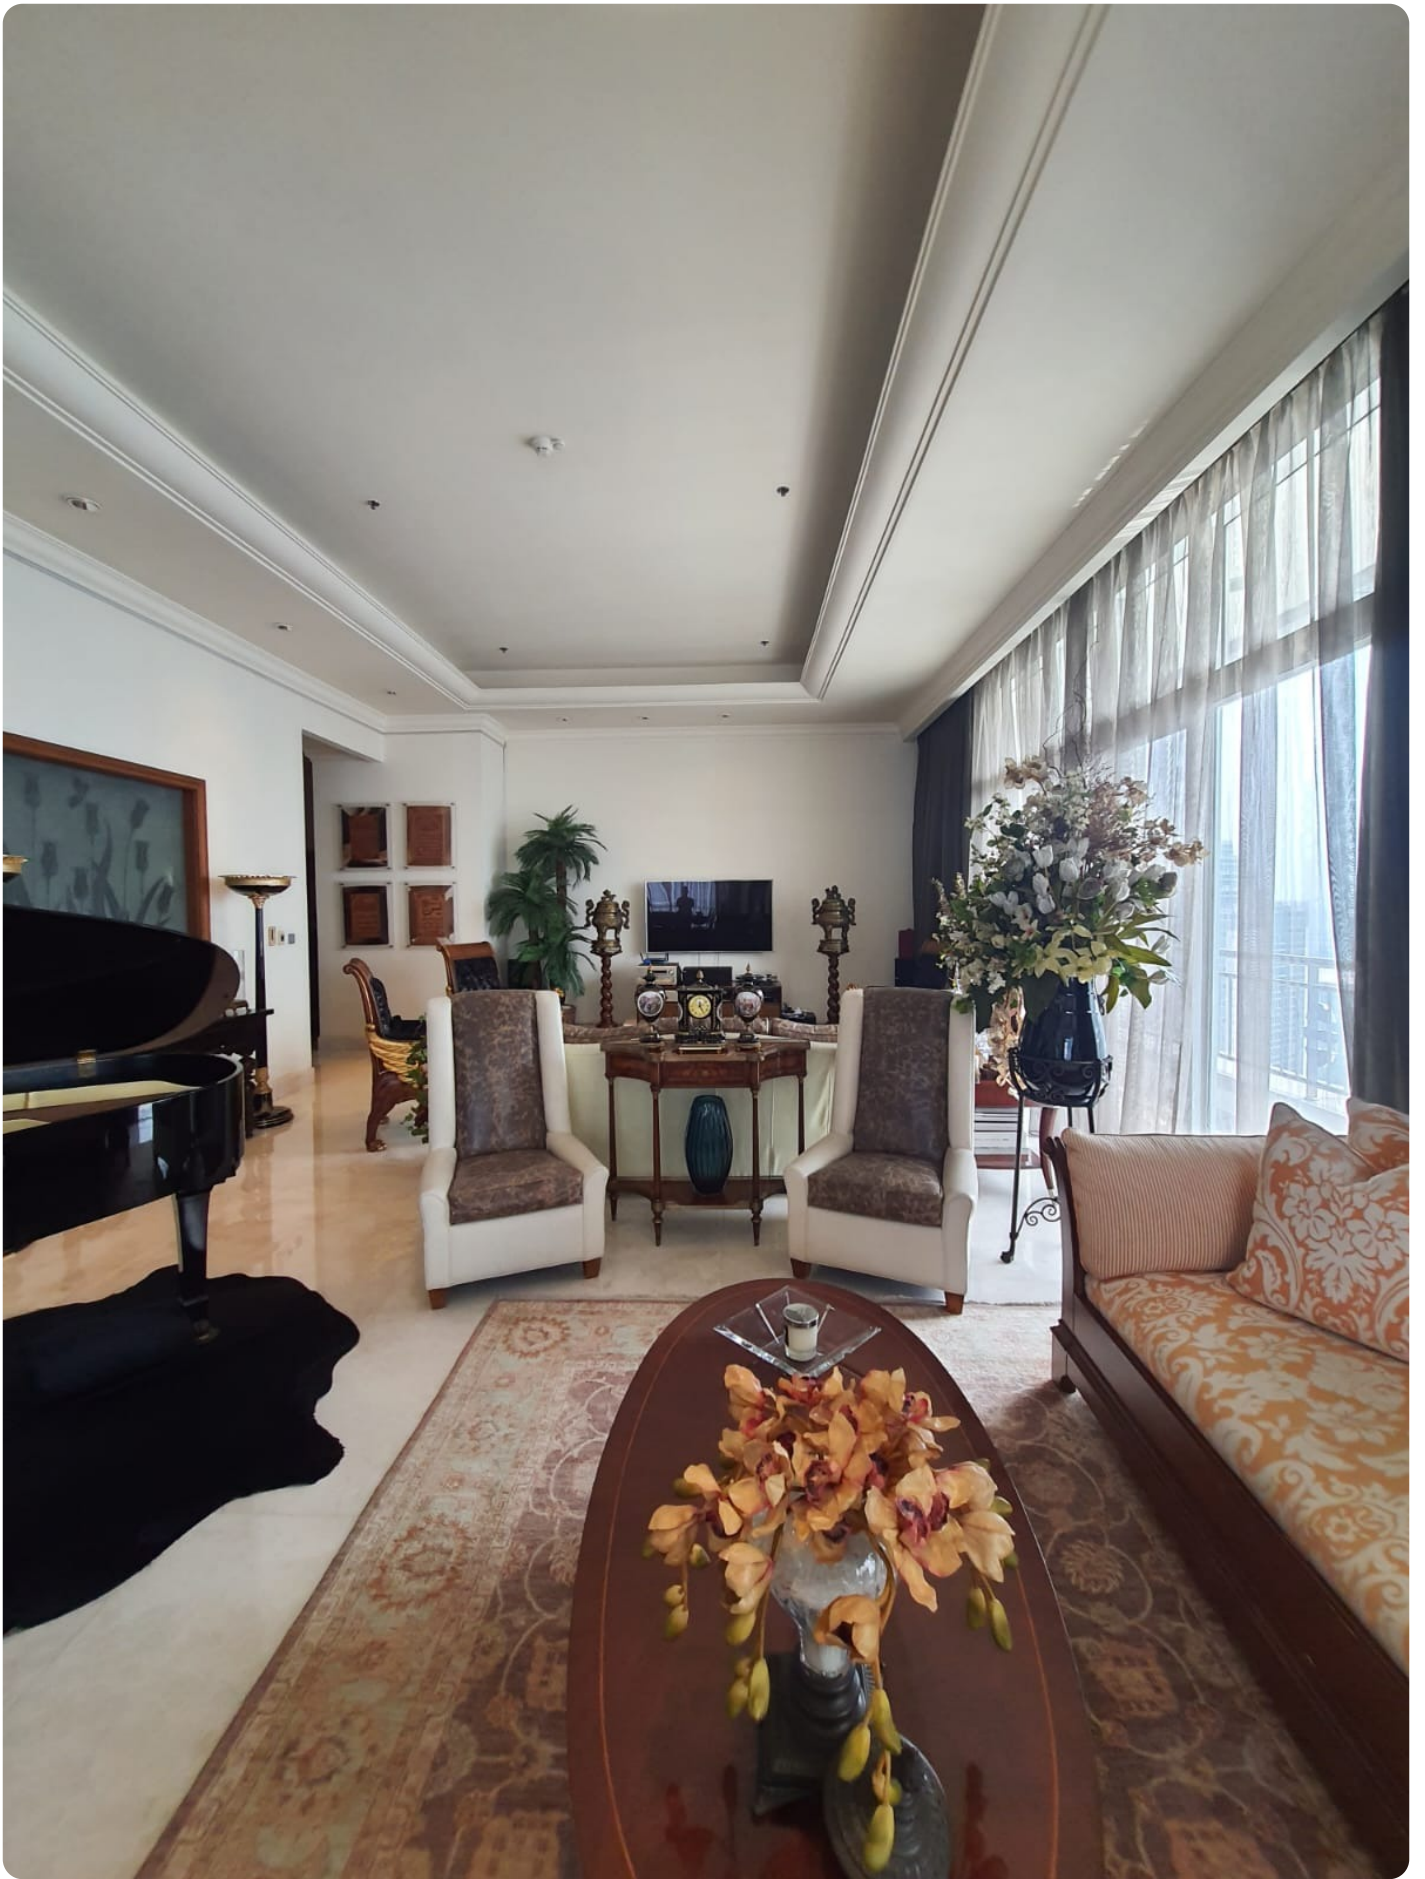

Dijual Apartemen Pacific Place Residence Furnished di area Prestige SCBD Jakarta Selatan

Jl. Jenderal Sudirman No.52-53, RT.5/RW.3, Senayan, Kec. Kby. Baru, Kota Jakarta Selatan, Daerah Khusus Ibukota Jakarta
12190