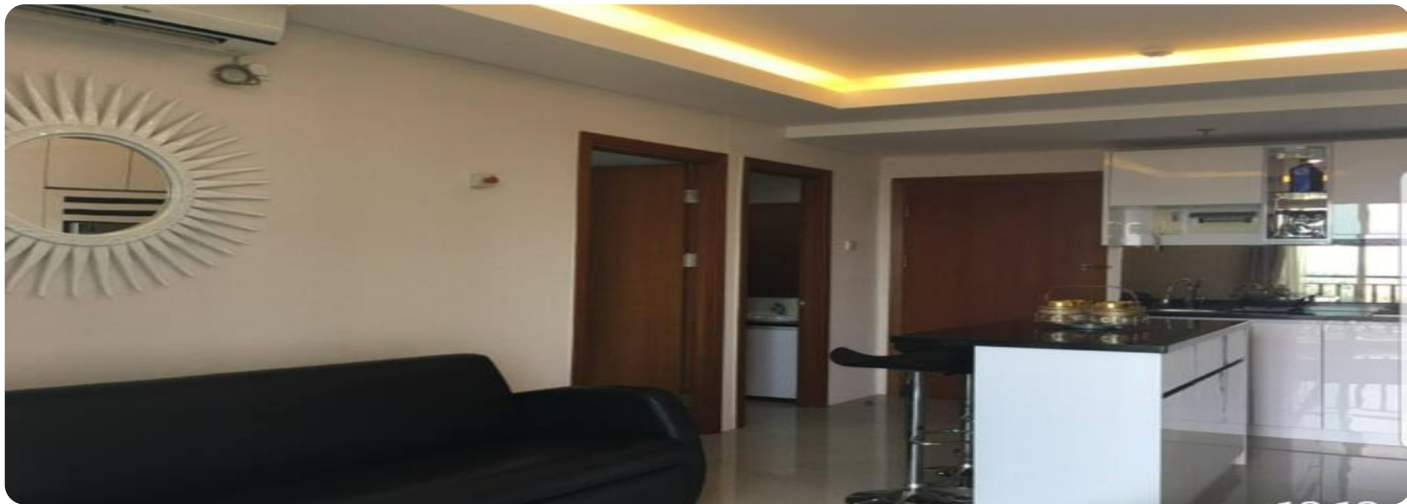

Dijual Apartement Woodland Park Tipe 1 Bedroom & Fully Furnished

Jl. Raya Kalibata, RT.9/RW.4, Rawajati, Pancoran, Kota Jakarta Selatan, Daerah Khusus Ibukota Jakarta 12750

Rp. 1,300,000,000

Deskripsi

Apartemen Woodland Park Memiliki Lokasi Strategis di jantung kota Jakarta Selatan, 30 menit dari Bandara Internasional Soekarno Hatta, Dekat Stasiun Kalibata, Tepat di depan Plaza Kalibata Mall, Dekat Universitas, Dekat dengan Utilitas Umum (Rumah Sakit, Pasar Tradisional, dll), Lokasi yang sama dengan Swissbell Hotel Residence.

Selling Point :

- Terletak di Tower B & Lantai Sedang
- Kondisi Fully Furnished Siap Huni
- Memiliki Nuansa Berwarna Putih & Minimalis

Noted :

- Harga : IDR. 1,3 Milyar Nego
- Status Kepemilikan : PPJB
- Info Lebih Lanjut ? Segera Hubungi Sava Properti : 0811-876-776 / 0818-0460-0069 (WA ONLY)
- Kode Properti : APT-A4158

Detail Properti