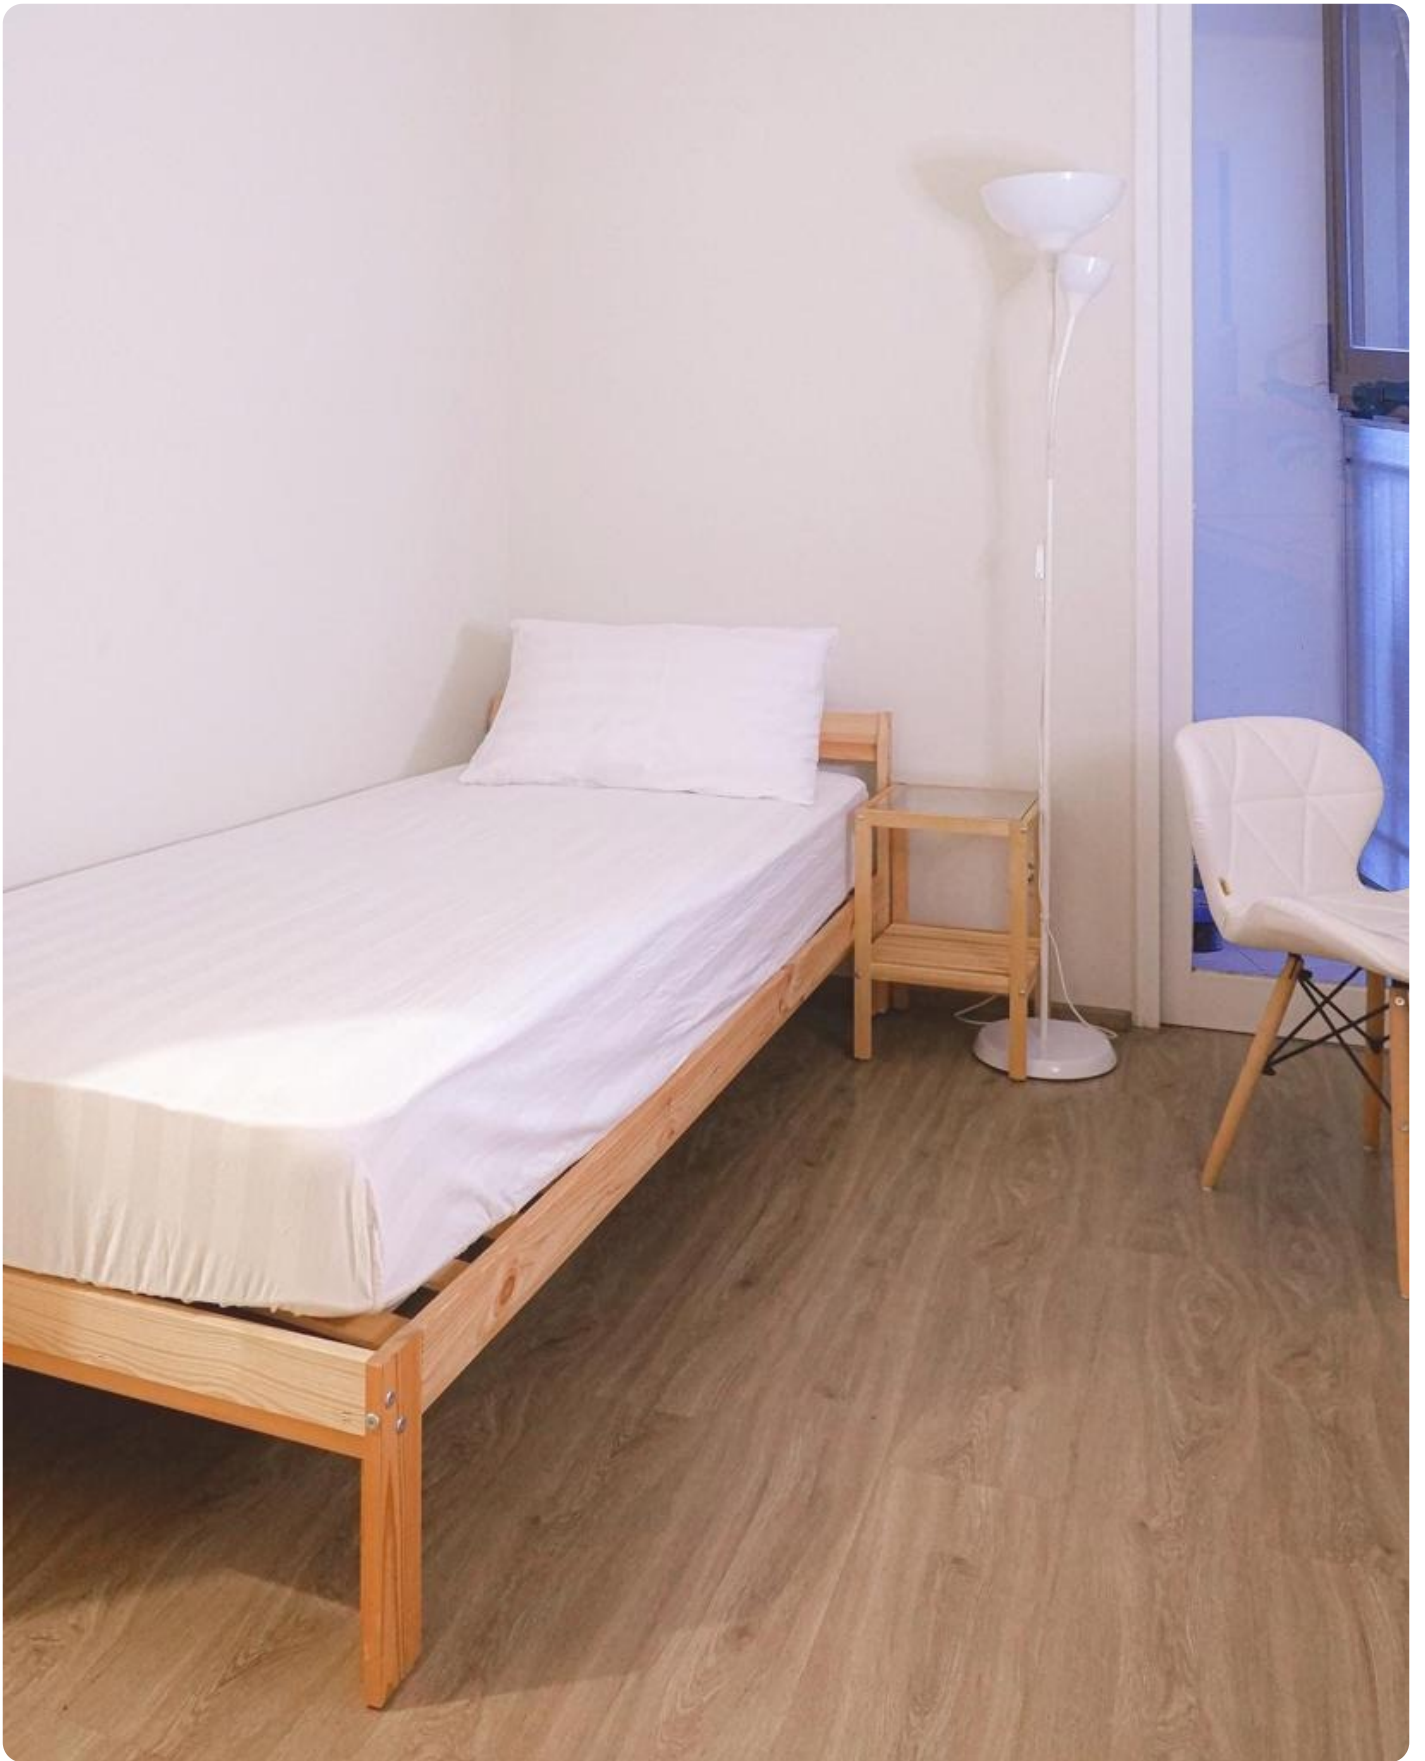

# Dijual BRAND NEW Apartemen 1 Park Residence Tipe 2 BR Kondisi Furnished

Jl. KH. Syafii Hadzami No. 1 Gandaria, Kebayoran Baru, Jakarta Selatan, 12240

**Rp. 2,600,000,000**

**Deskripsi**

Apartemen 1 Park Residence Terletak di lokasi yang strategis di Kebayoran Baru, Jakarta Selatan. memiliki Akses yang mudah, hanya sekitar 10 menit berkendara ke Senayan, 8 menit ke Pondok Indah, 15 menit ke kawasan CBD, dan dikelilingi oleh sekolah bertaraf Internasional seperti, Binus International School, Jakarta Intercultural School (JIS), Hanya 5 menit ke Gandaria City Mall, Anda juga dapat berbelanja kebutuhan pribadi di Lotte Supermarket besar, berbagai bank dan ATM center, dan banyak restoran.

#### Selling Point :

- Brand New Apartemen Furniture Cantik dengan nuansa putih dan kayu
- 850 M ke RSUD Kebayoran Lama
- 1 KM ke Gandaria City Mall
- 1 KM ke Blok M
- 1 KM ke RS. Pusat Pertamina
- 1 KM ke Sekolah Lentera Indonesia
- 2 KM ke ICA International School
- 2 KM ke Stasiun MRT ASEAN