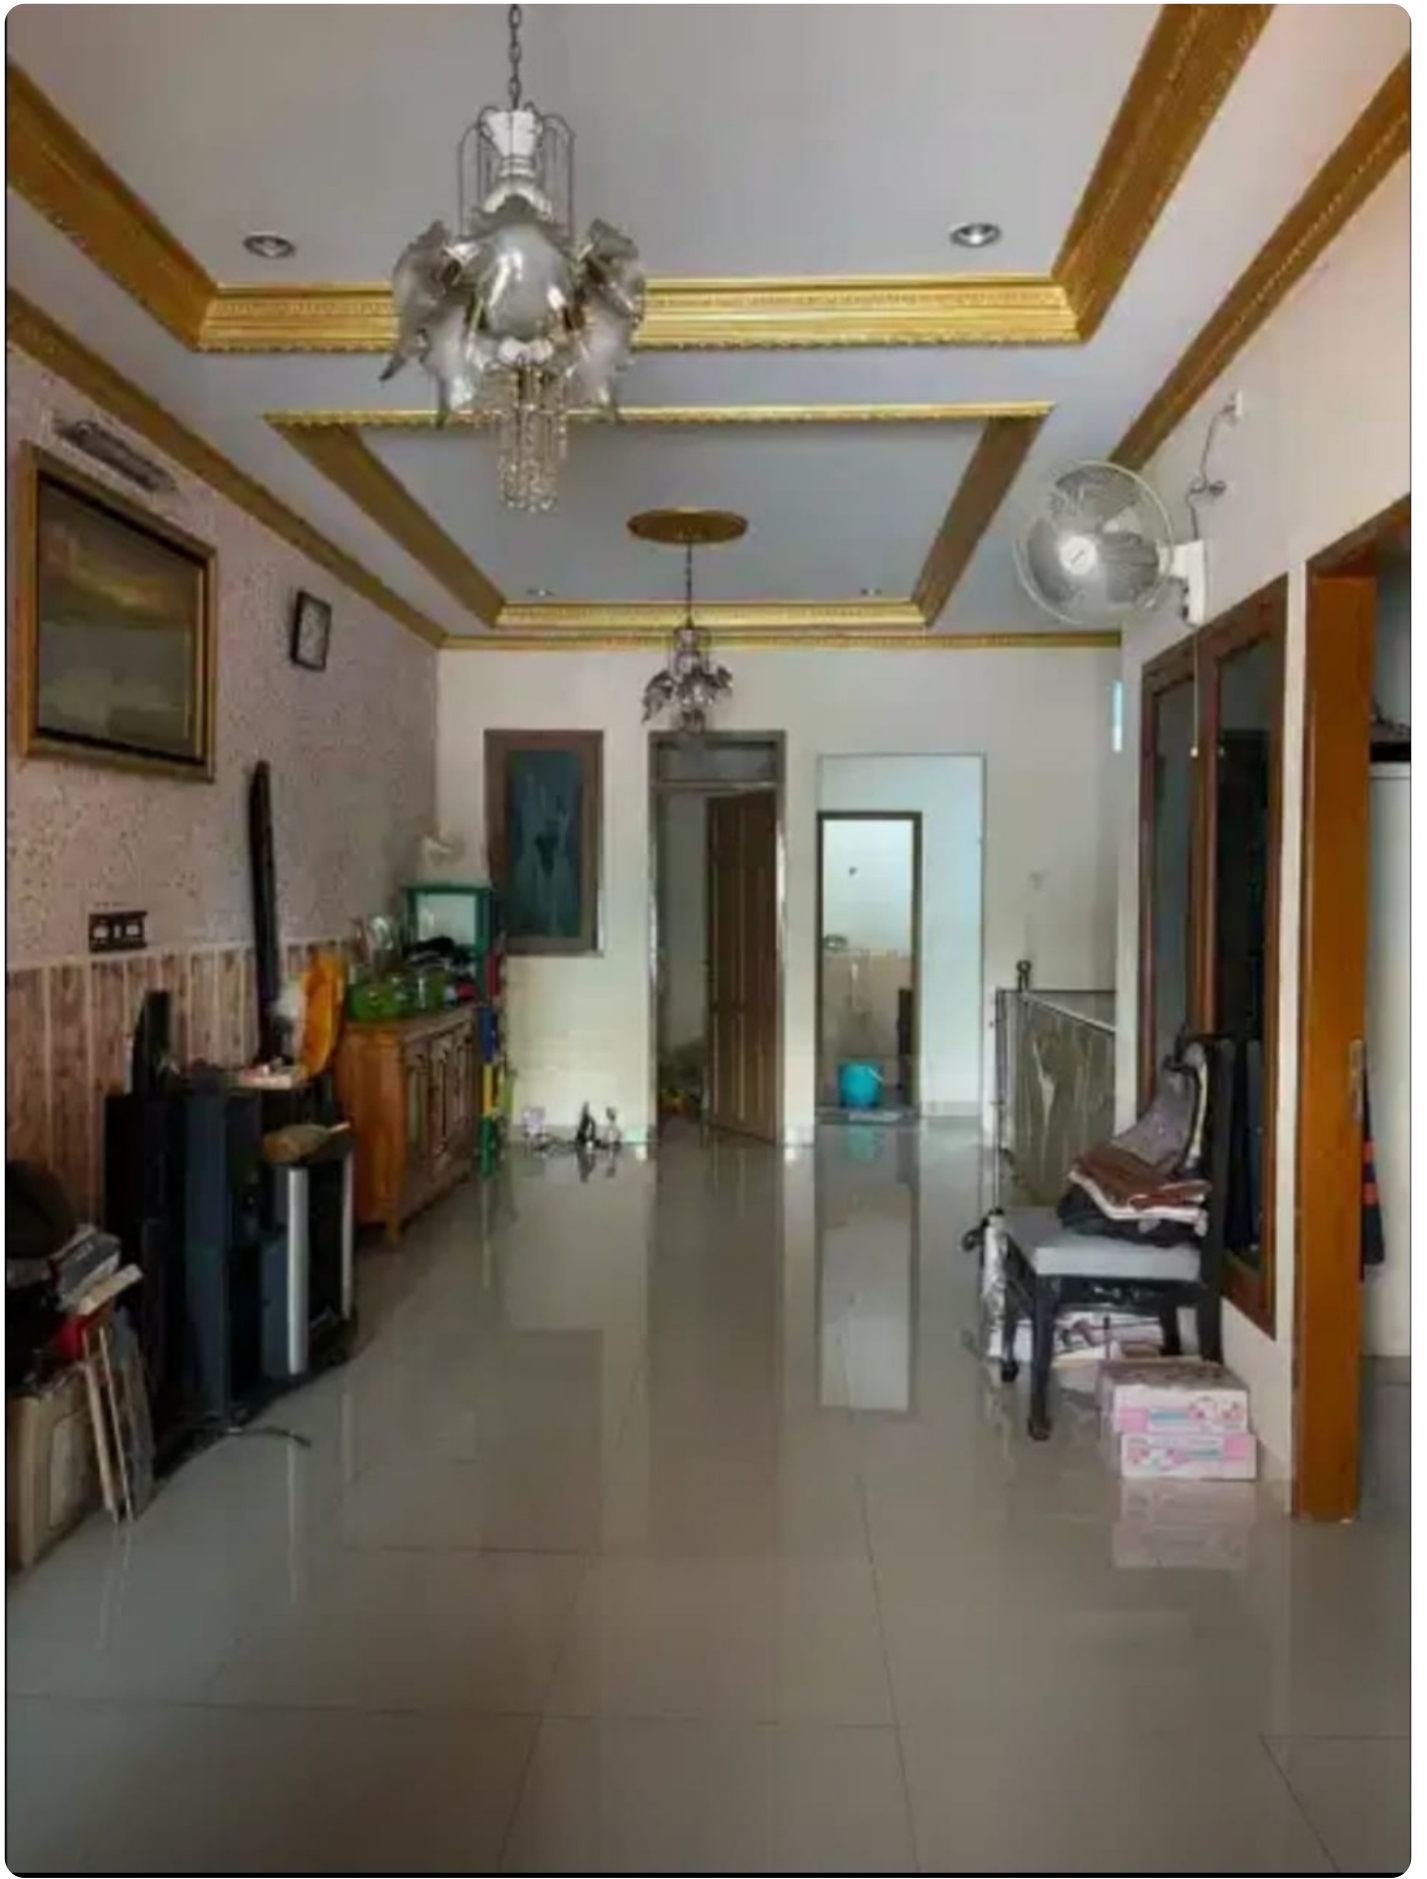

Dijual Cepat Rumah Siap Huni

Jl. Duren Sawit Blok G4 No.10, RT.8/RW.11, Klender, Kec. Duren Sawit, Kota Jakarta Timur, Daerah Khusus Ibukota Jakarta 13470

ITEM NO.. ID-6638M
N.W.: 55 KGS
G.W.: 71 KGS
MEAS.: 1670*765*330MM
C/NO.: 1