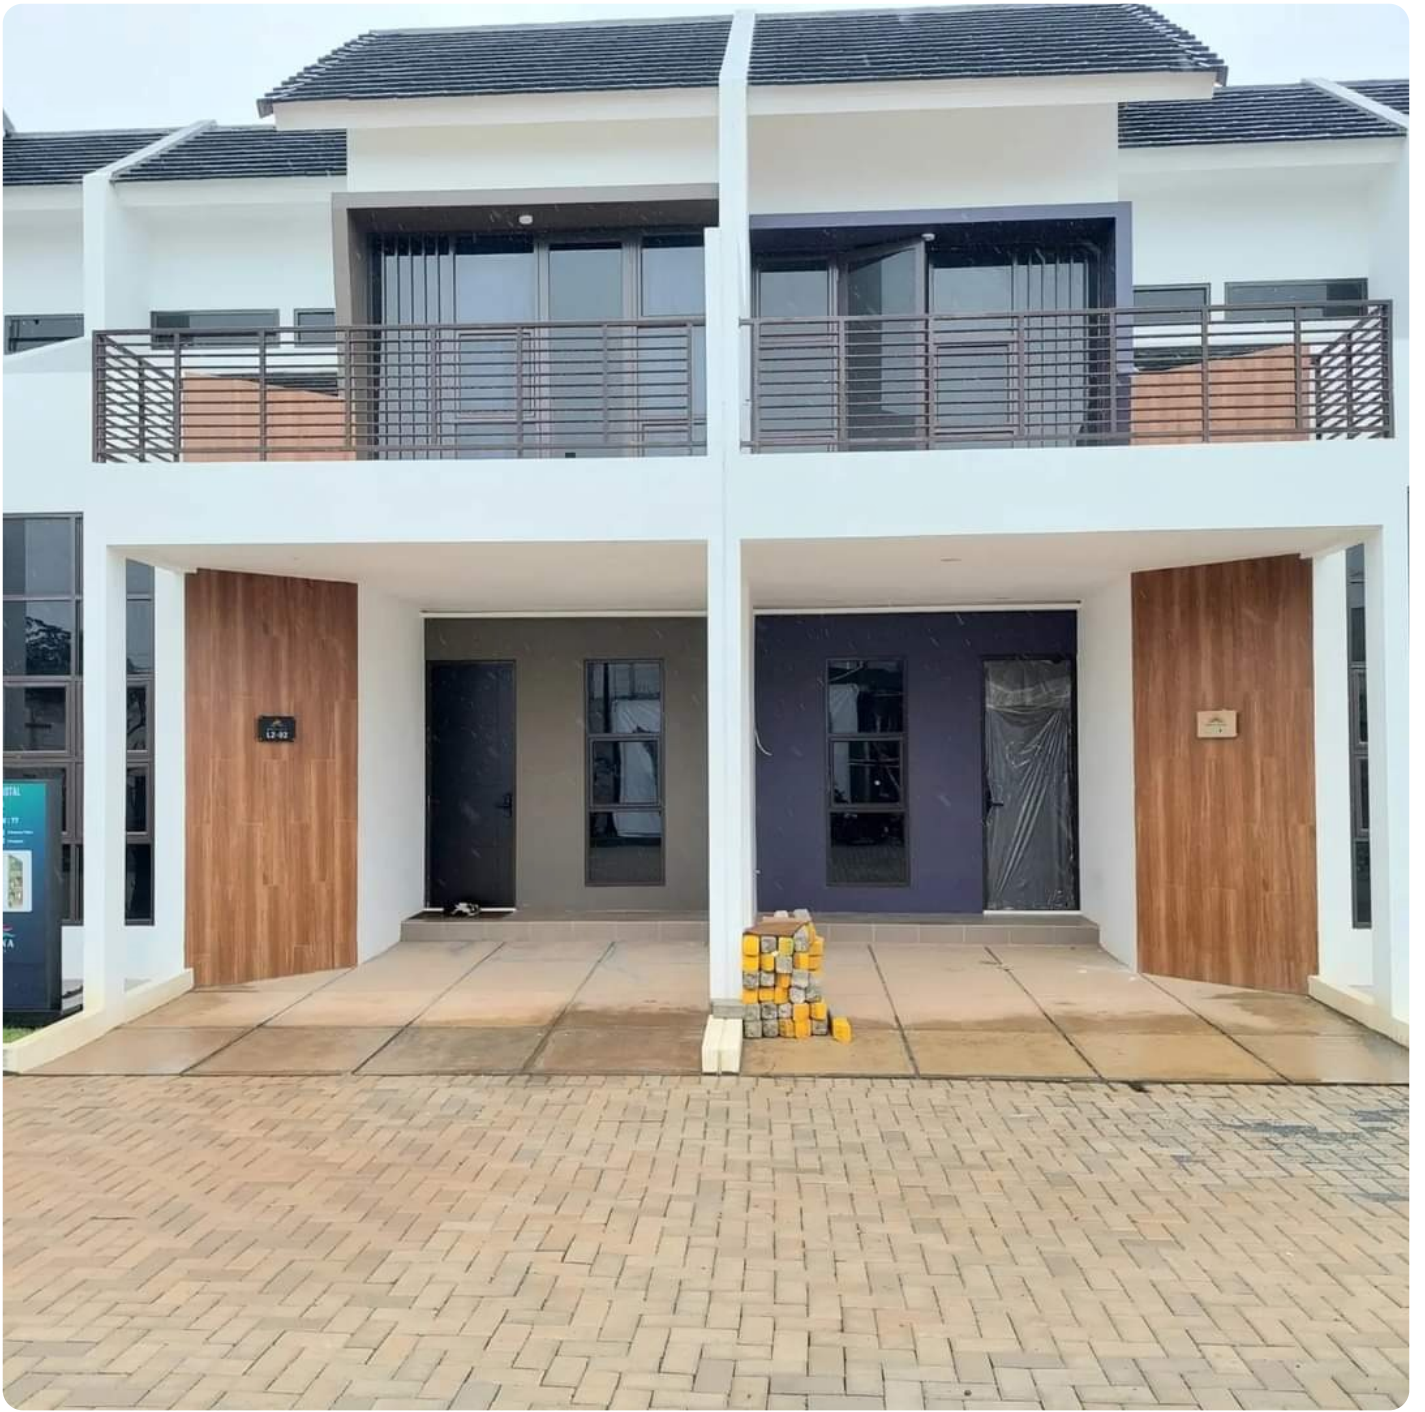

Dijual Hunian Premium Cluster Kristal Aryana Karawaci Hanya Booking 5 Juta Langsung Pilih Rumah & Proses KPR

Jalan raya Diklat Pemda , Suka bakti - Curug

Rp. 1,218,000,000

Deskripsi

Dijual Hunian Premium Cluster Kristal , Aryana Karawaci

Lokasi strategis

Promo Cluster Kristal Aryana Karawaci :

* Discount Booking Fee 50%

- * Free PPN 50%
- * Free Voucher SPBU
- * Free AC up to 2 unit
- * Free 2 tahun Member Aryana Aquaplay (untuk 4 orang)