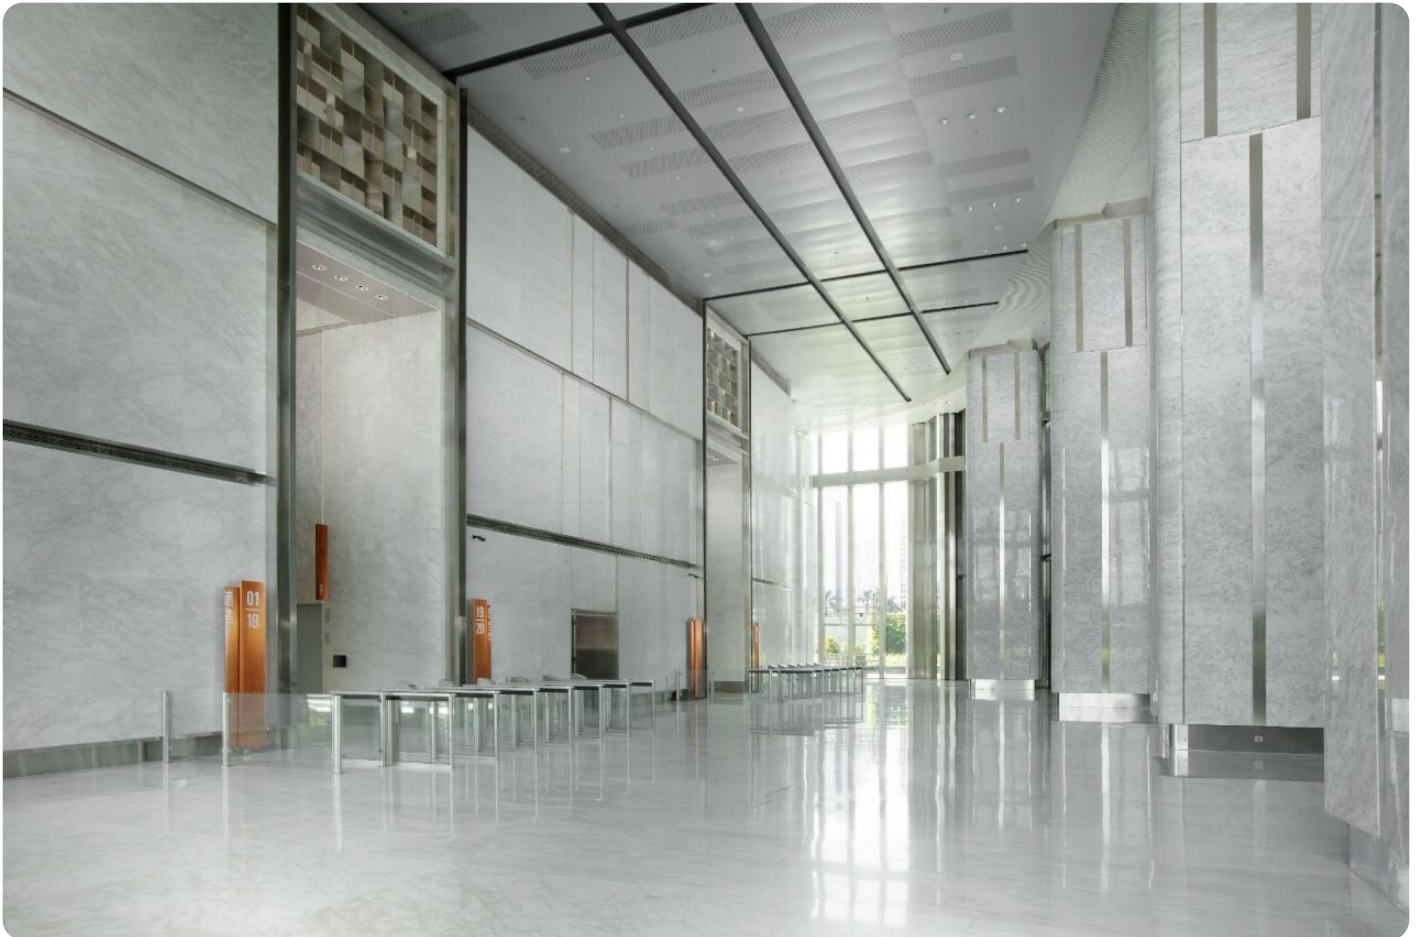

Dijual Ruang Kantor di World Capital Tower Mega Kuningan Jakarta Selatan

JI Lingkar Mega Kuningan Jakarta Selatan 12950

Rp. 60,000,000

Deskripsi

World Capital Tower salah satu Gedung baru peruntukan lease dan strata di Kawasan CBD Mega Kuningan.

- WCT memiliki fasilitas seperti lift tenant, sebuah service lift, executive lift, ATM, bank, akses keamanan 24 jam hingga lahan parkir.
- WCT dekat dengan fasilitas umum seperti shopping Mall ITC Kuningan, Lotte Shopping Avenue, Kuningan City dan Mall Ambassador, apartemen Ciputra World II, Oakwood, Bellagio Residence, Bellagio Mansion dan Kuningan City Apartmen.
- Dekat dengan Hotel JW Marriot dan The Ritz Carlton – Mega Kuningan
- Dan untuk transportasi, ada banyak sekali pilihan yang dapat digunakan, seperti TransJakarta (Halte Departemen Kesehatan), taksi dan transportasi online.