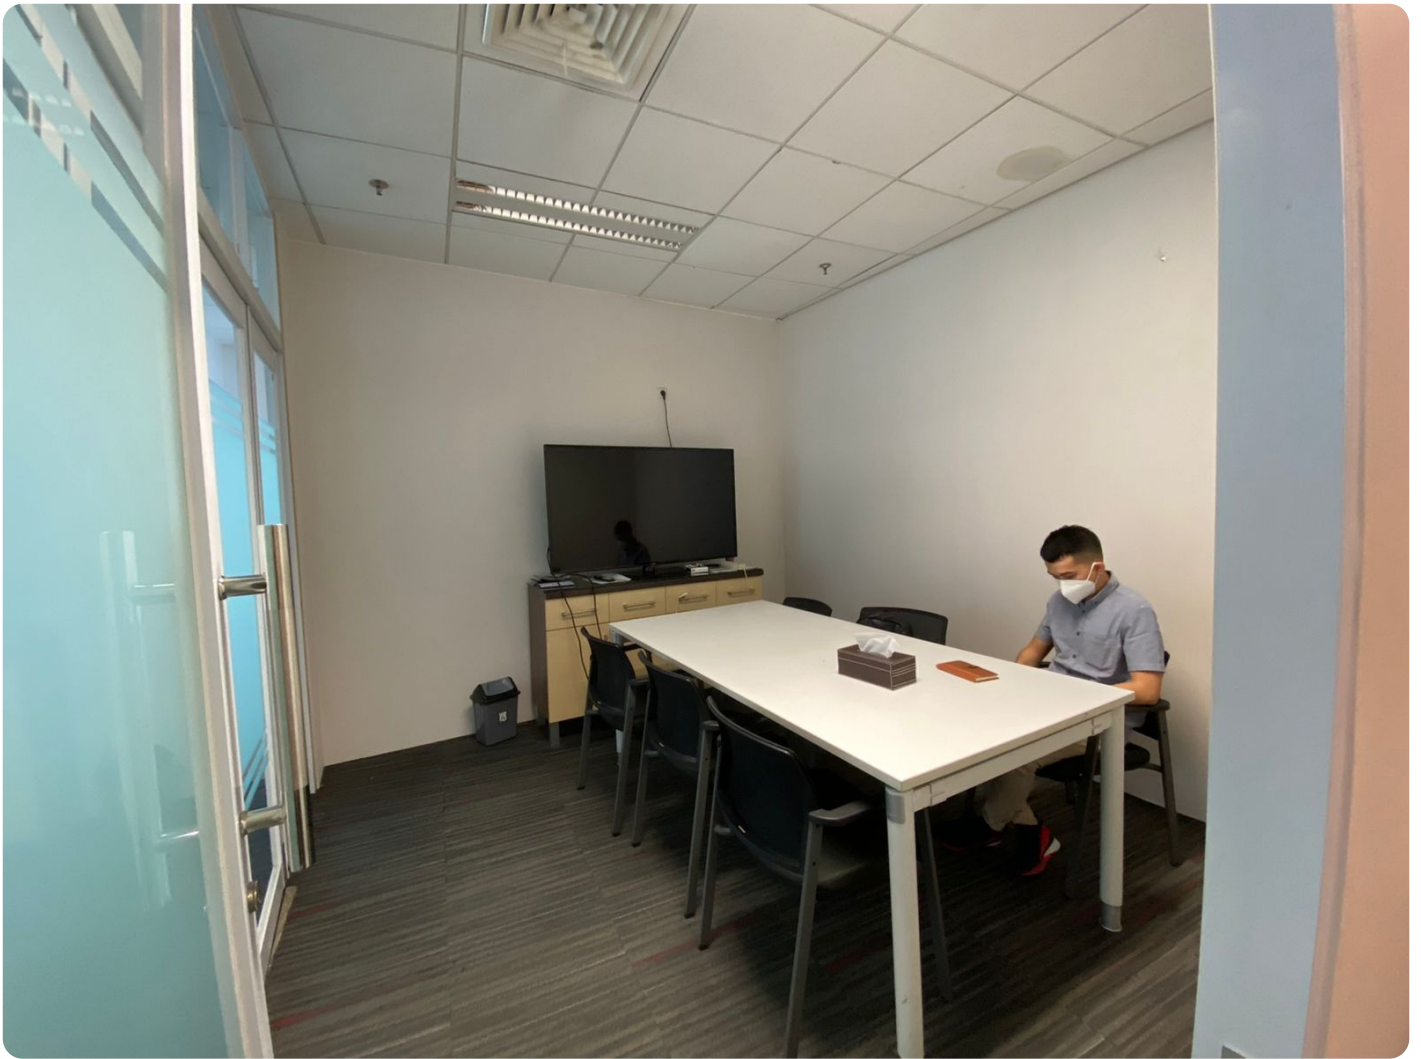

STAFF ONLY

PULL

Rp. 4,462,640,000

Deskripsi

Wisma MRA merupakan salah satu gedung perkantoran di area TB Simatupang dan Strata Title. Adapun fasilitas di area gedung dan sekitar diantaranya :

- Berada di lokasi strategis TB Simatupang
- Memiliki fasilitas seperti parkir, kantin, lift tenant, lift servis/barang, security 24 jam dan cctv dan coffee shop
- Dekat dengan transportasi MRT Fatmawati, transjakarta, taksi dan transportasi online
- Dekat dengan shopping mall Cilandak Town Square, MidTown Residence, Hampton's Park, Bumimas dan juga dekat sekolah Internasional Highscope