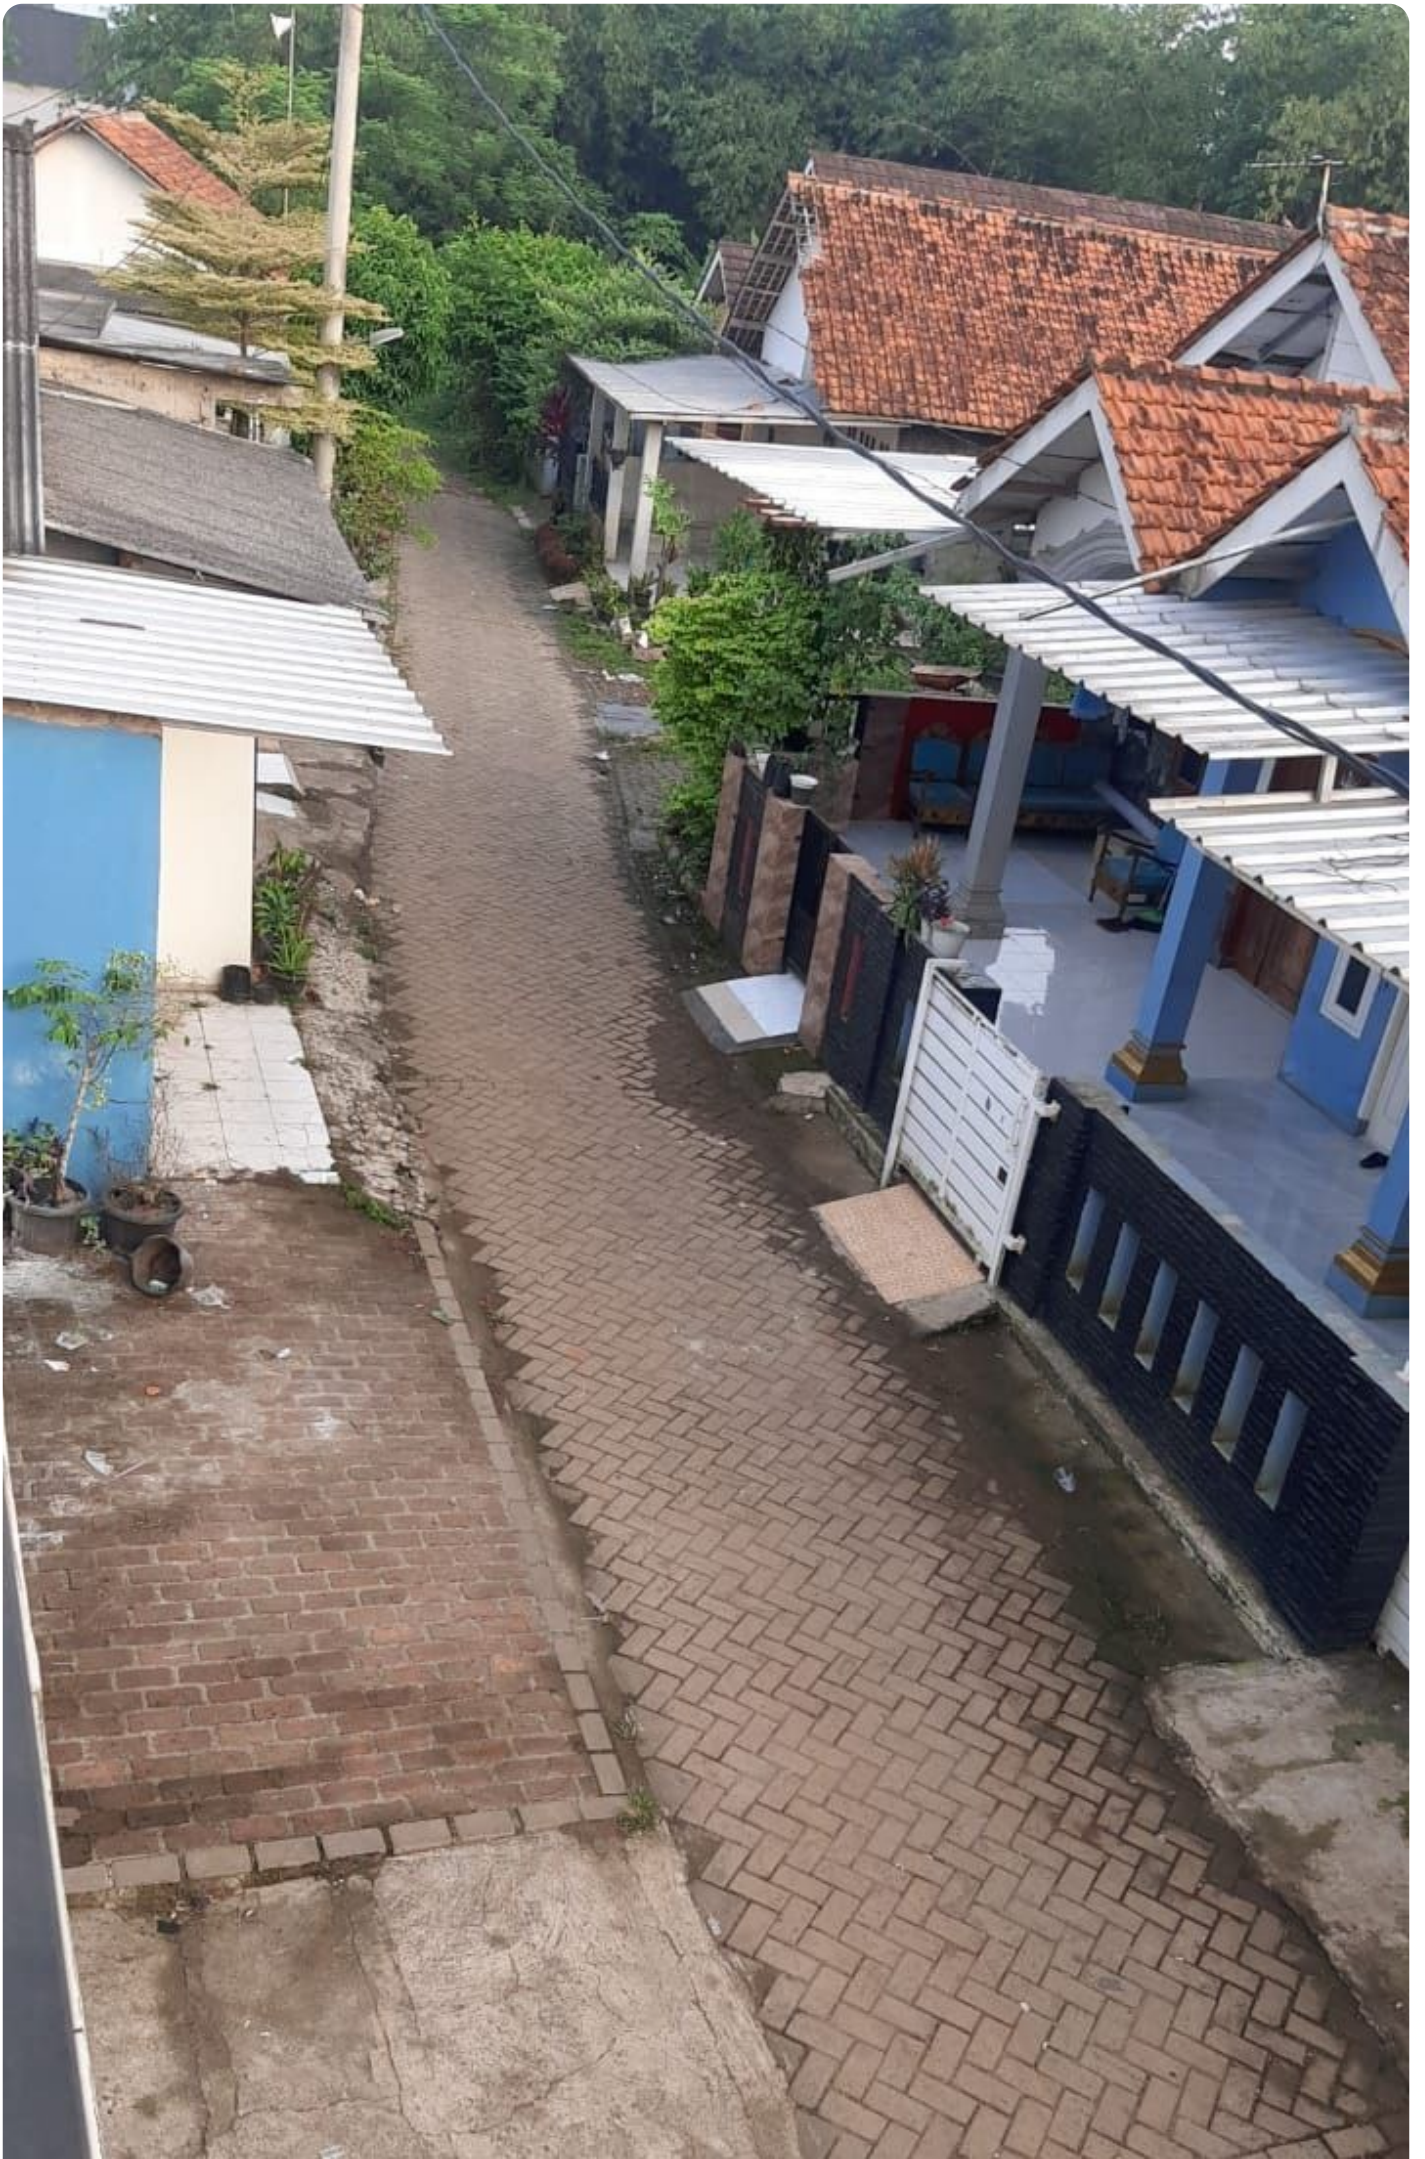

DIJUAL RUMAH 2 LANTAI 4 KAMAR TIDUR LOKASI STRATEGIS DEKAT BSD CITY

Kp. Pagedangan Ds.cicalengka kec. Pagedangan Tangerang

Rp. 600,000,000

Deskripsi

Rumah 2 Lantai lokasi nempel BSD City

Spesifikasi :

LT 80m