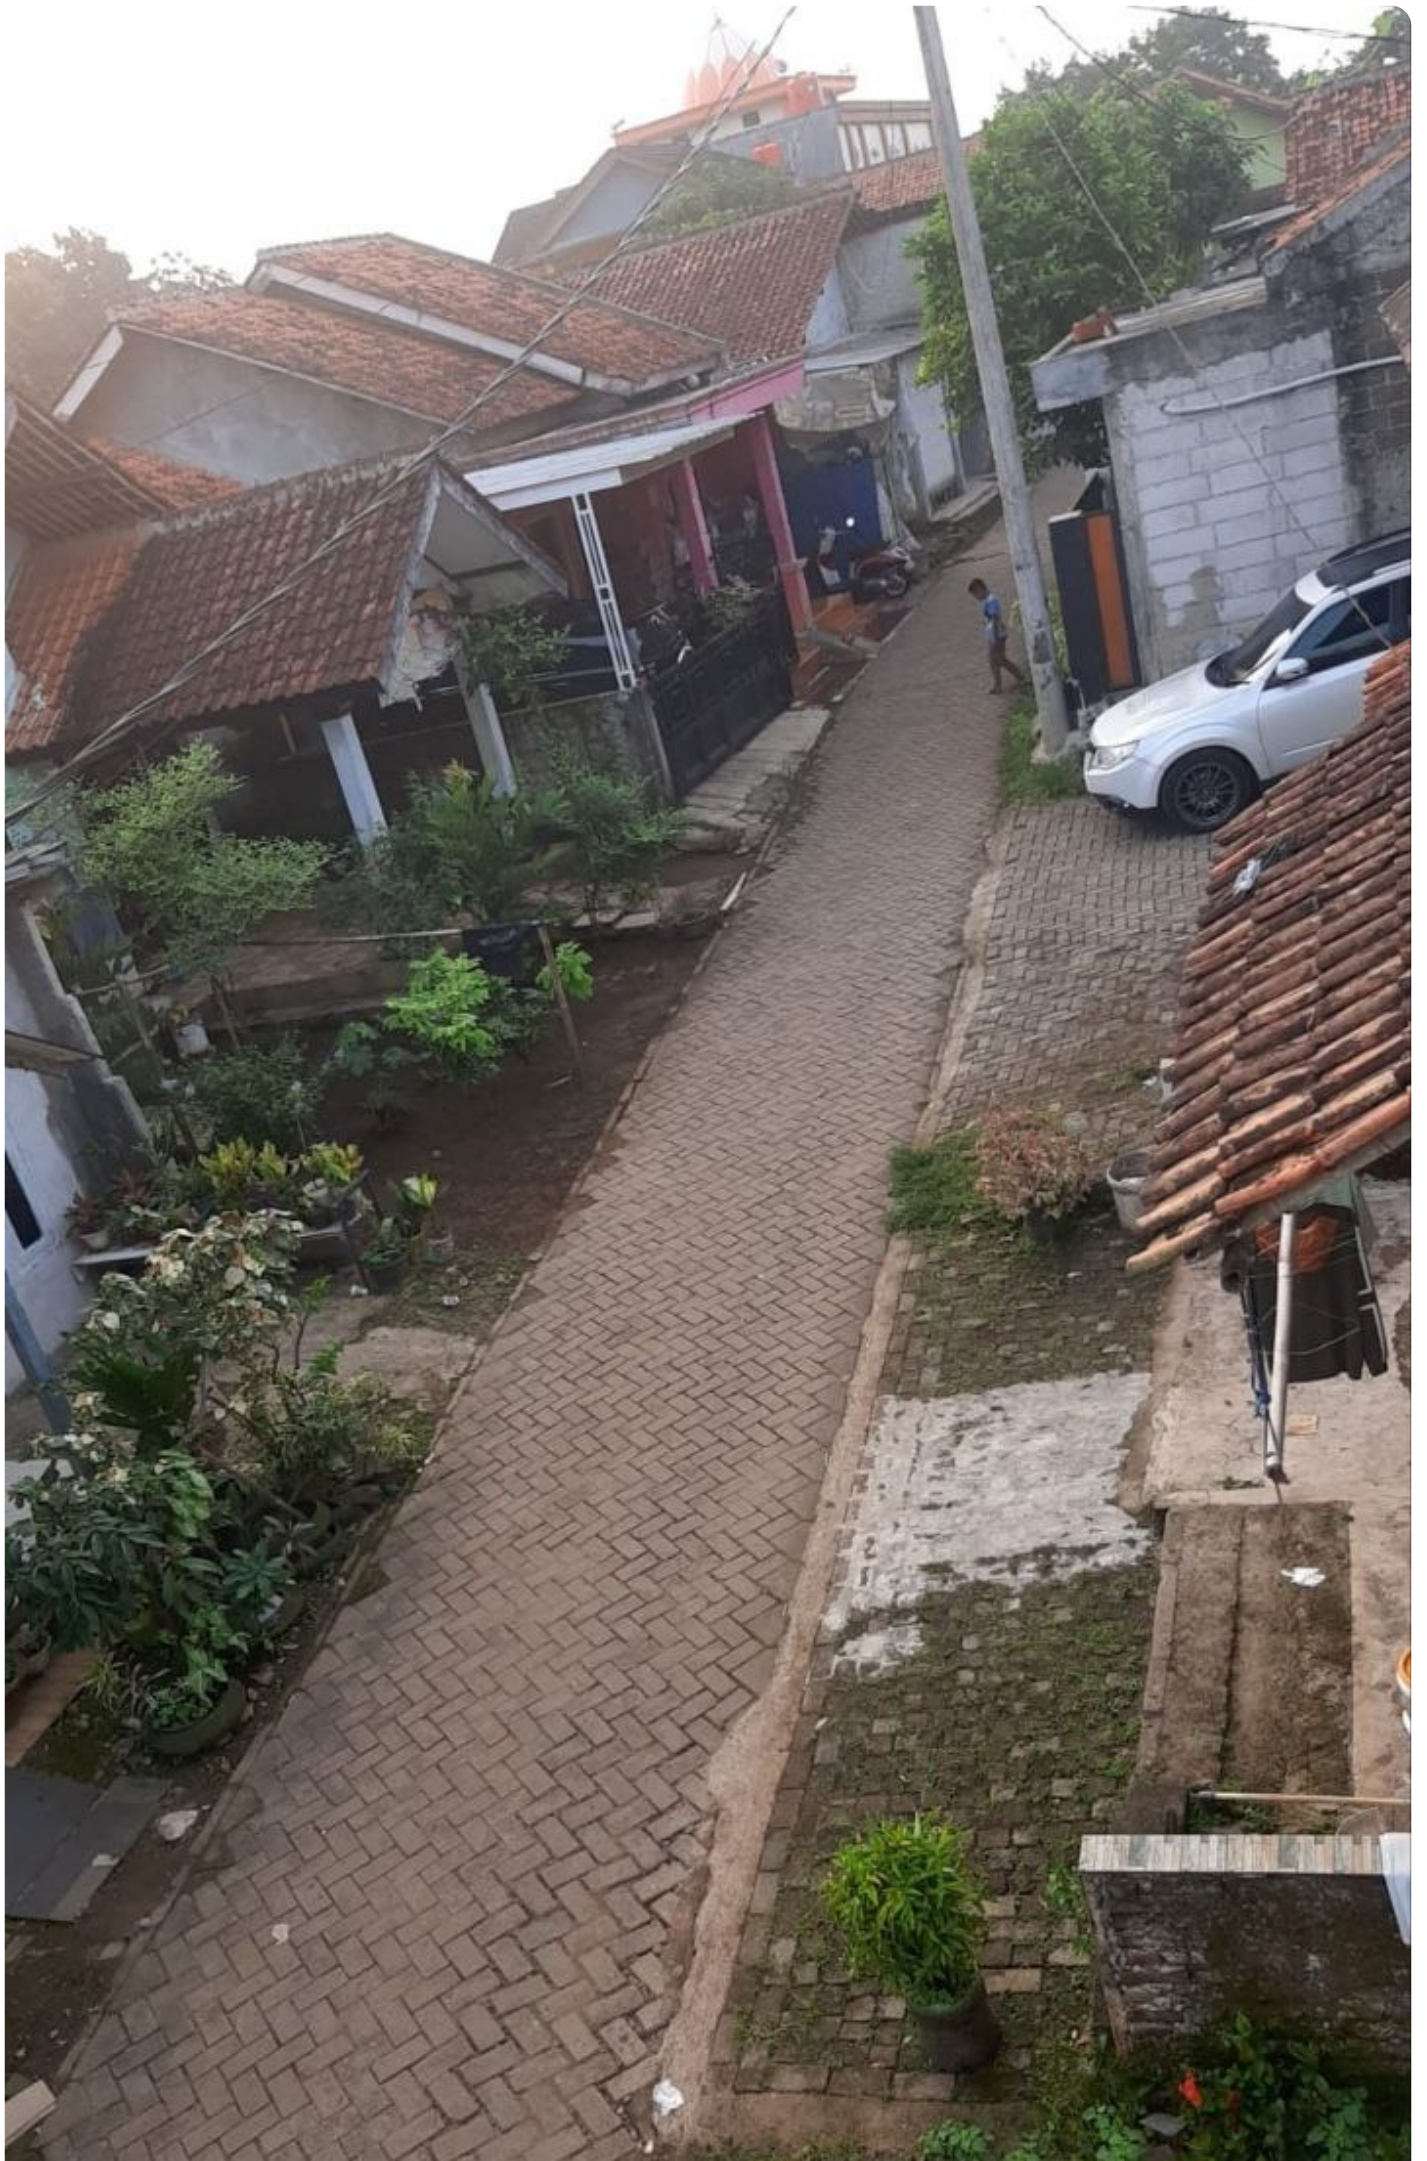

DIJUAL RUMAH 2 LANTAI 4 KAMAR TIDUR LOKASI STRATEGIS DEKAT BSD CITY

Kp. Pagedangan Ds.cicalengka kec. Pagedangan Tangerang

Rp. 600,000,000

Deskripsi

Rumah 2 Lantai lokasi nempel BSD City

Spesifikasi :

LT 80m

LB 160m

Kamar tidur 4

Kamar mandi 2

Ruang sholat

Garasi

Listrik 1300

Surat AJB

Lokasi Strategis :