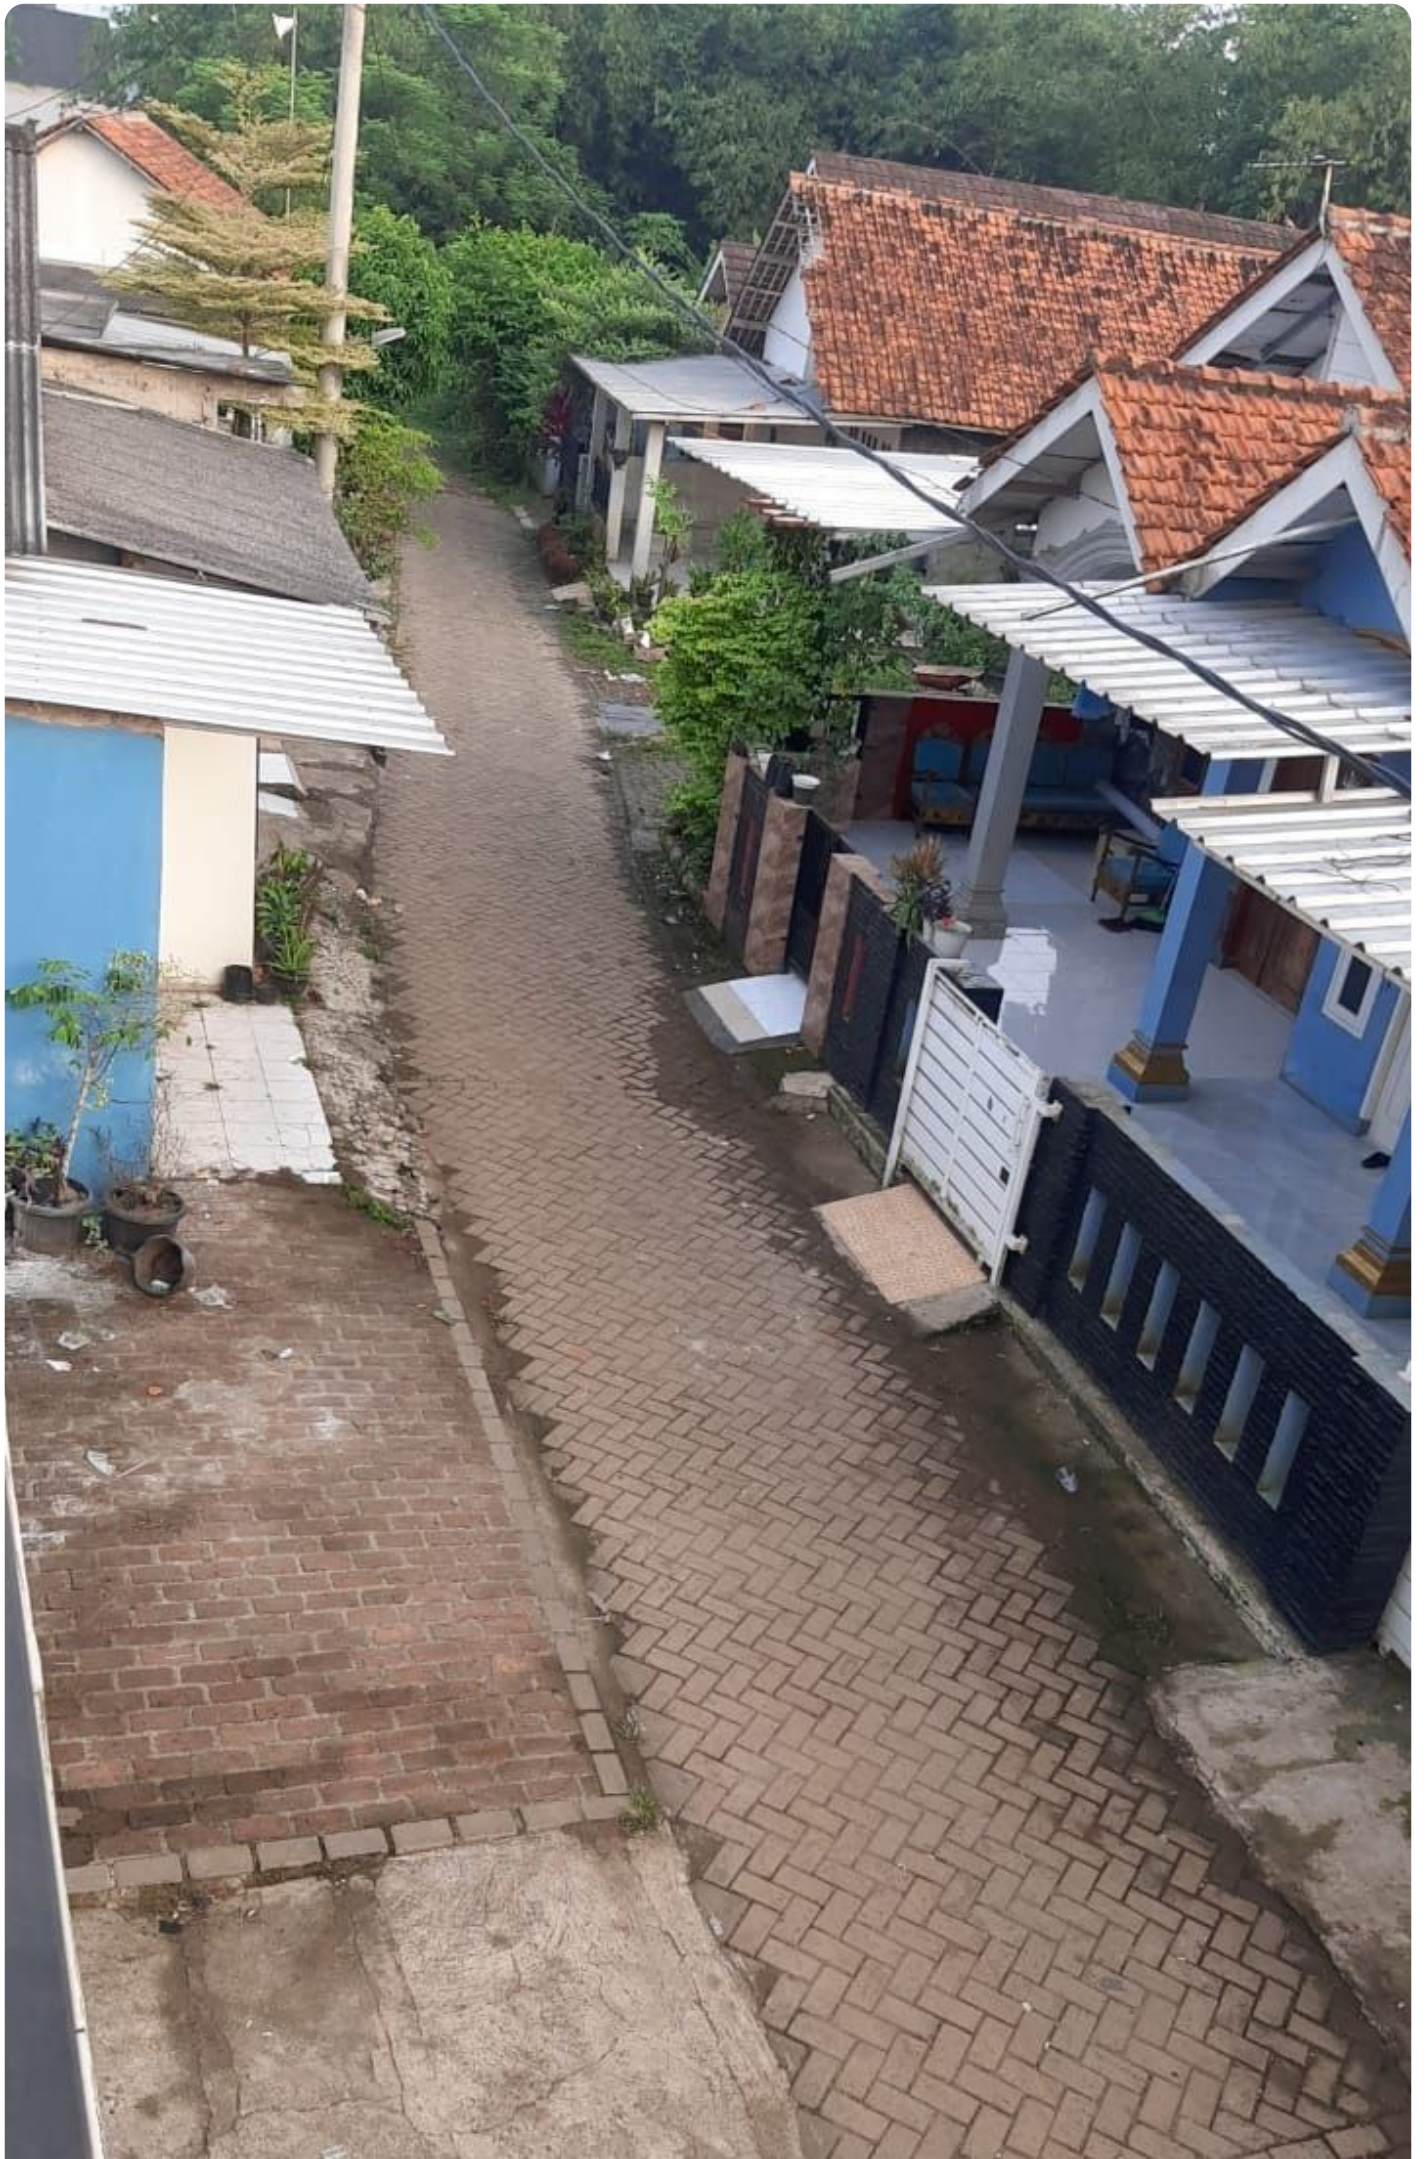

DIJUAL RUMAH 2 LANTAI 4 KAMAR TIDUR LOKASI STRATEGIS DEKAT BSD CITY

Kp. Pagedangan Ds.cicalengka kec. Pagedangan Tangerang

Rp. 600,000,000

Deskripsi

Rumah 2 Lantai lokasi nempel BSD City

Spesifikasi :

LT 80m