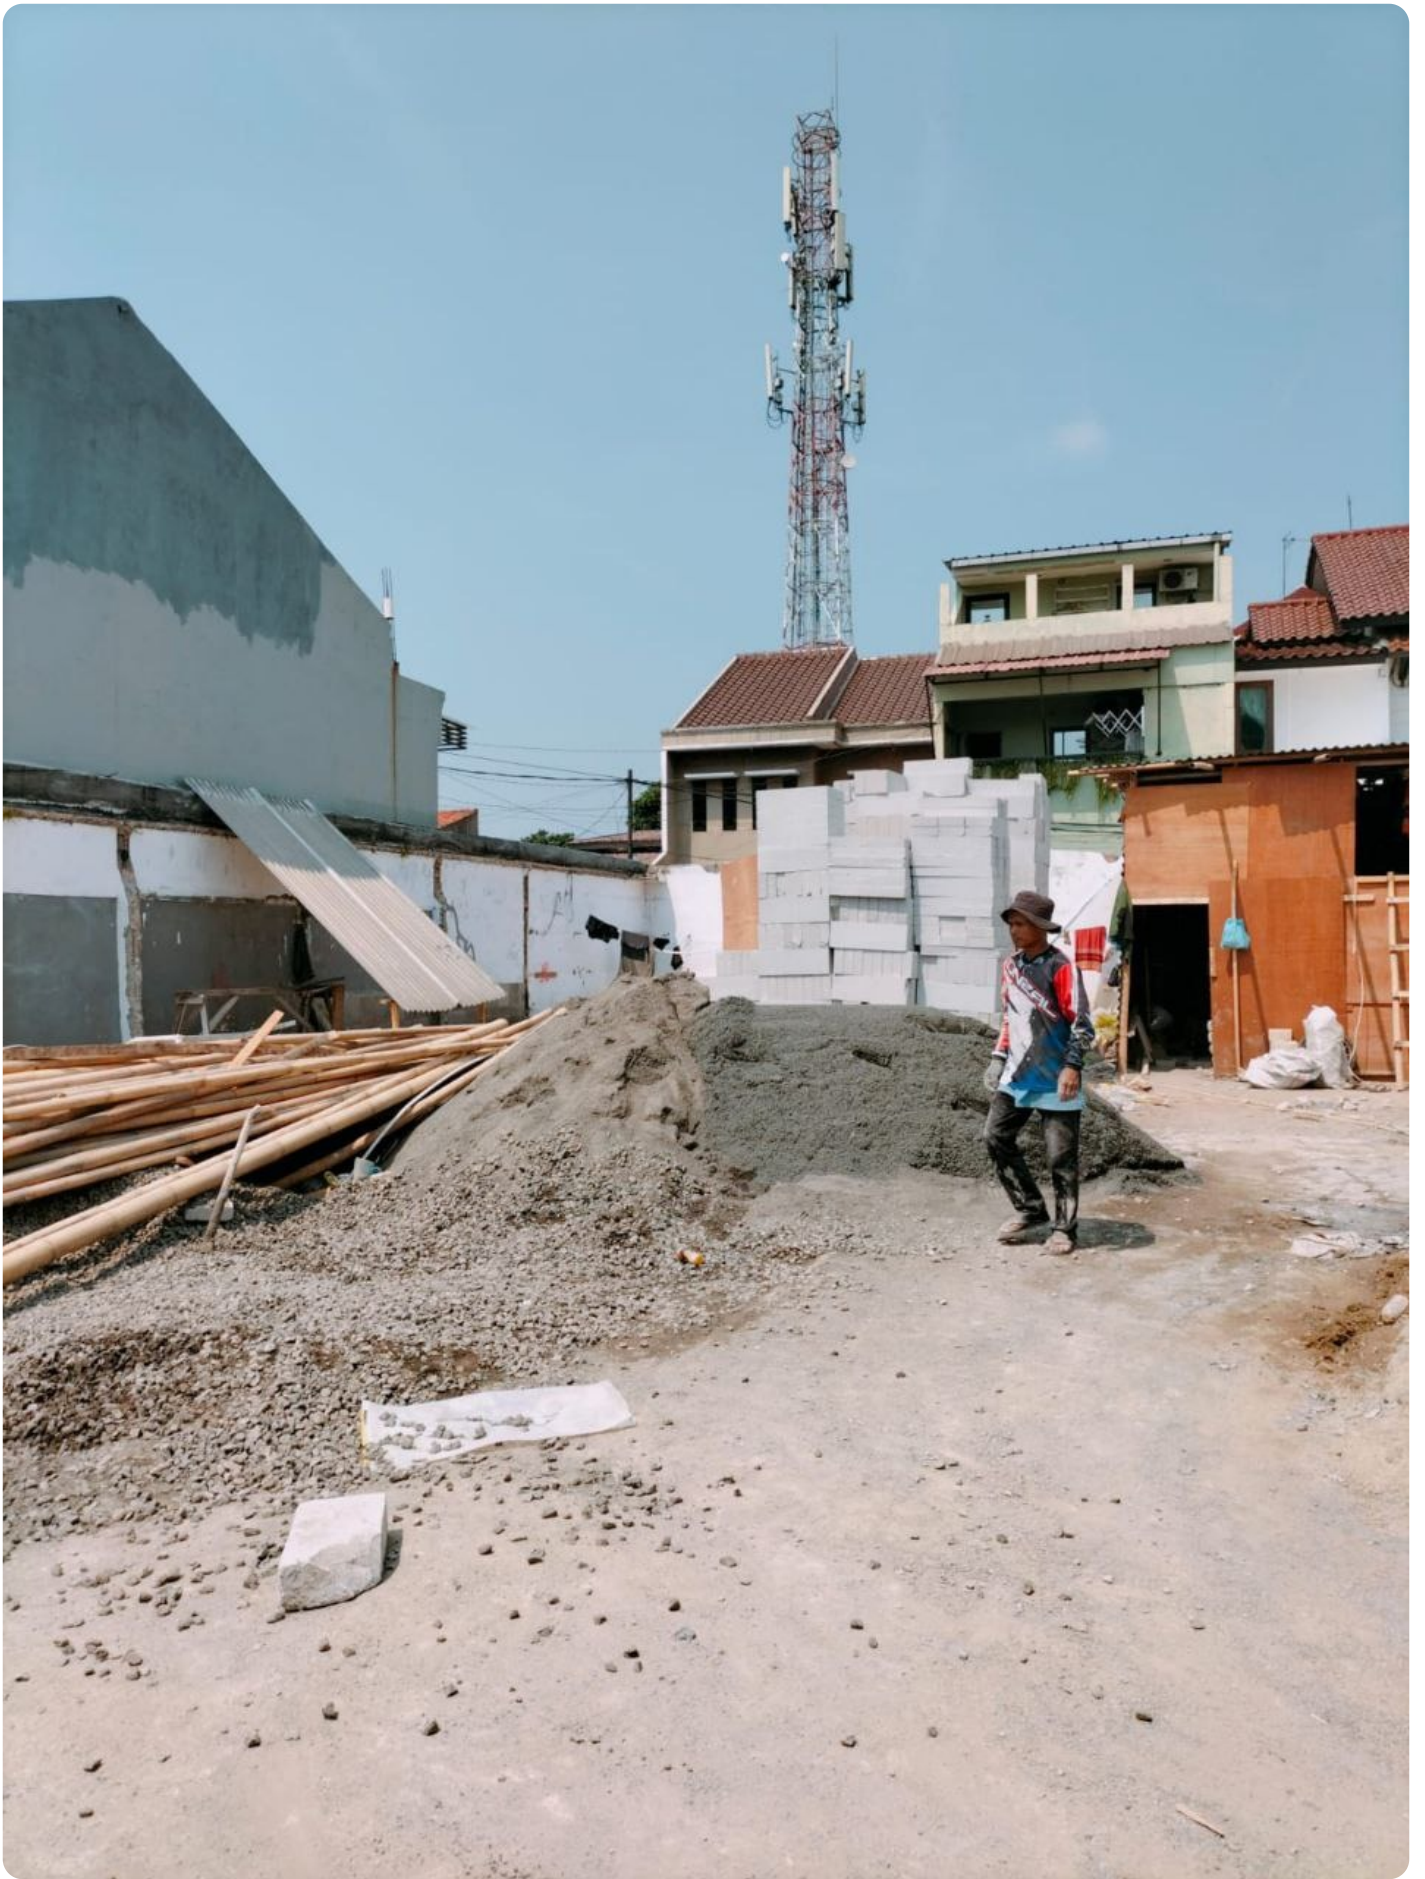

DIJUAL RUMAH 2 LANTAI AKSES JALAN 2 MOBIL DI CIPINANG JAKARTA TIMUR

Cipinang Muara, Kecamatan Jatinegara, Kota Jakarta Timur, Daerah Khusus Ibukota Jakarta

Townhouse Cipinang muara 2 jakarta timur

KEUNGGULAN :

■ Lantai 1

■ Lantai 2

CIPINANG MUARA

unit B5

Rp. 655,000,000

Deskripsi

Kini hadir townhouse yang ditunggu tunggu berkonsep Modern dan Murah 600 jutaan di Cipinang, Jakarta Timur

Hunian cantik mewah berkonsep Townhouse yang cantik dan elegan. lokasi nyaman, asri dan strategis.