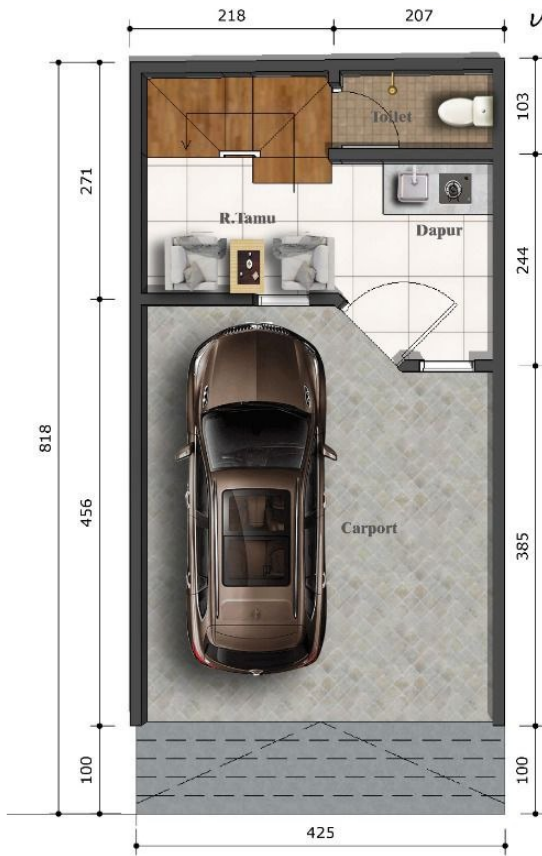

CIPINANG MUARA

unit B5