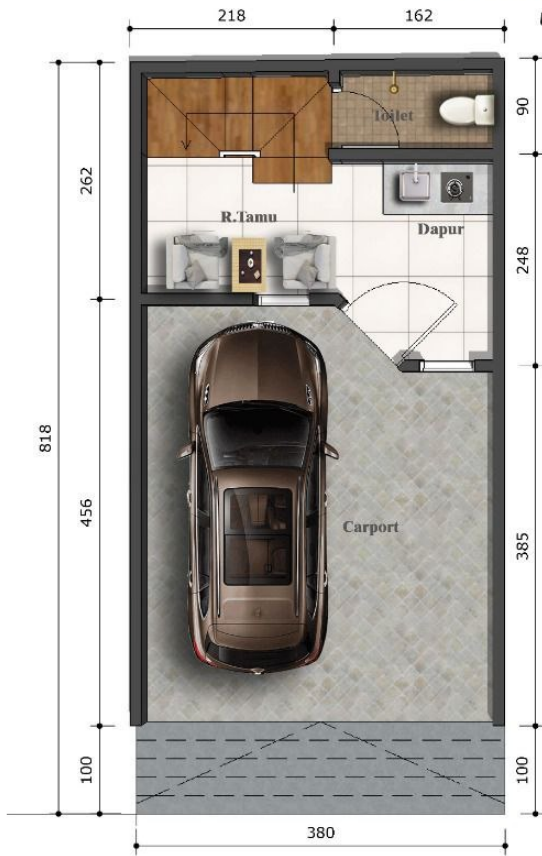

■ Lantai 1

■ Lantai 2

CIPINANG MUARA

unit B

Lantai 1

Lantai 2

CIPINANG MUARA

unit B1

Lantai 1

Lantai 2

CIPINANG MUARA

unit B2

■ Lantai 1

■ Lantai 2

CIPINANG MUARA

unit B3

AKSES JALAN 2 MOBIL

Tersedia :

Luas Tanah mulai dari 29 m s/d 40 m

Luas Bangunan mulai dari 57 m s/d 78 m

Type 29/57 Harga 655 jt

Type 30/59 Harga 677 jt

Spesifikasi

- 2 Lantai