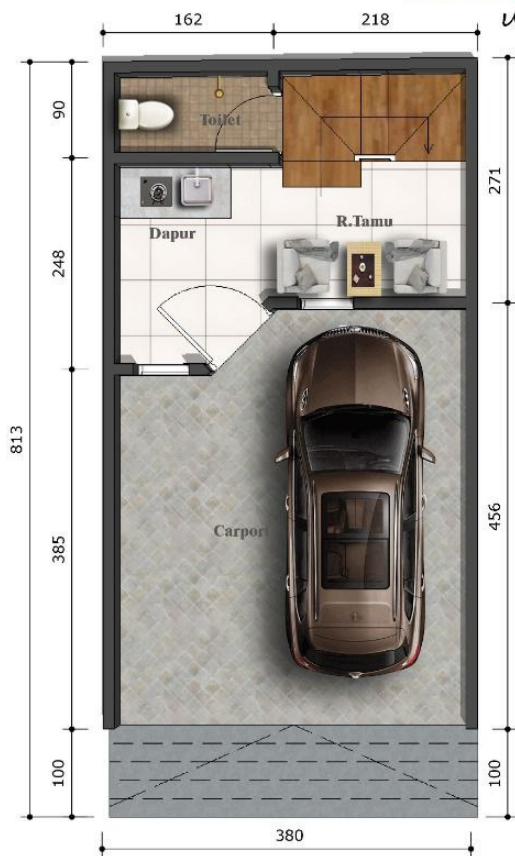

■ Lantai 1

■ Lantai 2

CIPINANG MUARA

unit B

Lantai 1

Lantai 2

CIPINANG MUARA

unit B1

Lantai 1

Lantai 2

CIPINANG MUARA

unit B2

■ Lantai 1

■ Lantai 2

CIPINANG MUARA

unit B3

AKSES JALAN 2 MOBIL

Tersedia :

Luas Tanah mulai dari 29 m s/d 40 m

Luas Bangunan mulai dari 57 m s/d 78 m

Type 29/57 Harga 655 jt

Type 30/59 Harga 677 jt

Spesifikasi

- 2 Lantai