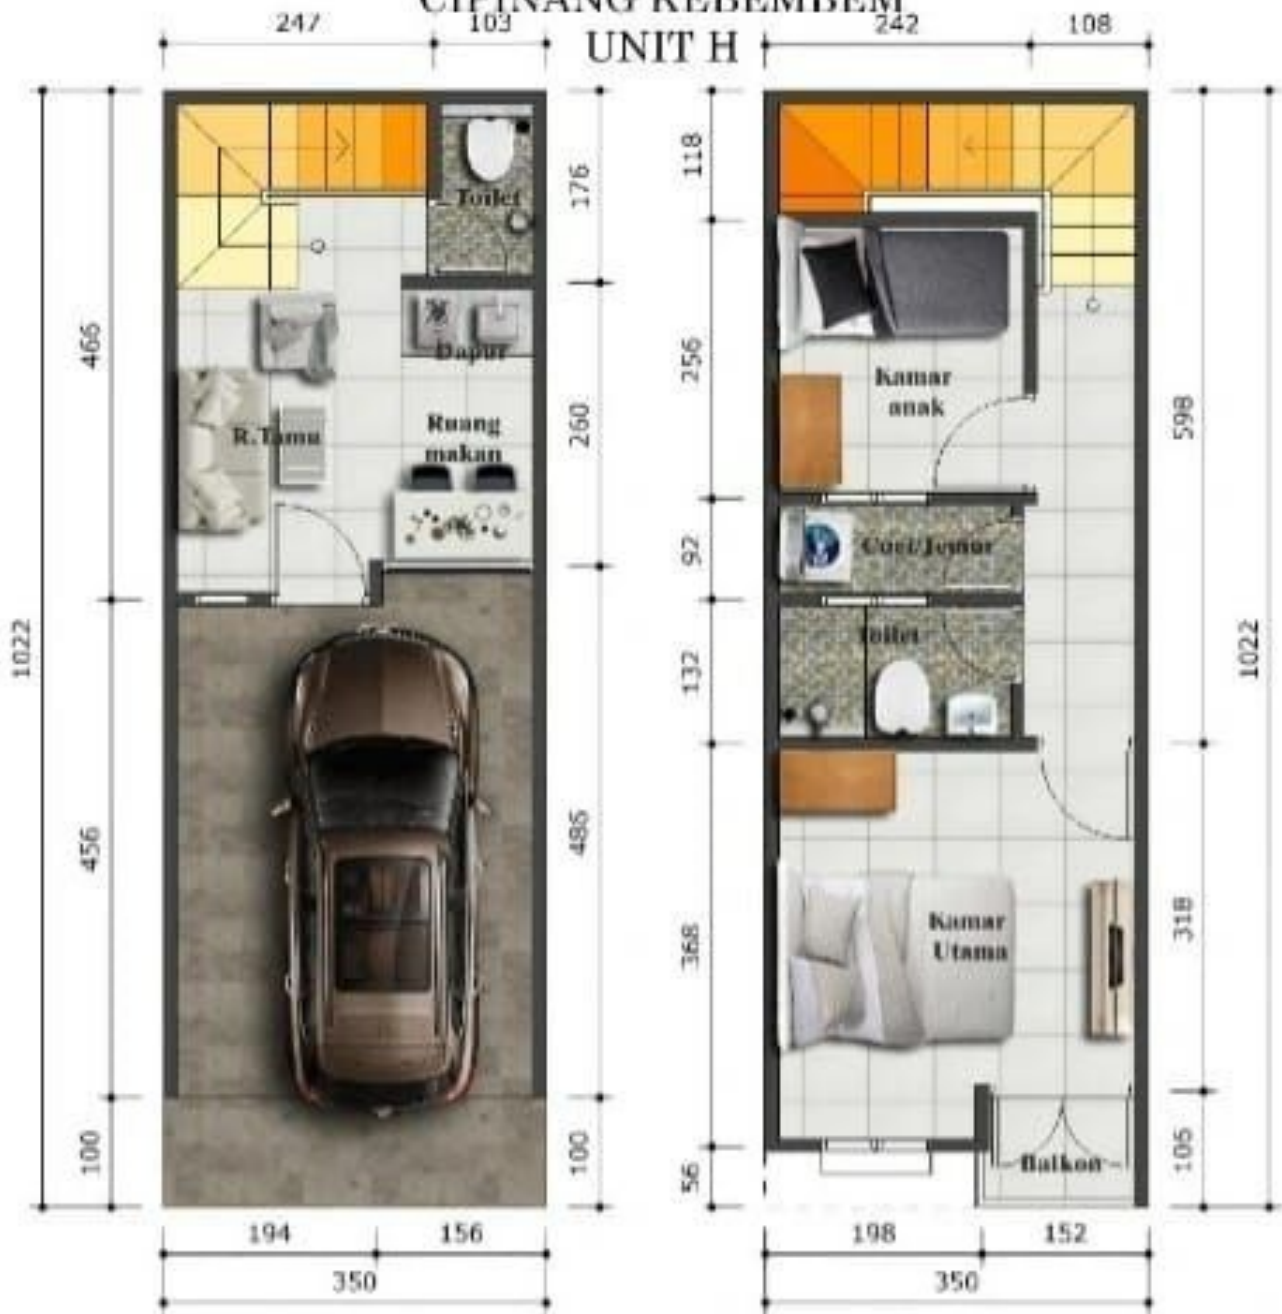

DIJUAL RUMAH 2 LANTAI BARU LOKASI DI CIPINANG KEBEMBEM JAKARTA TIMUR

Pisangan Timur, Kec. Pulo Gadung, Kota Jakarta Timur, Daerah Khusus Ibukota Jakarta

CIPINANG KEBEMBEM

UNIT H

LANTAI 1

LANTAI 2

SITE PLAN CIPINANG KEBEMBEM

- Luas Tanah 36 m²
- Luas Bangunan 70 m²
- 2 Lantai
- 2 KT
- 2 KM
- Ruang Tamu
- Ruang Makan
- Dapur
- Balkon
- Carport
- Listrik 2.200 watt
- Air PDAM
- Legilitas SHM

Harga 1,050 M

Lokasi Strategis, dekat dengan pusat Perbelanjaan, Kesehatan, Pendidikan, Moda Transportasi, Perkantoran, dll.

Detail Properti

| Fitur | Keterangan |
|---------------|------------|
| Tipe Bangunan | Rumah |
| Luas Tanah | 36 |
| Luas Bangunan | 70 |
| Kamar Tidur | 2 |
| Kamar Mandi | 2 |
| Car Port | 1 |
| Garasi | 1 |
| Sertifikat | SHM |
| Fasilitas | Dapur |