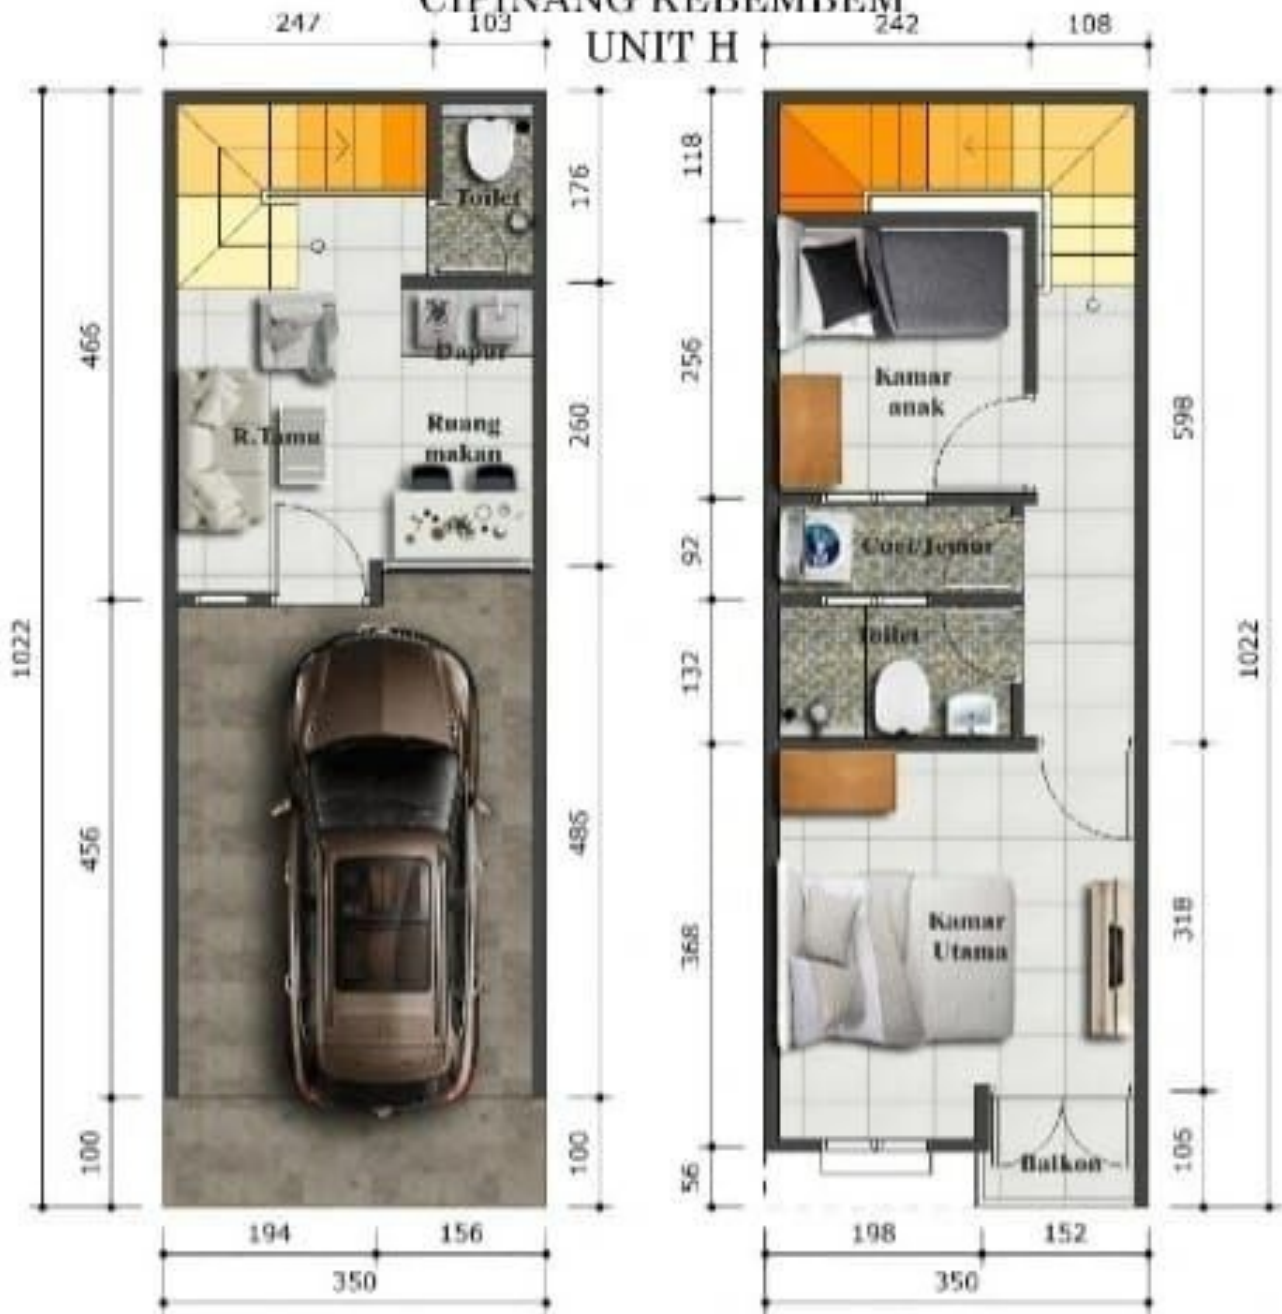

DIJUAL RUMAH 2 LANTAI BARU LOKASI DI CIPINANG KEBEMBEM JAKARTA TIMUR

Pisangan Timur, Kec. Pulo Gadung, Kota Jakarta Timur, Daerah Khusus Ibukota Jakarta

CIPINANG KEBEMBEM

UNIT H

LANTAI 1

LANTAI 2

SITE PLAN CIPINANG KEBEMBEM

Rp. 1,050,000,000

Deskripsi

Rumah Mewah Modern Murah di Cipinang, Jakarta Timur. Hunian cantik mewah berkonsep Townhouse yang cantik dan elegan. lokasi nyaman, asri dan strategis.

Spesifikasi

- Luas Tanah 36 m2
- Luas Bangunan 70 m2
- 2 Lantai
- 2 KT
- 2 KM
- Ruang Tamu
- Ruang Makan
- Dapur
- Balkon
- Carport
- Listrik 2.200 watt
- Air PDAM
- Legilitas SHM

Detail Properti

Fitur	Keterangan
Tipe Bangunan	Rumah
Luas Tanah	36
Luas Bangunan	70
Kamar Tidur	2
Kamar Mandi	2
Car Port	1
Garasi	1
Sertifikat	SHM
Fasilitas	Dapur