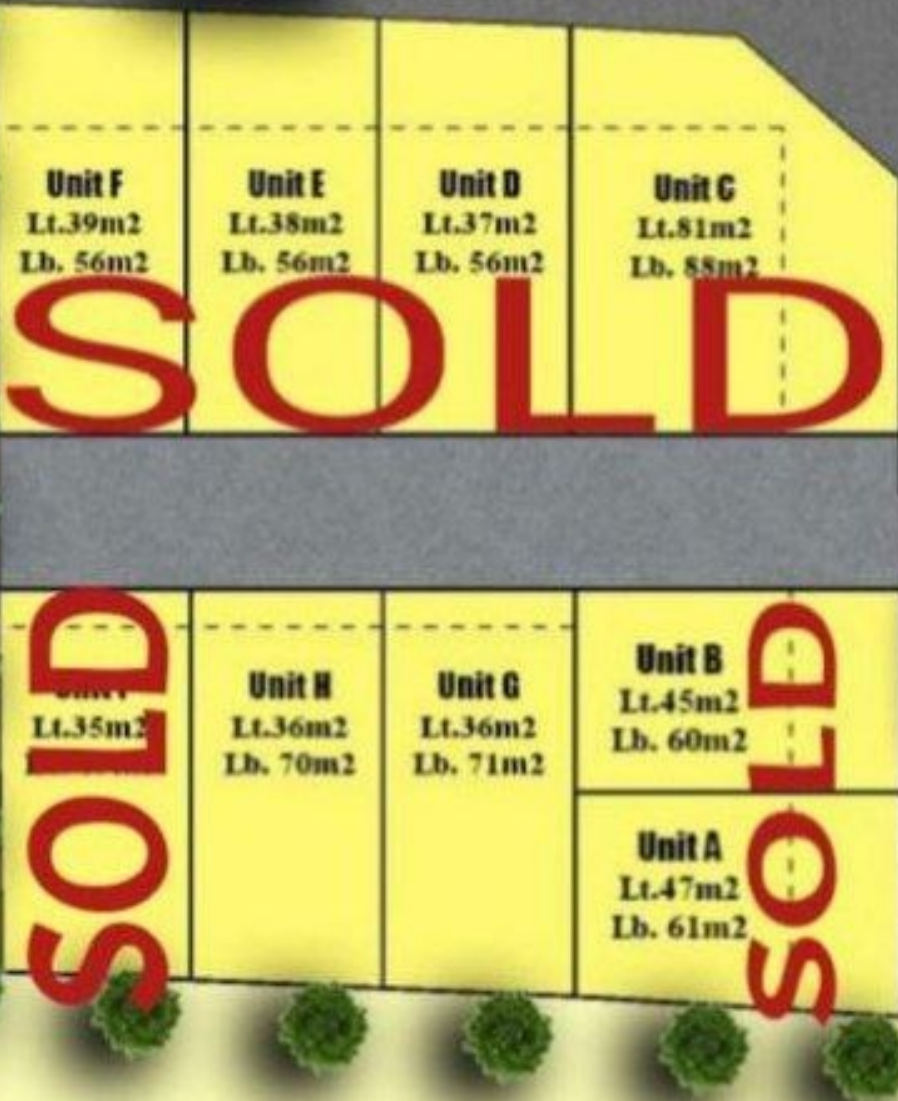

DIJUAL RUMAH 2 LANTAI BARU LOKASI DI CIPINANG KEBEMBEM JAKARTA TIMUR

Pisangan Timur, Kec. Pulo Gadung, Kota Jakarta Timur, Daerah Khusus Ibukota Jakarta

CIPINANG KEBEMBEM

UNIT H

LANTAI 1

LANTAI 2

SITE PLAN CIPINANG KEBEMBEM

Rp. 1,050,000,000

Deskripsi

Rumah Mewah Modern Murah di Cipinang, Jakarta Timur. Hunian cantik mewah berkonsep Townhouse yang cantik dan elegan. lokasi nyaman, asri dan strategis.

Spesifikasi

- Luas Tanah 36 m2
- Luas Bangunan 70 m2
- 2 Lantai
- 2 KT
- 2 KM
- Ruang Tamu
- Ruang Makan
- Dapur
- Balkon
- Carport
- Listrik 2.200 watt
- Air PDAM
- Legilitas SHM

Harga 1,050 M

Lokasi Strategis, dekat dengan pusat Perbelanjaan, Kesehatan, Pendidikan, Moda Transportasi, Perkantoran, dll.

UNIT TERBATAS

Segera Survey Lokasinya dan Pesan Unitnya

Dijual Rumah 2 Lantai

Dijual Rumah 2 Lantai

Detail Properti

Fitur	Keterangan
Tipe Bangunan	Rumah
Luas Tanah	36
Luas Bangunan	70
Kamar Tidur	2
Kamar Mandi	2
Car Port	1
Garasi	1
Sertifikat	SHM
Fasilitas	Dapur