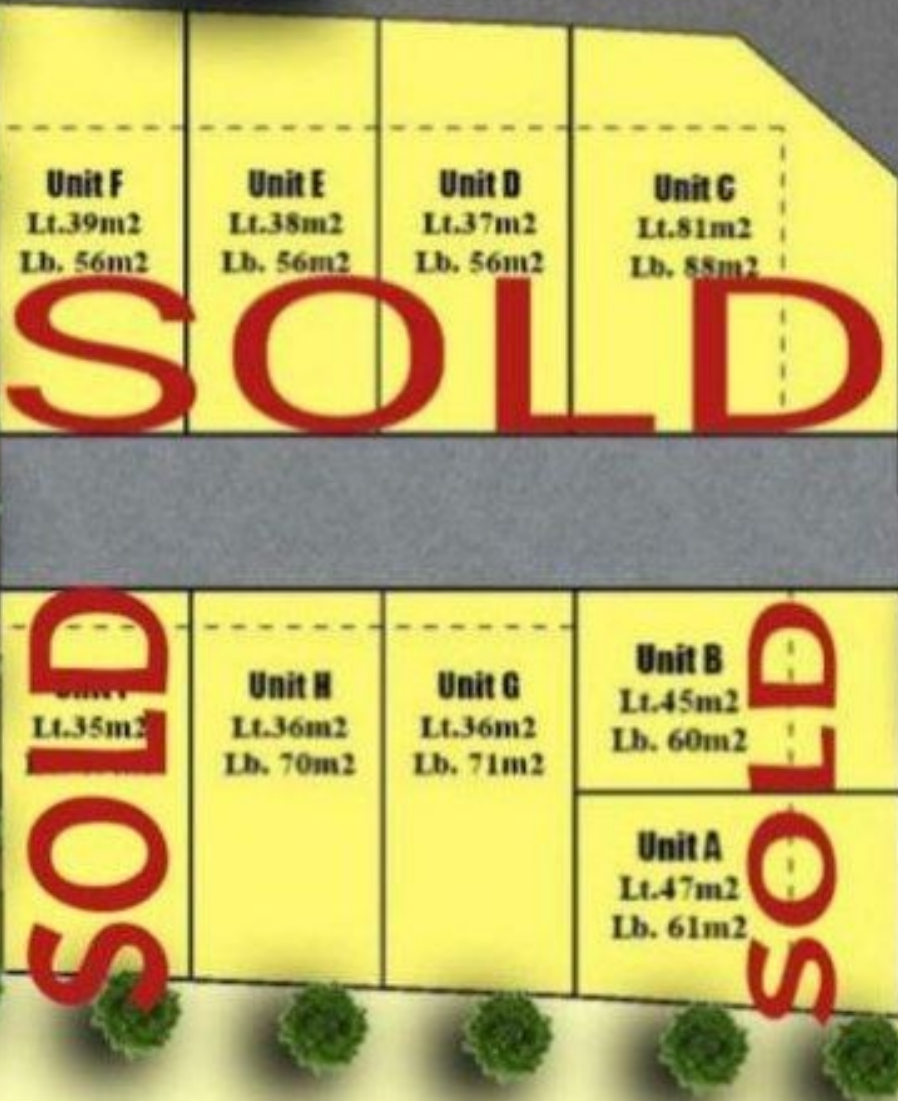

DIJUAL RUMAH 2 LANTAI BARU LOKASI DI CIPINANG KEBEMBEM JAKARTA TIMUR

Pisangan Timur, Kec. Pulo Gadung, Kota Jakarta Timur, Daerah Khusus Ibukota Jakarta

CIPINANG KEBEMBEM

UNIT H

LANTAI 1

LANTAI 2

SITE PLAN CIPINANG KEBEMBEM

SOLD

SOLD

SOLD

Rp. 1,050,000,000

Deskripsi

Rumah Mewah Modern Murah di Cipinang, Jakarta Timur. Hunian cantik mewah berkonsep Townhouse yang cantik dan elegan. lokasi nyaman, asri dan strategis.

Spesifikasi

- Luas Tanah 36 m²
- Luas Bangunan 70 m²
- 2 Lantai
- 2 KT
- 2 KM
- Ruang Tamu
- Ruang Makan
- Dapur
- Balkon
- Carport
- Listrik 2.200 watt
- Air PDAM
- Legilitas SHM

Harga 1,050 M

Lokasi Strategis, dekat dengan pusat Perbelanjaan, Kesehatan, Pendidikan, Moda Transportasi, Perkantoran, dll.

Detail Properti

| Fitur | Keterangan |
|---------------|------------|
| Tipe Bangunan | Rumah |
| Luas Tanah | 36 |
| Luas Bangunan | 70 |
| Kamar Tidur | 2 |
| Kamar Mandi | 2 |
| Car Port | 1 |
| Garasi | 1 |
| Sertifikat | SHM |
| Fasilitas | Dapur |