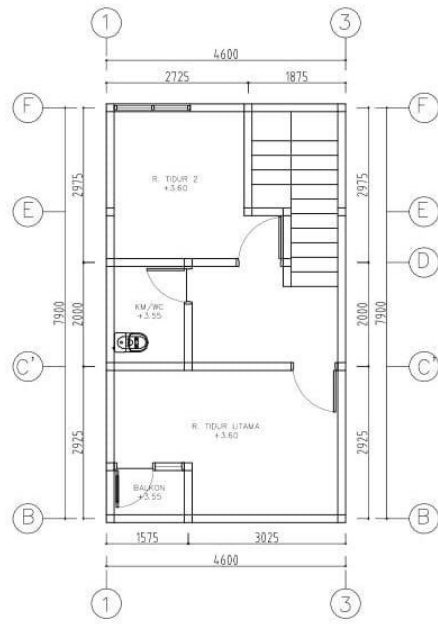

- ✓ Bisa Request desain
- ✓ Bisa Cicil Developer

BOOKED:

DEVELOPED BY:

DENAH LT. 1
SKALA 1 : 100

DENAH LT. 2
SKALA 1 : 100

TAMPAK DEPAN 

TAMPAK SAMPING 

Rp. 950,000,000

Setu Cipayung

Jakarta Timur

Tersedia 2 unit

Type 75/63

Luas Bangunan 75 m

Luas Tanah 63 m

Kamar Tidur 3

Kamar Mandi 2