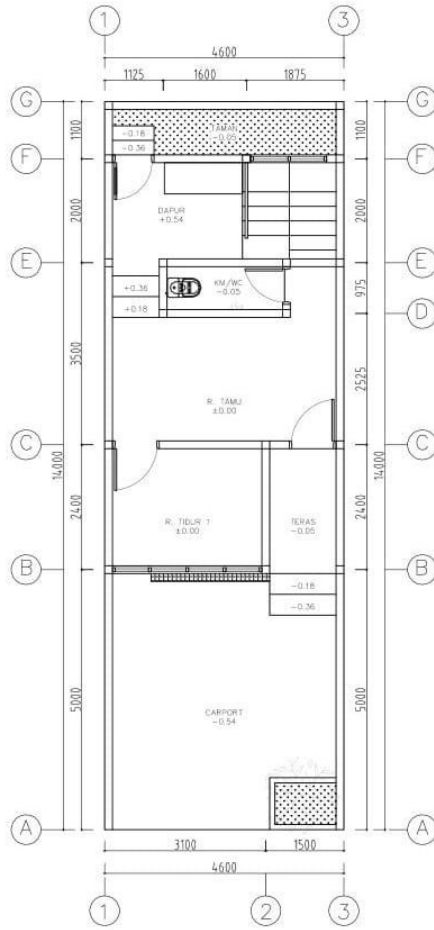

- ✓ Bisa Request desain
- ✓ Bisa Cicil Developer

BOOKED:

DEVELOPED BY:

DENAH LT. 1
 SKALA 1 : 100

DENAH LT. 2
 SKALA 1 : 100

TAMPAK DEPAN 

TAMPAK SAMPING 

Rp. 950,000,000

Setu Cipayung

Jakarta Timur

Tersedia 2 unit

Type 75/63

Luas Bangunan 75 m

Luas Tanah 63 m

Kamar Tidur 3

Kamar Mandi 2