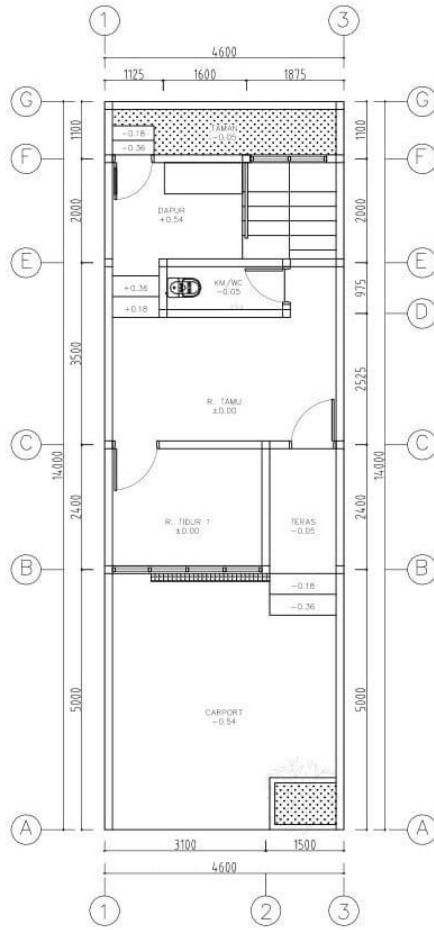

- ✓ Bisa Request desain
- ✓ Bisa Cicil Developer

BOOKED:

DEVELOPED BY:

DENAH LT. 1
SKALA 1 : 100

DENAH LT. 2
SKALA 1 : 100

TAMPAK DEPAN 

TAMPAK SAMPING 

Rp. 950,000,000

Setu Cipayung

Jakarta Timur

Tersedia 2 unit

Type 75/63

Luas Bangunan 75 m

Luas Tanah 63 m

Kamar Tidur 3

Kamar Mandi 2