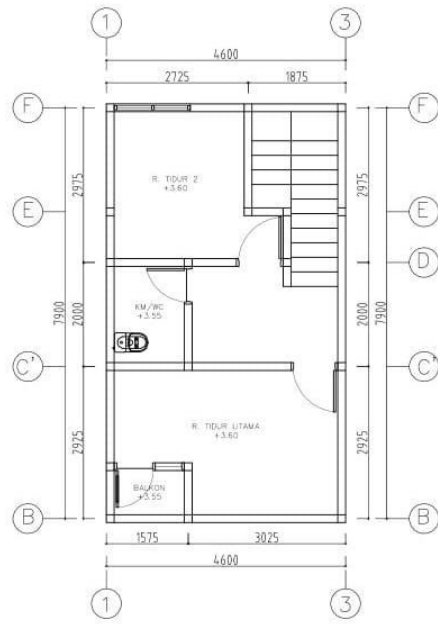

- ✓ Bisa Request desain
- ✓ Bisa Cicil Developer

BOOKED:

DEVELOPED BY:

DENAH LT. 1
 SKALA 1 : 100

DENAH LT. 2
 SKALA 1 : 100

TAMPAK DEPAN 

TAMPAK SAMPING 

Rp. 950,000,000

Setu Cipayung

Jakarta Timur

Tersedia 2 unit

Type 75/63

Luas Bangunan 75 m

Luas Tanah 63 m

Kamar Tidur 3

Kamar Mandi 2