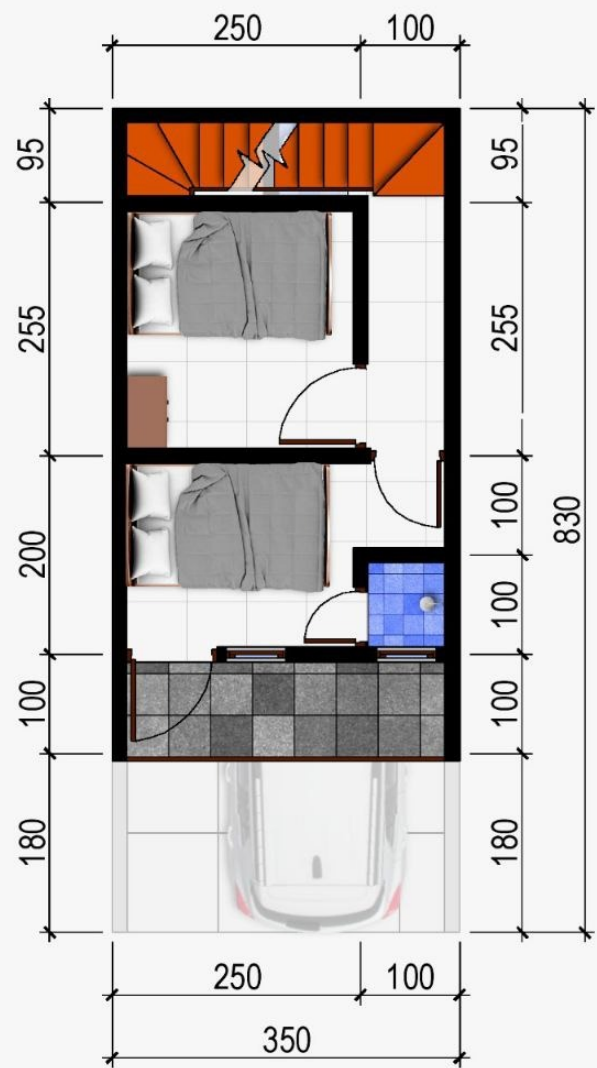

# APARTHOUSE MENAWAN DI JAKARTA

Kamar Tidur 2  
Kamar Mandi 2  
2 Lantai  
Carport  
Balkon  
Dapur  
Ruang Tamu  
Akses 2 Mobil

*CICILAN MULAI*

**4 JUTAAN**

**SURVEY SEKARANG**

○ DENAH LANTAI 1

○ DENAH LANTAI 2