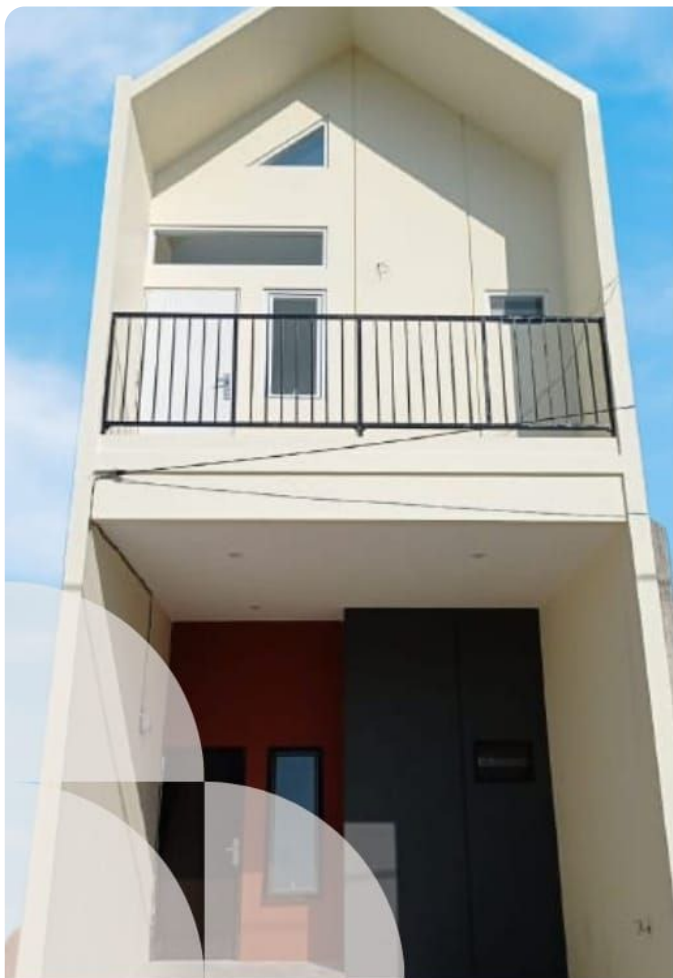

# DIJUAL RUMAH 2 LANTAI DESAIN SCANDINAVIAN DI CIRACAS JAKARTA TIMUR

Klp. Dua Wetan, Kec. Ciracas, Kota Jakarta Timur, Daerah Khusus Ibukota Jakarta

## APARTHOUSE CIRACAS JAKARTA TIMUR

500 JUTAAN

Lokasi

Ciracas jakarta timur

Spesifikasi

- 🏠 2 Lantai
- 🛏️ 2 Kamar
- 🚽 2 Toilet
- 🚗 Ruang Tamu
- 🍳 Dapur
- 🚗 Carport
- 🕌 100 m Dari Masjid
- 📍 100 m Dari Jalan Raya