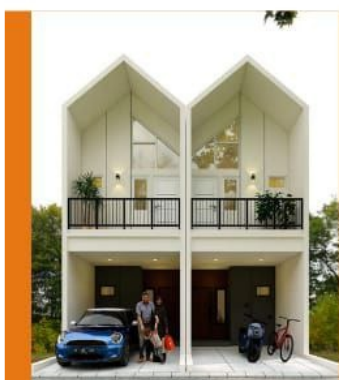

DIJUAL RUMAH 2 LANTAI DESAIN SCANDINAVIAN DI CIRACAS JAKARTA TIMUR

Klp. Dua Wetan, Kec. Ciracas, Kota Jakarta Timur, Daerah Khusus Ibukota Jakarta

APARTHOUSE CIRACAS JAKARTA TIMUR

500 JUTAAN

Lokasi

Ciracas jakarta timur

Spesifikasi

- 🏠 2 Lantai
- 🛏️ 2 Kamar
- 🚽 2 Toilet
- 🚗 Ruang Tamu
- 🍳 Dapur
- 🚗 Carport
- 🕌 100 m Dari Masjid
- 📍 100 m Dari Jalan Raya

Marketing