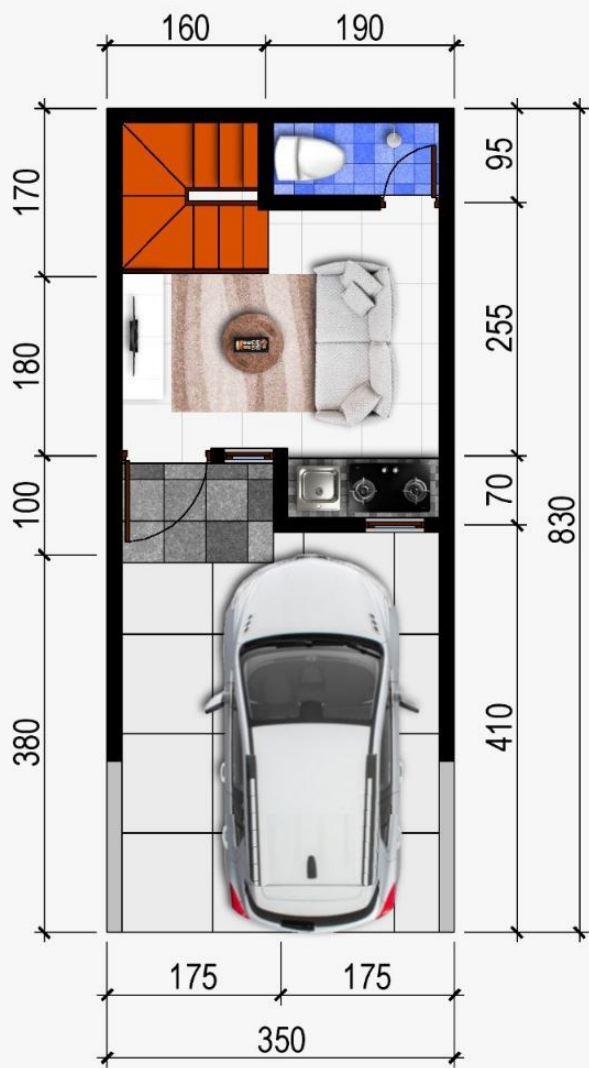

## APARTHOUSE CIRACAS JAKARTA TIMUR

500 JUTAAN

Lokasi

Ciracas jakarta timur

Spesifikasi

- 🏠 2 Lantai
- 🛏️ 2 Kamar
- 🚽 2 Toilet
- 🚗 Ruang Tamu
- 🍳 Dapur
- 🚗 Carport
- 🕌 100 m Dari Masjid
- 📍 100 m Dari Jalan Raya

# APARTHOUSE MENAWAN DI JAKARTA

Kamar Tidur 2  
Kamar Mandi 2  
2 Lantai  
Carport  
Balkon  
Dapur  
Ruang Tamu  
Akses 2 Mobil

*CICILAN MULAI*

**4 JUTAAN**

**SURVEY SEKARANG**

○ DENAH LANTAI 1

○ DENAH LANTAI 2