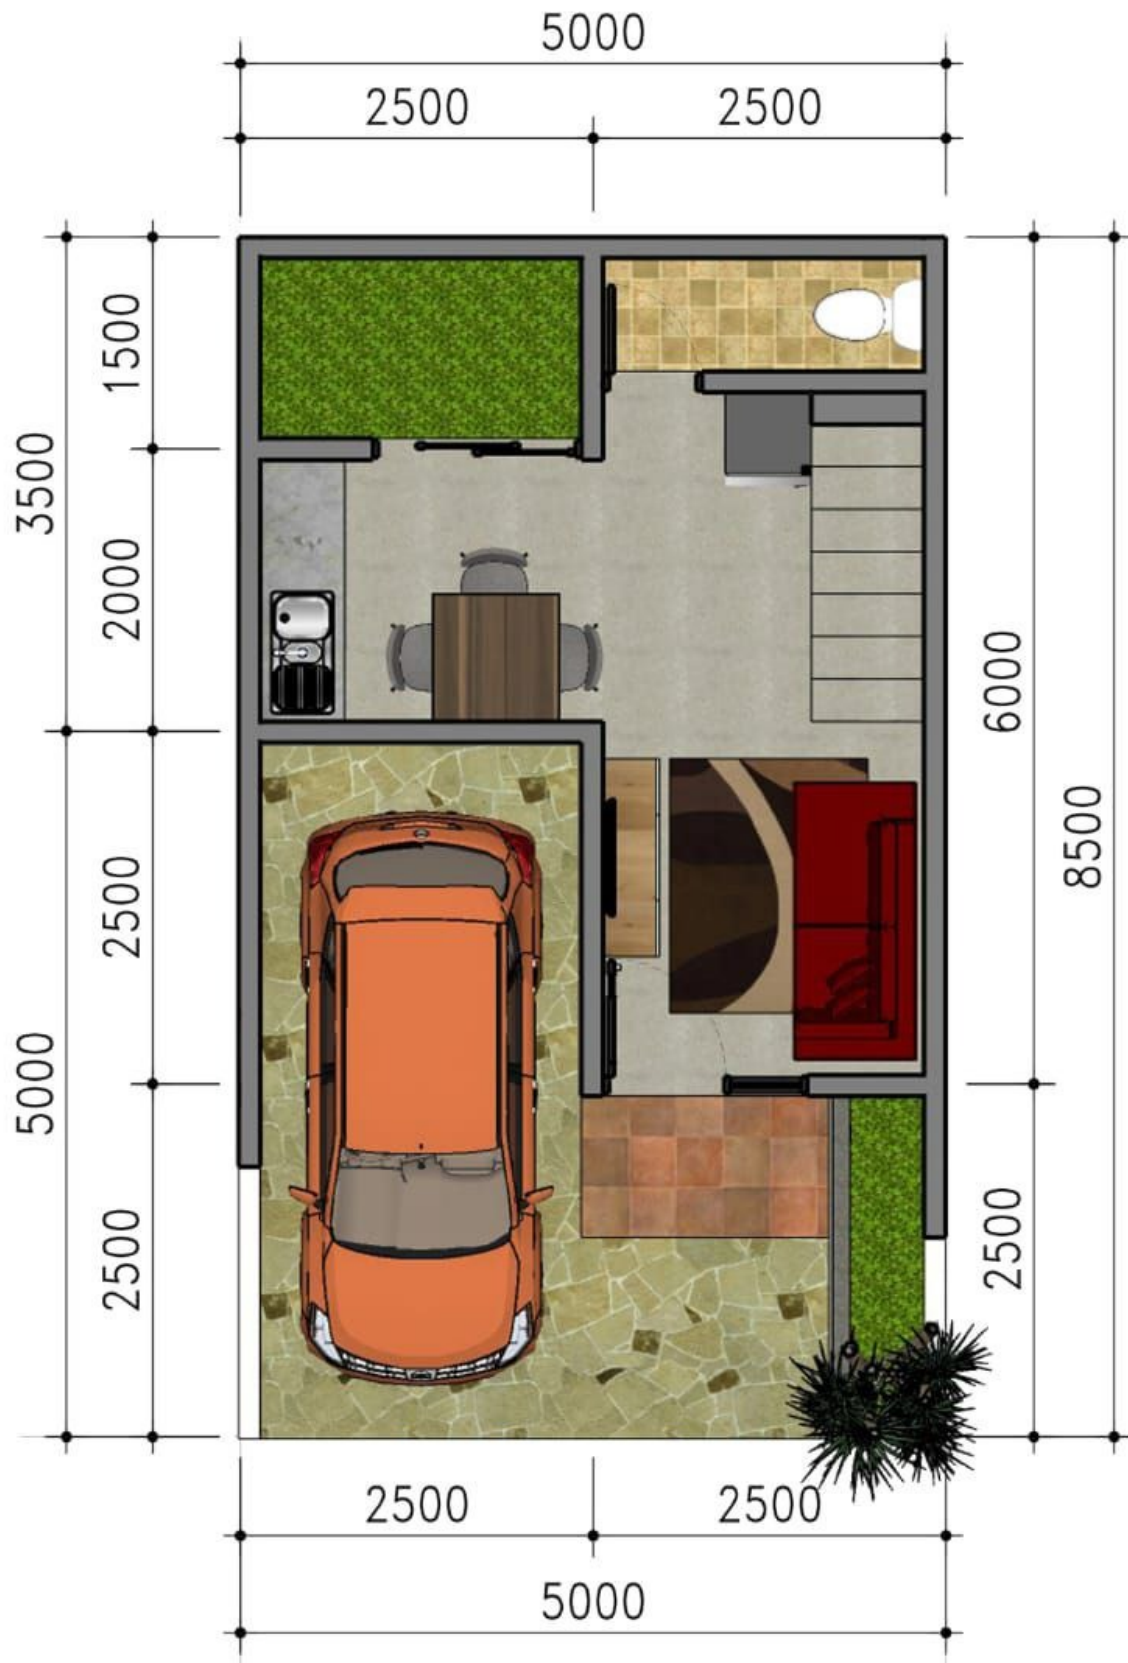

Denah Lantai - 1 lebar 6m

Denah Lantai - 2 lebar 6m

Denah Lantai - 1 lebar 6m

Denah Lantai - 2 lebar 6m

SPESIFIKASI BANGUNAN

Pondasi : Batu Kali
 Dinding : Hable, Plaster Aci
 Lantai : Granit 60x60
 Atap : Baja Ringan
 Plafond : Gypsum, Rangka Hollow
 Kusen : Aluminium
 Air : Jet Pump Dan Torn Air
 Listrik 1300 Watt (Token)

 Marketing :

Denah Lantai - 1
lebar 5m

Denah Lantai - 2
lebar 5m

Denah Lantai - 1
lebar 6m

Denah Lantai - 2
lebar 6m

Rp. 695,000,000

Deskripsi

Dipasarkan 18 unit Rumah 2 Lantai Harga 1 Lantai Di Pocis, Tangerang Selatan

Spesifikasi Unit :

Type Rumah 55/60

Luas Tanah : 60 m²

Luas Bangunan : 55 m²

Kamar tidur : 2

Kamar mandi :2

Garasi / Carport : 1

Sertifikat : SHM + IMB