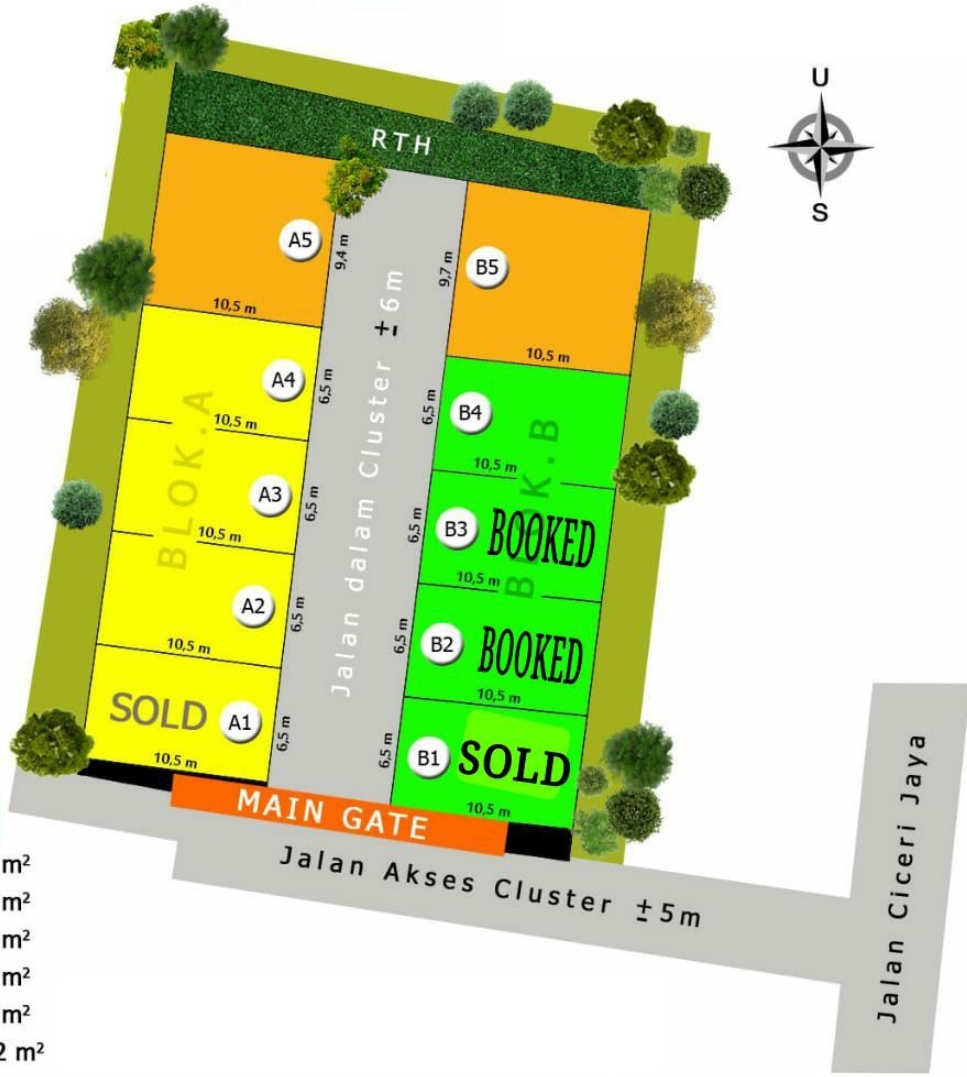

Harga
Perdana

~~780 Jt~~
698 Jt

New Year Promo !!

Terbatas Hanya 2 Unit Perdana.

Free BPHTB, dan BBN SHM
Free Canopy

5 Menit
Mall of Serang

5 Menit
RS Sari Asih

5 Menit
Gerbang Tol

Kantor Pemasaran Green Ciceri Townhouse AI
Jl. Ciceri Jaya, Sumur Pecung, KOTA SERANG - BANTEN

Azzura Homes Serang

Luas Kavling

	A1	: 69 m ²
	A2	: 68 m ²
	A3 & A4	: 67 m ²
	B1-B4	: 68 m ²
	A5	: 99 m ²
	B5	: 102 m ²