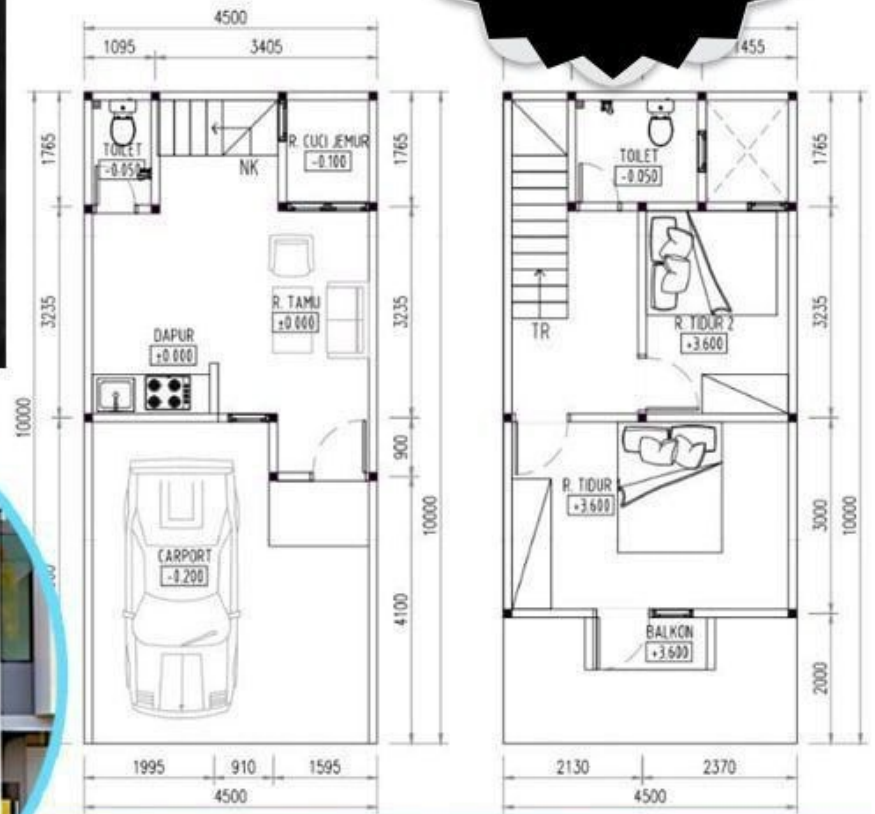

CONDET HOUSE

**900
JUTAAN**

SPESIFIKASI :

- Pondasi Batukali
- Lantai granite
- Plafond Gypsum
- Rangka atap bajaringan
- Genteng Glazur
- Kusen Alumunium
- Pintu utama solid plitur
- Pintu kamar double taekwood
- Listrik 2200watt
- Bor pantek & semi jetpump

Condet, Kramatjati
Jakarta Timur