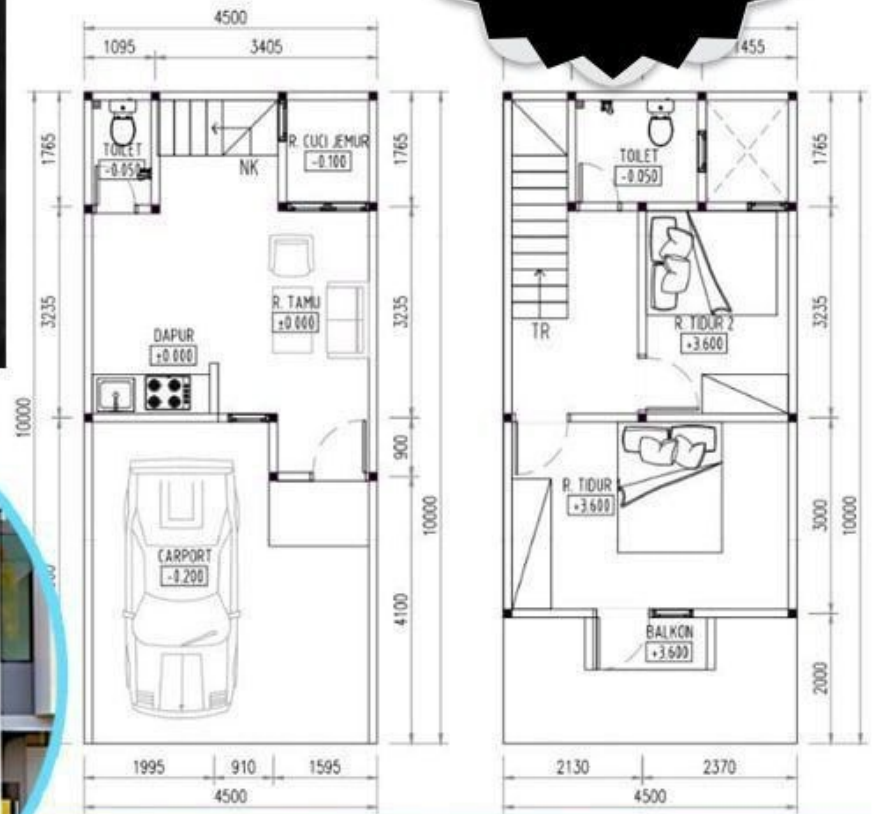

CONDET HOUSE

**900
JUTAAN**

SPESIFIKASI :

- Pondasi Batukali
- Lantai granite
- Plafond Gypsum
- Rangka atap bajaringan
- Genteng Glazur
- Kusen Alumunium
- Pintu utama solid plitur
- Pintu kamar double taekwood
- Listrik 2200watt
- Bor pantek & semi jetpump

Condet, Kramatjati
Jakarta Timur