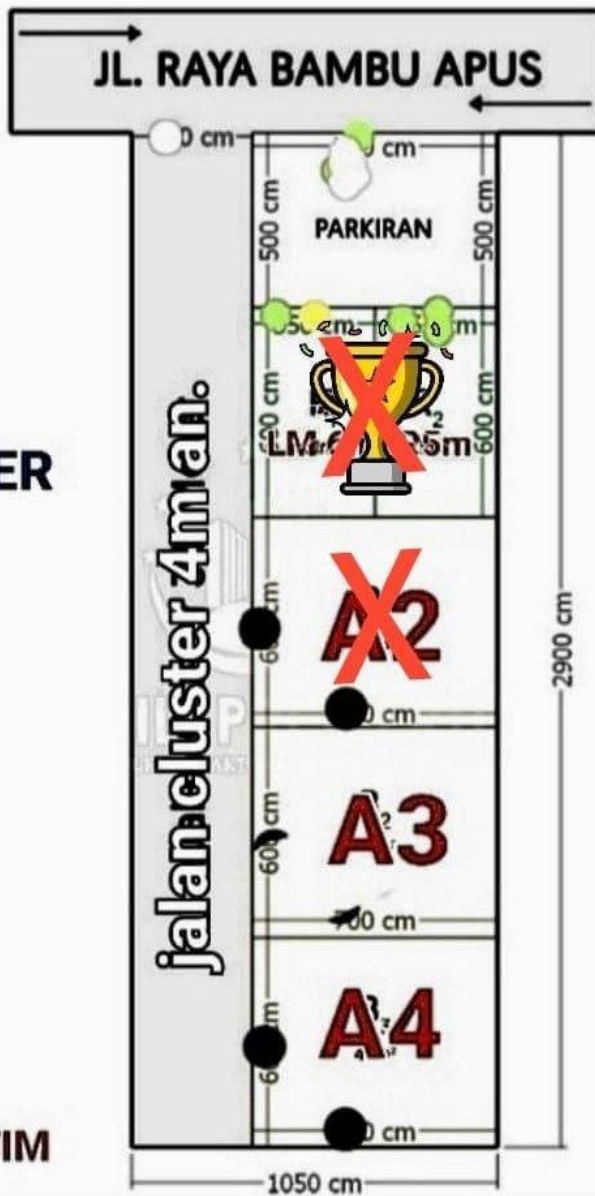

### DENAH LANTAI 1

### DENAH LANTAI 2

LT.30m  
LM.5m. P 6m.  
(blok A234).

**RUMAH CLUSTER  
DAN RUKO.  
2 LANTAI.**

akses toll jorr  
**BAMBU APUS JAKTIM**

**Rp. 825,000,000**