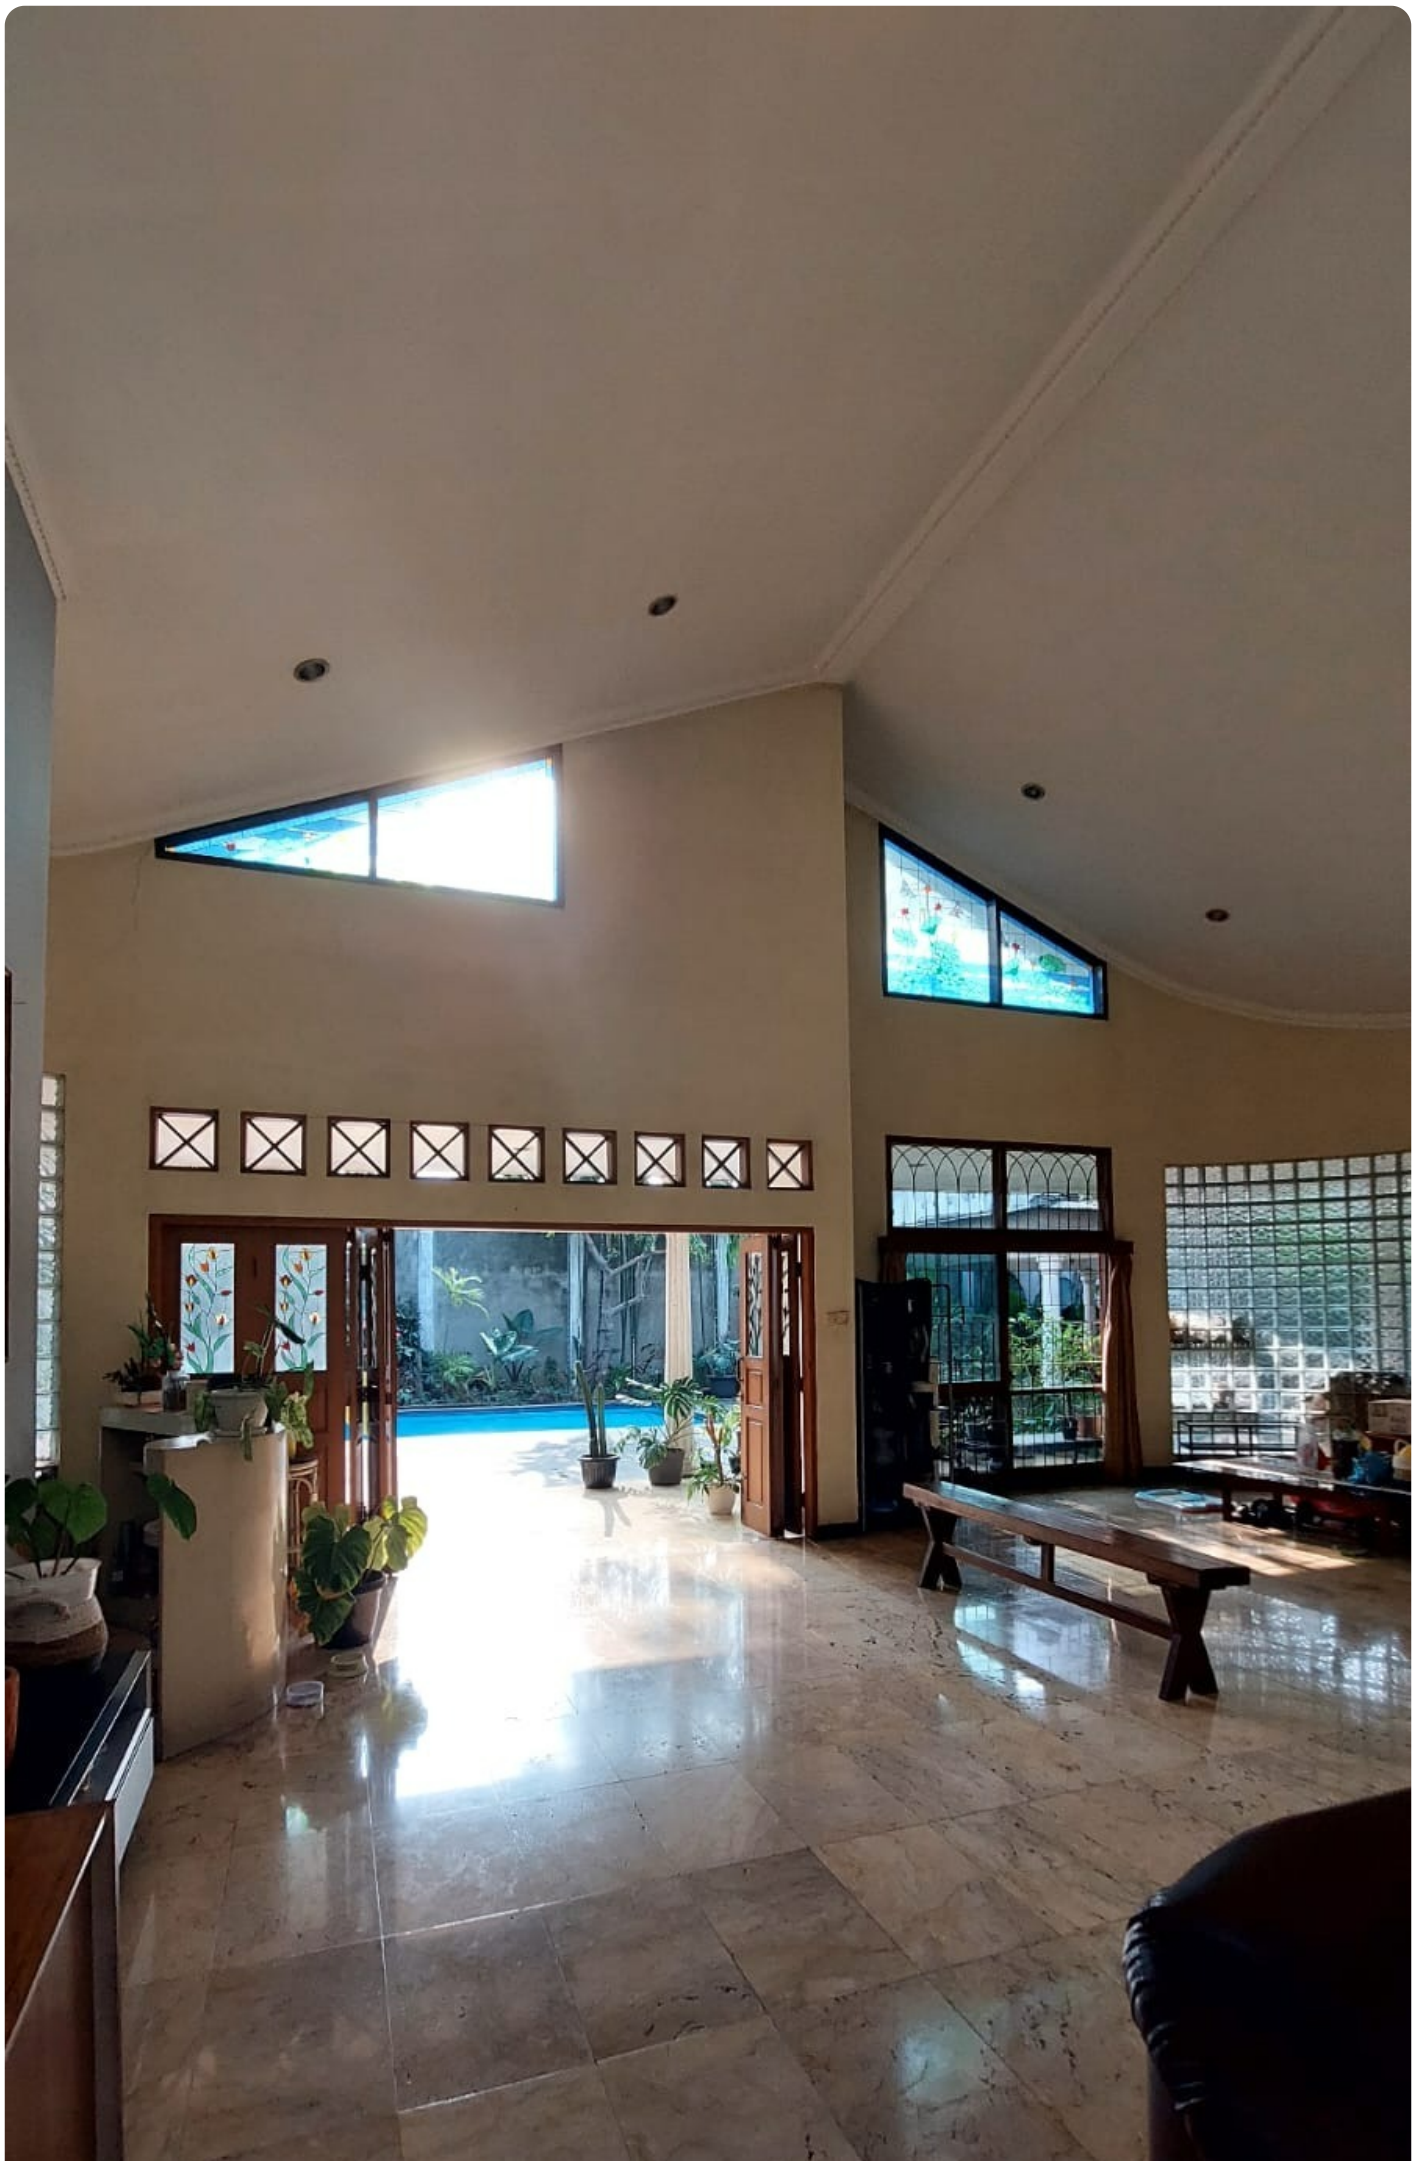

Dijual Rumah Hitung Tanah di Haji Nawi Selangkah Ke Stasiun Mrt

Jl. Binakarya No. 1 Haji Nawi

Rp. 9,800,000,000

Deskripsi

Dijual Rumah dekat stasiun MRT Haji Nawi
- Luas Tanah 526,5 m2

- Luas Bangunan 400 m2
- Lebar 13,57 meter
- Panjang 38,80 meter