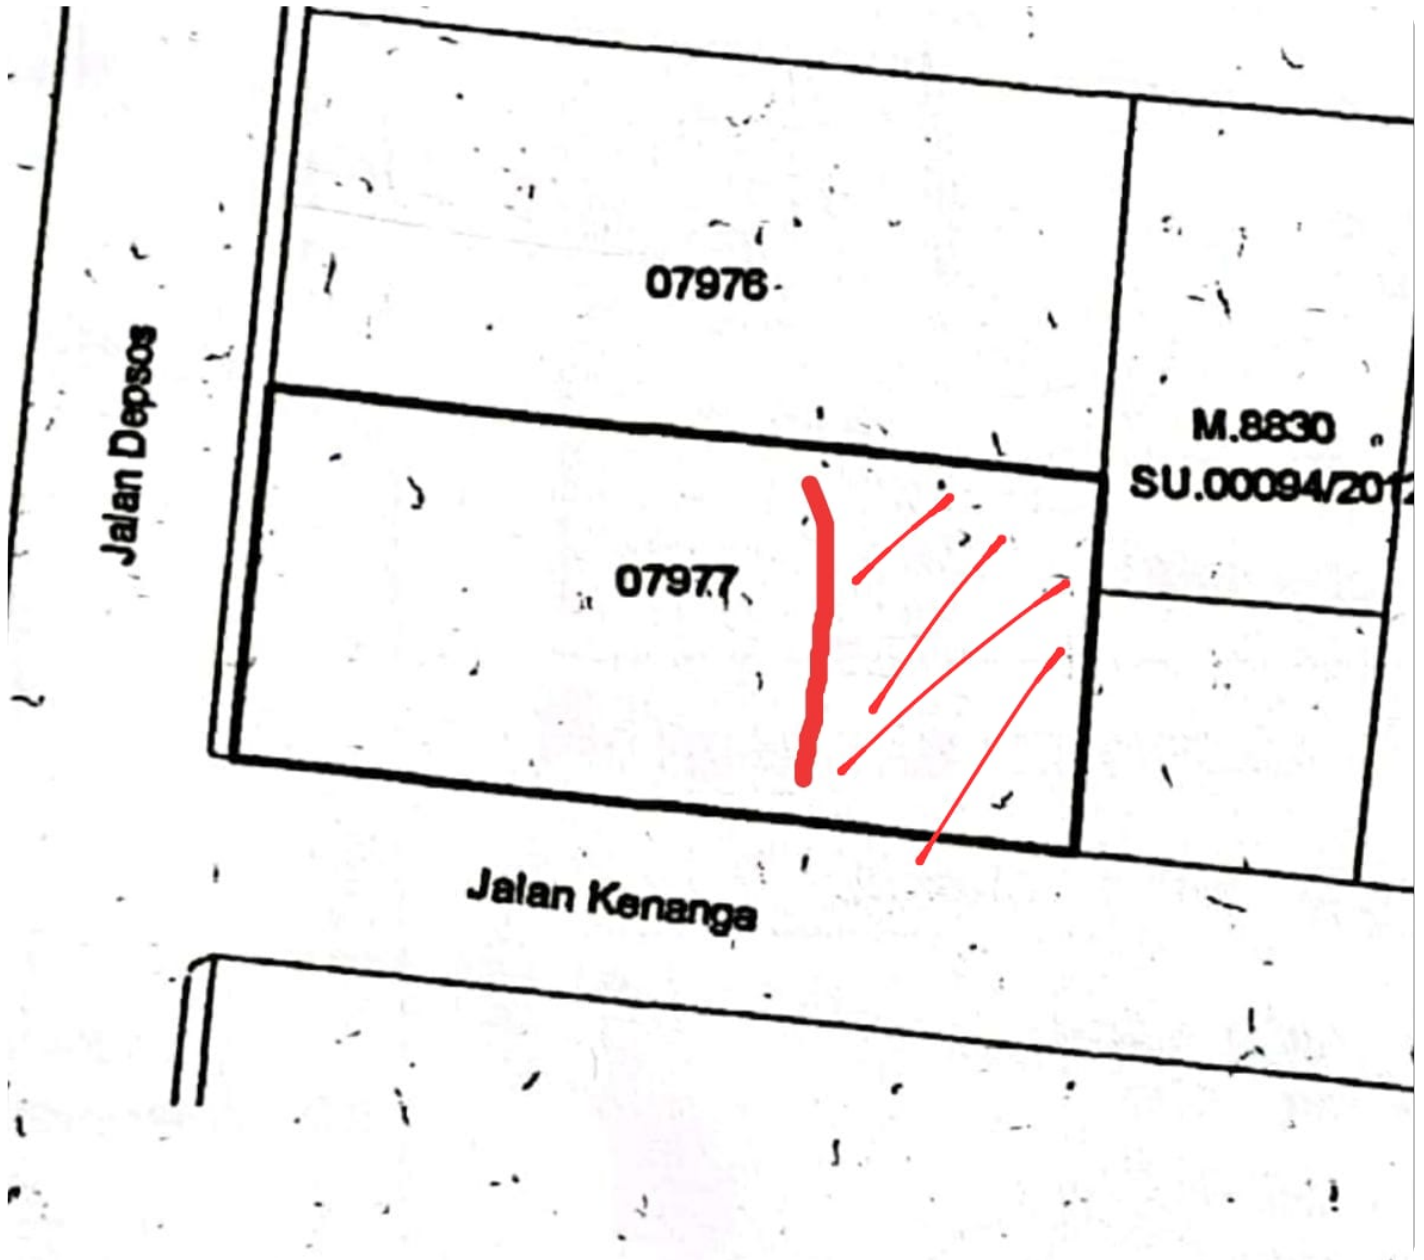

# Dijual Rumah Tua Hitung Tanah di Pesanggrahan Jakarta Selatan

Jl. YRS, Bintaro, Kec. Pesanggrahan, Kota Jakarta Selatan, Daerah Khusus Ibukota Jakarta 12330

**Rp. 13,000,000**

## Deskripsi

- Luas Tanah : 220 Meter
- Harga : IDR. 13 Juta / Meter (Nego)
- Status Kepemilikan : SHM
- Info Lebih Lanjut ? Segera Hubungi Sava Properti : 0811-876-776 / 0818-0460-0069 (WA ONLY)
- Kode Properti : LSC115

## Detail Properti

Fitur	Keterangan
Tipe Bangunan	Tanah
Luas Tanah	220
Sertifikat	SHM