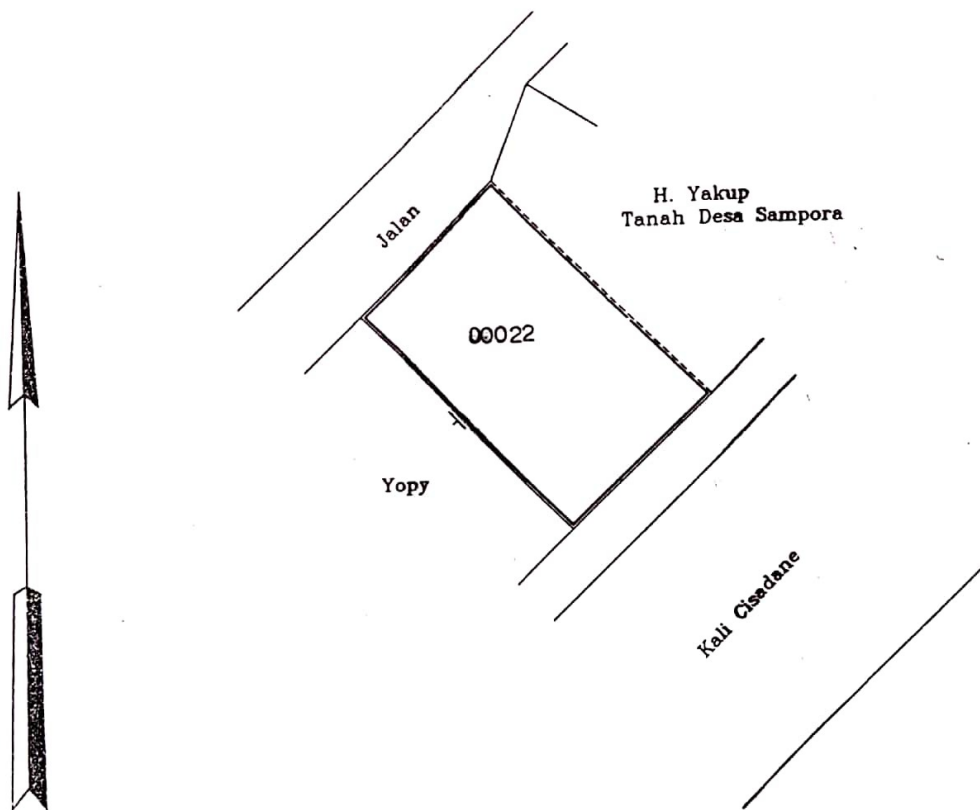

## PETA LOKASI TANAH CISAUK

SKALA 1 : ..... 1000 .....

PENJELASAN :

\_\_\_\_\_ batas tanah ini

**Rp. 7,500,000,000**

Luas Tanah = 1.440 meter

(30m x 48m)

Bisa transaksi 1/2 nya / di beli 1/2 nya (720 m).

Status Kepemilikan = SHM.

## Detail Properti

Fitur	Keterangan
Tipe Bangunan	Tanah
Luas Tanah	1440
Sertifikat	SHM