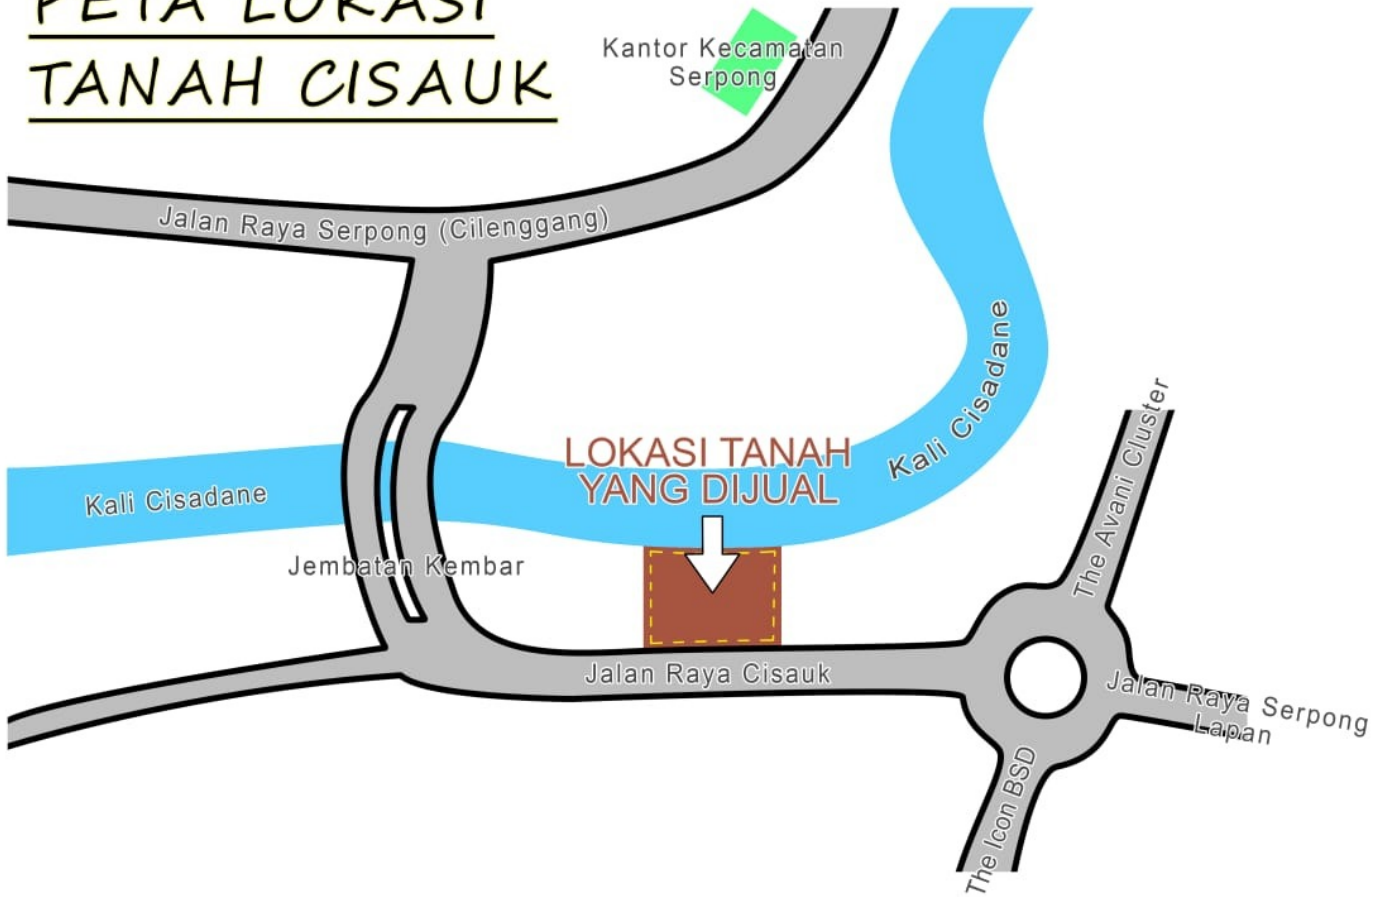

# Dijual Tanah Kavling Cisauk BSD

Jl. Raya Cisauk

## PETA LOKASI TANAH CISAUK

SKALA 1 : ..... 1000 .....

PENJELASAN :

\_\_\_\_\_ batas tanah ini

**Rp. 7,500,000,000**

## **Deskripsi**

Dijual

Tanah Kavling Jln. Raya Cisauk

25 meter dari Restoran / Cafe Cisadane River Park

500m dari Jembatan Kembar Cilenggang.

750m dari Cluster The Avanindan

1 Km dari AEON Mall Cisauk BSD.