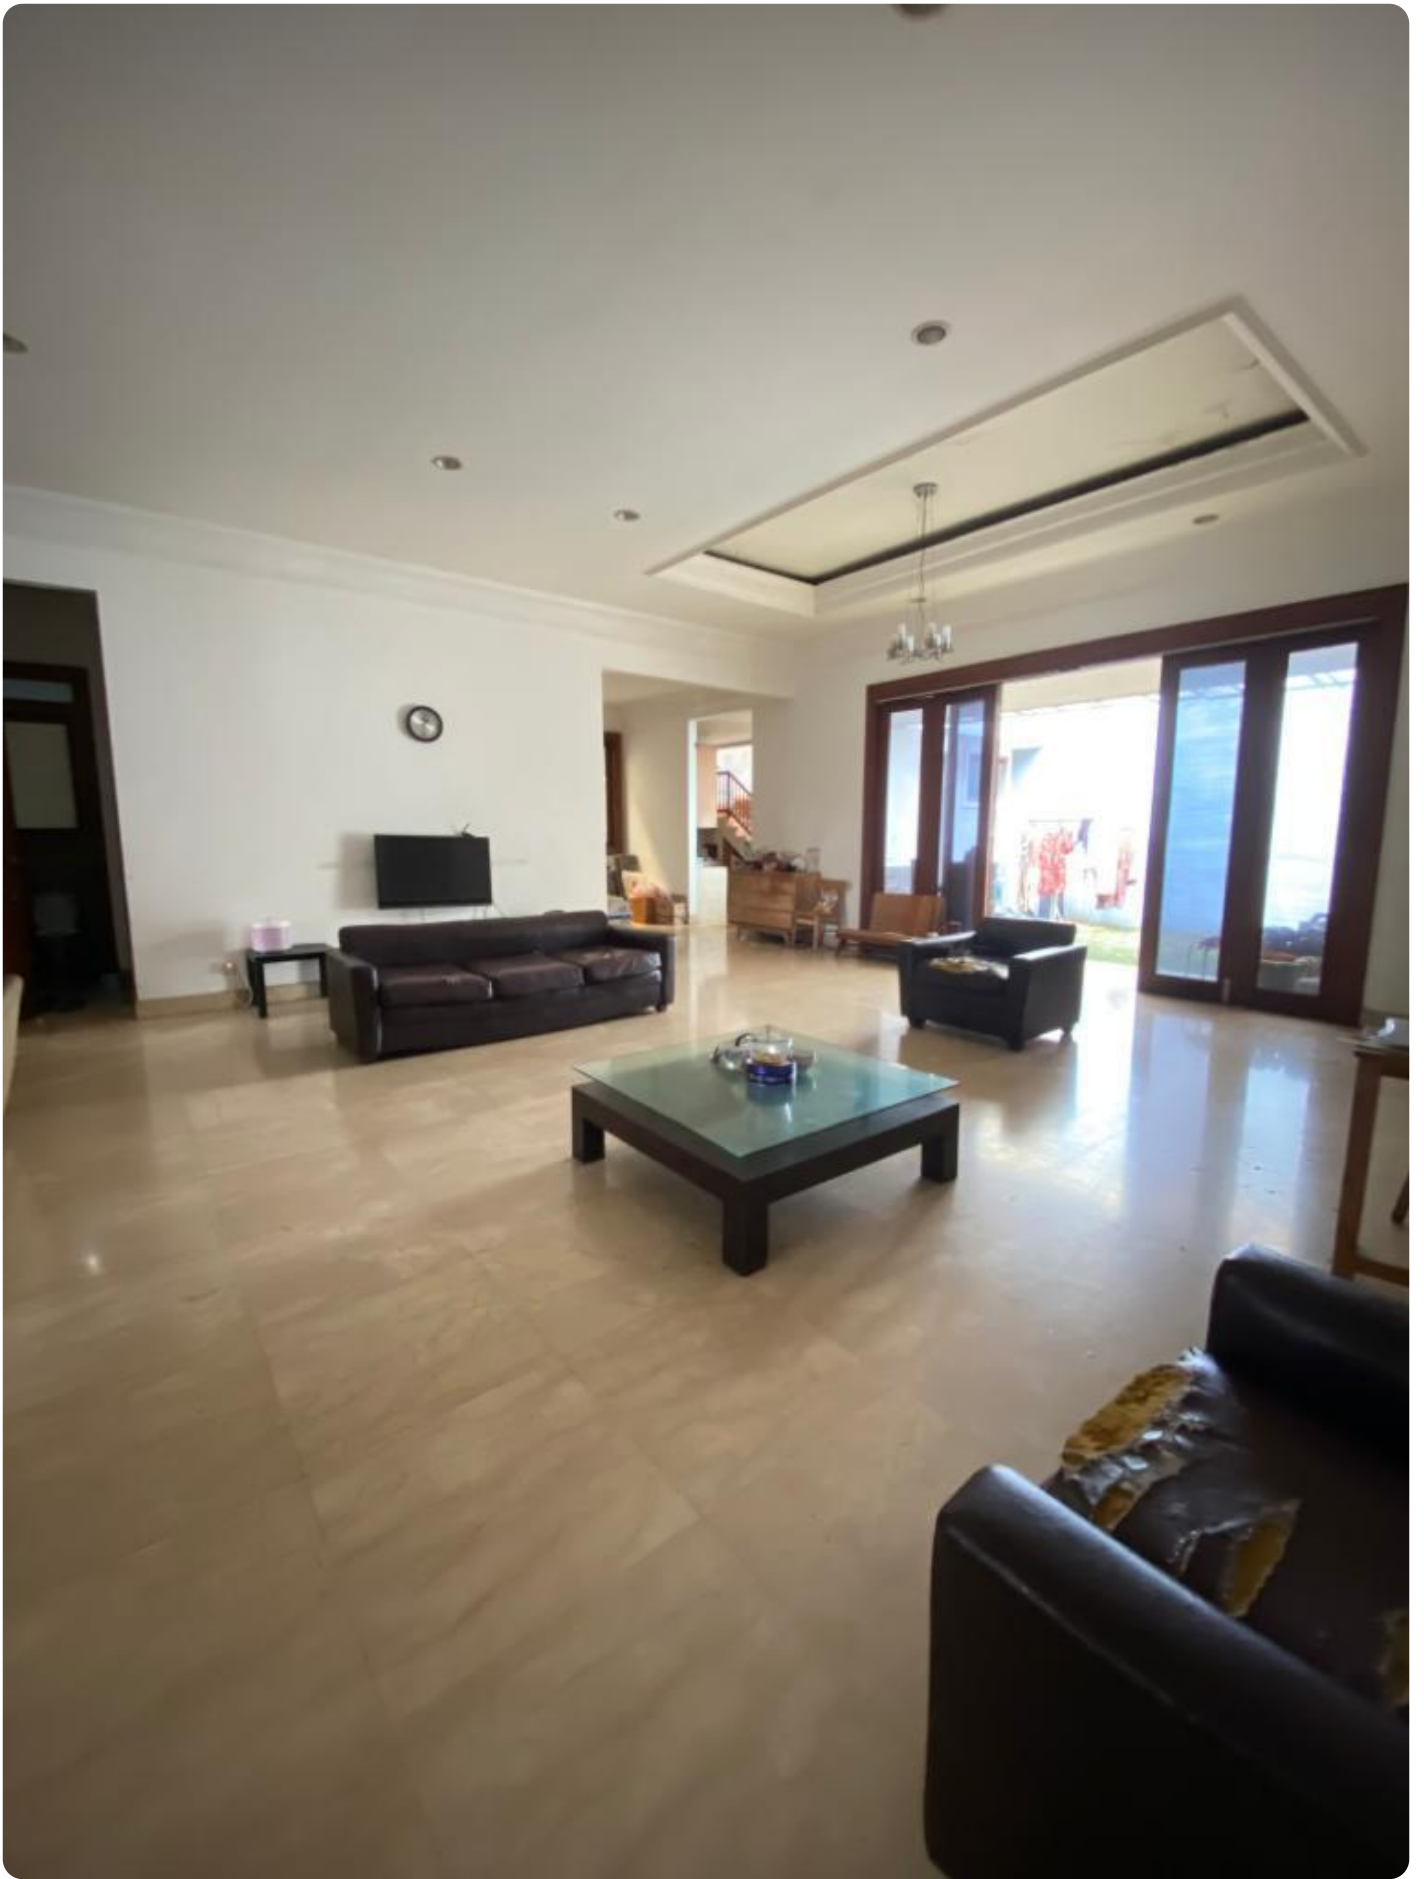

Dijual Tipe 4 Kamar Tidur di Kebayoran Baru Jakarta Selatan

Jl. Mendawai, Kramat Pela, Kec. Kby. Baru, Jakarta Selatan

Rp. 35,000,000,000

Deskripsi

SPESIFIKASI RUMAH :

- Luas Tanah : 274m
- Luas Bangunan : 448m
- Kamar Tidur : 4
- Kamar Mandi : 4
- Kamar Tidur Pembantu : 1
- Carport : 2 Mobil