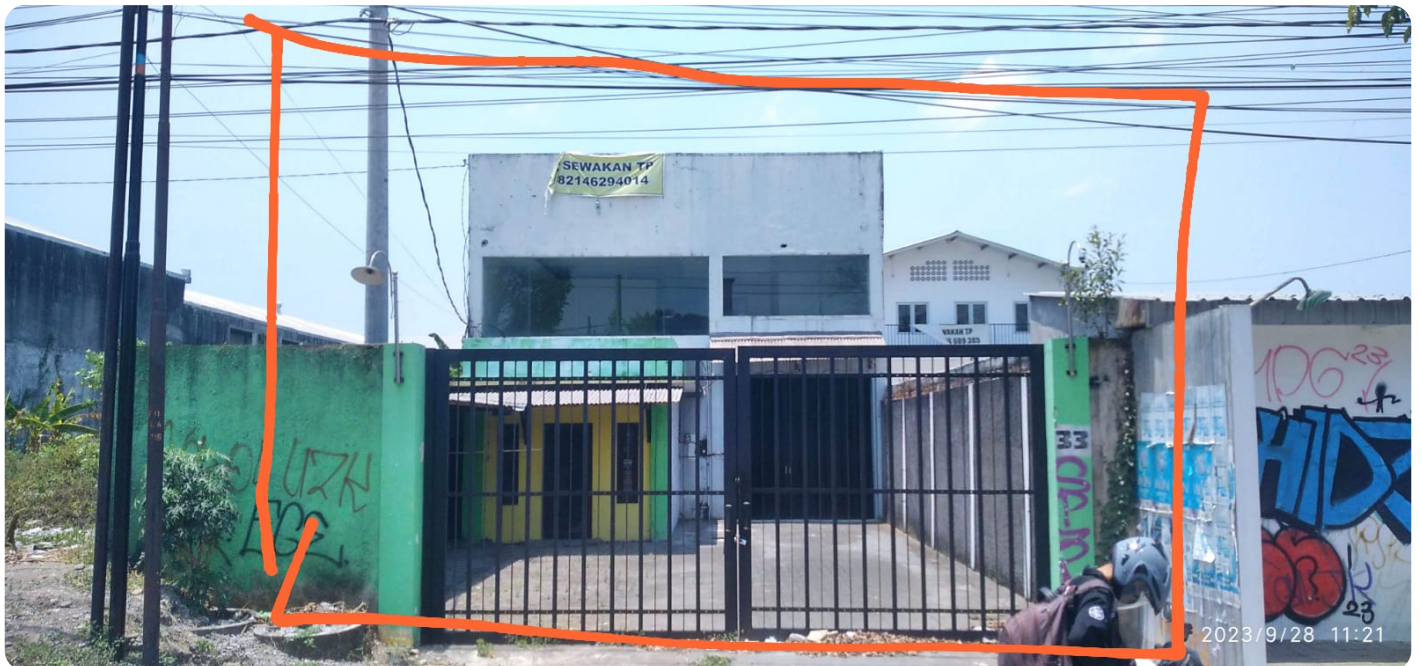

Disewak Ruko 2 Lantai di Sleman Yogyakarta

Jl. Ring Road Bar, Bedog, Trihanggo, Kec. Gamping, Kabupaten Sleman, Daerah Istimewa Yogyakarta 55592

Rp. 358,000,000

Deskripsi

Luas Tanah : 1080
Luas Bangunan : 1670
2 Lantai
Ruko Hadap : Barat
Kamar Mandi : 3
Carport : 3 Mobil
Listrik : 2,200

Note :

Harga : IDR. 358 Juta / Tahun (Nego)

Minimal Sewa 2 Tahun

Kode Properti : RKO-0090

Detail Properti

Fitur	Keterangan
Tipe Bangunan	Ruko
Luas Tanah	1080
Luas Bangunan	1670
Kamar Mandi	3
Car Port	3

Fitur	Keterangan
Kelengkapan	Unfurnished