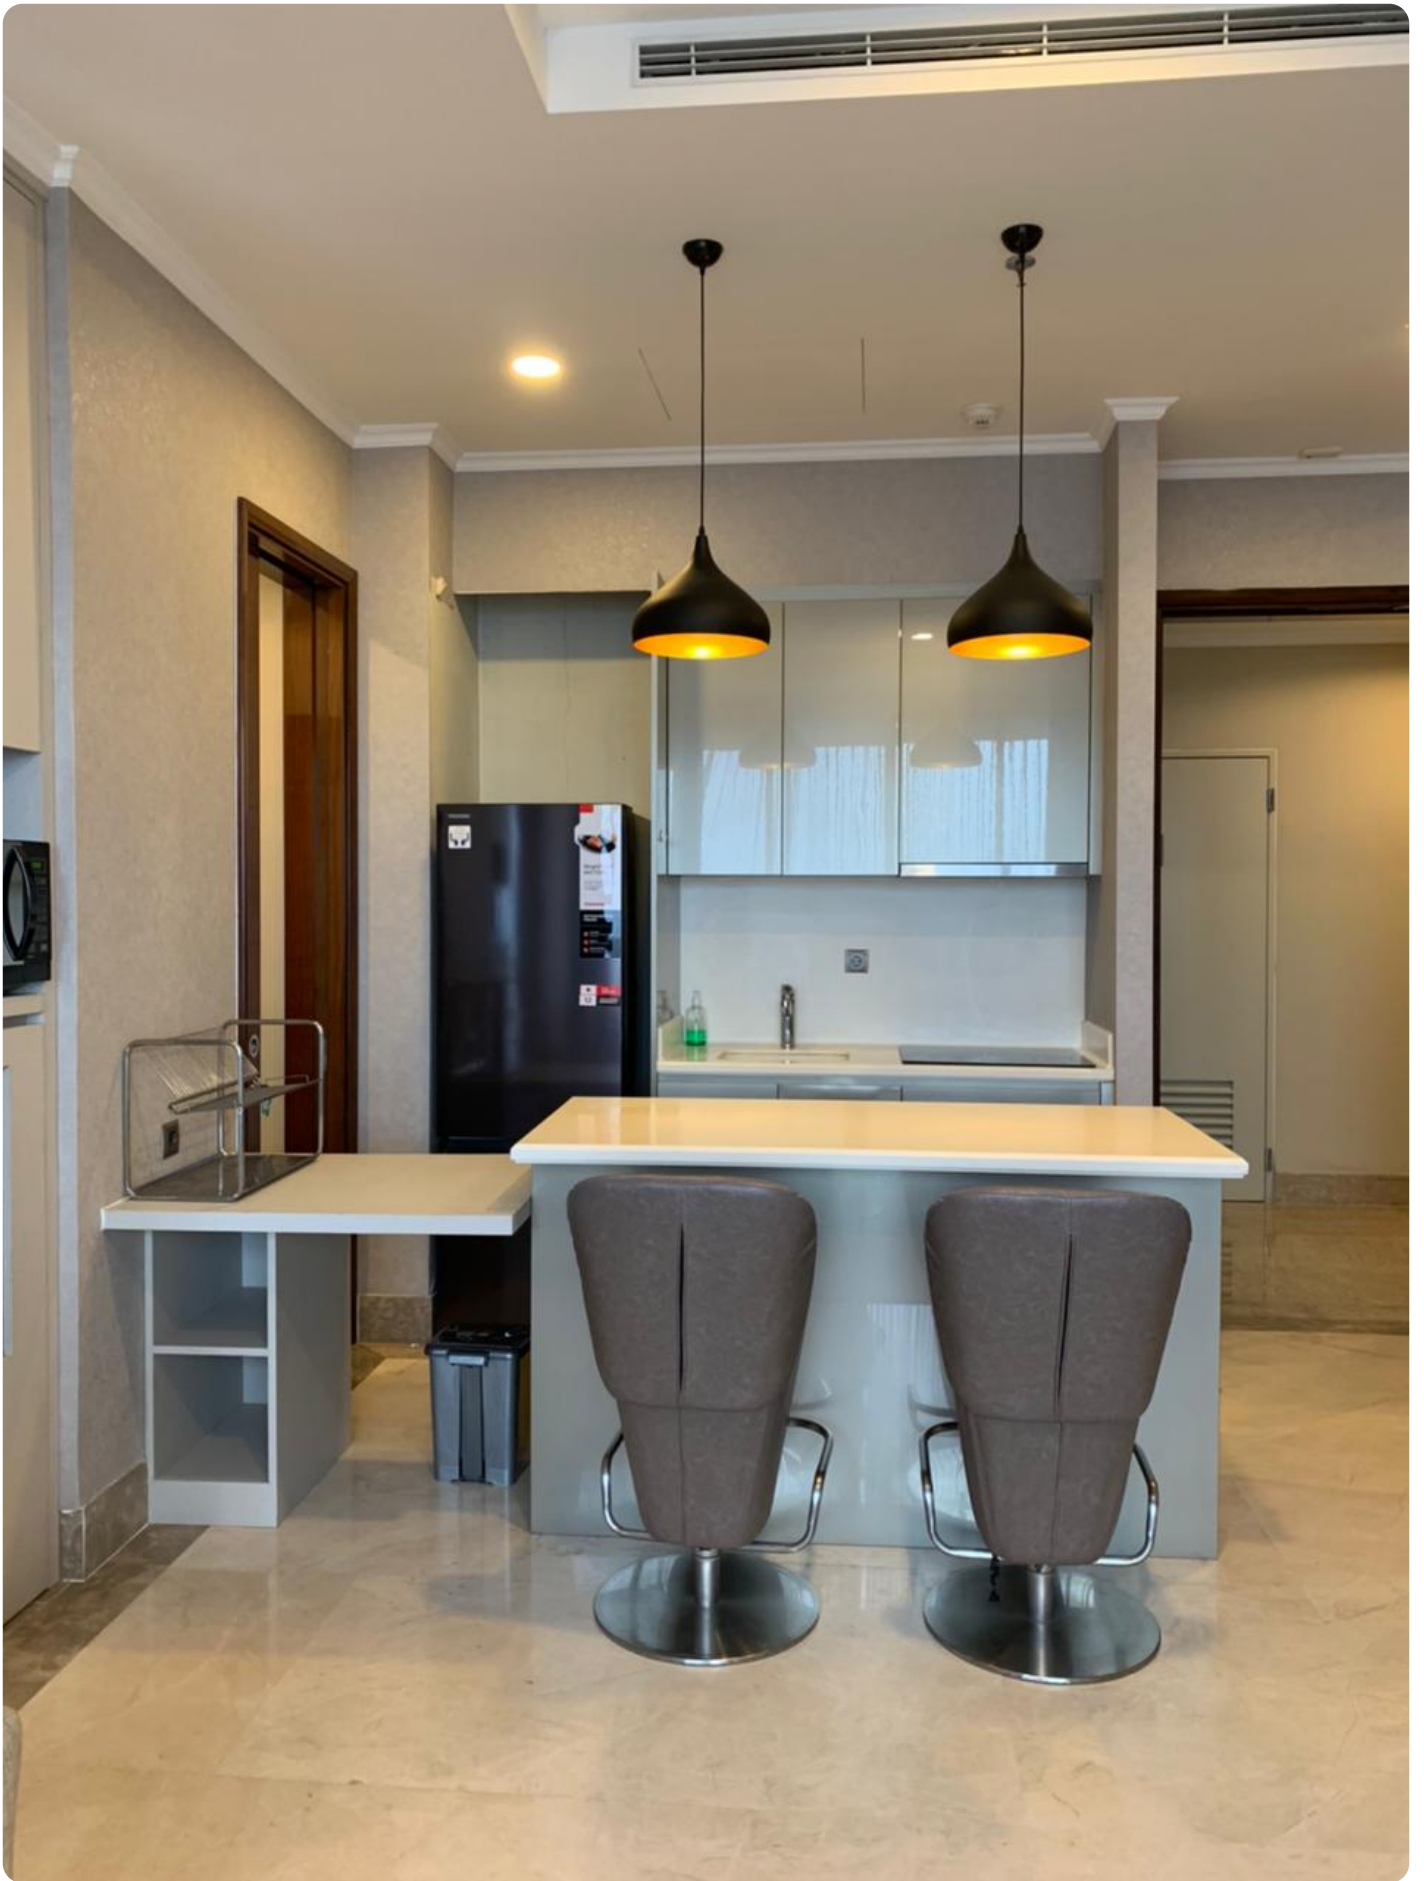

Disewakan Apartemen District 8 Tipe 2 Bedroom & Fully Furnished

Tulodong Atlas 1 No.1A, RT.8/RW.3, Senayan, Kby. Baru, Kota Jakarta Selatan, Daerah Khusus Ibukota Jakarta 12190

Rp. 37,500,000

Deskripsi

Apartemen District 8 Mempunyai Privasi & Keamanan Kelas Satu, Mempunyai Manajemen yang Profesional, Lokasinya Sangat Strategis di Jantung kota Jakarta Selatan, Hanya berjalan kaki ke SCBD dan sangat dekat dengan pusat perbelanjaan eksklusif (Pacific Place, Senayan City, Plaza Senayan, FX Mall), Apartemen District 8 Memiliki Fasilitas yang Lengkap Antara lain : Jacuzzi, perpustakaan, sauna dan Spa