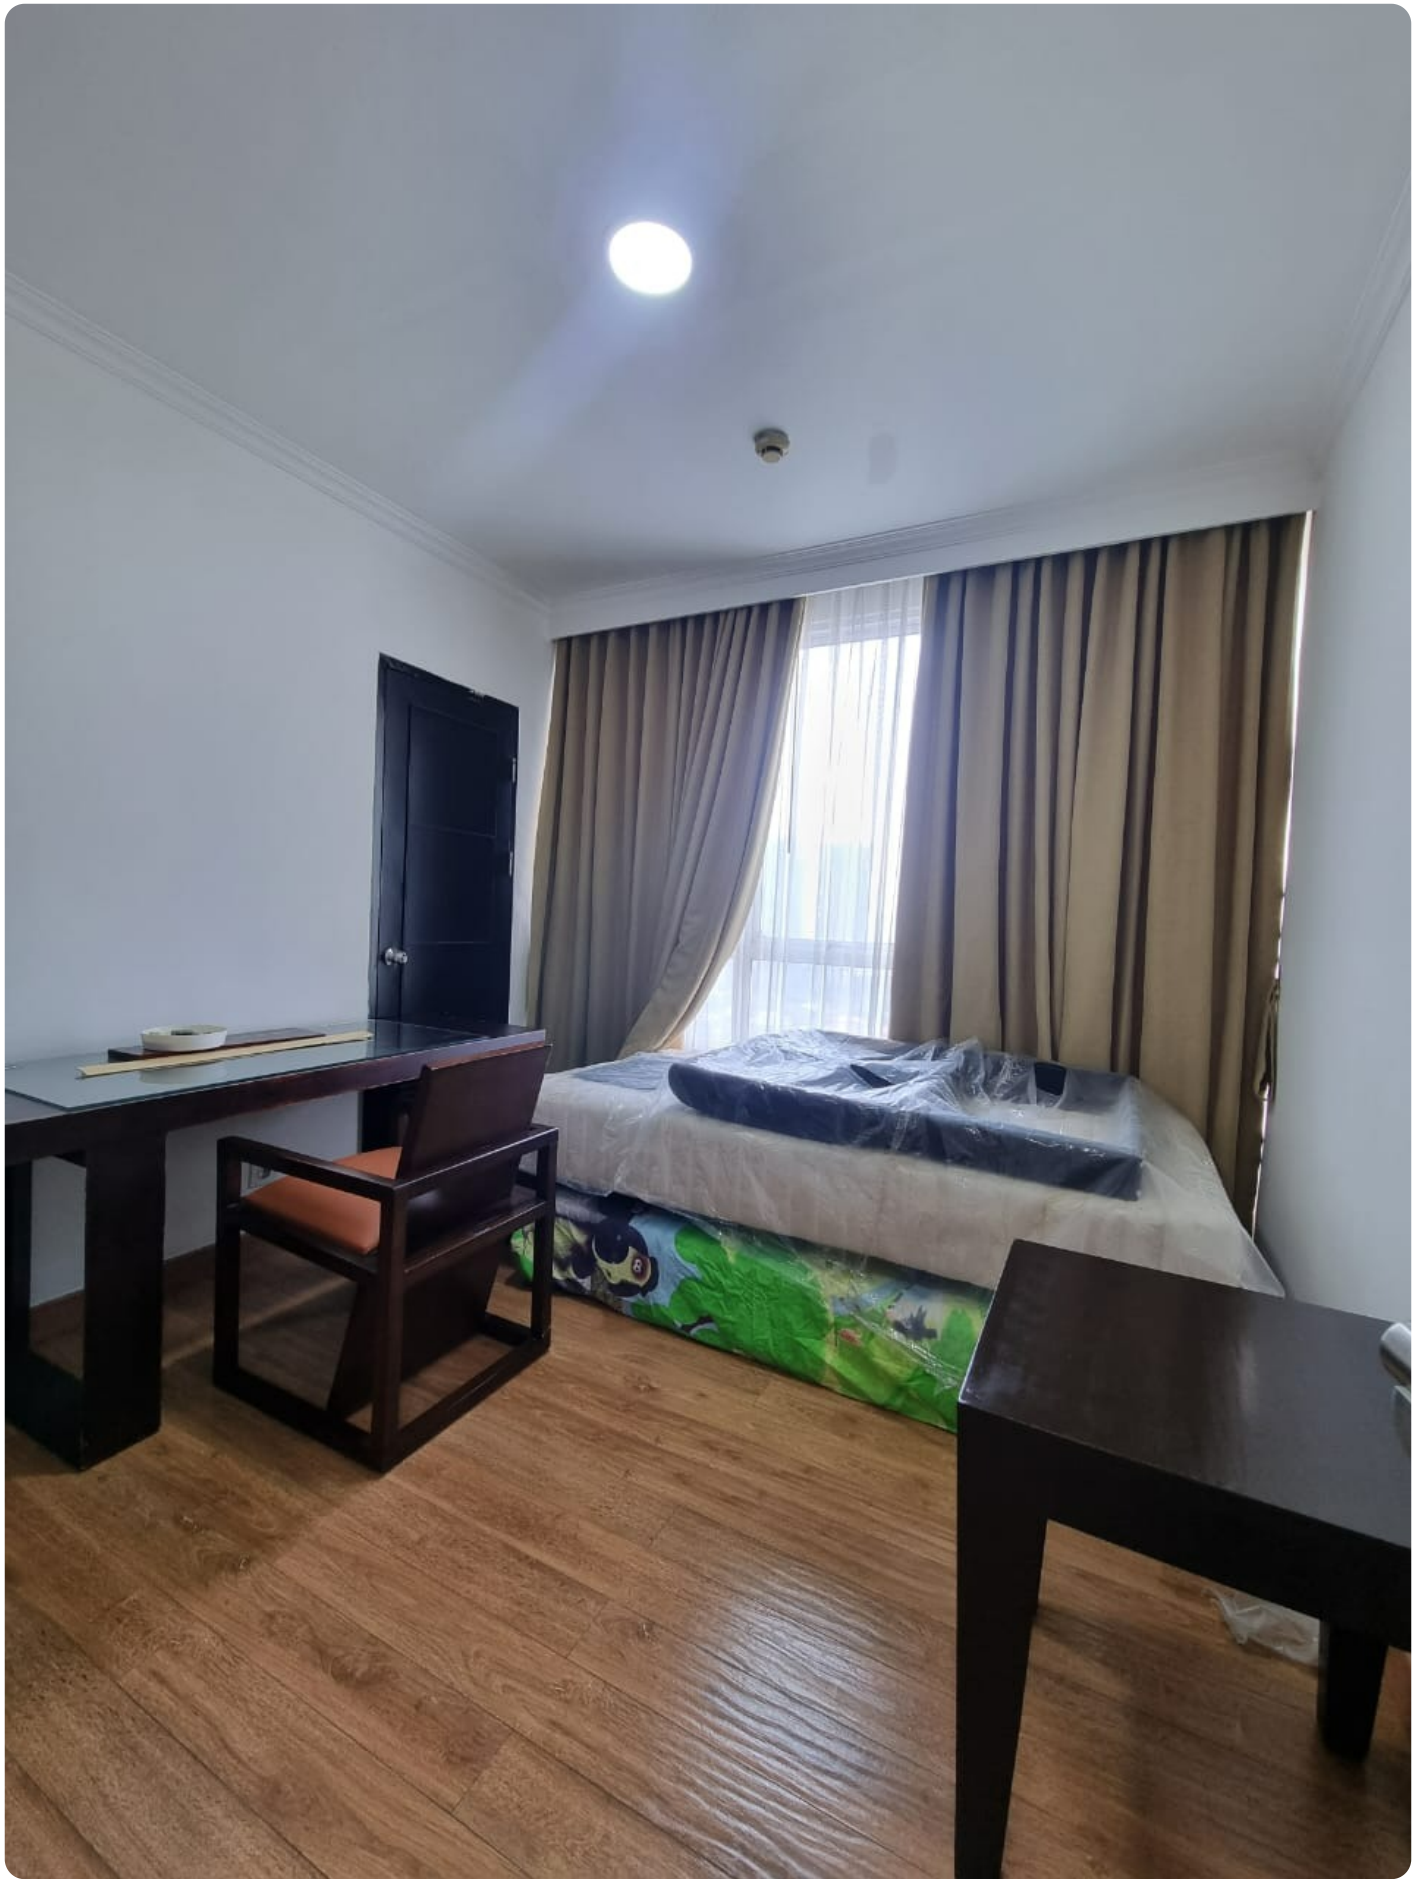

Disewakan Apartemen Essence Darmawangsa Tipe 3 Kamar Kondisi Furnished

Jl. Darmawangsa X No. 86. Kebayoran Baru, Jak-Sel, 12160

Rp. 20,000,000

Deskripsi

Apartemen Essence Darmawangsa Memiliki Lokasi yang Strategis di Cipete Jakarta Selatan, Dekat dengan Sekolah Internasional dan fasilitas kesehatan terdekat seperti RS Pertamina, RS Wanita, Anak Brawijaya & SOS Emergency Services. Hanya membutuhkan waktu 15 Menit Menuju ke Area TB Simatupang, SCBD dan Hanya 5 Menit ke Lippo Mall Kemang Village.

Selling Point:

- Terletak di Tower Eminance & Lantai Sedang
- Kondisi Fully Furnished Siap Huni
- Dekat Dengan RS. Ibu dan Anak Brawijaya
- Dekat Ke Pusat Bisnis Seperti : Kemang, TB Simatupang, dan SCBD
- Dekat Dengan Sekolah Bertaraf Internasional dan Pusat Perbelanjaan
- Private Lift