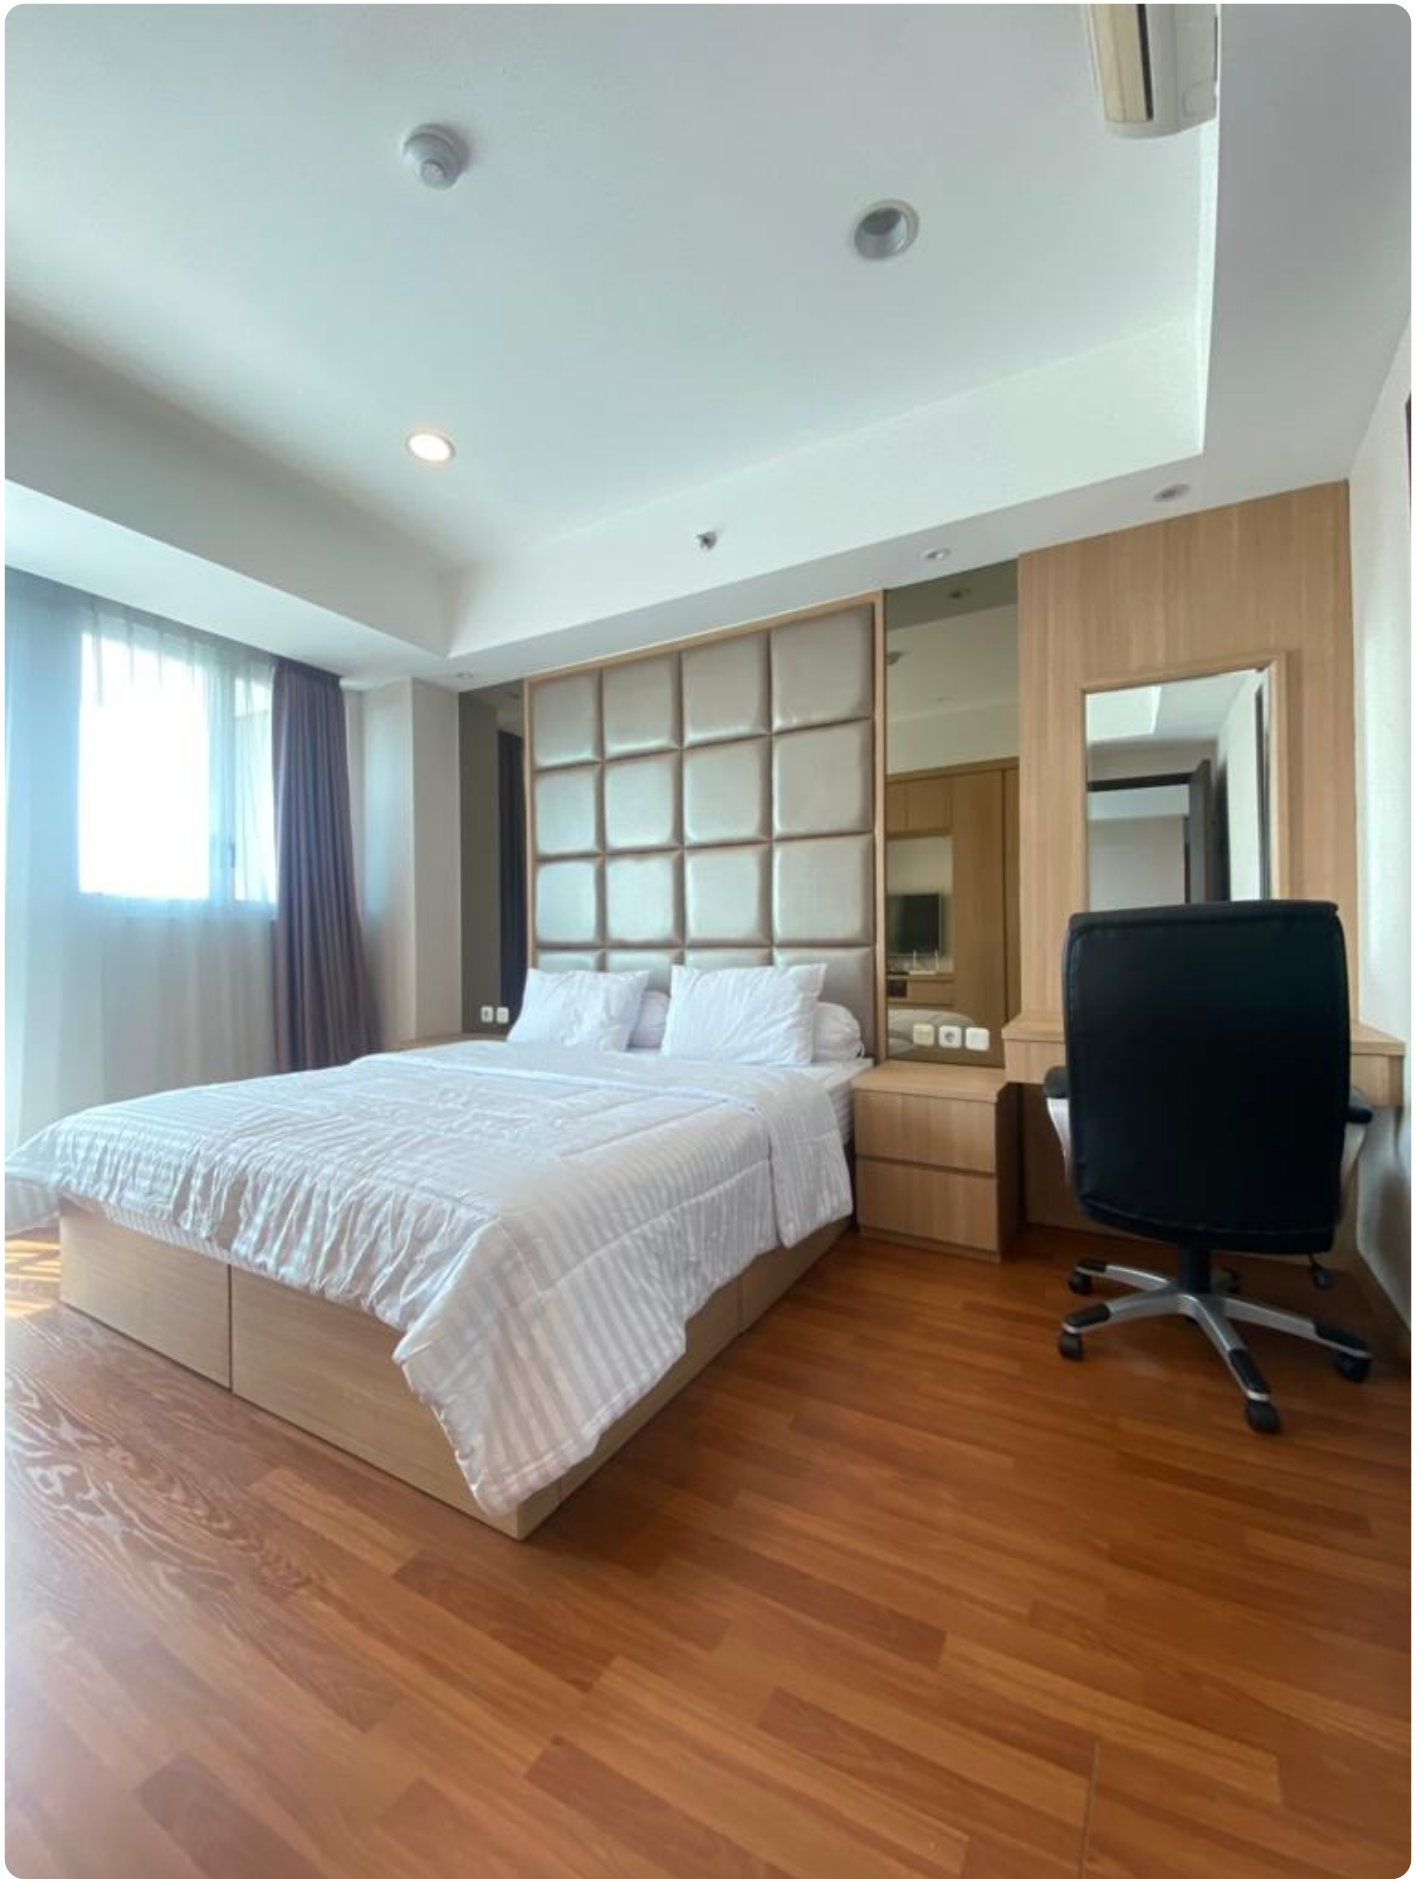

# **Disewakan Apartemen Kemang Village Residence Tower Infinty Type 2 Kamar**

Jl. Kemang Raya No.3-5 1, RT.1/RW.7, Bangka, Kec. Mampang Prpt., Kota Jakarta Selatan, Daerah Khusus Ibukota Jakarta 12730

**Rp. 17,000,000**

## Deskripsi

Apartemen Kemang Village Terletak di Lokasi yang Strategis di Kawasan Kemang yang Disebut Sebagai Bali Kedua di Jakarta, Dimana Tempat ini Dikelilingi Oleh Tempat-Tempat yang Sangat Menghibur Seperti Bar, Kafe, Restoran, dll. Apartemen Kemang Village Sendiri Juga Sudah di Dilengkapi Oleh Fasilitas Lengkap Antara Lain : Keamanan 24 Jam & CCTV, Yoga Corner, Lapangan tenis, Lapangan basket, Jogging track dikelilingi oleh taman tropis dan ruang aerobik. Terhubung langsung ke Lippo Mall Kemang dan Avenue of the star