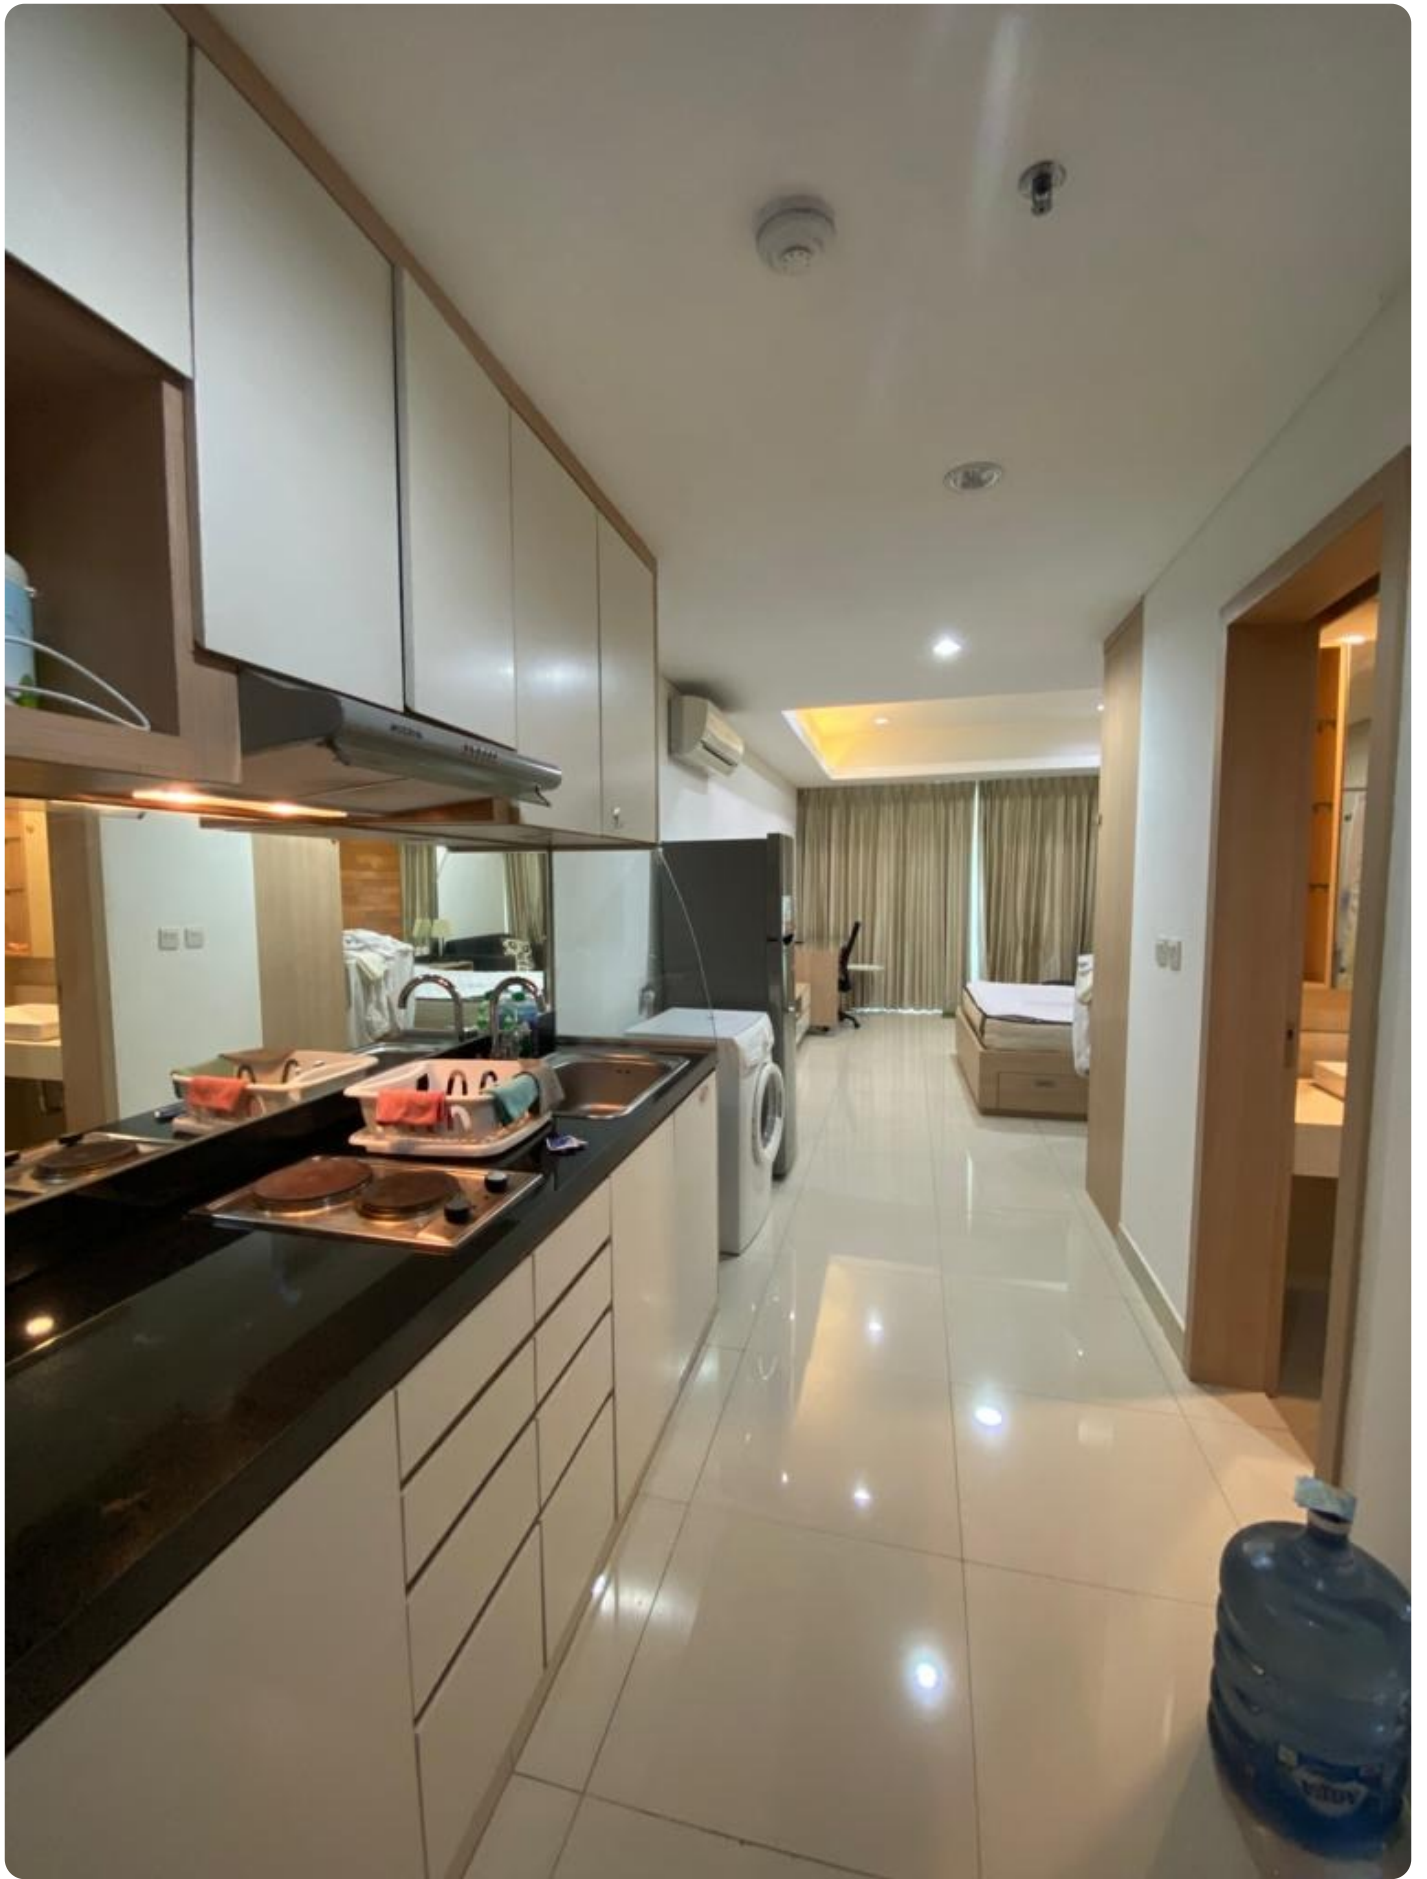

Disewakan apartemen kemang village Studio

Jl. Pangeran Antasari No.36, Bangka, Kec. Mampang Prpt., Kota Jakarta Selatan, Daerah Khusus Ibukota Jakarta 12430

Rp. 9,000,000

Deskripsi

Apartemen Kemang Village Terletak di Lokasi yang Strategis di Kawasan Kemang yang Disebut Sebagai Bali Kedua di Jakarta, Dimana Tempat ini Dikelilingi Oleh Tempat-Tempat yang Sangat Menghibur Seperti Bar, Kafe, Restoran, dll. Apartemen Kemang Village Sendiri Juga Sudah di Dilengkapi Oleh Fasilitas Lengkap Antara Lain : Keamanan 24 Jam & CCTV, Yoga Corner, Lapangan tenis, Lapangan basket, Jogging track dikelilingi oleh taman tropis dan ruang aerobik. Terhubung langsung ke Lippo Mall Kemang dan Avenue of the star

Selling Point :

- Terletak di Tower Intercon & Lantai tinggi
- Kondisi Fully Furnished & Sangat Nyaman
- Memiliki Akses Langsung ke Lippo Mall Kemang

Noted :

- Harga : IDR. 9 Juta

- Minimal Sewa 1 Tahun
- *Kode Listing : INT 01*