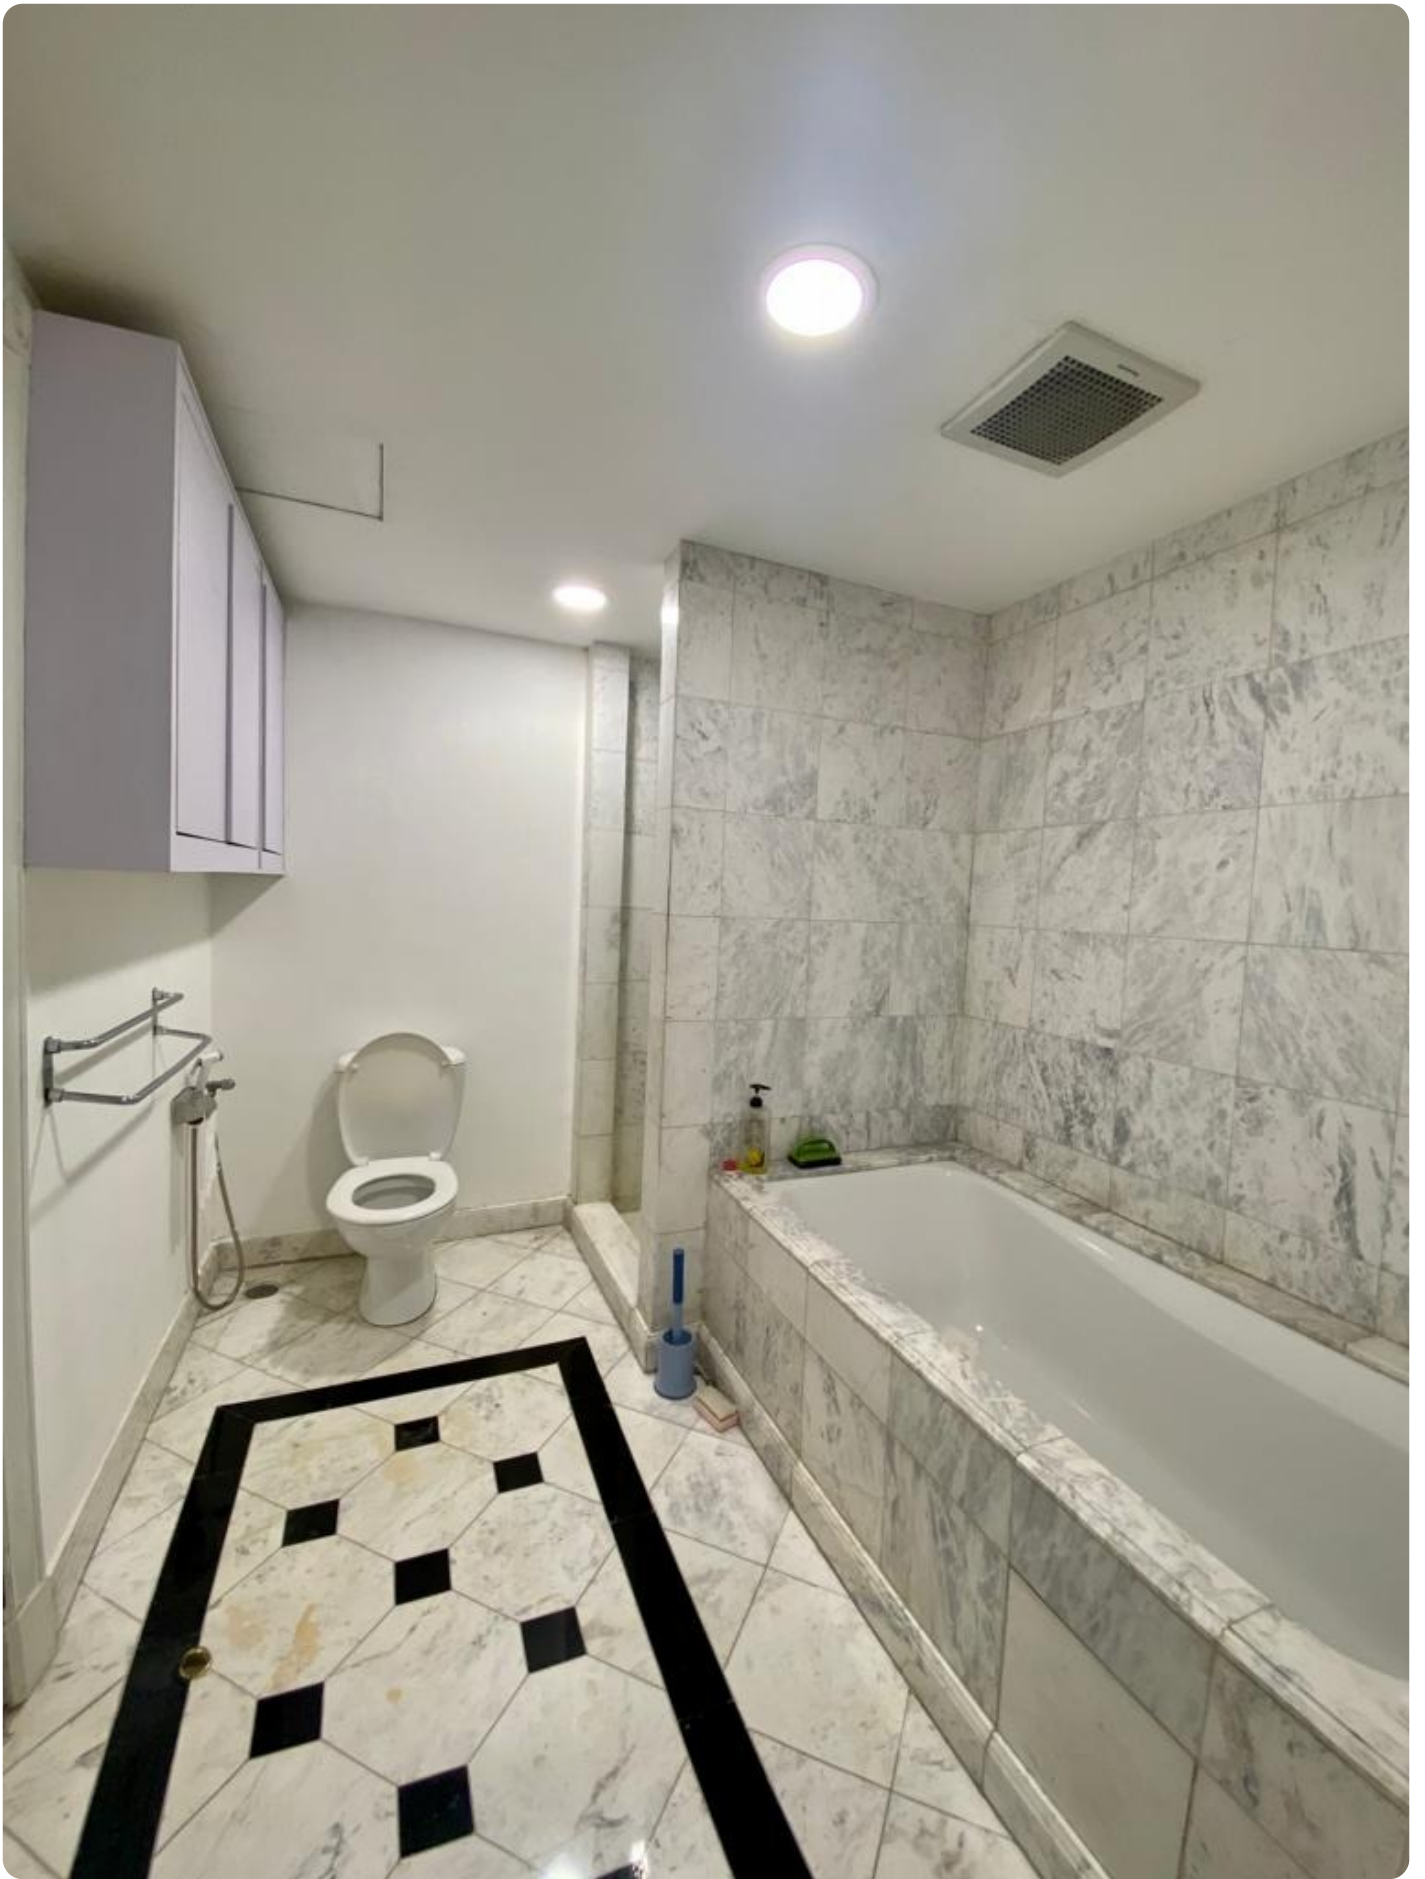

Disewakan Apartemen Menteng Executive Tipe 3 BR (Baru Renovasi)

Jalan Pegangsaan Barat Kav 6-12 10310 Daerah Khusus Ibukota Jakarta Daerah Khusus Ibukota Jakarta

Rp. 37,000,000

Deskripsi

Apartemen Menteng Executive Terletak di Menteng Jakarta Pusat daerah perumahan terbaik di Jakarta, Menyediakan hunian yang menggabungkan kenyamanan dan kemewahan, Sementara lingkungannya yang menyenangkan menjamin Anda akan cara hidup yang damai dan aman. Lokasinya yang strategis – tepat di jantung kota – menyediakan akses mudah ke Pusat Jakarta – Kawasan Bisnis, Kedutaan Besar, Museum terbaik, dan pusat perbelanjaan terbesar di kota.