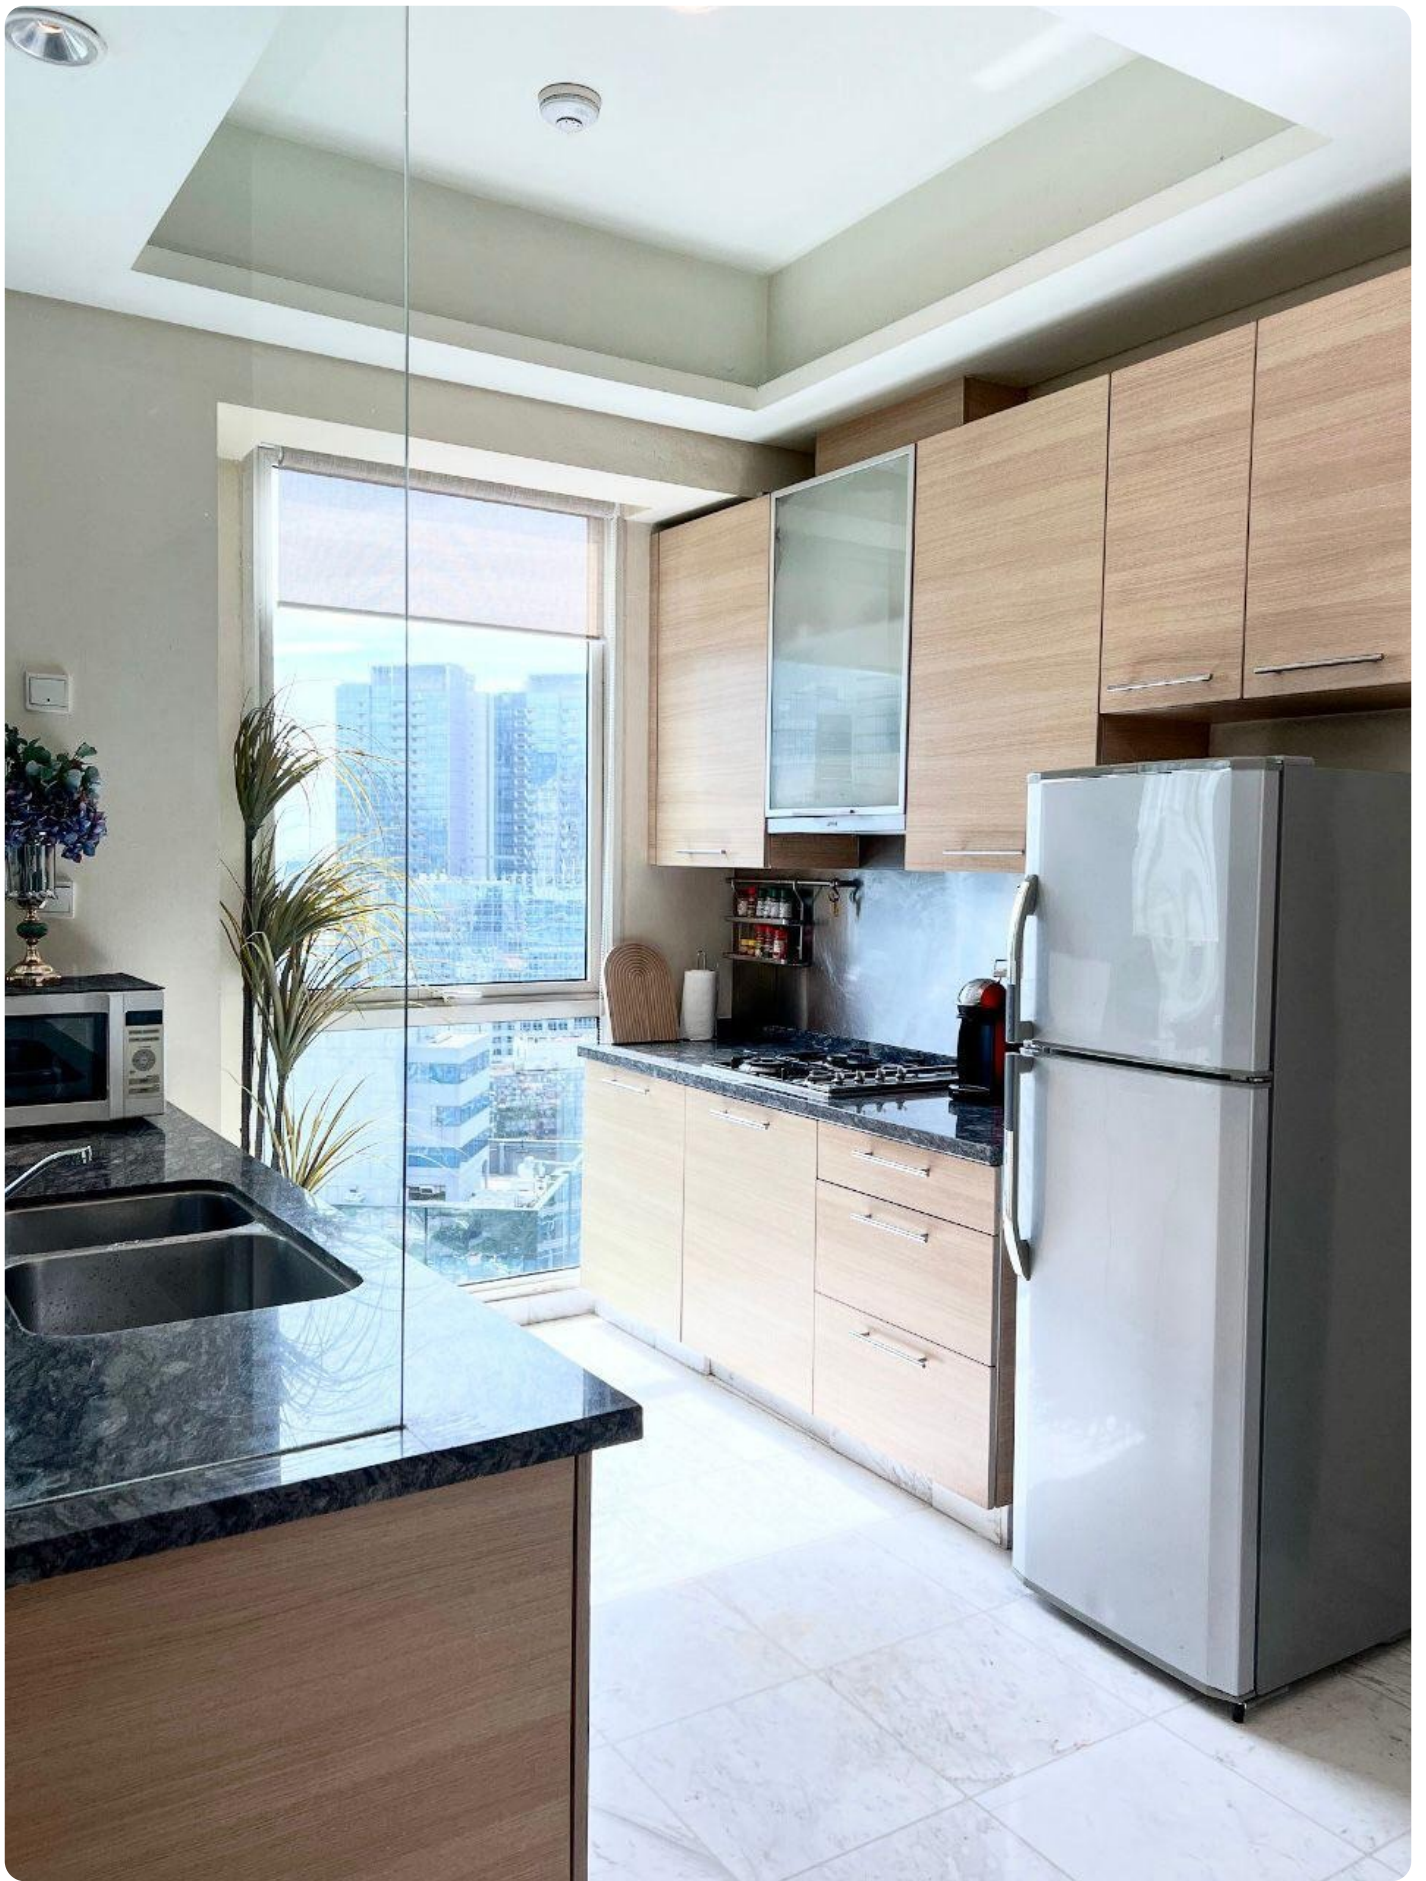

# **Disewakan Apartemen The Peak Sudirman Tipe 3+1 Kondisi Furnished & Renovated**

Jl. Jend. Sudirman, RT.2/RW.2, Kuningan, Setia Budi, Kota Jakarta Selatan, Daerah Khusus Ibukota Jakarta 12910

**Rp. 32,000,000**

## **Selling Point :**

- Unit ini Terletak di Tower Regis & Lantai Tinggi
- Kondisi Fully Furnished & Renovated Siap Huni
- Hanya Berjalan Kaki ke Stasiun MRT Bendungan Hilir
- Hanya Berjalan Kaki ke City Walk Sudirman
- 1 KM ke MRCCC Siloam Hospital Semanggi
- 3 KM ke SMA International Islamic High School