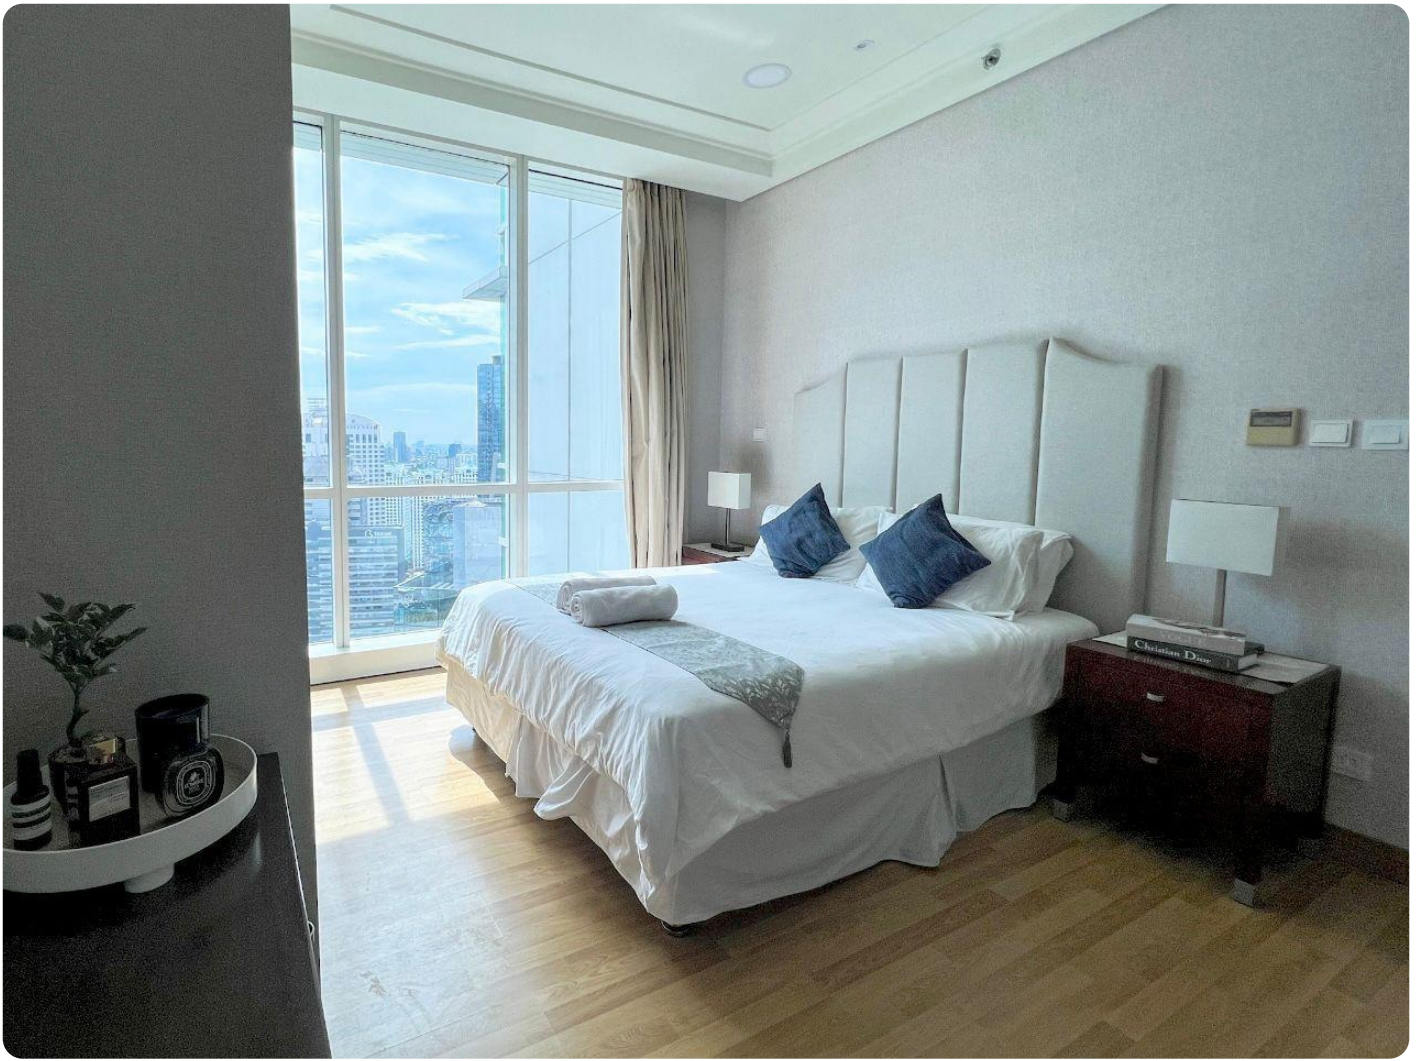

# **Disewakan Apartemen The Peak Sudirman Tipe 3+1 Kondisi Furnished & Renovated**

Jl. Jend. Sudirman, RT.2/RW.2, Kuningan, Setia Budi, Kota Jakarta Selatan, Daerah Khusus Ibukota Jakarta 12910

**Rp. 32,000,000**