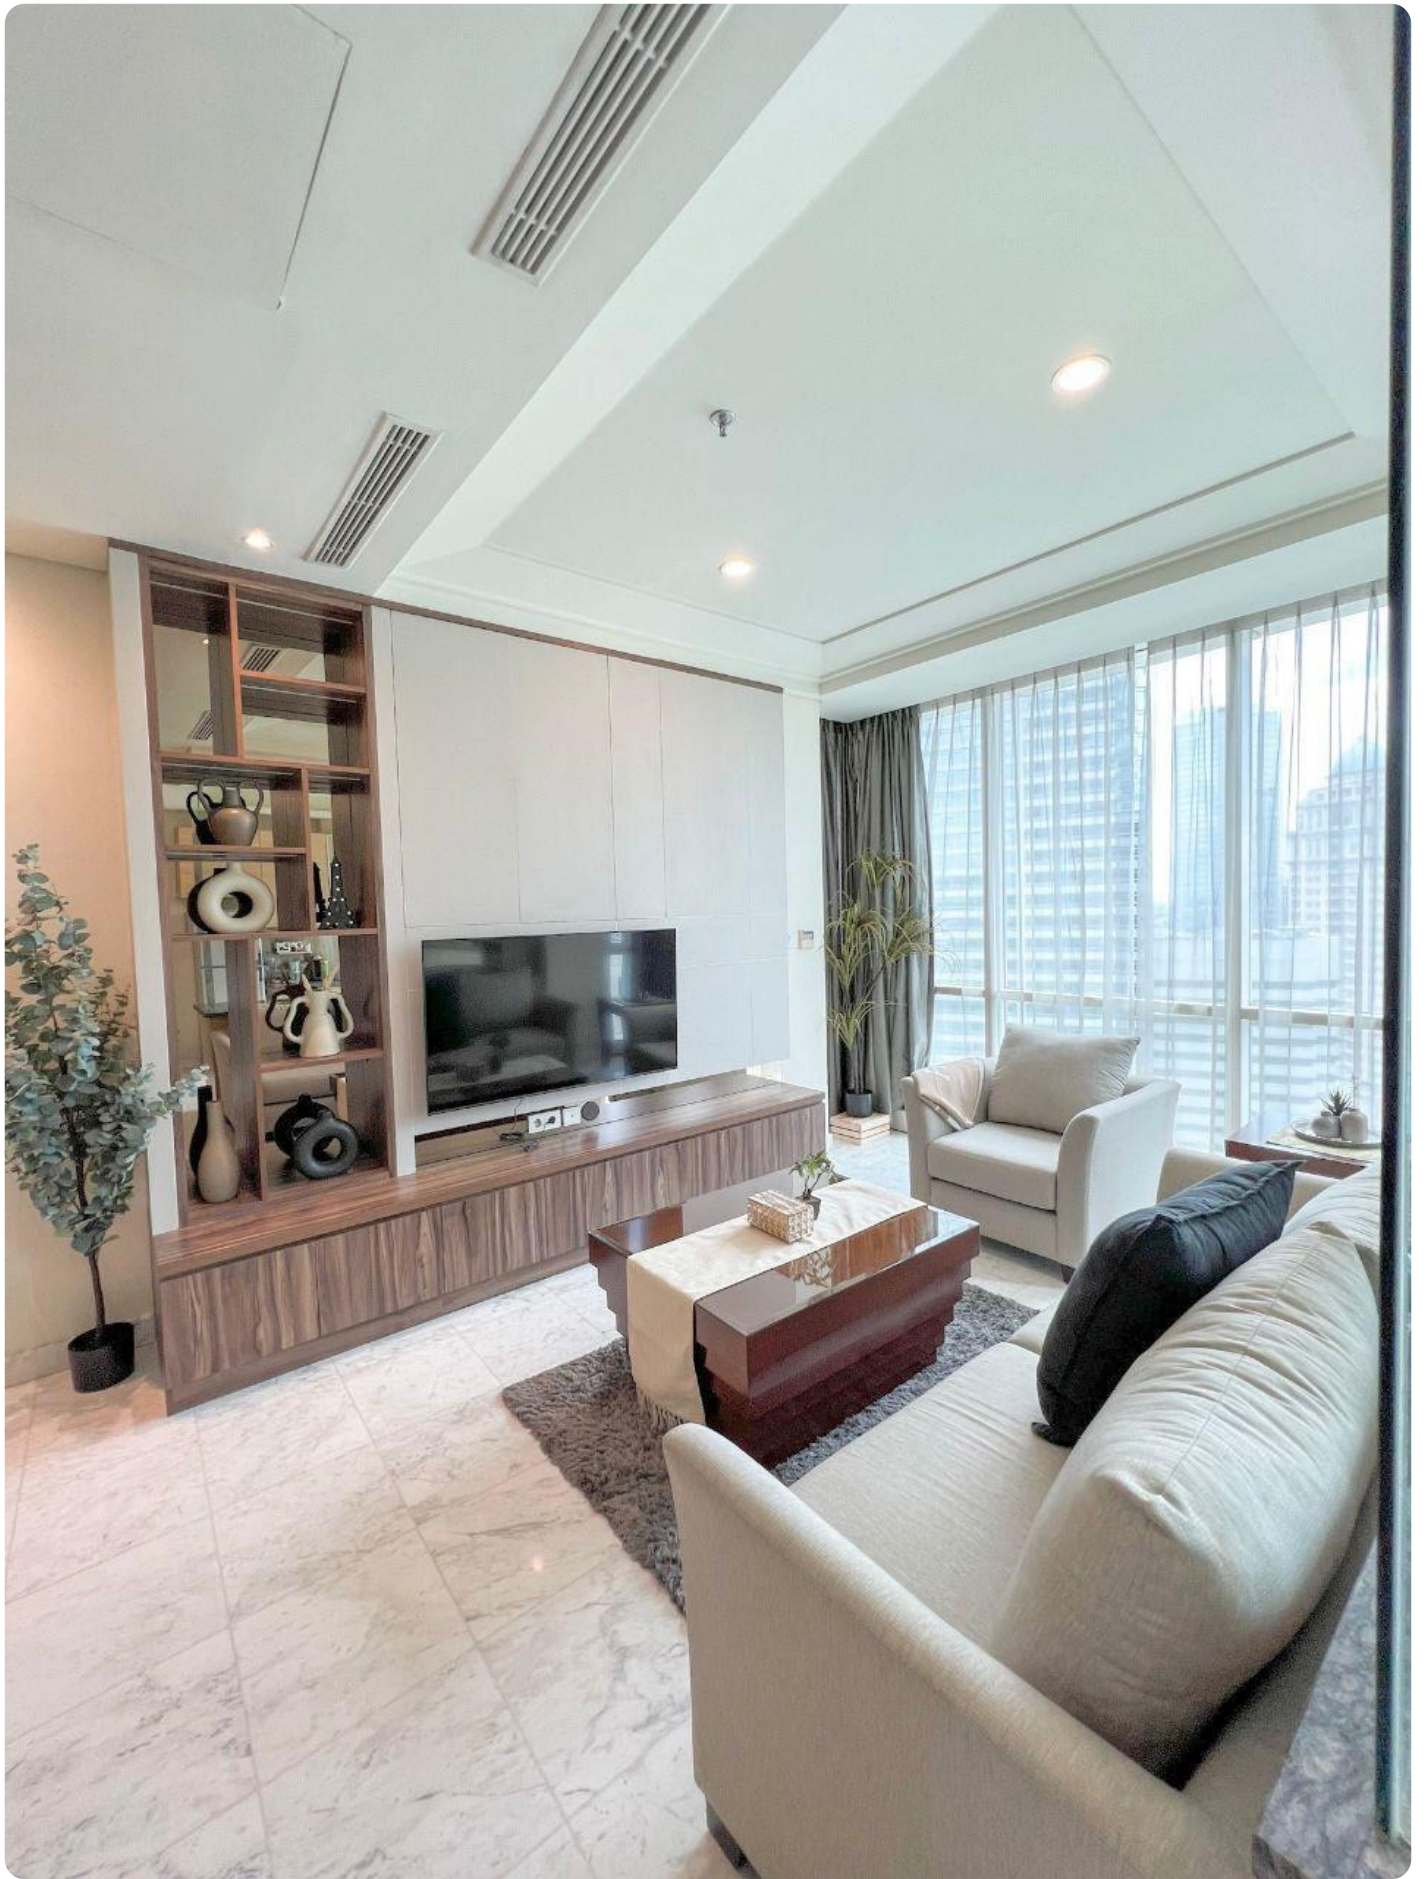

# **Disewakan Apartemen The Peak Sudirman Tipe 3+1 Kondisi Furnished & Renovated**

Jl. Jend. Sudirman, RT.2/RW.2, Kuningan, Setia Budi, Kota Jakarta Selatan, Daerah Khusus Ibukota Jakarta 12910

**Rp. 32,000,000**

## **Deskripsi**

Apartemen The Peak Sudirman Terletak di Jakarta Selatan, Lokasinya sangat strategis yang bisa diakses dari berbagai arah. Dekat ke Mall Seperti Grand Indonesia, Plaza Indonesia DII, Dekat juga ke area Sudirman, Setiabudi, Rasuna, Kuningan & SCBD.

## **Selling Point :**

- Unit ini Terletak di Tower Regis & Lantai Tinggi
- Kondisi Fully Furnished & Renovated Siap Huni
- Hanya Berjalan Kaki ke Stasiun MRT Bendungan Hilir
- Hanya Berjalan Kaki ke City Walk Sudirman
- 1 KM ke MRCCC Siloam Hospital Semanggi
- 3 KM ke SMA International Islamic High School