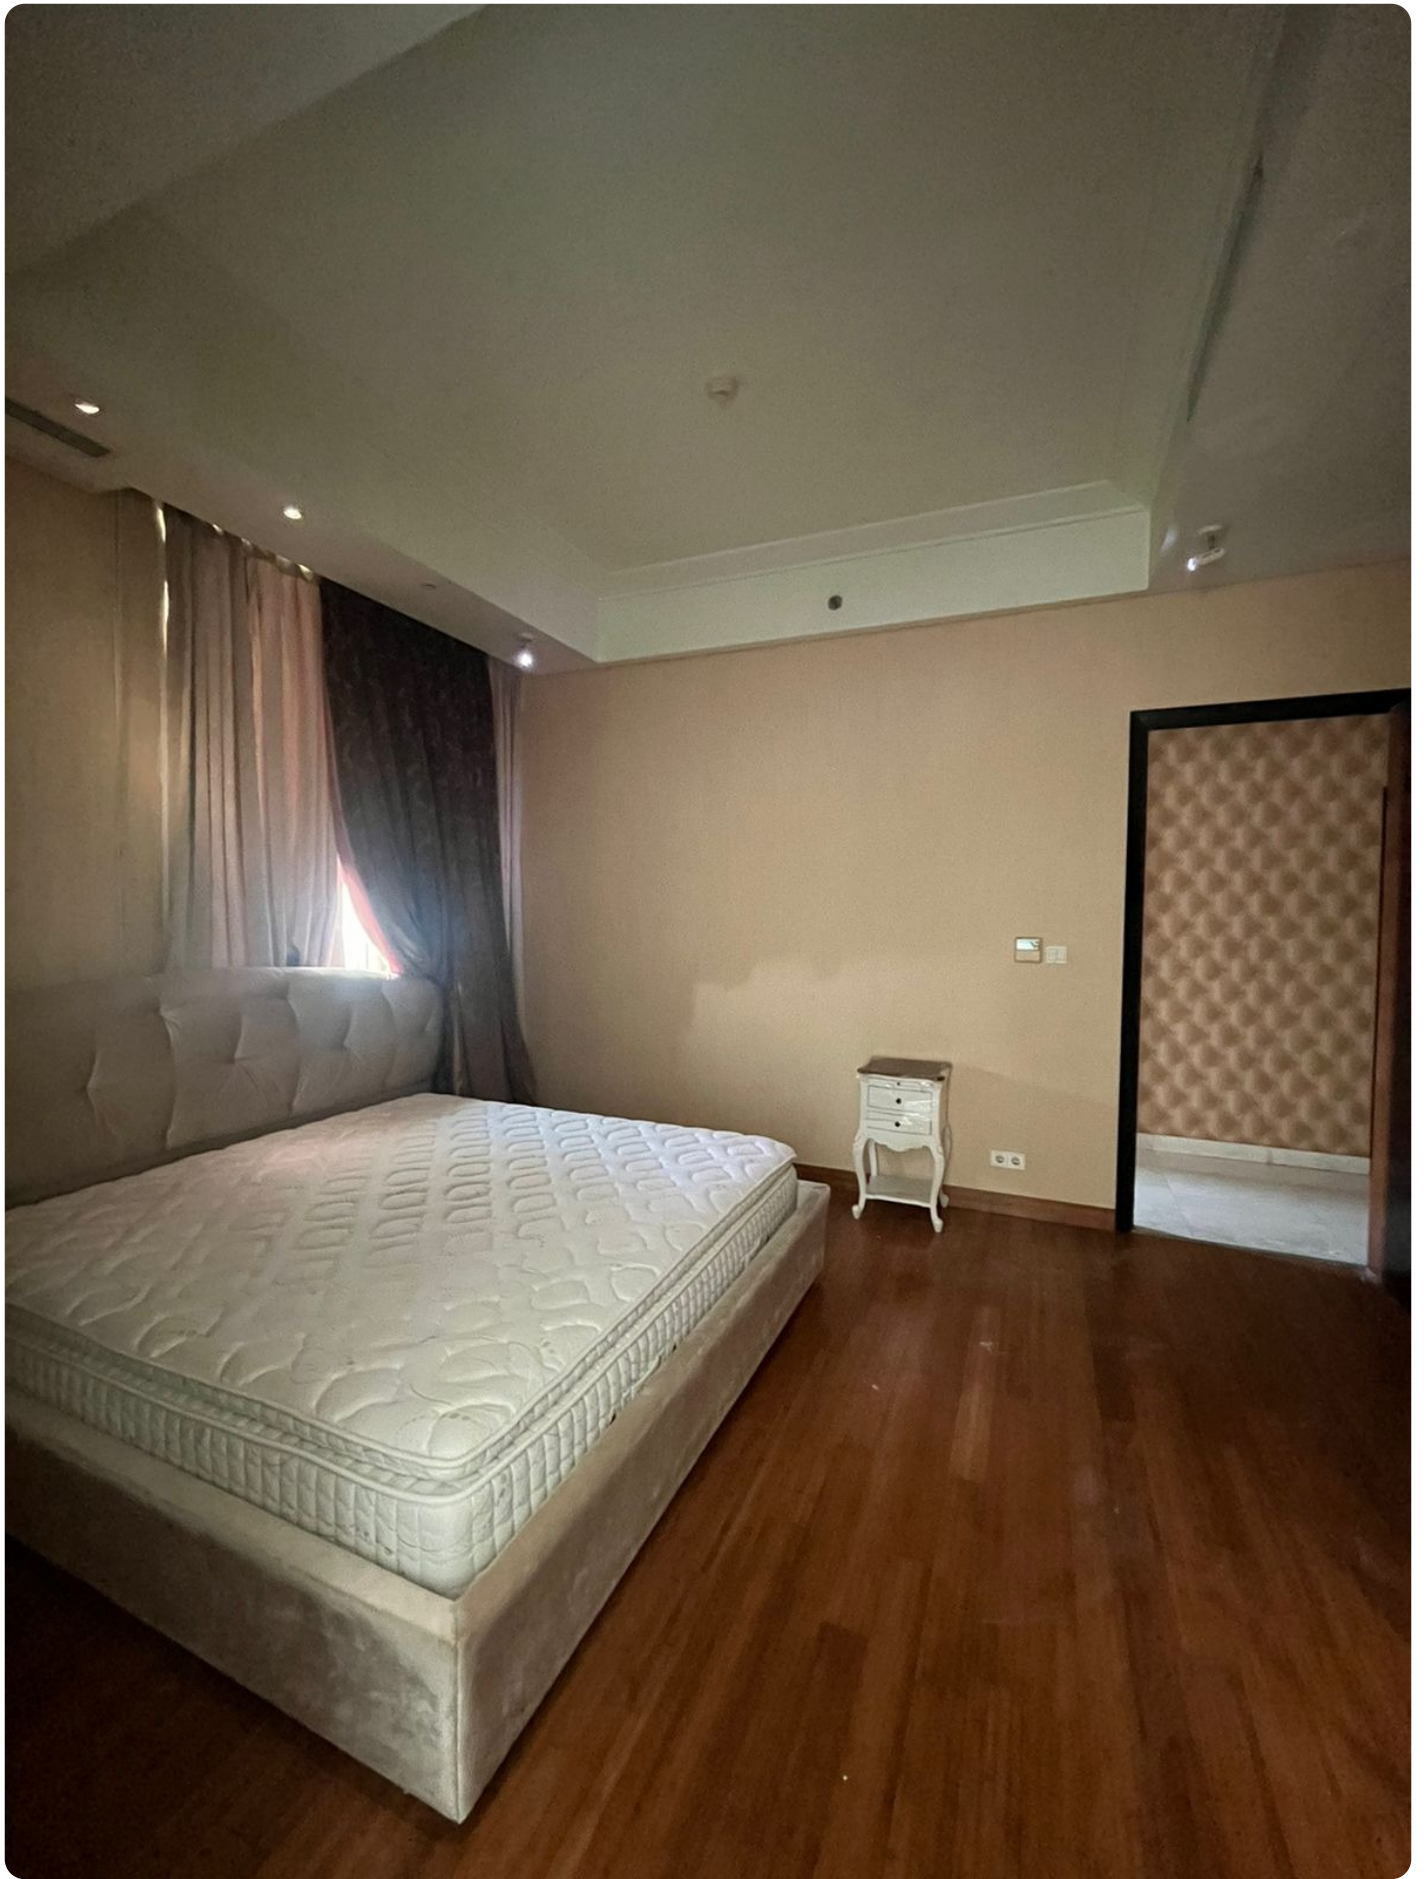

Disewakan Apartemen The Peak Sudirman Tipe Penthouse 4 Kamar Tidur Kondisi Fully Furnished

Jl. Jend. Sudirman, RT.2/RW.2, Kuningan, Setia Budi, Kota Jakarta Selatan, Daerah Khusus Ibukota Jakarta 12910

Rp. 70,000,000

Deskripsi

Apartemen The Peak Sudirman Terletak di Jakarta Selatan, Lokasinya sangat strategis yang bisa diakses dari berbagai arah. Dekat ke Mall Seperti Grand Indonesia, Plaza Indonesia DII, Dekat juga ke area Sudirman, Setiabudi, Rasuna, Kuningan & SCBD.

Selling Point :

- Unit ini Terletak di Tower Renais & Lantai Tinggi
- Kondisi Fully Furnished Siap Huni
- Hanya Berjalan Kaki ke Stasiun MRT Bendungan Hilir
- Hanya Berjalan Kaki ke City Walk Sudirman
- 1 KM ke MRCCC Siloam Hospital Semanggi
- 3 KM ke SMA International Islamic High School