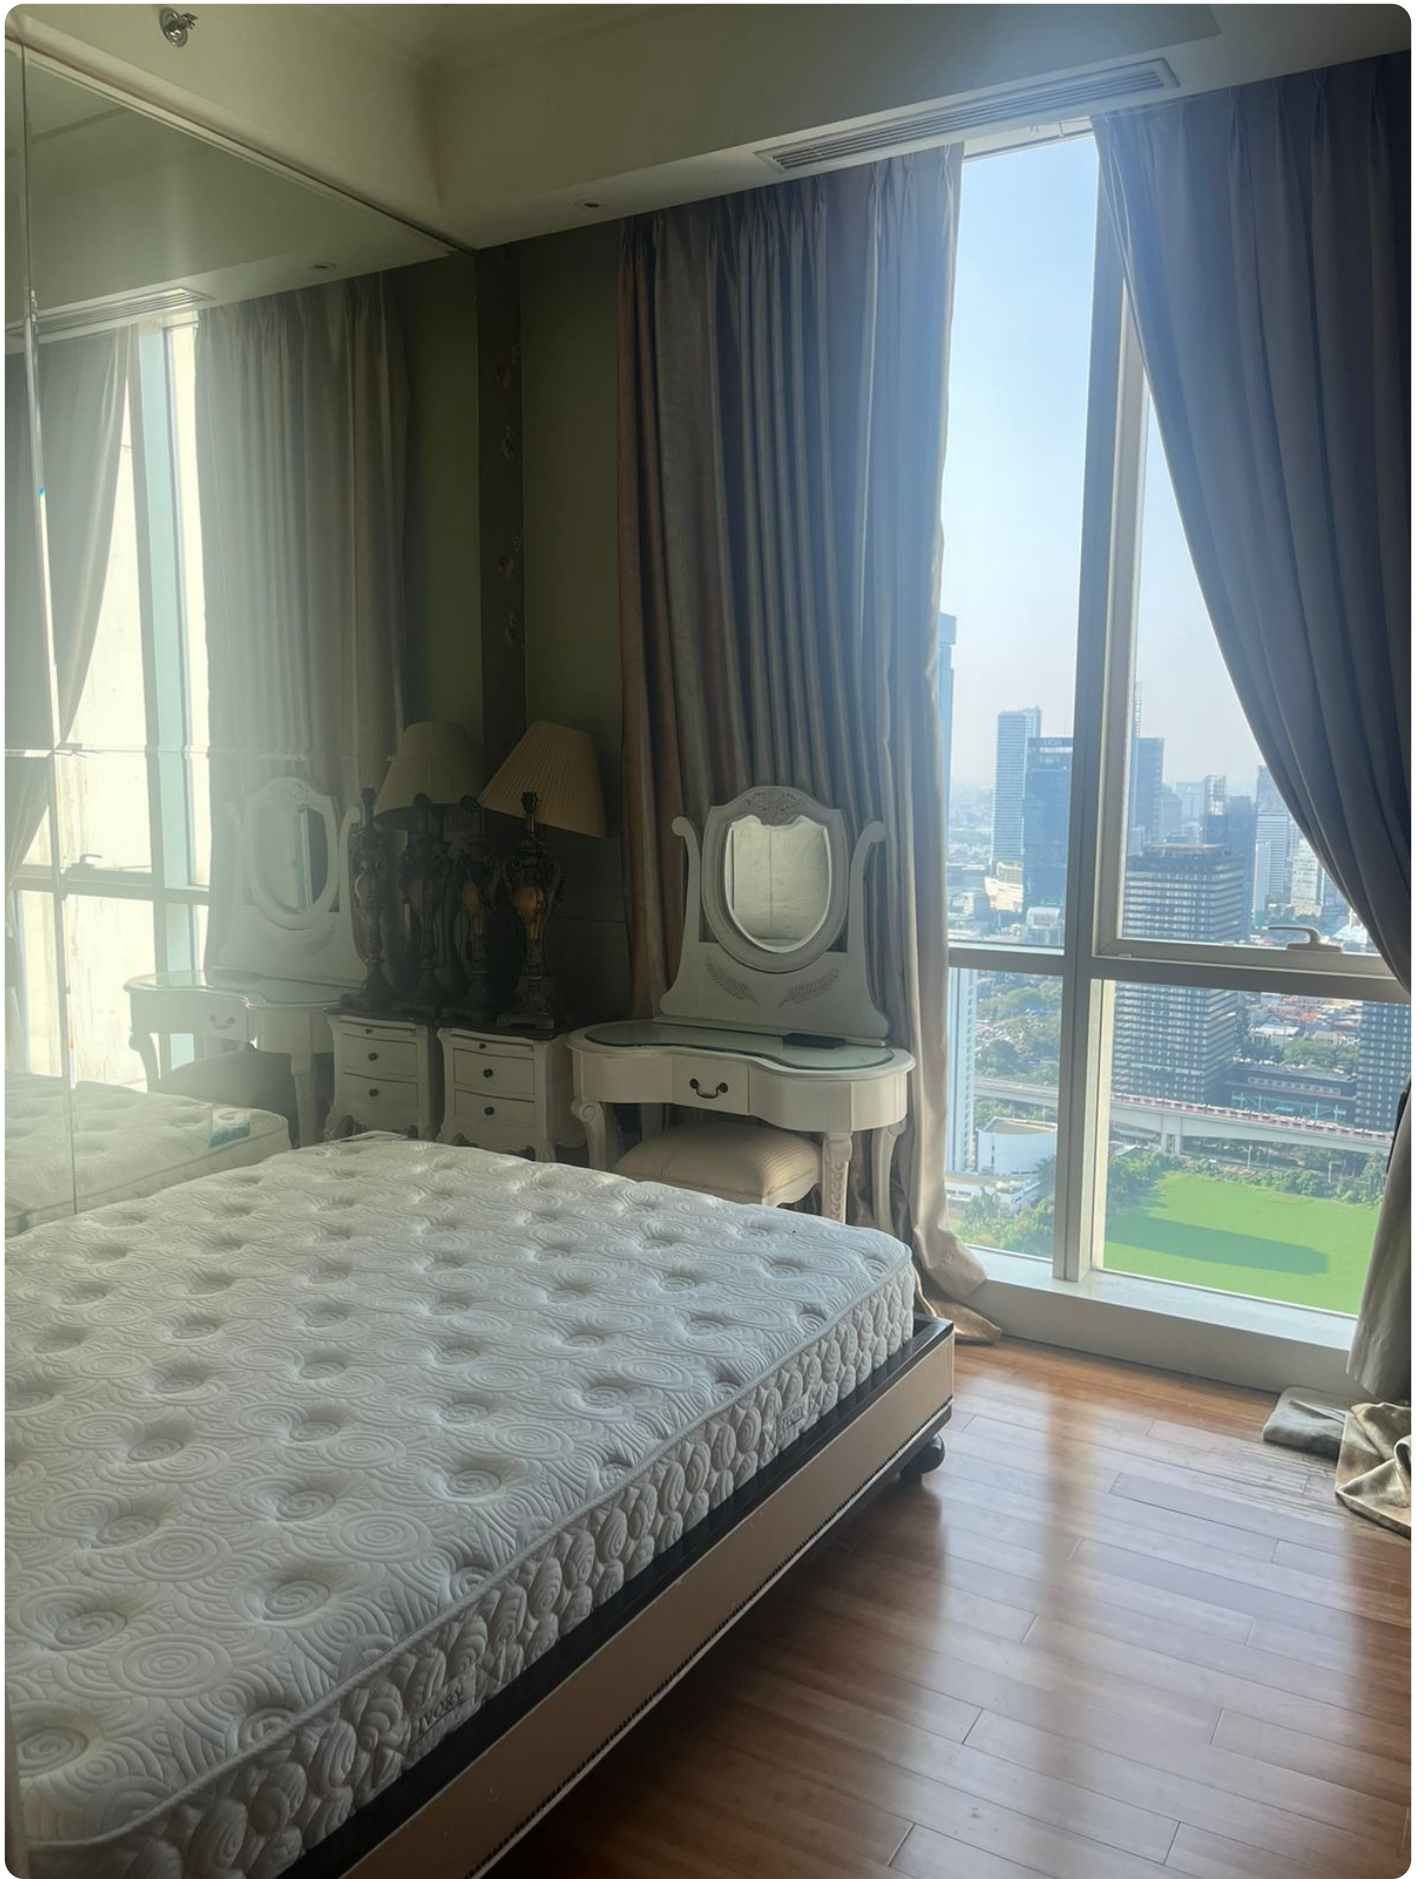

Disewakan Apartemen The Peak Sudirman Tipe Penthouse 4 Kamar Tidur Kondisi Fully Furnished

Jl. Jend. Sudirman, RT.2/RW.2, Kuningan, Setia Budi, Kota Jakarta Selatan, Daerah Khusus Ibukota Jakarta 12910

Rp. 70,000,000

Deskripsi

Apartemen The Peak Sudirman Terletak di Jakarta Selatan, Lokasinya sangat strategis yang bisa diakses dari berbagai arah. Dekat ke Mall Seperti Grand Indonesia, Plaza Indonesia DII, Dekat juga ke area Sudirman, Setiabudi, Rasuna, Kuningan & SCBD.