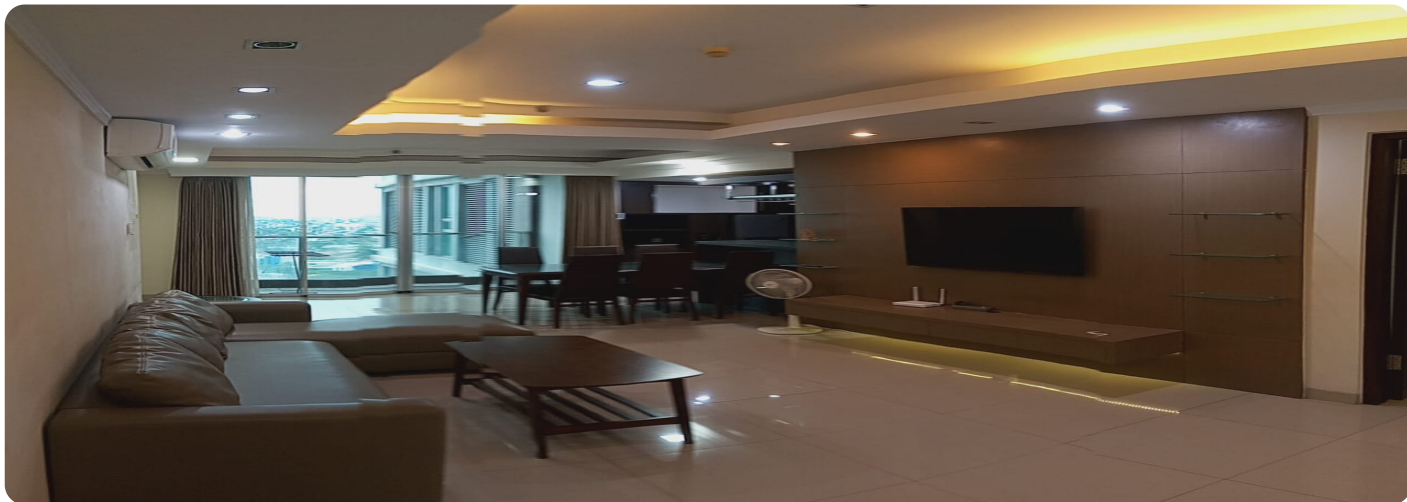

Disewakan Apartement Kemang Village Jakarta Selatan Tipe 3 Kamar Kondisi Furnished

Jl. Pangeran Antasari No.36P, Bangka, Kec. Mampang Prpt., Kota Jakarta Selatan, 12150

Rp. 37,500,000

Deskripsi

Apartemen Kemang Village Terletak di Lokasi yang Strategis di Kawasan Kemang yang Disebut Sebagai Bali Kedua di Jakarta, Dimana Tempat ini Dikelilingi Oleh Tempat-Tempat yang Sangat Menghibur Seperti Bar, Kafe, Restoran, dll.

Fasilitas :

- Keamanan 24 Jam & CCTV
- Yoga Corner
- Lapangan tenis
- Lapangan basket
- Jogging track
- Terhubung langsung ke Lippo Mall Kemang dan Avenue of the star.

Selling Point :

- Terletak di Tower Infinty dan Lantai Tinggi
- Kondisi Fully Furnished
- Lokasi Strategis