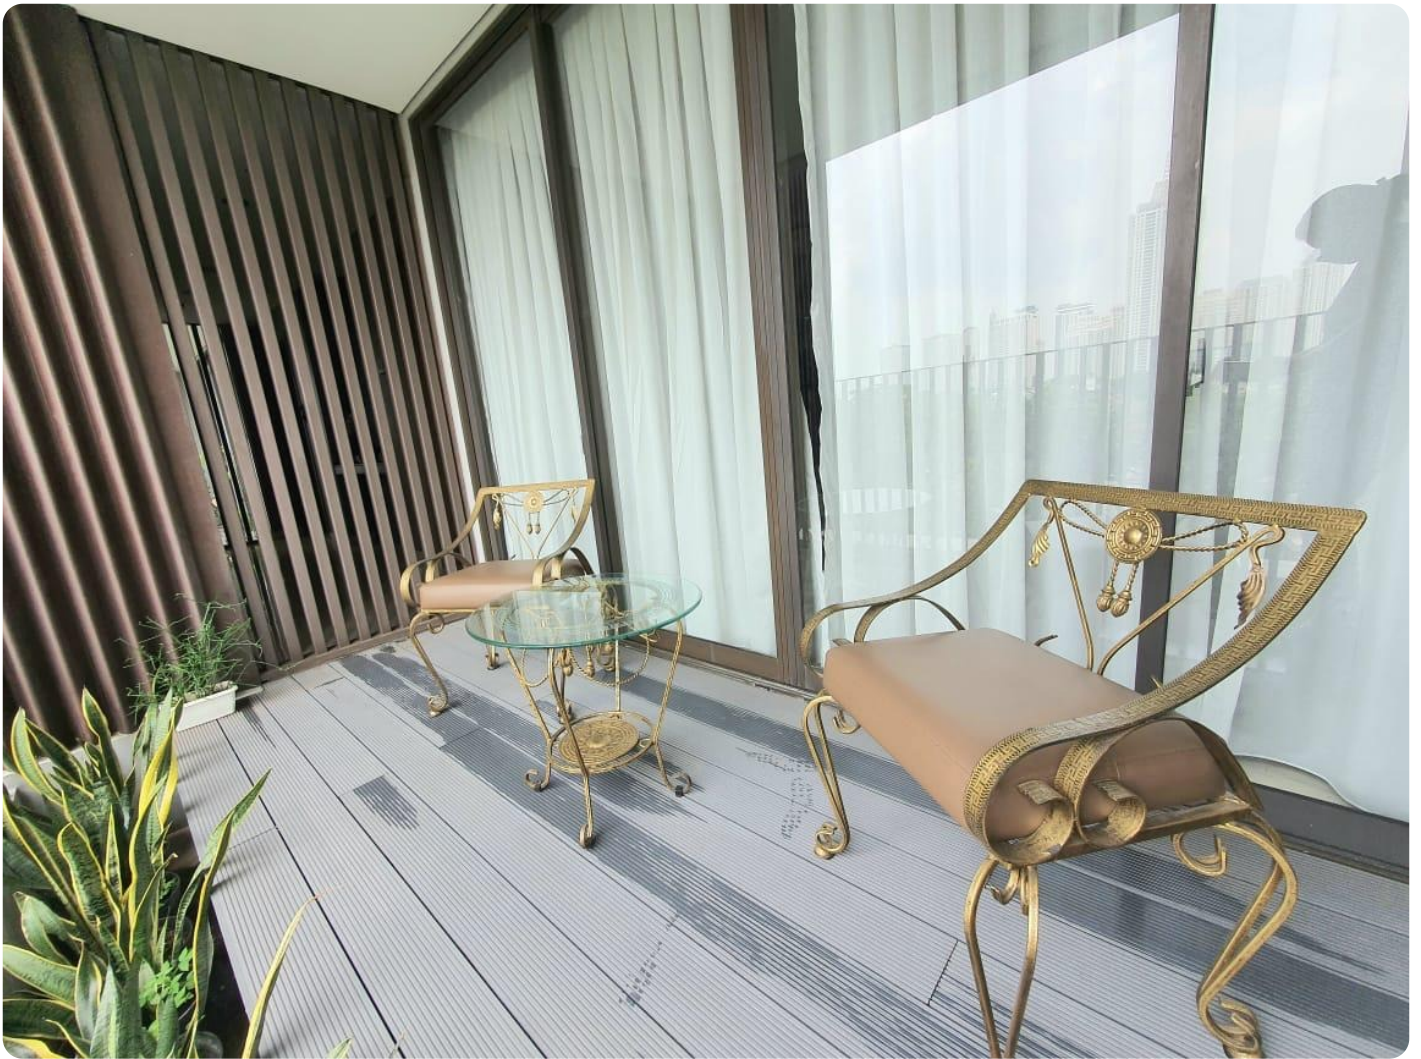

Rp. 27,000,000

Deskripsi

Disewakan Apartment 1 Park Avenue 2 BR - Jakarta Selatan. Apartment ini berada di lokasi yang sangat strategis di kawasan Pondok Indah.

Selling Point :

- Hanya 3 Menit ke Gandaria City Mall
- Hanya 3 Menit Ke RSUD Kebayoran Lama
- Hanya 8 Menit ke Pondok Indah Mall

Noted :

- Harga : IDR. 27 Juta /Bulan
- Status Kepemilikan : SHM
- Info Lebih Lanjut ? Segera Hubungi Sava Properti : 0819 7779 9729