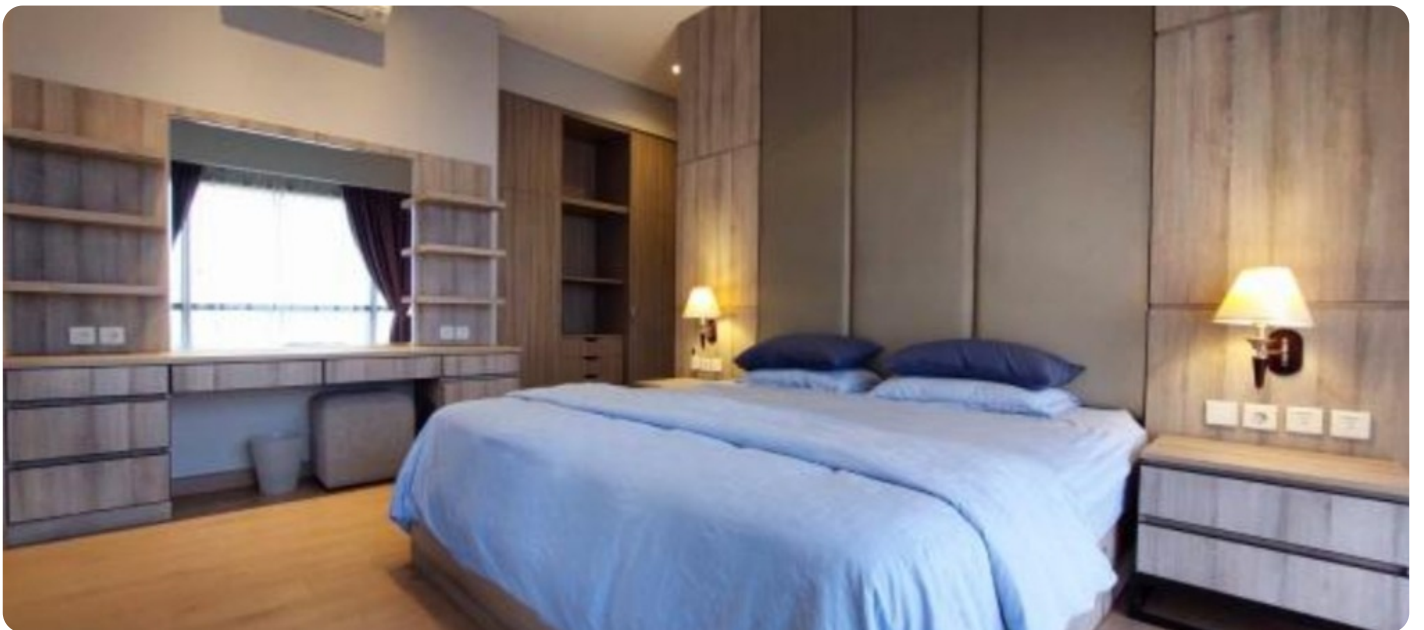

Disewakan Apartment 1 Park Avenue

Jl. Jatayu no 36. Kebayoran Baru

Rp. 30,000,000

Deskripsi

Disewakan Apartment 1 Park Avenue 2 BR - Jakarta Selatan. Apartment ini berada di lokasi yang sangat strategis di kawasan Pondok Indah.

Selling Point :

Hanya 3 Menit ke Gandaria City Mall

Hanya 3 Menit Ke RSUD Kebayoran Lama

Hanya 8 Menit ke Pondok Indah Mall

Detail Properti

Fitur	Keterangan
Tipe Bangunan	Apartemen
Luas Bangunan	147
Kamar Tidur	2
Kamar Mandi	2
Garasi	1
Sertifikat	SHM