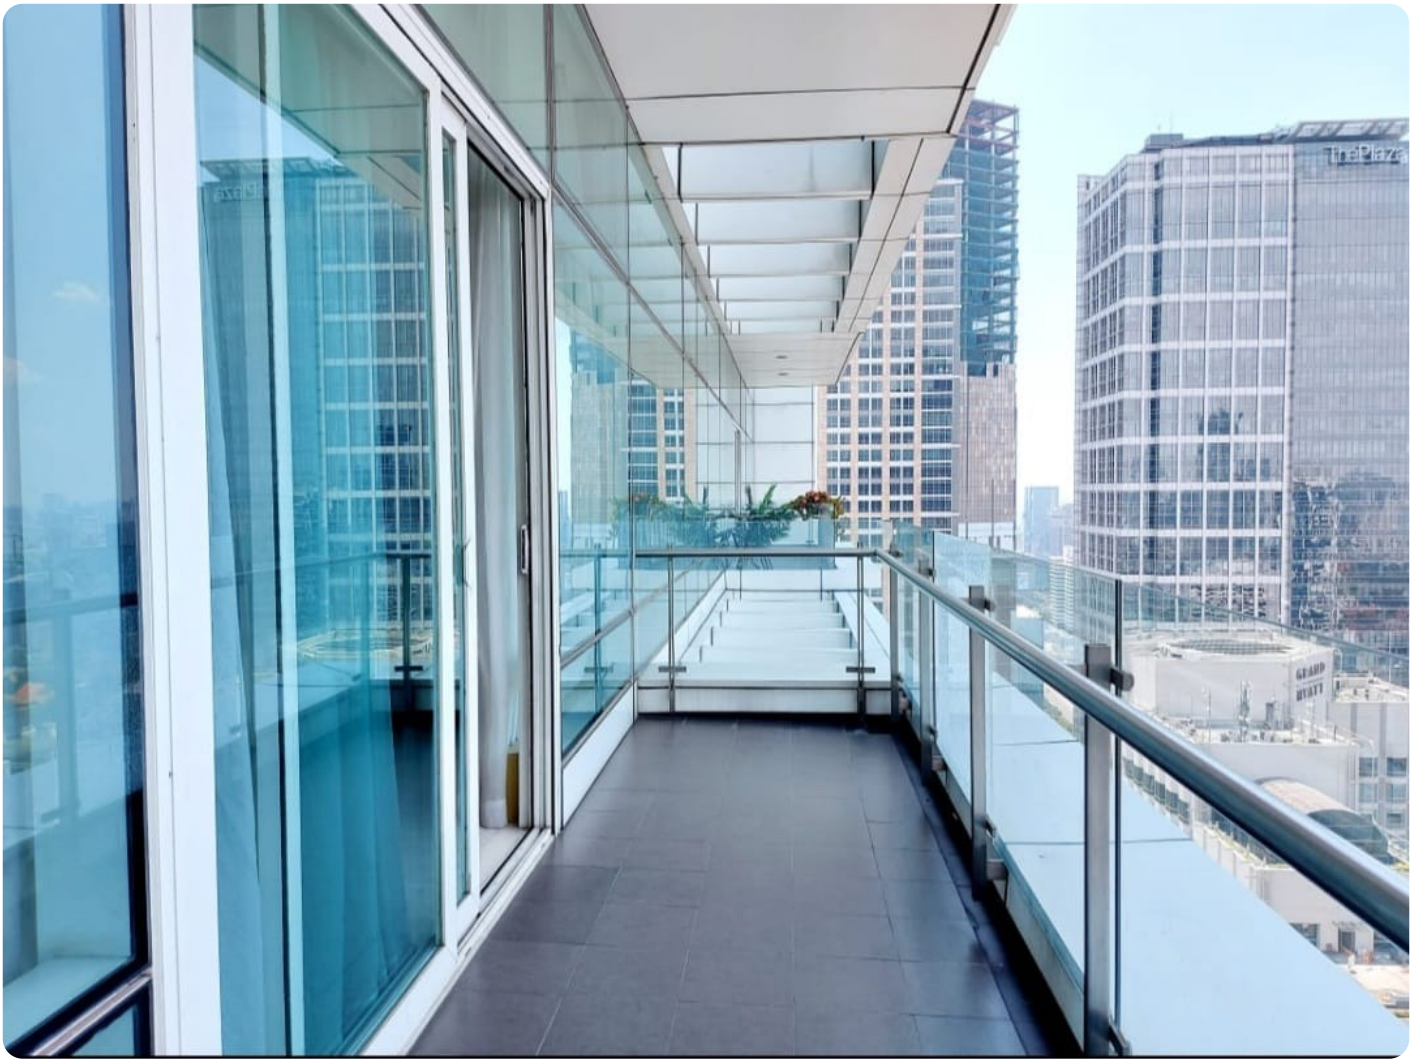

Disewakan Apartment Kempinski Sudirman 3 BR

Jl. M.H. Thamrin No.1, Menteng, Kec. Menteng, Kota Jakarta Pusat, Daerah Khusus Ibukota Jakarta 10310

Rp. 67,000,000

Deskripsi

Apartemen Kempinski Terletak di Jakarta Pusat di daerah yang mungkin paling didambakan dan terkenal di kota, The Kempinski Residence terletak di antara mal paling ikonik di Jakarta, Plaza Indonesia dan Grand Indonesia dan bisa dibilang persimpangan paling terkenal di negara Bundaran HI dengan akses langsung ke Grand Indonesia dan menara Menara BCA yang terkenal, kompleks ini merupakan tempat tinggal yang ideal bagi mereka yang ingin memiliki alamat bergengsi dengan kenyamanan yang tiada tara.