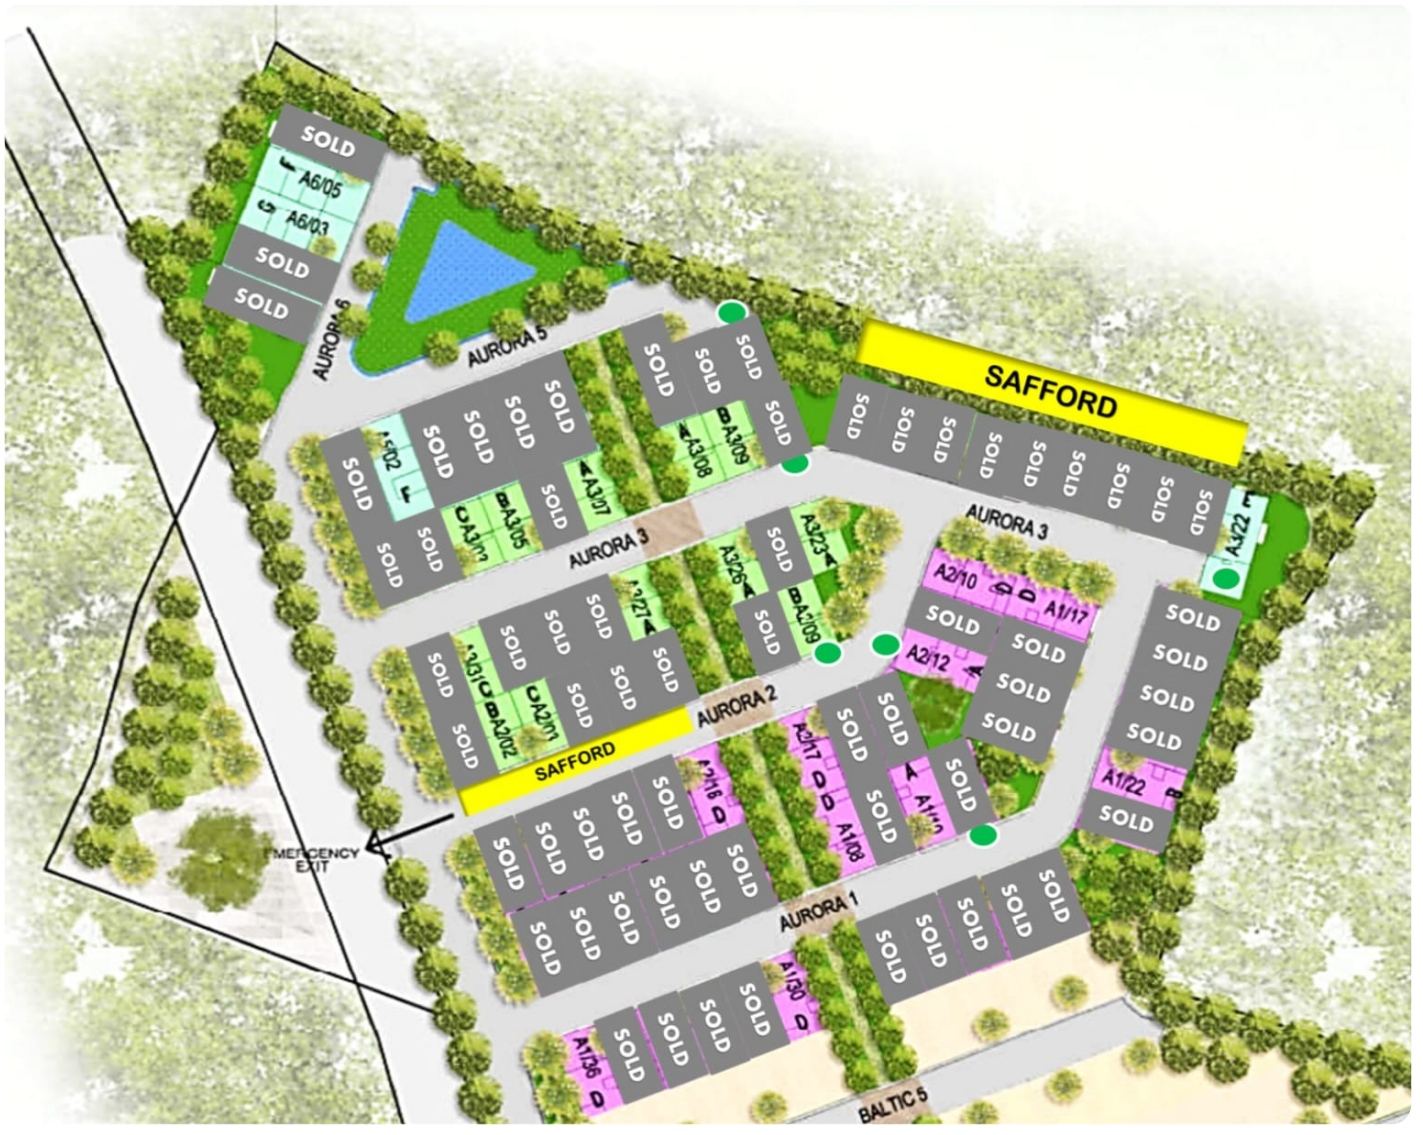

Disewakan Apartment Royal Olive 2BR

The Royal olive Residence, Jl. Buncit Raya No.101, RT.1/RW.7, Pejaten Bar., Ps. Minggu, Kota Jakarta Selatan, Daerah Khusus Ibukota Jakarta 12510

Rp. 10,000,000

Deskripsi

Apartemen Royal Olive Terletak di Pejaten Jakarta Selatan, Lokasinya sangat strategis yang bisa diakses dari berbagai arah. Apartemen ini dikelilingi oleh sekolah internasional, dan hanya 5 menit dari UNAS (Universitas Internasional) Selling Point : Berjarak 5 menit dari kemang 5 menit dari tol Jakarta Outer Ring Road (JORR) Dikelilingi oleh Klinik Internasional dan Lokal, dan Rumah Sakit Dekat ke pusat perbelanjaan seperti pejaten village dan lain - lain.

Detail Properti

Fitur	Keterangan
Tipe Bangunan	Apartemen
Luas Bangunan	60
Kamar Tidur	2
Kamar Mandi	1
Garasi	1
Sertifikat	PPJB