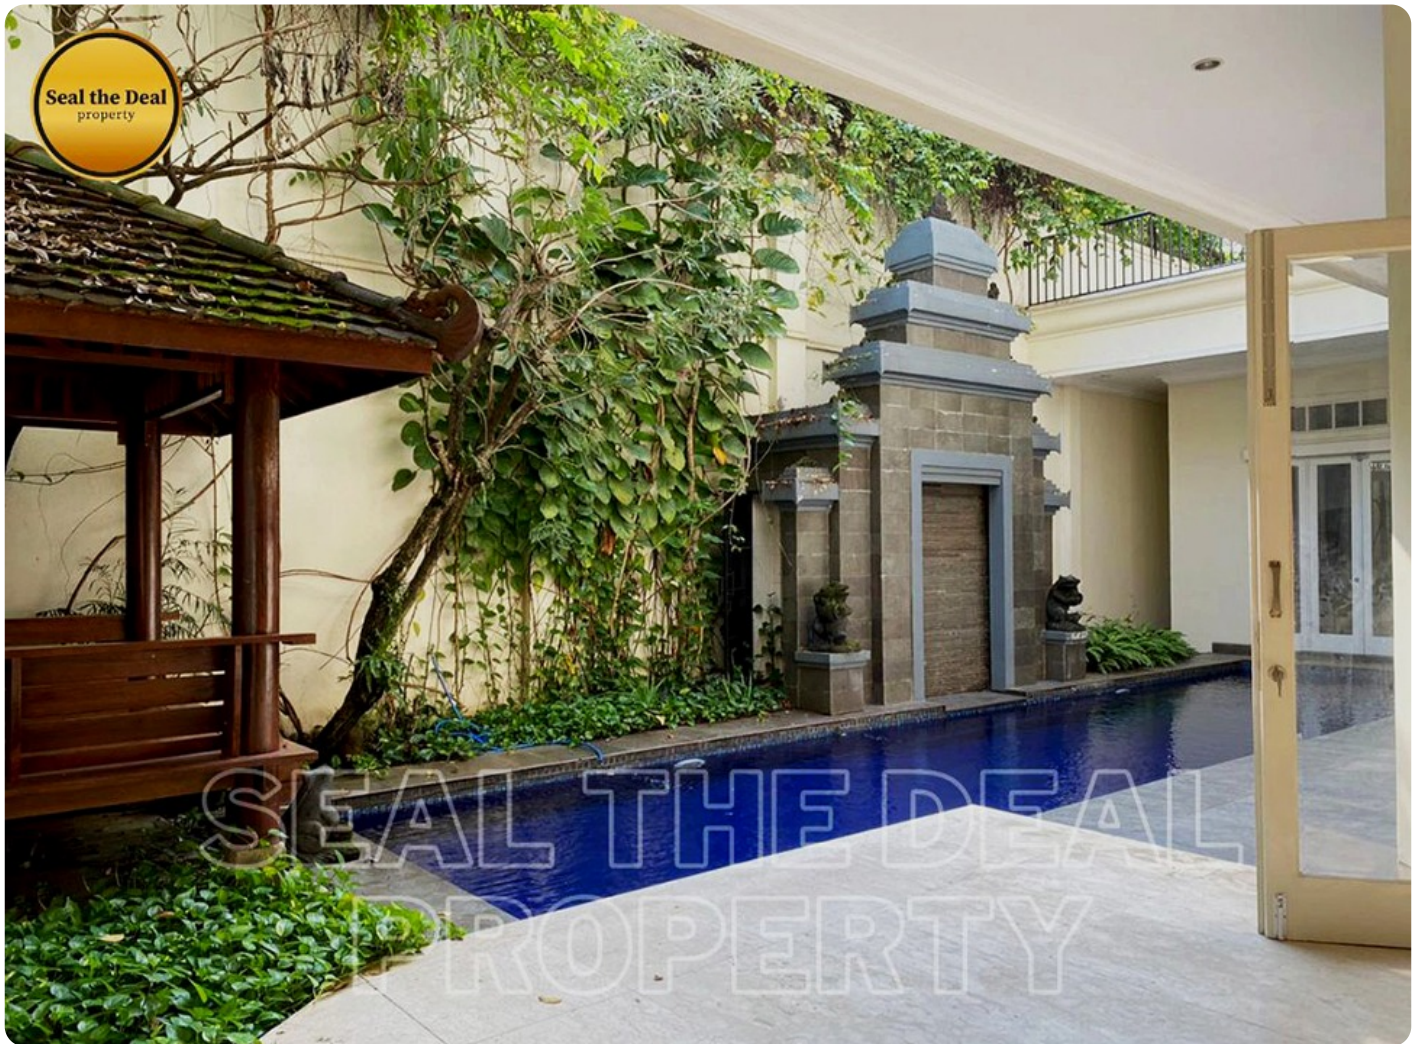

Disewakan Compound House Mewah Di Kemang//Cilandak/Cipete Jakarta Selatan STD525

Kemang/Cilandak/Cipete

SEAL THE DEAL
PROPERTY

SEAL THE DEAL
PROPERTY

SEAL THE DEAL
PROPERTY

SEAL THE DEAL
PROPERTY

SEAL THE DEAL
PROPERTY

SEAL THE DEAL
PROPERTY

Rp. 950,000,000

Deskripsi

Harga sewa : IDR 950 juta per tahun (USD 5000 per month)

Minimal sewa : 2 tahun

Bangunan 2 lantai

Unfurnished

Luas tanah : 600 m2

Fitur	Keterangan
Luas Tanah	600
Luas Bangunan	550
Kamar Tidur	5
Kamar Mandi	5
Car Port	2
Garasi	2
Sertifikat	SHM
Fasilitas	Air Conditioning,Lahan Parkir,Kolam Renang,Dapur,Taman,Keamanan 24jam,Area Komersial