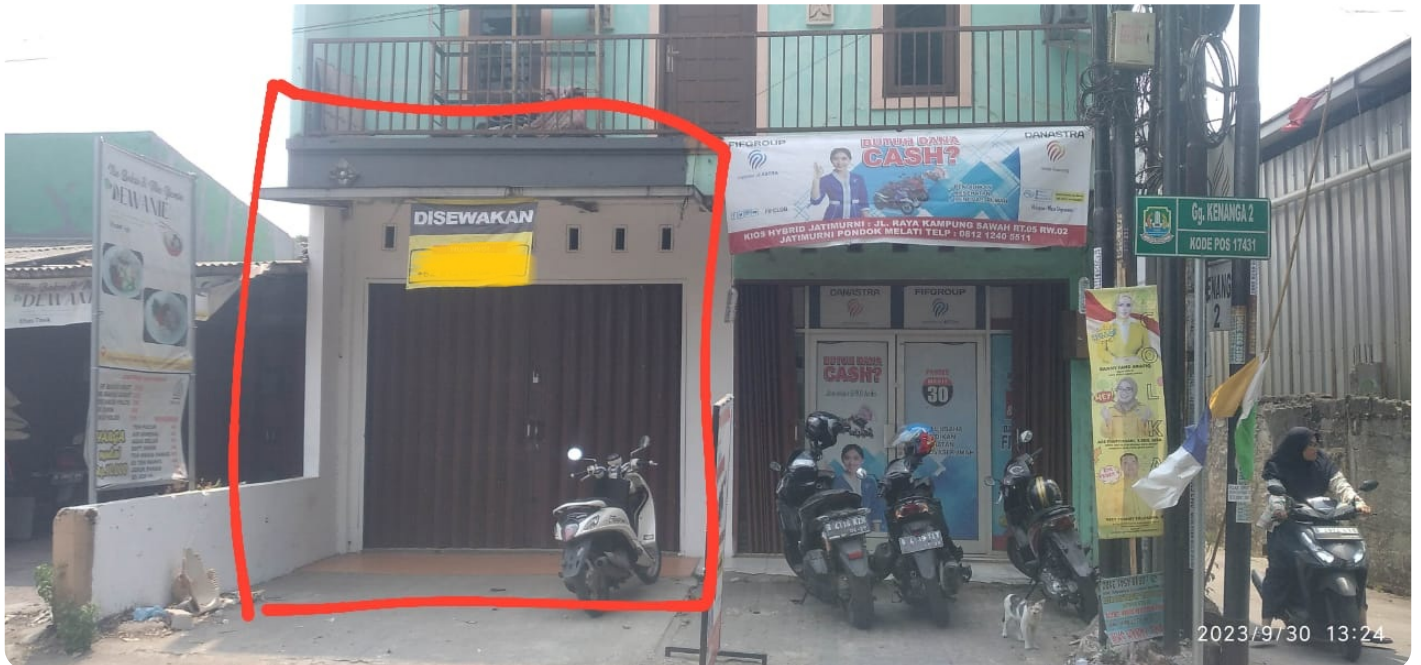

# Disewakan Kios di Jl. Raya Kp. Sawah - Pd. Melati, Bekasi

Jl. Raya Kp. Sawah, Jatimurni, Kec. Pd. Melati, Kota Bks, Jawa Barat 17431

**Rp. 25,000,000**

### SELLING POINT :

- Bangunan Tipe 1 Lantai
- Sangat Bagus untuk Buka Usaha
- Lokasi Strategis di Pinggir Jalan
- Area Ramai Kuliner
- Dekat Yayasan Panti
- Area Padat Penduduk