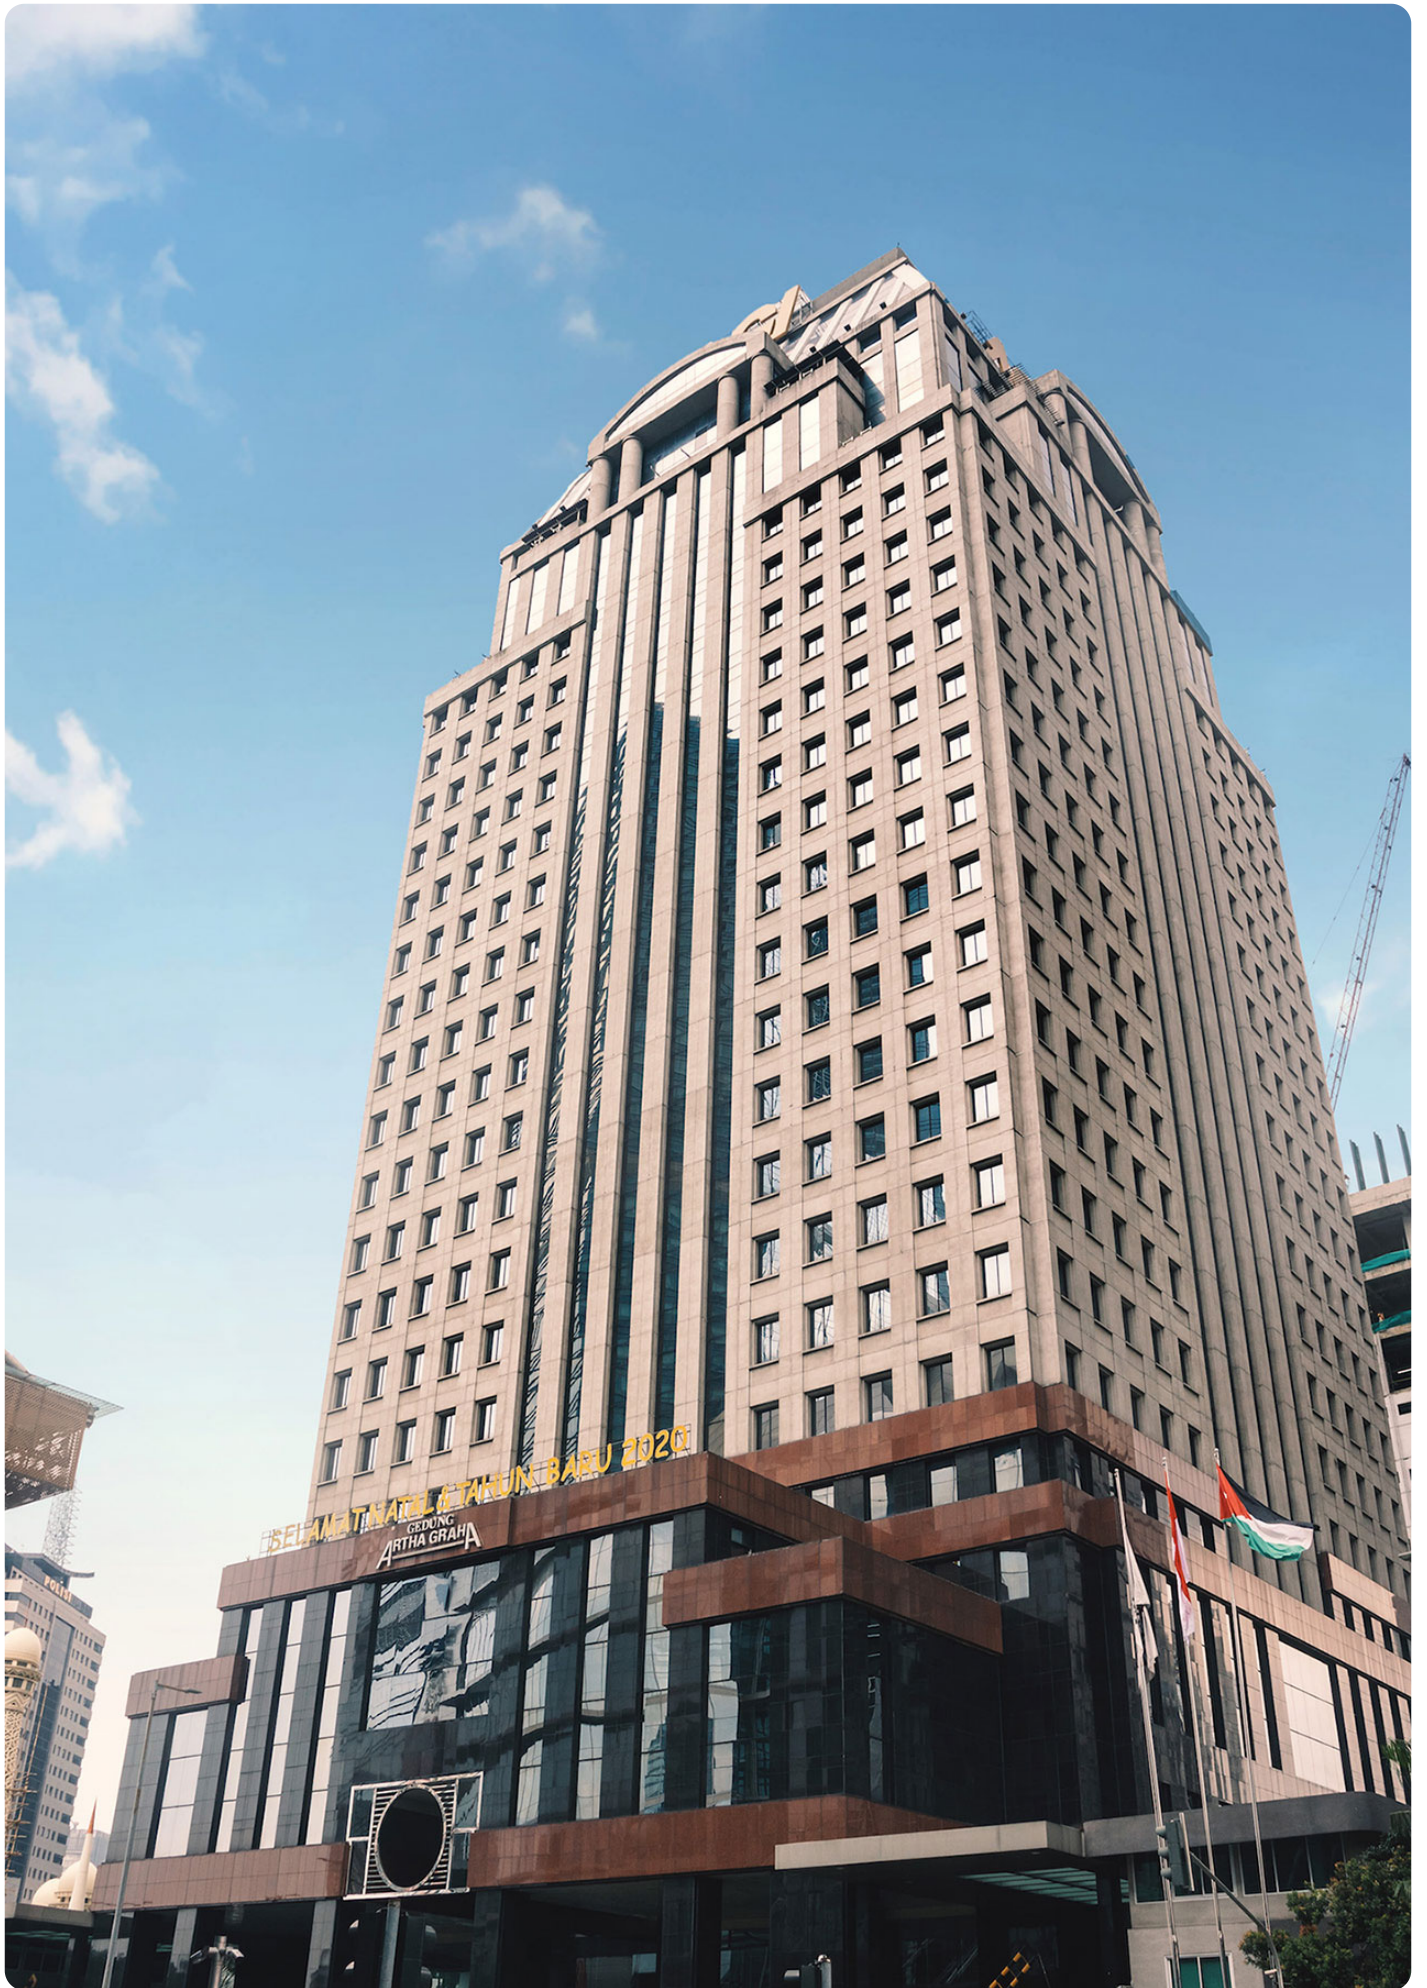

Disewakan Ruang Kantor di Gedung Artha Graha area SCBD Jakarta Selatan

Jl. Jend. Sudirman Kav. 52-53, Senayan, Kebayoran Baru, Rt.5/Rw.3, Jakarta Selatan, Daerah Khusus Ibukota Jakarta. 12190

Rp. 175,000

Deskripsi

Gedung Artha Graha merupakan salah satu gedung perkantoran di area prestige SCBD dan memiliki fasilitas di area gedung cukup lengkap. Harga sewa ruang kantor Artha Graha kompetitif dengan gedung sekitar.

Additional Info :

- Berada di kawasan prestige SCBD area dan lokasi yang strategis
- Dekat dengan Alilla Hotel, The Ritz Carlton, Pacific Place Mall, ASHTA Mall, superstore GrandLucky, Apartment Kusuma Chandra, Sudirman Mansion, The Langham
- Transportasi terdekat MRT Senayan, taksi dan transportasi online