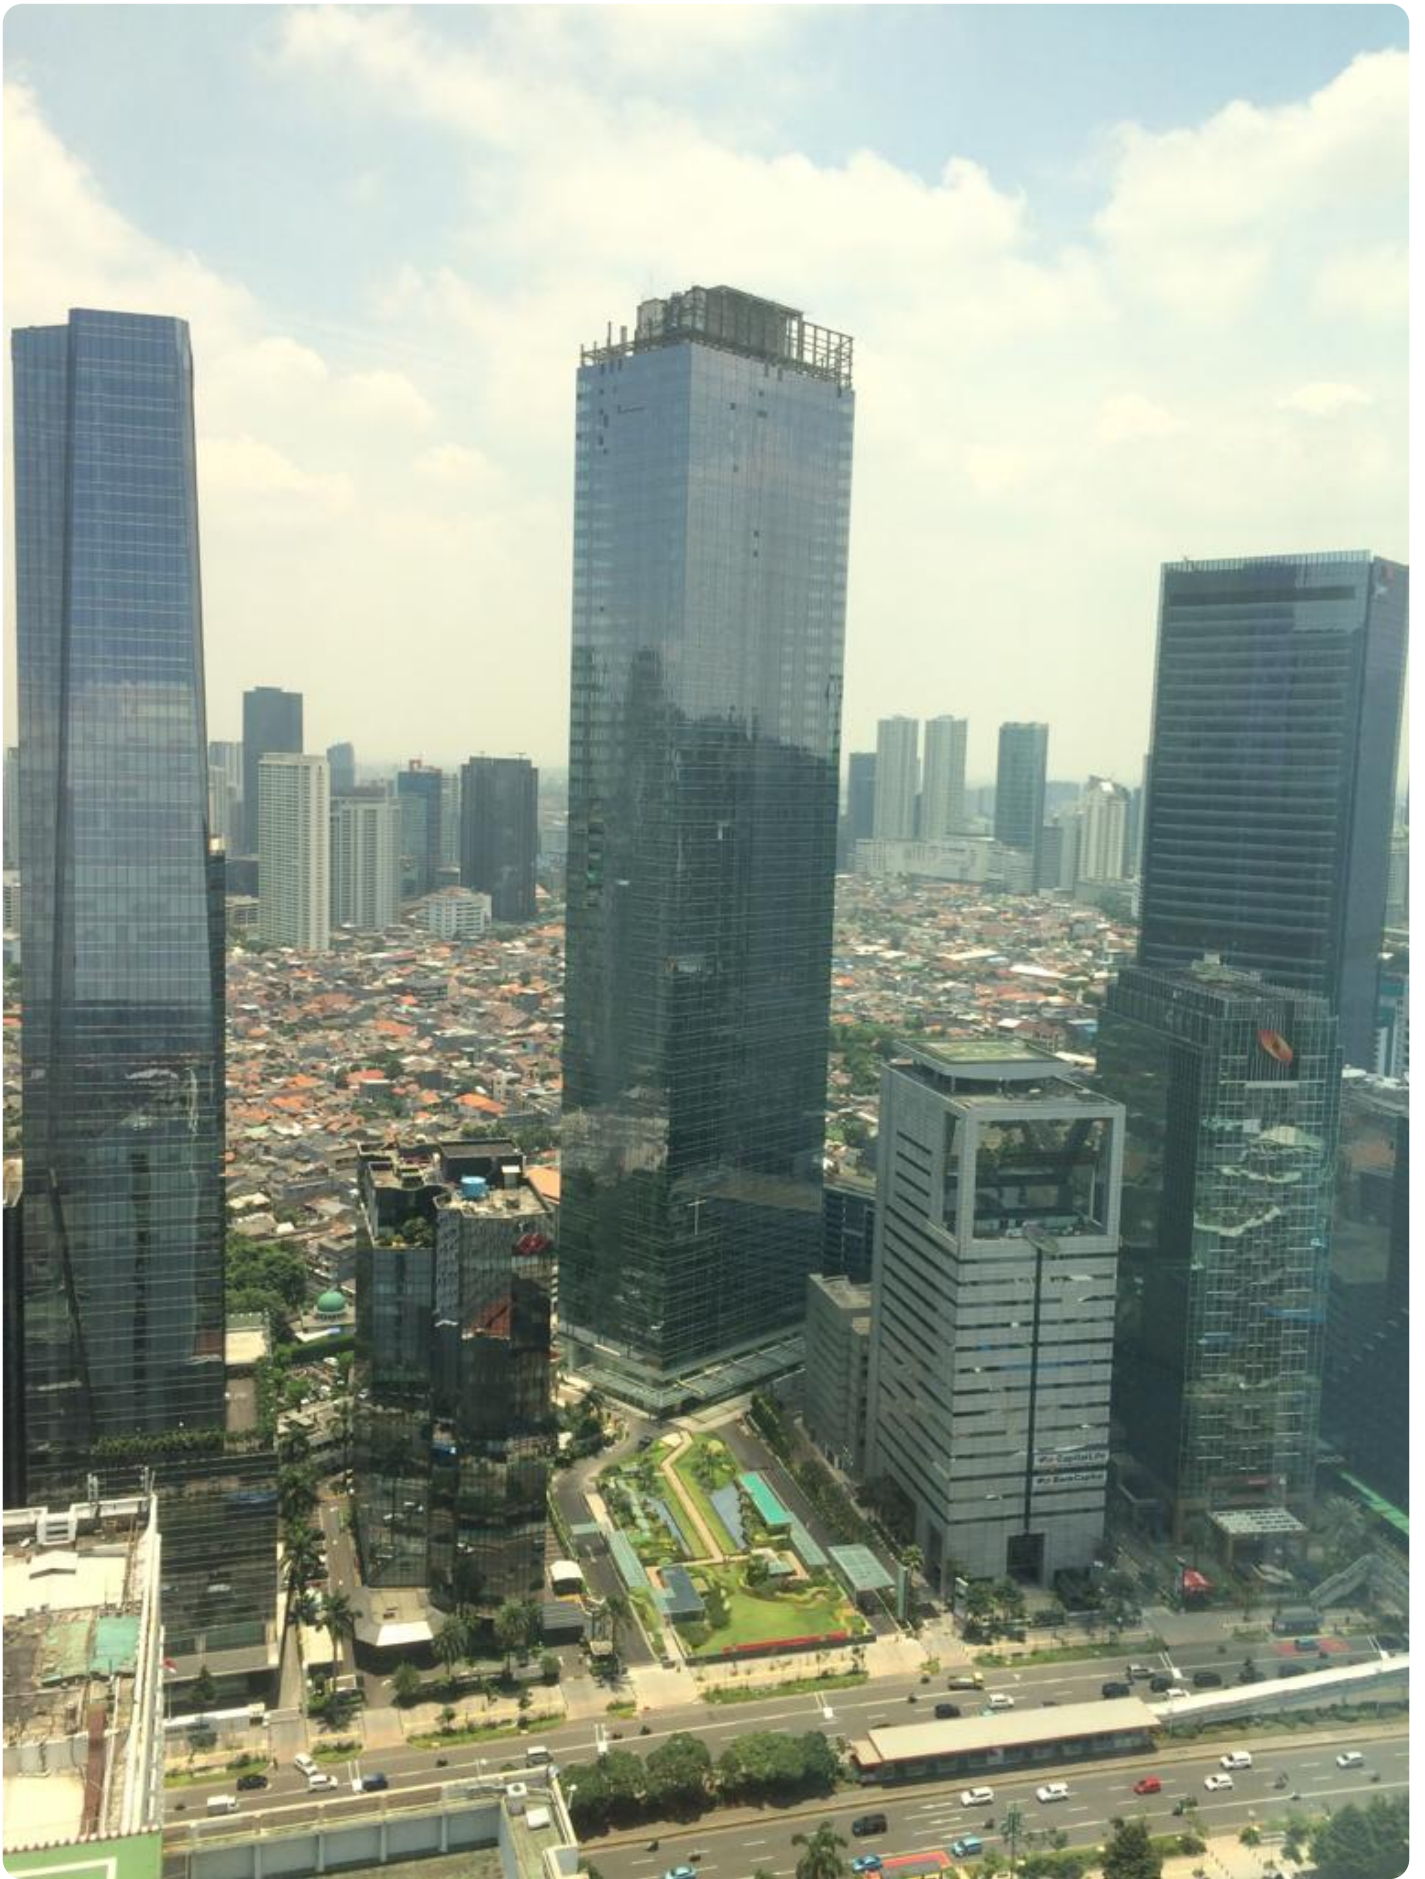

Disewakan Ruang Kantor di Millenium Centennial Centre area CBD Sudirman Jakarta Selatan

Jl. Jenderal Sudirman, Kuningan, Karet, Kecamatan Setiabudi, Kota Jakarta Selatan, Daerah Khusus Ibukota Jakarta 12920

Rp. 275,000

Deskripsi

Millenium Centennial Centre merupakan salah satu gedung perkantoran di area Sudirman, Jakarta Selatan dengan area terbuka hijau yang cukup luas serta dikelilingi beberapa sarana dan prasarana diantaranya :

- Millenium Centennial Center salah satu Gedung perkantoran baru dan memiliki harga sewa kompetitif untuk kawasan CBD Sudirman.
- Millenium Centennial Center memiliki fasilitas seperti lift penumpang, sebuah service lift, executive toilet, nursery/laktasi room, helipad, ATM, bank, akses keamanan 24 jam, hingga lahan parkir.
- Millenium Centennial Center juga berada dekat dengan fasilitas umum seperti sarana yang mudah dijangkau di luar area gedung, seperti hotel ternama Grand Sahid Jaya, Le Meridien, Grand Hyatt, Mandarin Oriental, Shangril La, Raffles, Westin, JW Marriot, Ritz Carlton Mega Kuningan, Ritz Carlton Pasific Place, pusat perbelanjaan seperti Plaza Semanggi, Kuningan City, Plaza Indonesia dan Grand Indonesia, Ciputra World, rumah sakit Siloam Hospital (MRCC), Sahid Sahirman Memorial Hospital