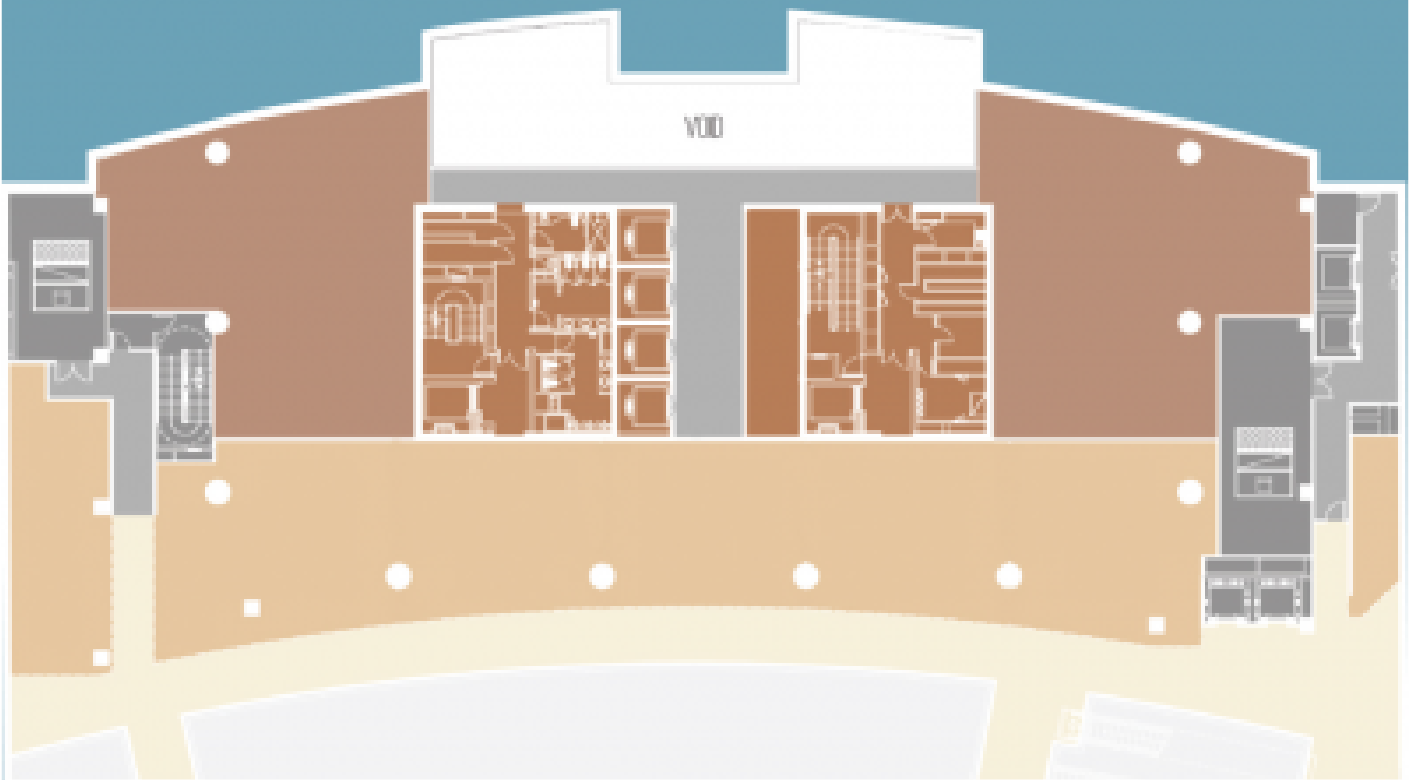

Disewakan Ruang Kantor di Pd. Indah Office Tower 5 Jakarta Selatan

Jl. Arteri Pd. Indah No.29, RT.4/RW.3, Pd. Pinang, Kec. Kby. Lama, Kota Jakarta Selatan, Daerah Khusus Ibukota Jakarta 12310

LOW ZONE (5th - 17th FLOORS)

1st FLOOR

Rp. 250,000

Deskripsi

Pd Indah Office Tower 5 salah satu gedung perkantoran yang dibangun tahun 2005 di kompleks perkantoran Pd. Indah Office Tower Jakarta Selatan dan beberapa keuntungan sewa kantor diantaranya :

- Berada di kawasan kompleks perkantoran Pondok Indah
- Lokasi strategis dan dekat dengan akses transportasi
- Interkoneksi dengan shopping mall Pondok Indah Mall (PIM) 1,2 dan 3. Dan juga dekat dengan Gandaria City Mall
- Dekat dengan akses Toll JORR dan Tol Pondok Pinang
- Akses mudah ke CBD Gatot Soebroto, CBD Kuningan dan CBD Sudirman
- Dekat dengan apartemen Villa Pondok Indah, Pondok Indah Residence dan Pondok Indah Golf Residence

Fasilitas di area gedung : Bank, Canteen, Mushola, Helipad, Sport area, Parkir, Security 24 jam & cctv, Cafe, Mini market.

Terms & Condition :

- Luasan : 148.78m² - 1.605,53m²semi gross
- Kondisi : bare
- Base rent :
 - GF : Rp. 350,000 /m² /bulan, exclude ppn 11%
 - Typical Floor : Rp. 250,000 /m² /bulan, exclude ppn 11%
- Service charge : Rp. 65,000 /m² /bulan, exclude ppn 11%
- Lease term : 5 tahun
- Term of payment : Semi-Annually/Quarterly in advance
- Security deposit : 3 bulan sewa (rent & sc)