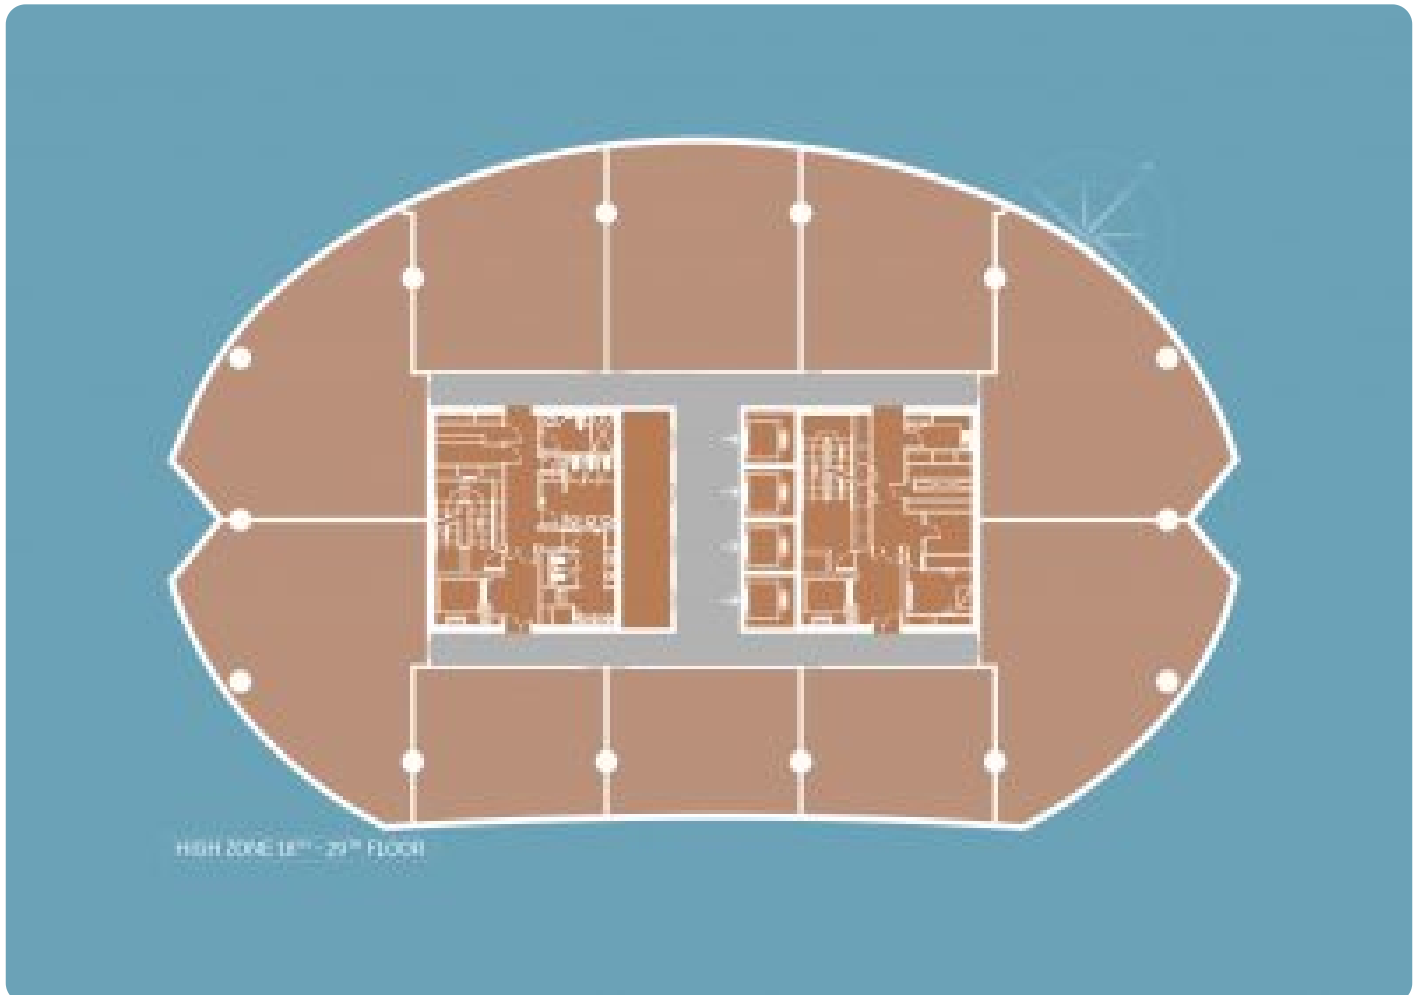

Disewakan Ruang Kantor di Pd. Indah Office Tower 5 Jakarta Selatan

Jl. Arteri Pd. Indah No.29, RT.4/RW.3, Pd. Pinang, Kec. Kby. Lama, Kota Jakarta Selatan, Daerah Khusus Ibukota Jakarta 12310

LOW ZONE (5th - 17th FLOORS)

1st FLOOR

Rp. 250,000

Deskripsi

Pd Indah Office Tower 5 salah satu gedung perkantoran yang dibangun tahun 2005 di kompleks perkantoran Pd. Indah Office Tower Jakarta Selatan dan beberapa keuntungan sewa kantor diantaranya :