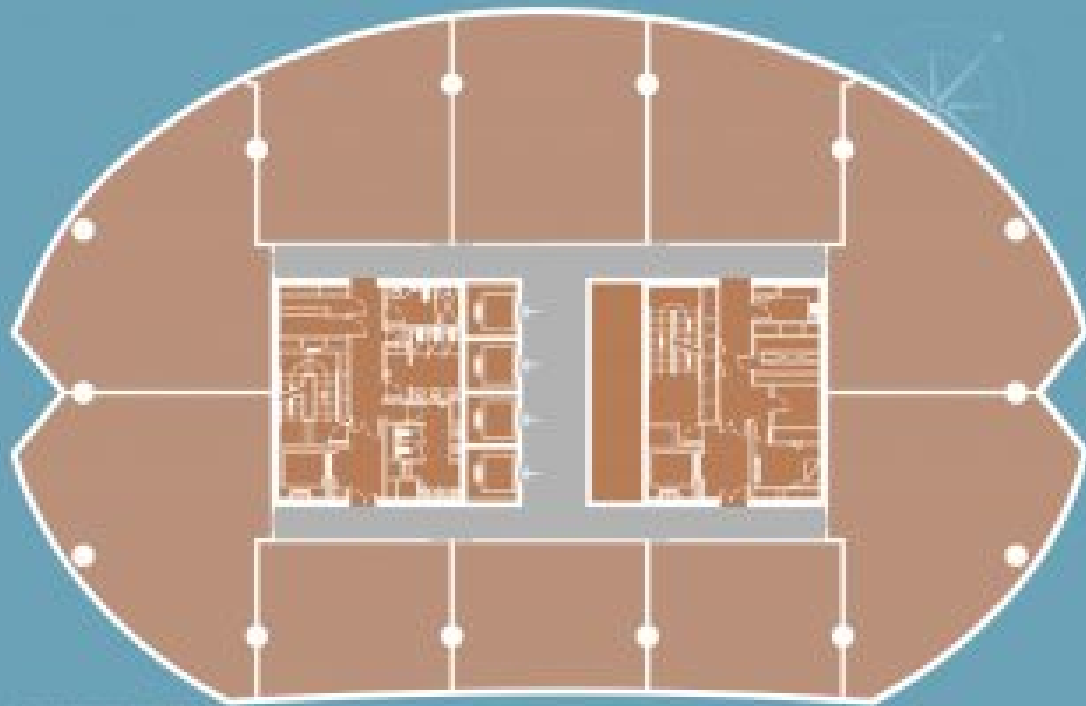

Disewakan Ruang Kantor di Pd. Indah Office Tower 5 Jakarta Selatan

Jl. Arteri Pd. Indah No.29, RT.4/RW.3, Pd. Pinang, Kec. Kby. Lama, Kota Jakarta Selatan, Daerah Khusus Ibukota Jakarta 12310

LOW ZONE (5th - 17th FLOORS)

1st FLOOR

Rp. 250,000

Deskripsi

Pd Indah Office Tower 5 salah satu gedung perkantoran yang dibangun tahun 2005 di kompleks perkantoran Pd. Indah Office Tower Jakarta Selatan dan beberapa keuntungan sewa kantor diantaranya :

- Berada di kawasan kompleks perkantoran Pondok Indah
- Lokasi strategis dan dekat dengan akses transportasi
- Interkoneksi dengan shopping mall Pondok Indah Mall (PIM) 1,2 dan 3. Dan juga dekat dengan Gandaria City Mall
- Dekat dengan akses Toll JORR dan Tol Pondok Pinang
- Akses mudah ke CBD Gatot Soebroto, CBD Kuningan dan CBD Sudirman
- Dekat dengan apartemen Villa Pondok Indah, Pondok Indah Residence dan Pondok Indah Golf Residence

Fasilitas di area gedung : Bank, Canteen, Mushola, Helipad, Sport area, Parkir, Security 24 jam & cctv, Cafe, Mini market.

Terms & Condition :

- Luasan : 148.78m² - 1.605,53m²semi gross
- Kondisi : bare
- Base rent :
 - GF : Rp. 350,000 /m² /bulan, exclude ppn 11%
 - Typical Floor : Rp. 250,000 /m² /bulan, exclude ppn 11%
- Service charge : Rp. 65,000 /m² /bulan, exclude ppn 11%
- Lease term : 5 tahun
- Term of payment : Semi-Annually/Quarterly in advance
- Security deposit : 3 bulan sewa (rent & sc)